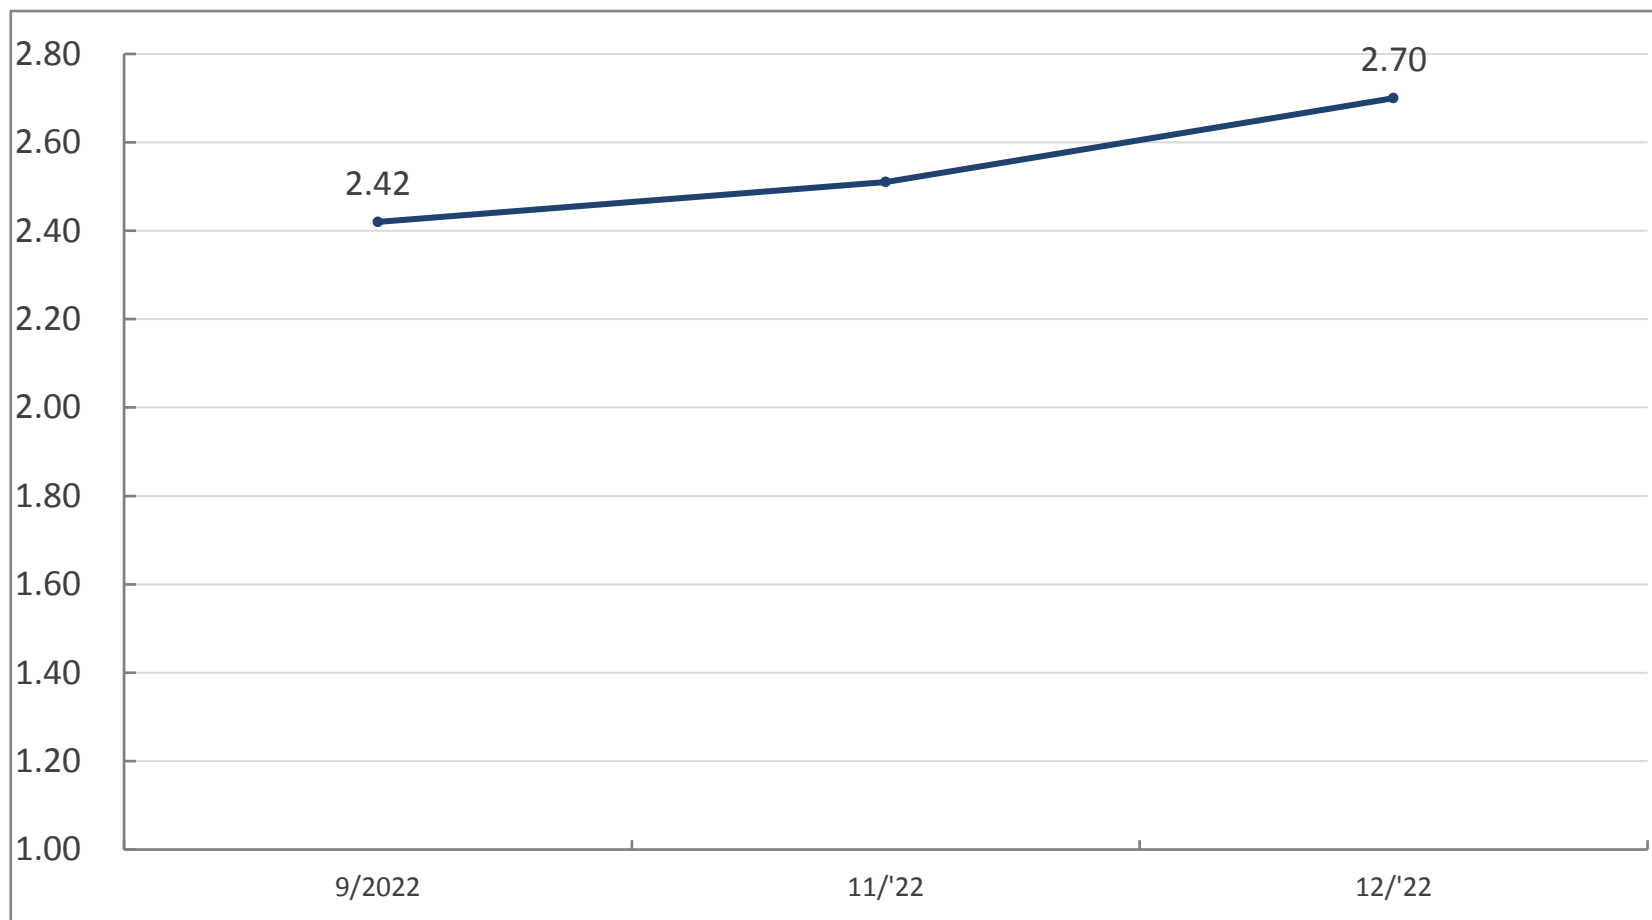

調查題目：對特首李家超表現的滿意度評分（2022 年）

調查日期	特首
	李家超
2022	
4-12/12	2.70
1-15/11	2.51
19-27/9	2.42