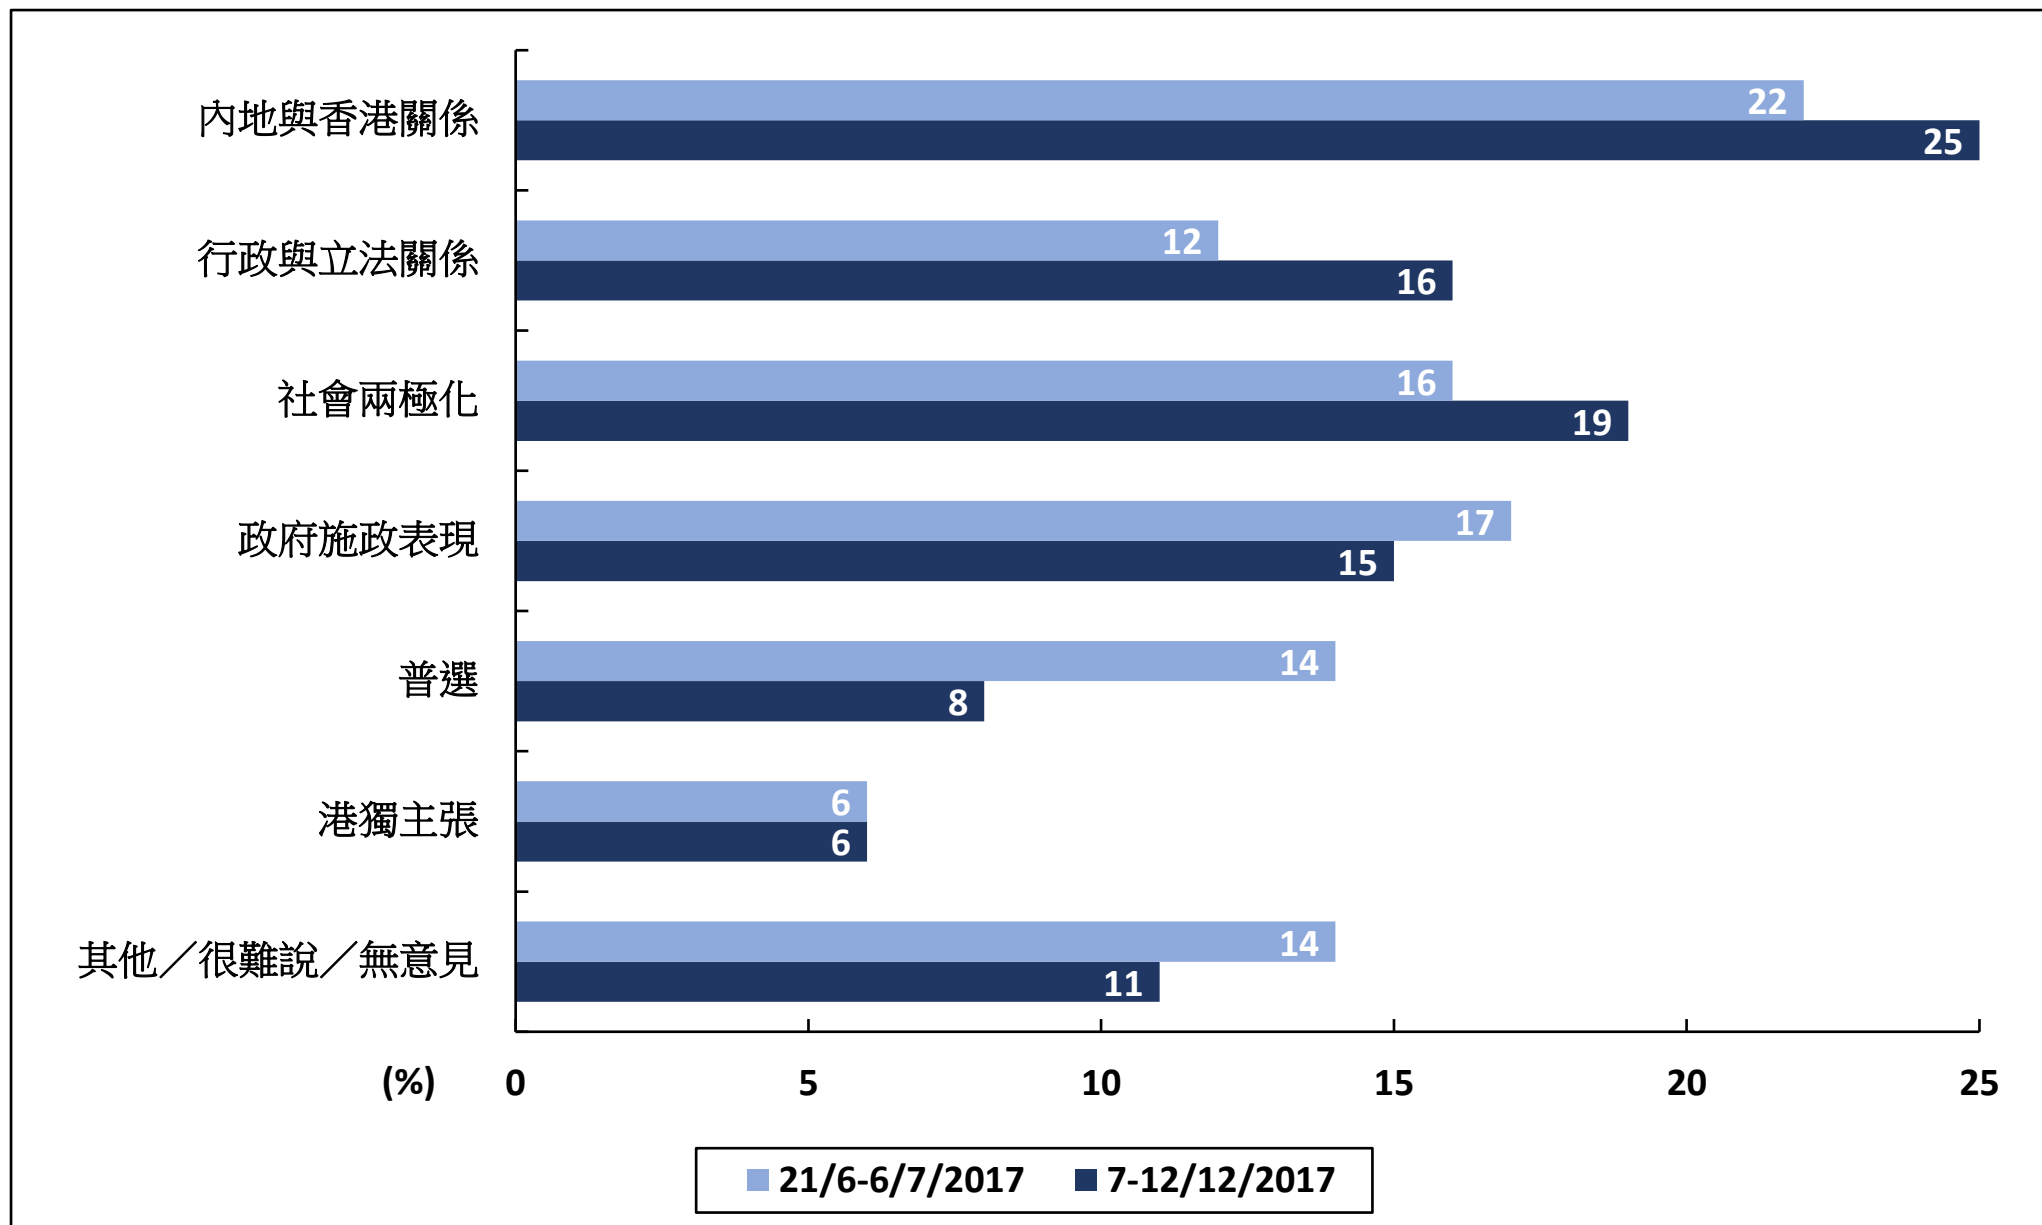

# 受訪者最重視的本地政治議題（2017年）

註：樣本以全體受訪者計算