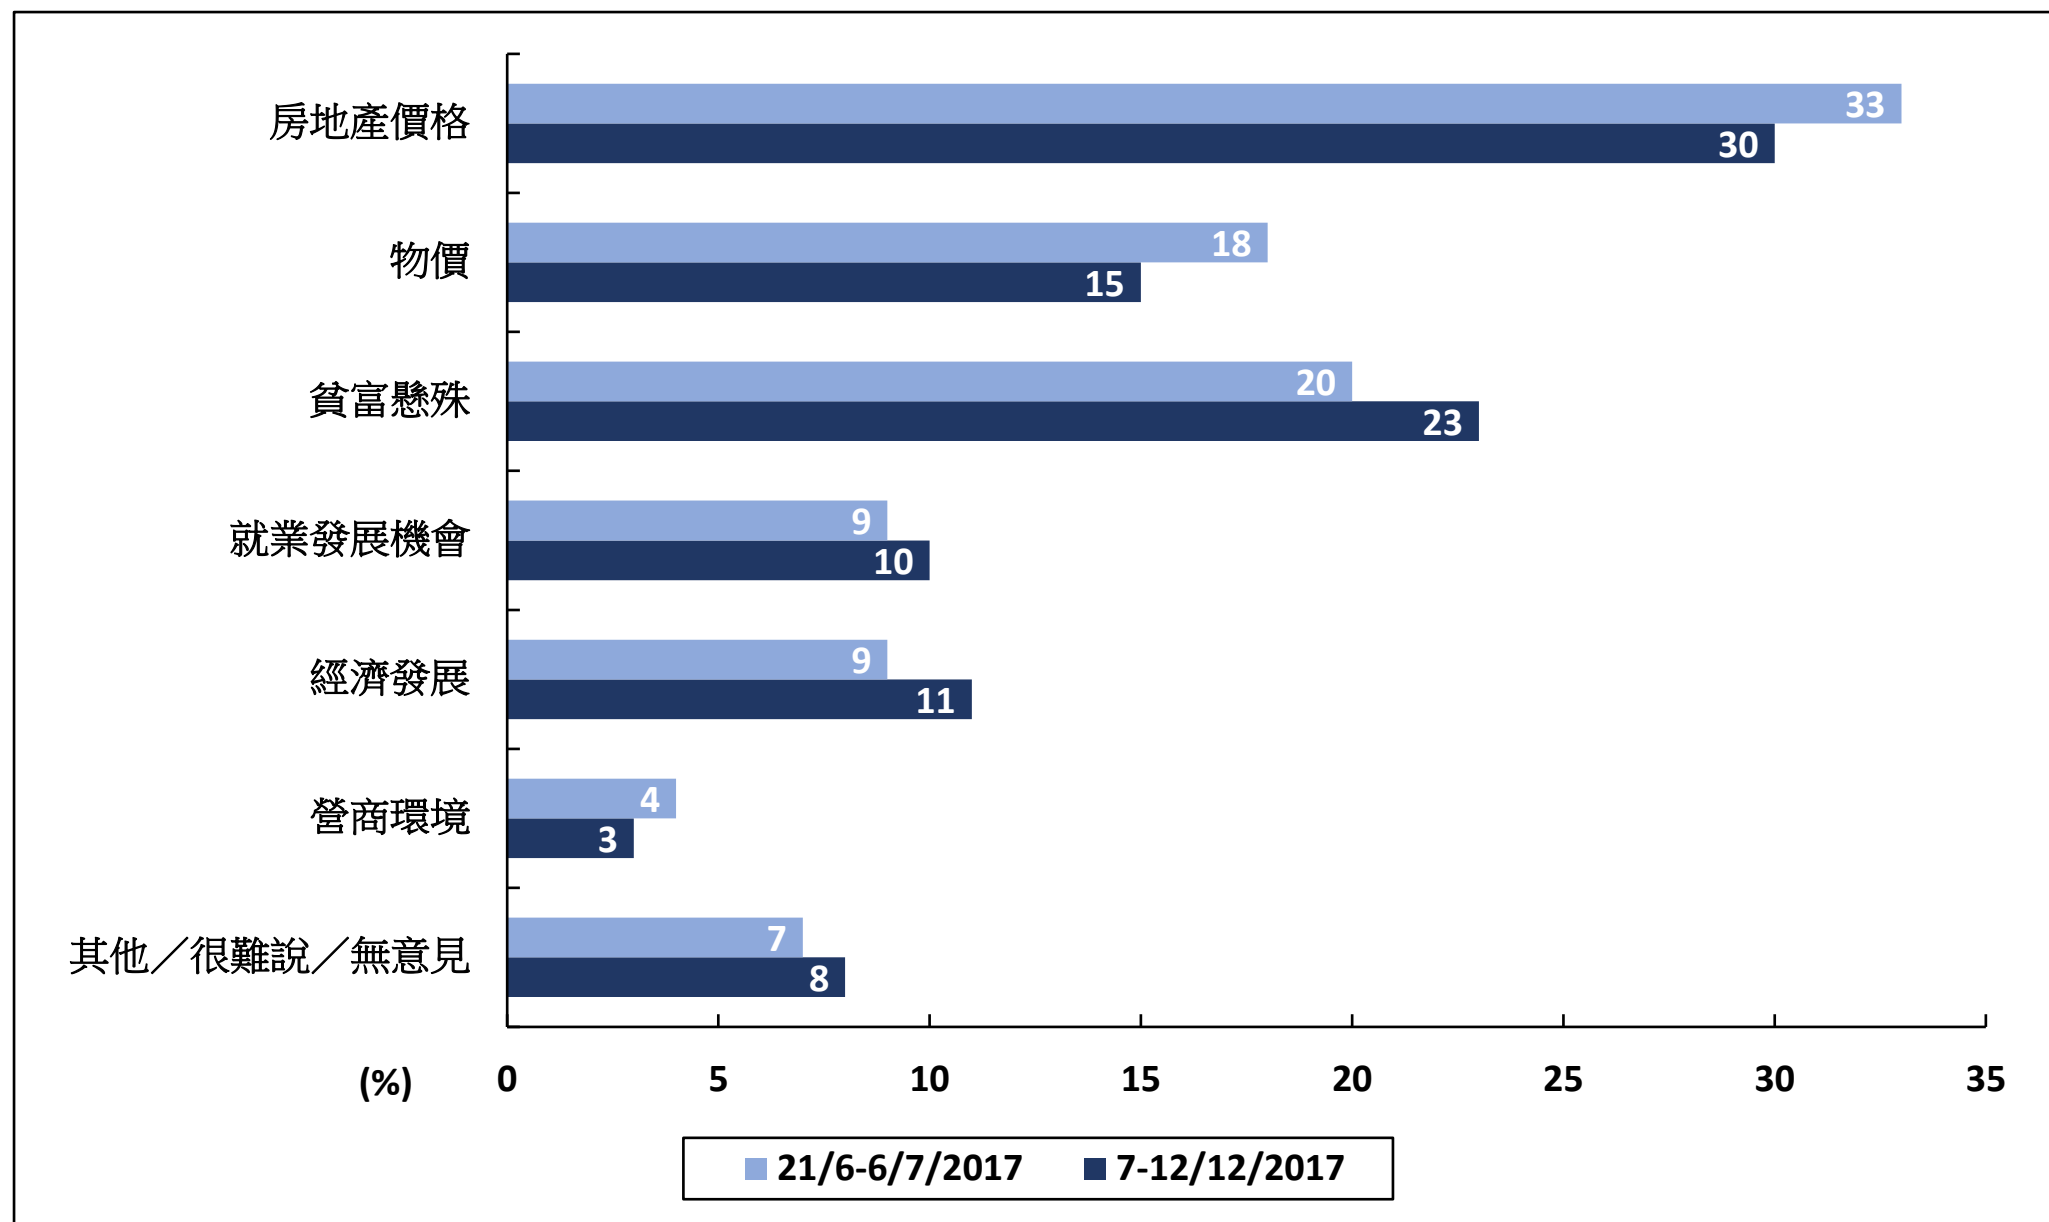

受訪者最重視的本地政治議題（2017年）

註：樣本以受訪者最重視本地政治議題的次樣本計算