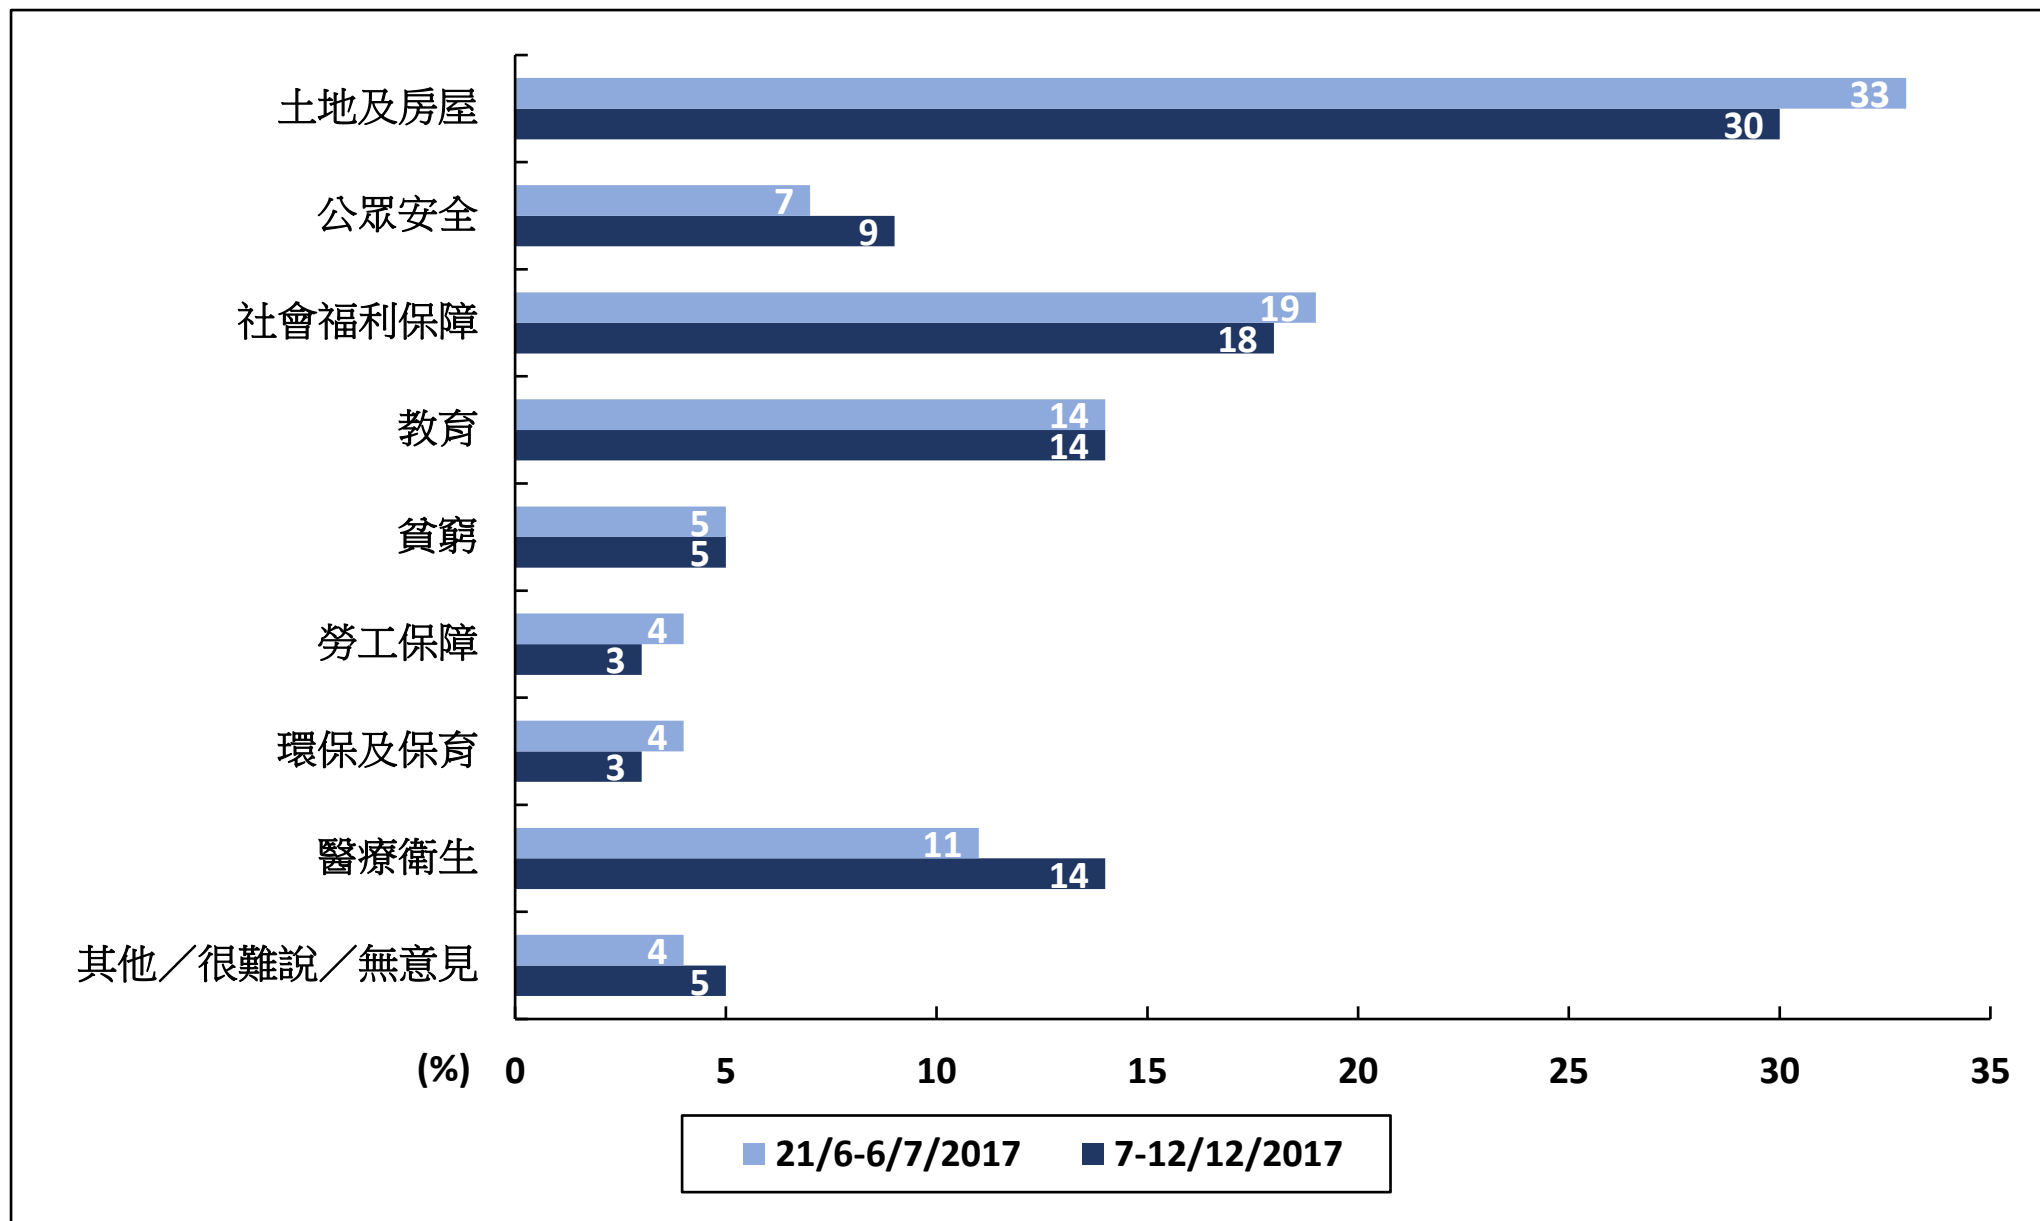

受訪者最重視的本地社會民生議題（2017年）

註：樣本以全體受訪者計算