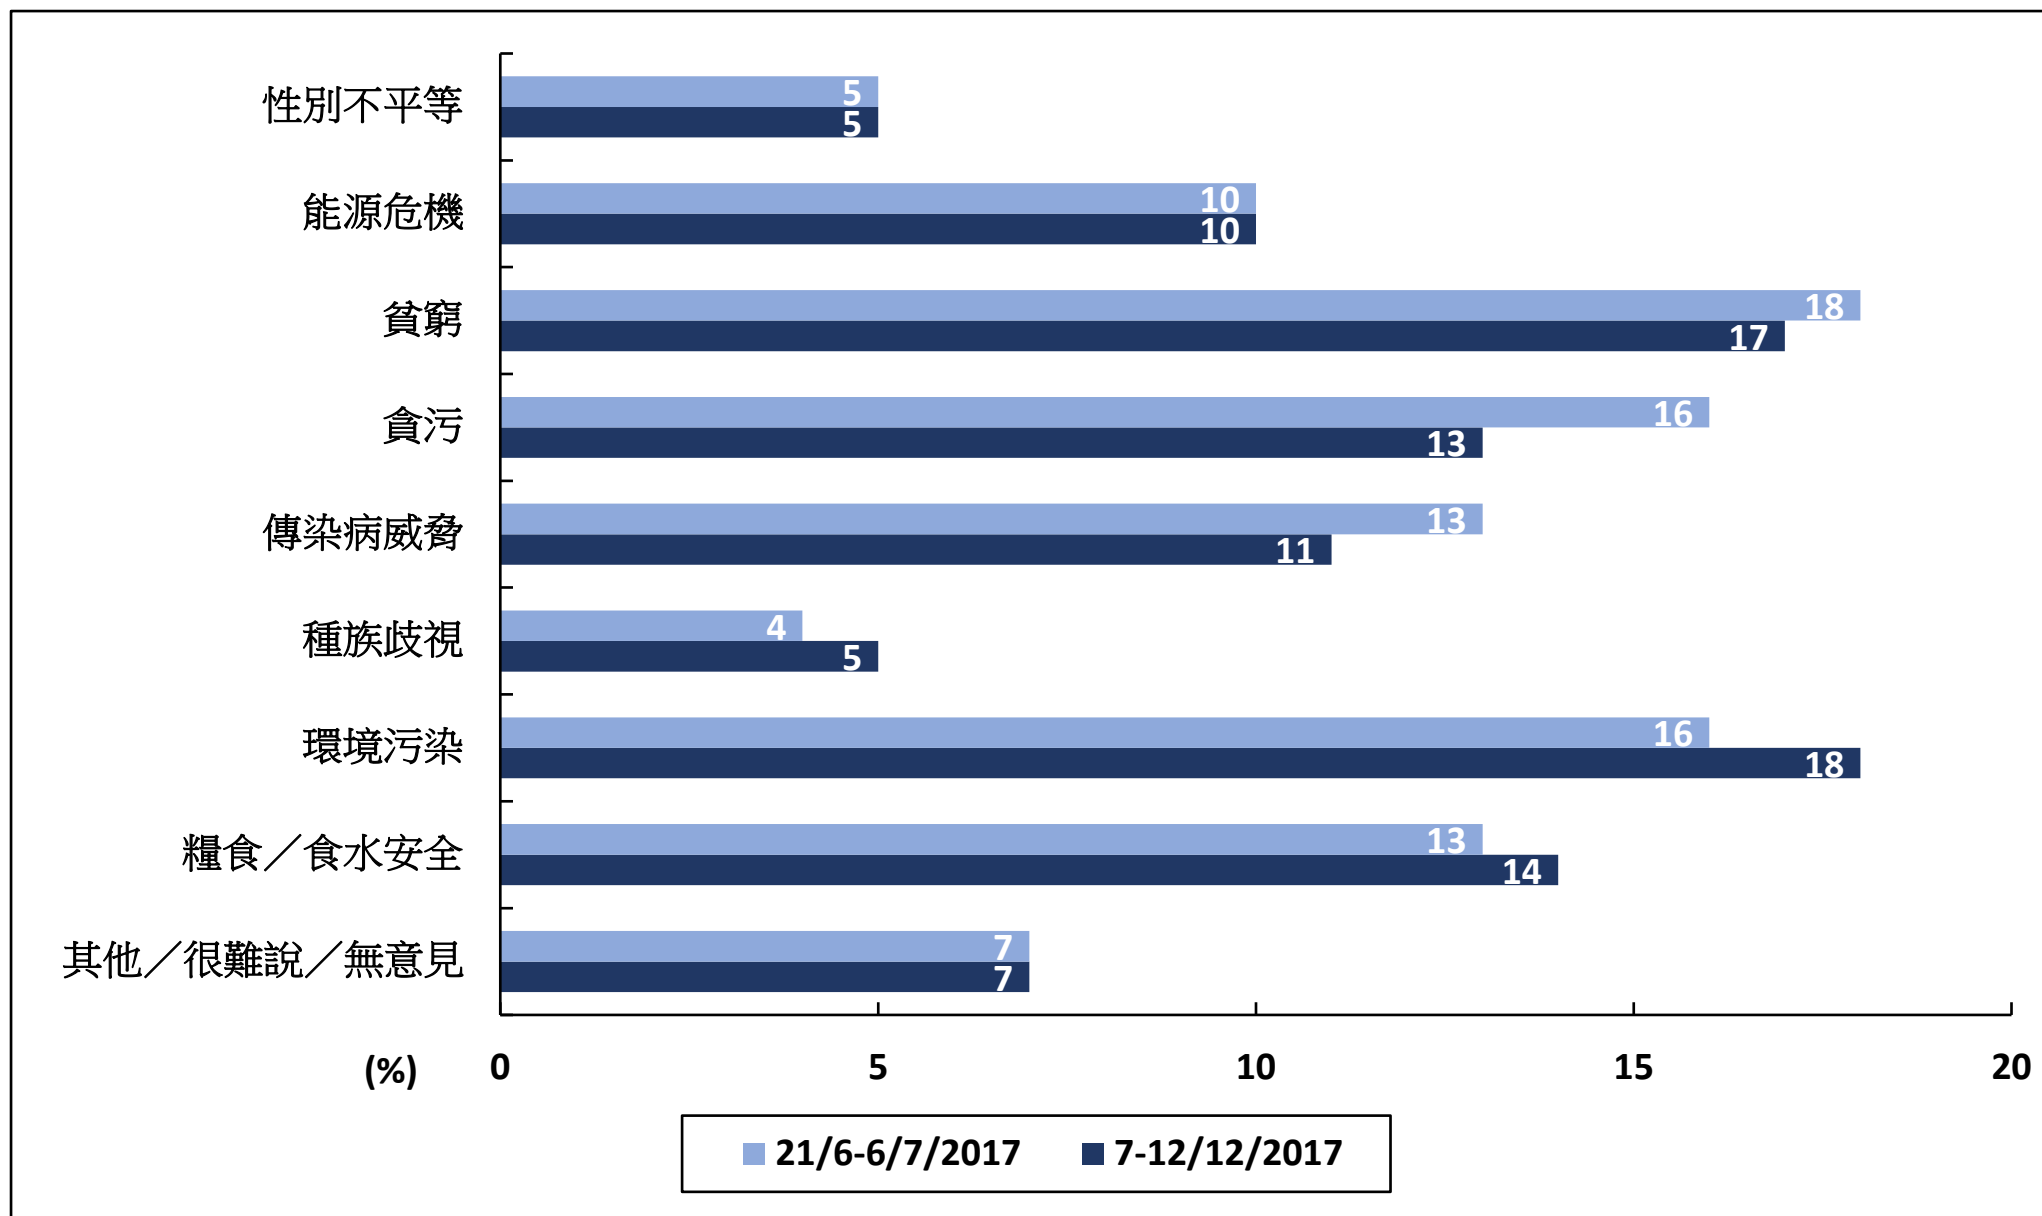

# 受訪者最重視的全球社會發展議題（2017年）

註：樣本以全體受訪者計算