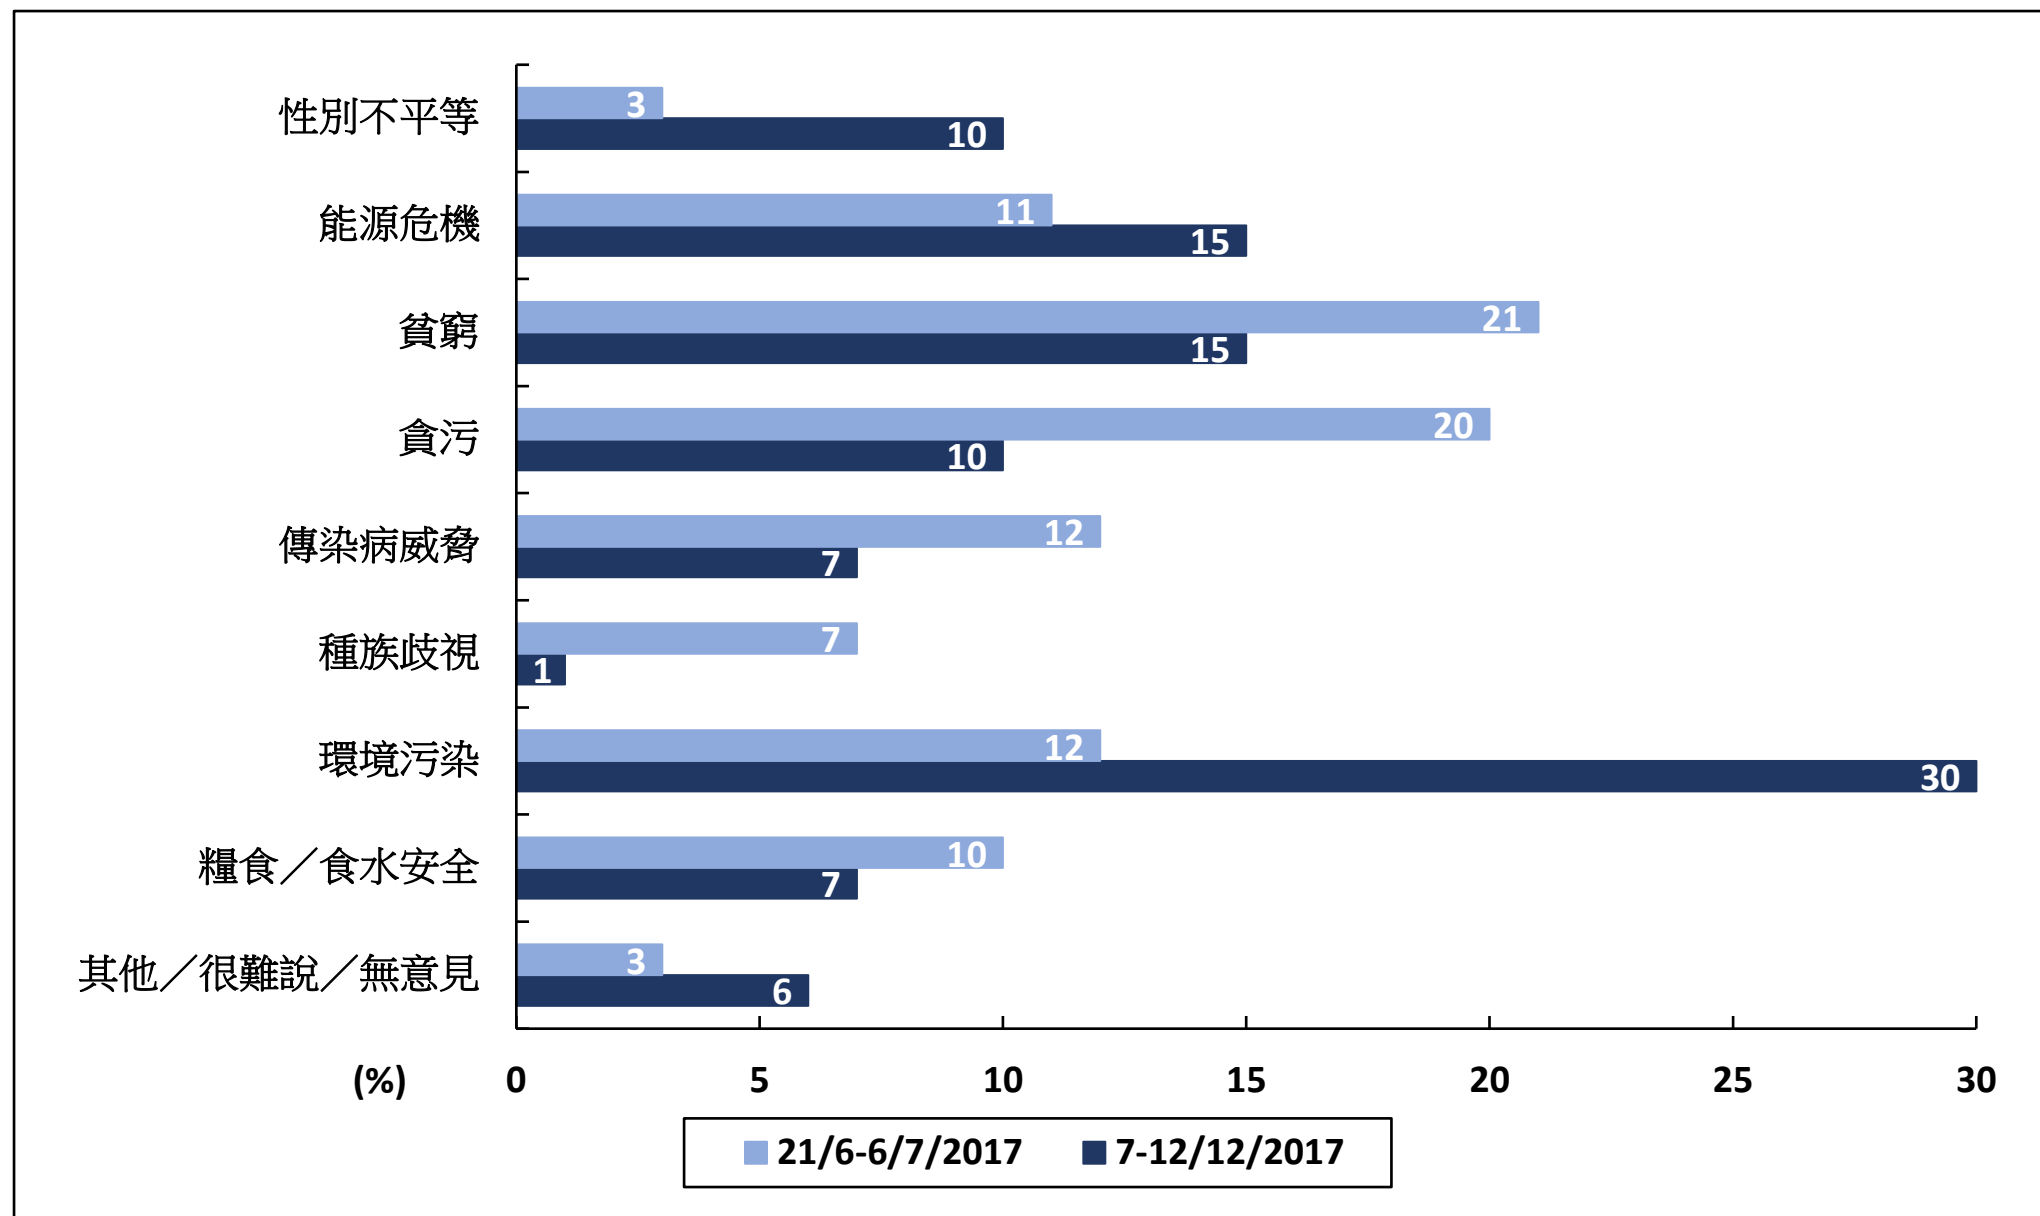

受訪者最重視的全球社會發展議題（2017年）

註：樣本以受訪者最重視全球社會發展議題的次樣本計算