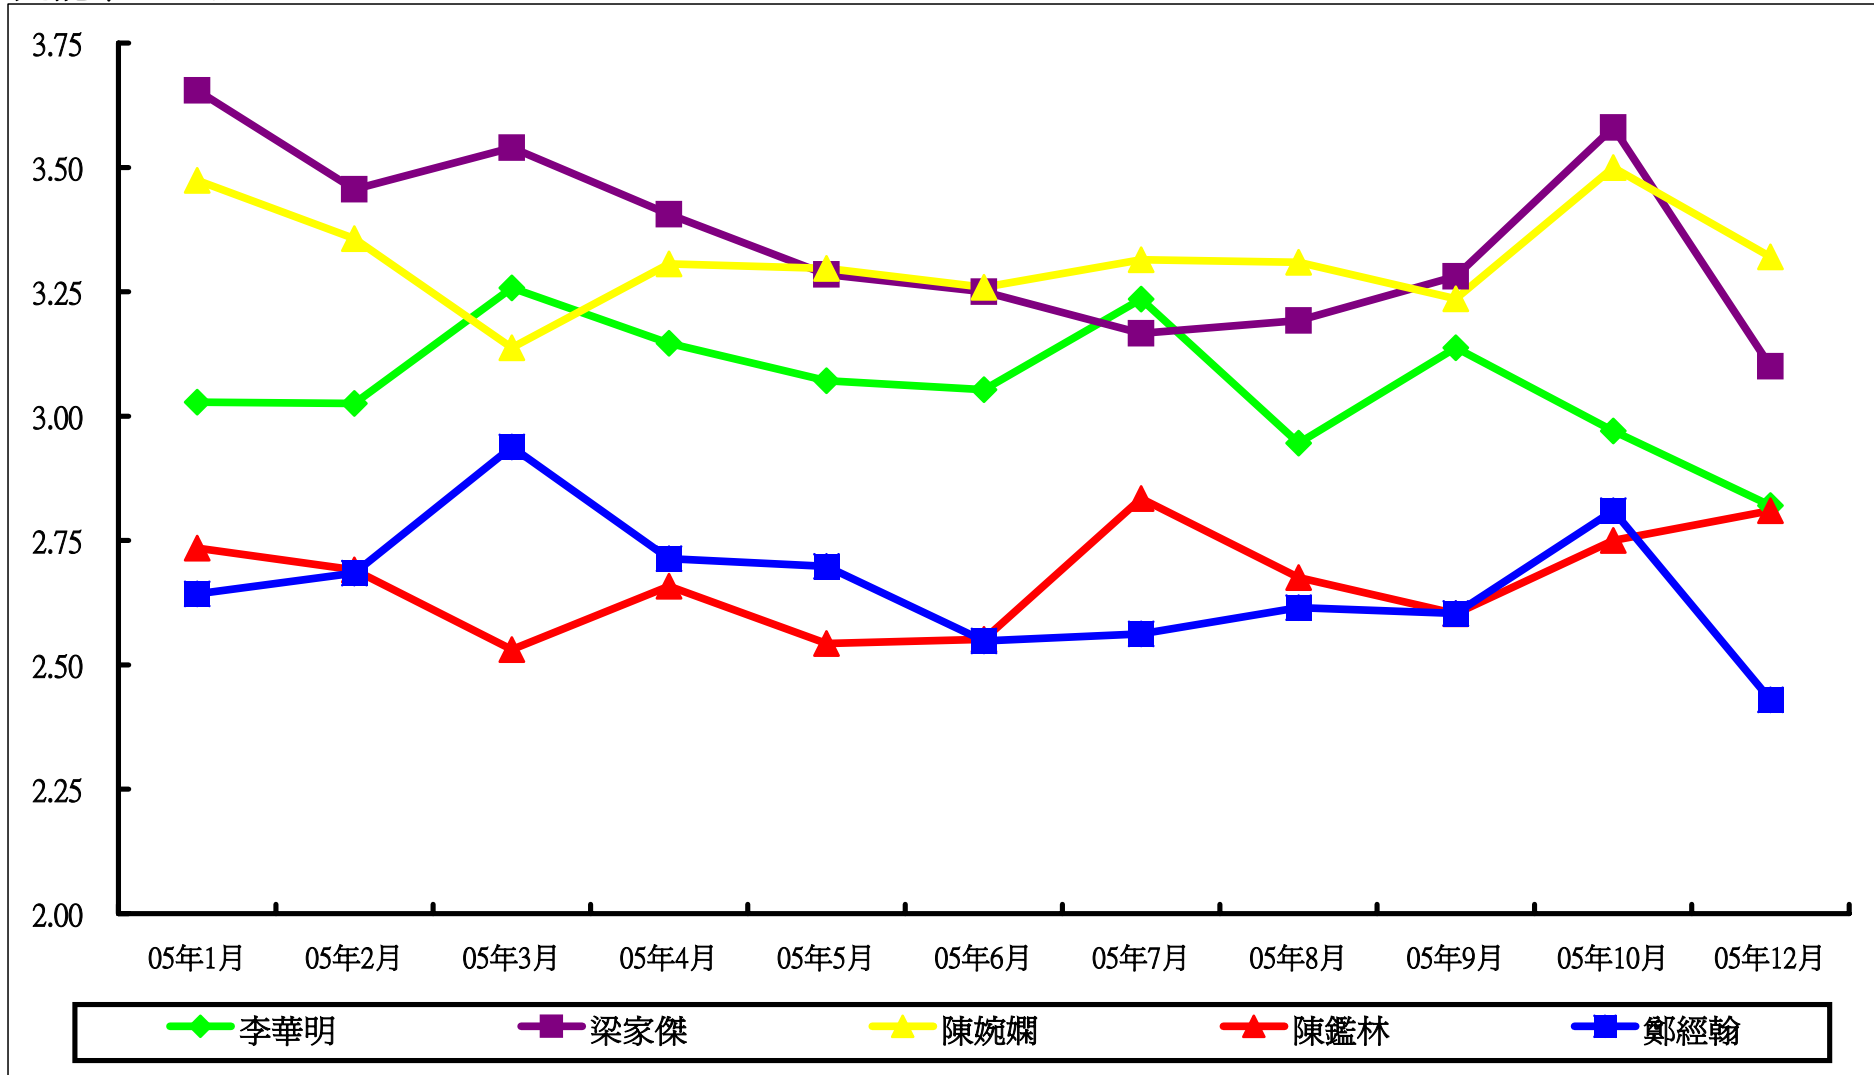

調查題目: 三十名立法會直選議員評分調查(2005年)

港島區議員評分

(11月份調查暫停一次)

九龍東議員評分

(11月份調查暫停一次)

九龍西議員評分

(11月份調查暫停一次)

新界東議員評分

(11月份調查暫停一次)

新界西議員評分

(11月份調查暫停一次)