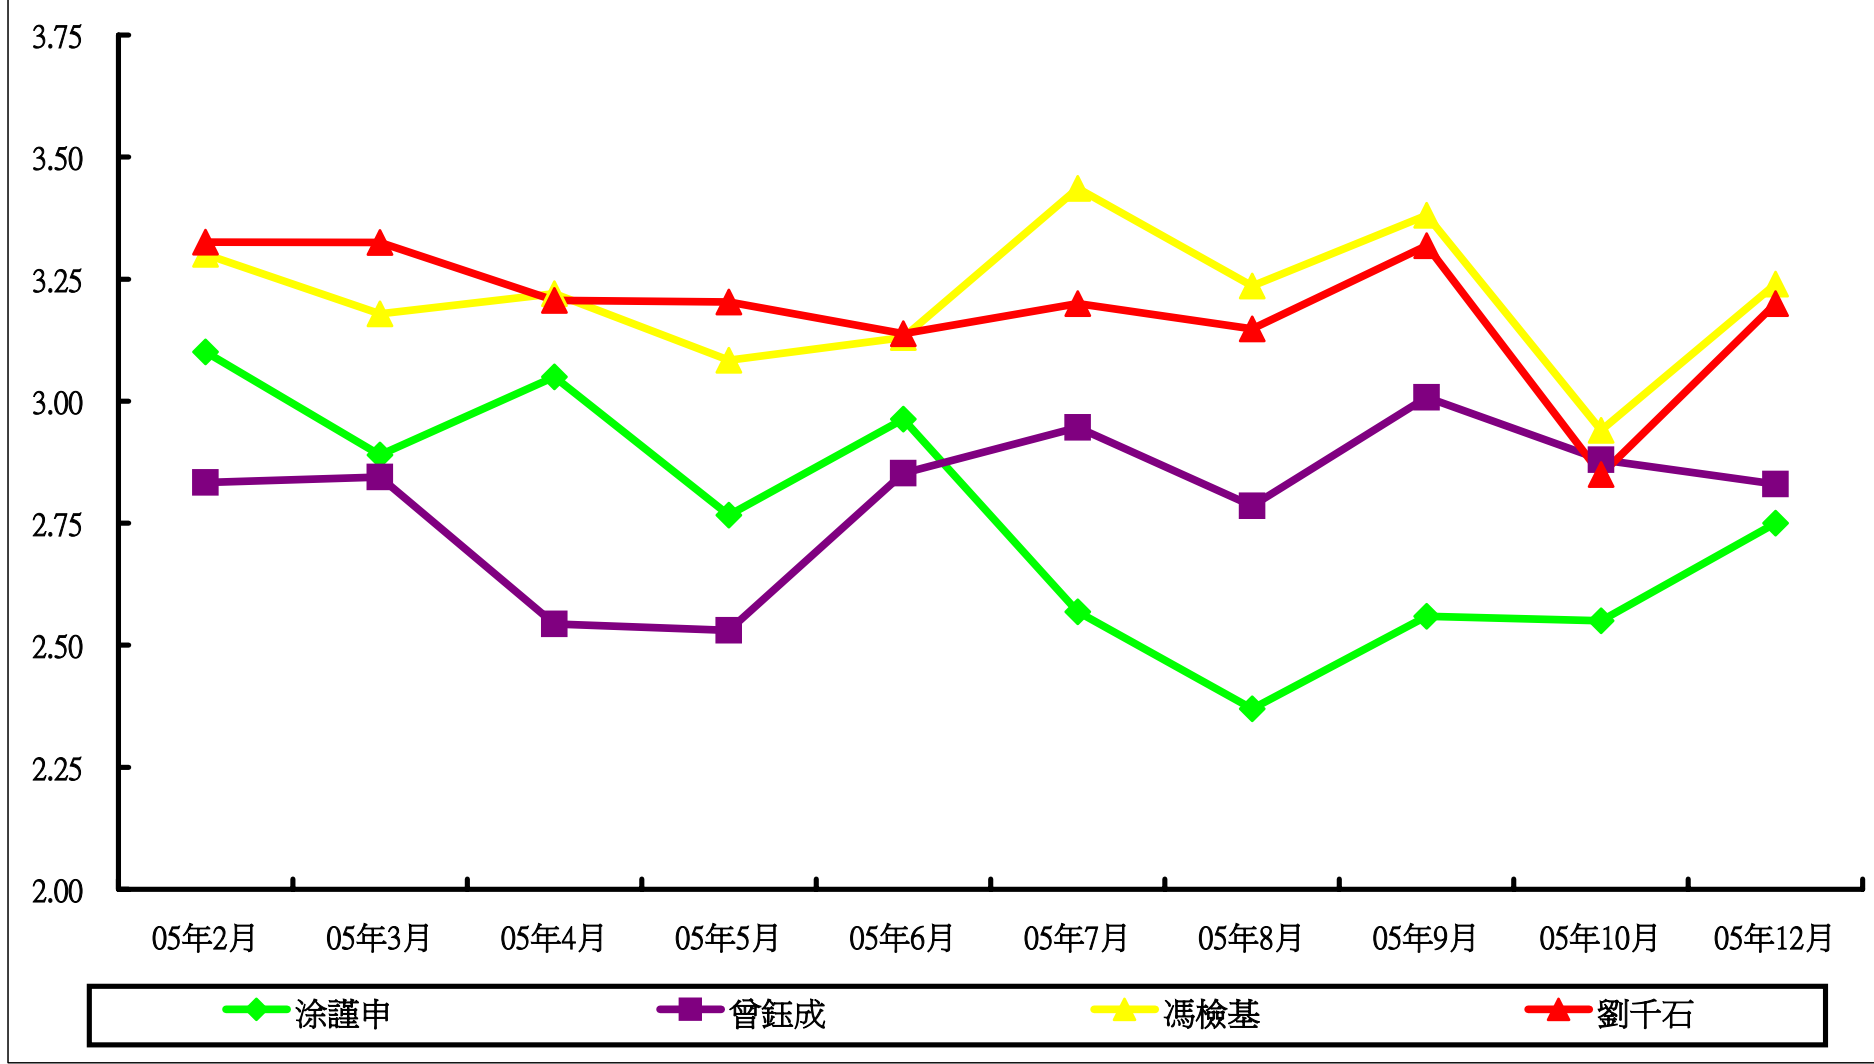

調查題目: 三十名立法會直選議員評分調查(2005年)

港島區議員評分

(11月份調查暫停一次)

九龍東議員評分

(11月份調查暫停一次)

九龍西議員評分

(11月份調查暫停一次)

新界東議員評分

(11月份調查暫停一次)

新界西議員評分

(11月份調查暫停一次)