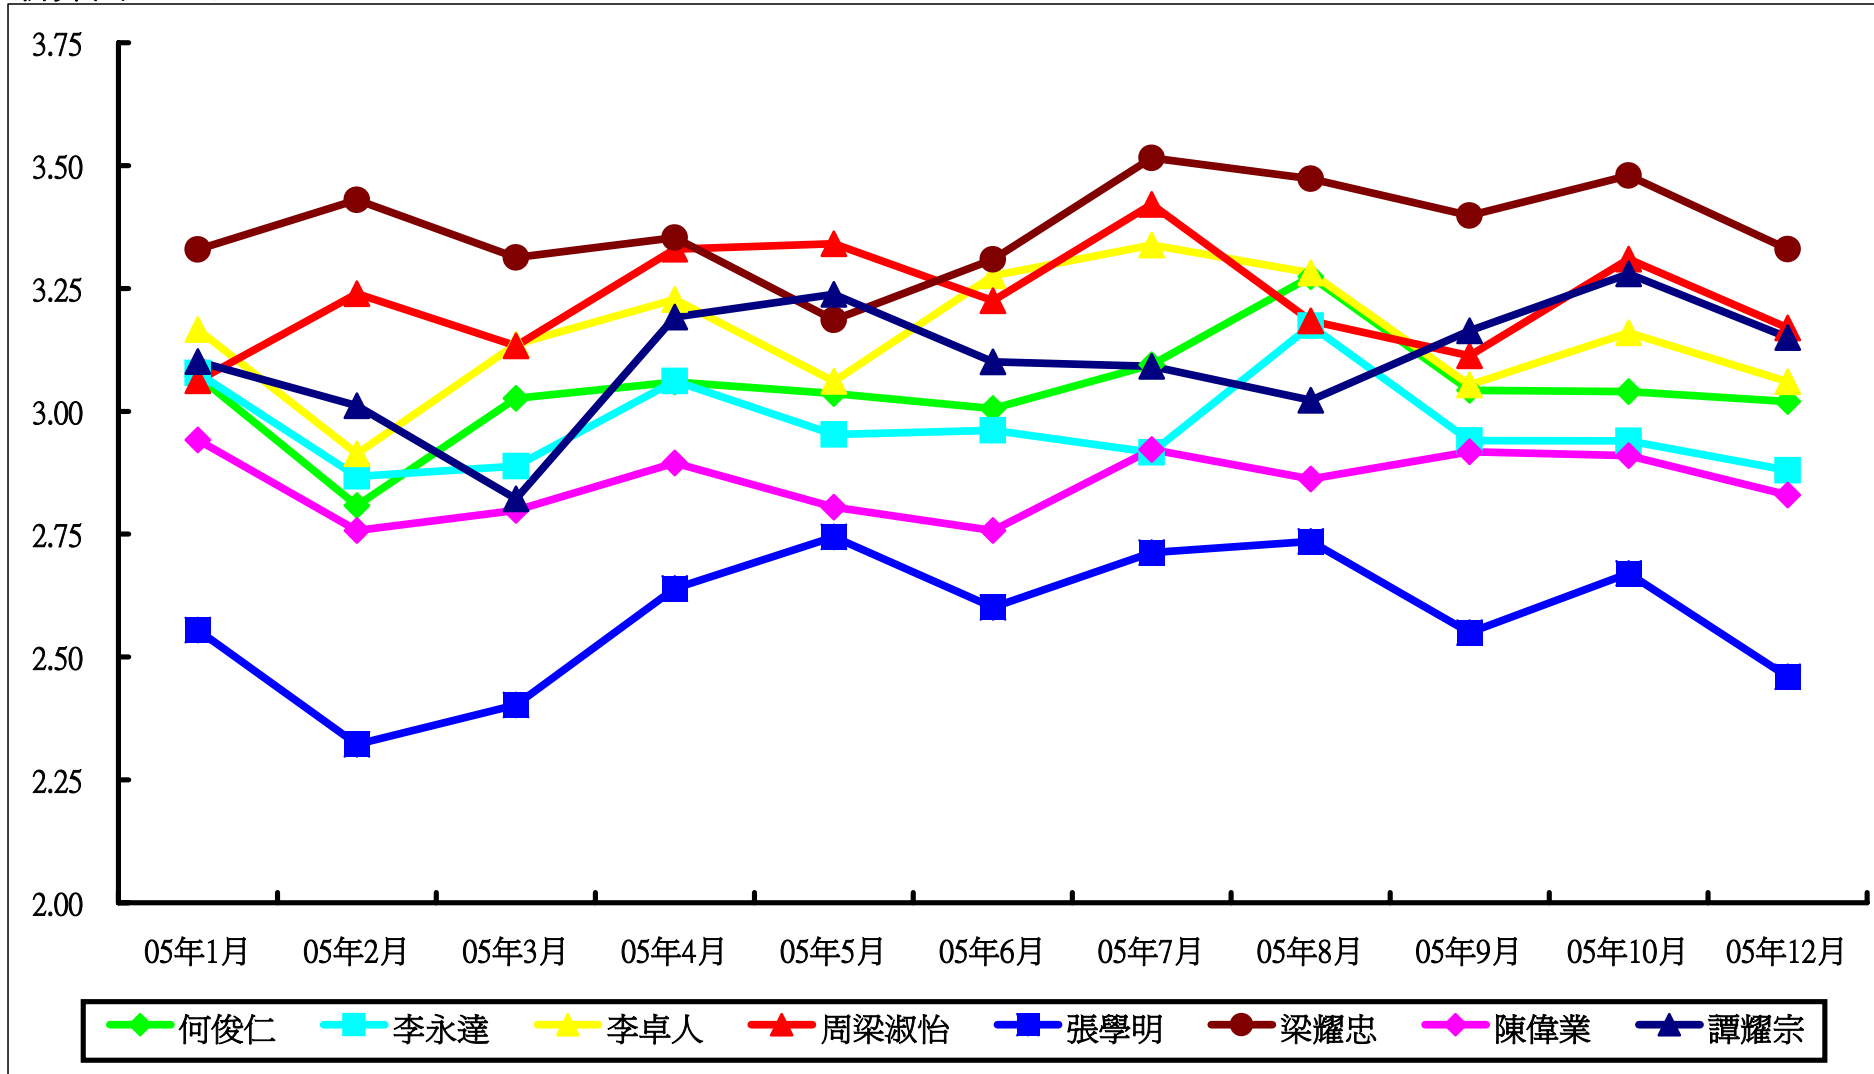

調查題目: 三十名立法會直選議員評分調查(2005年)

港島區議員評分

(11月份調查暫停一次)

九龍東議員評分

(11月份調查暫停一次)

九龍西議員評分

(11月份調查暫停一次)

新界東議員評分

(11月份調查暫停一次)

新界西議員評分

(11月份調查暫停一次)