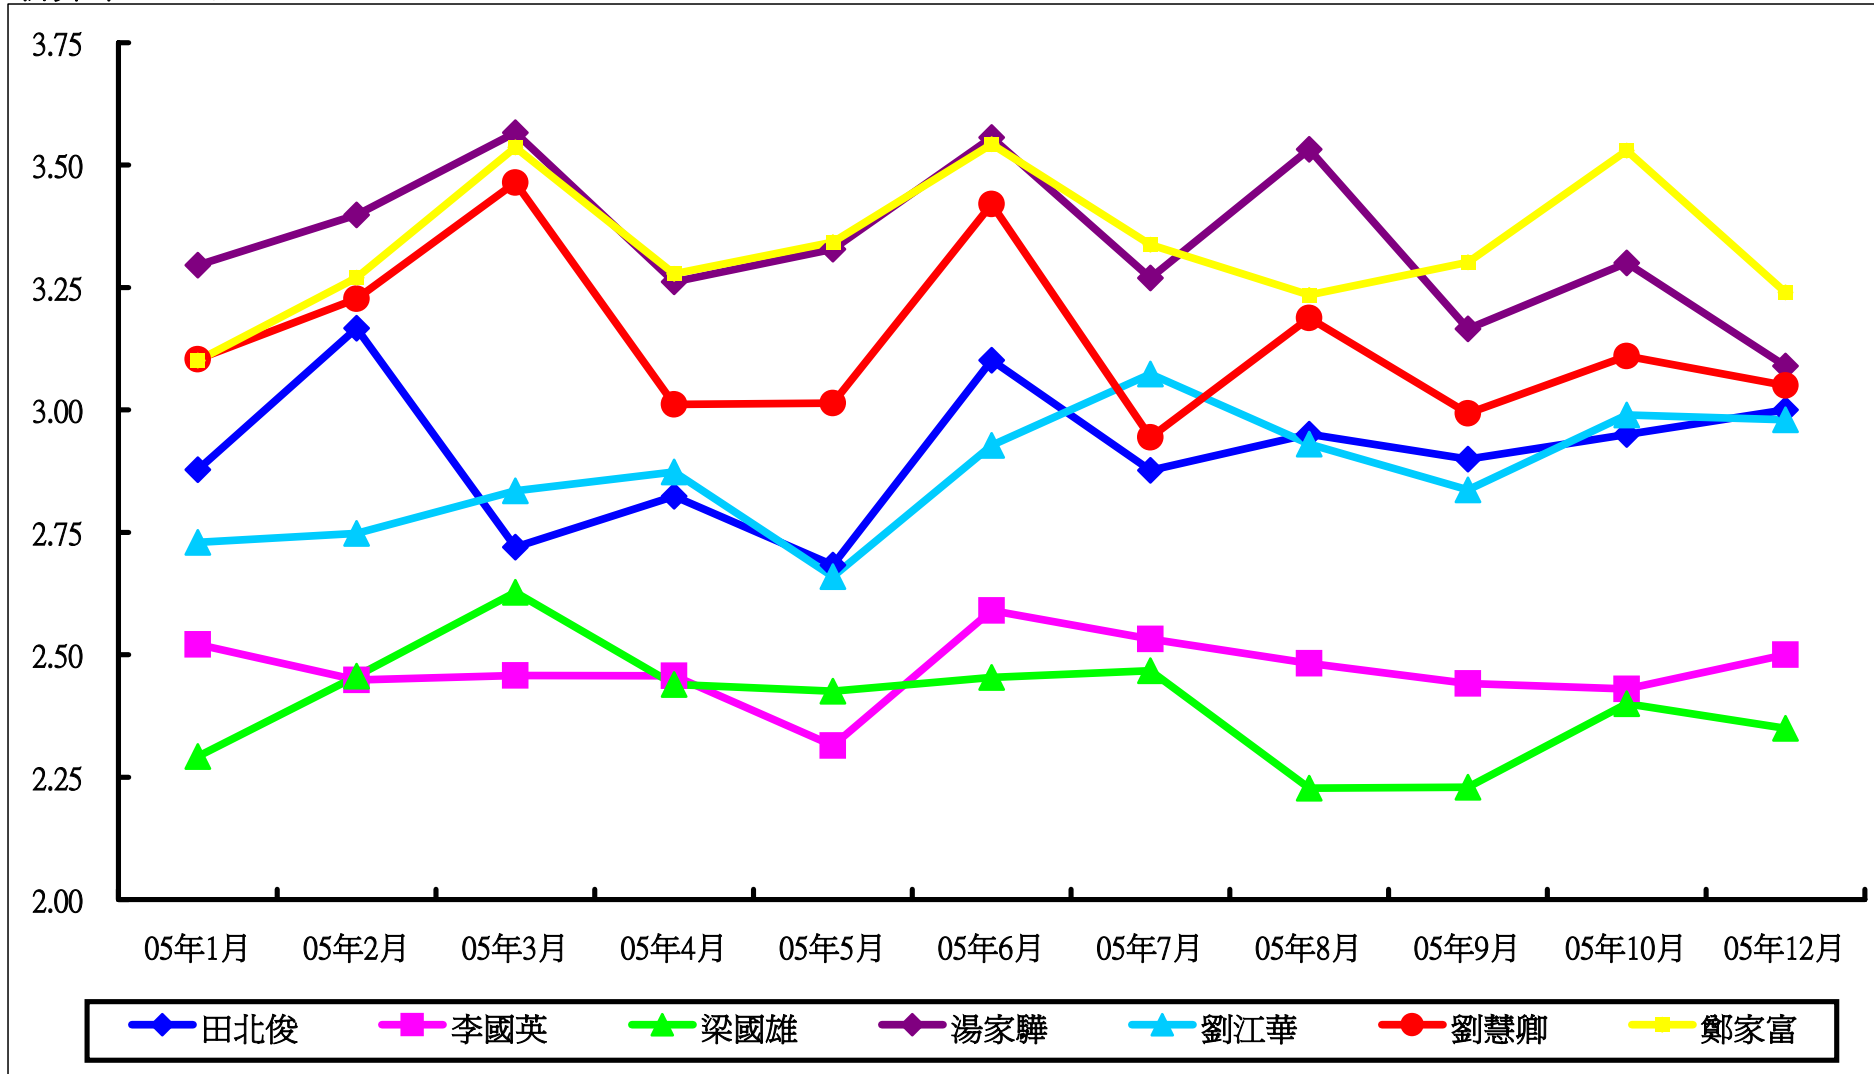

調查題目: 三十名立法會直選議員評分調查(2005年)

港島區議員評分

(11月份調查暫停一次)

九龍東議員評分

(11月份調查暫停一次)

九龍西議員評分

(11月份調查暫停一次)

新界東議員評分

(11月份調查暫停一次)

新界西議員評分

(11月份調查暫停一次)