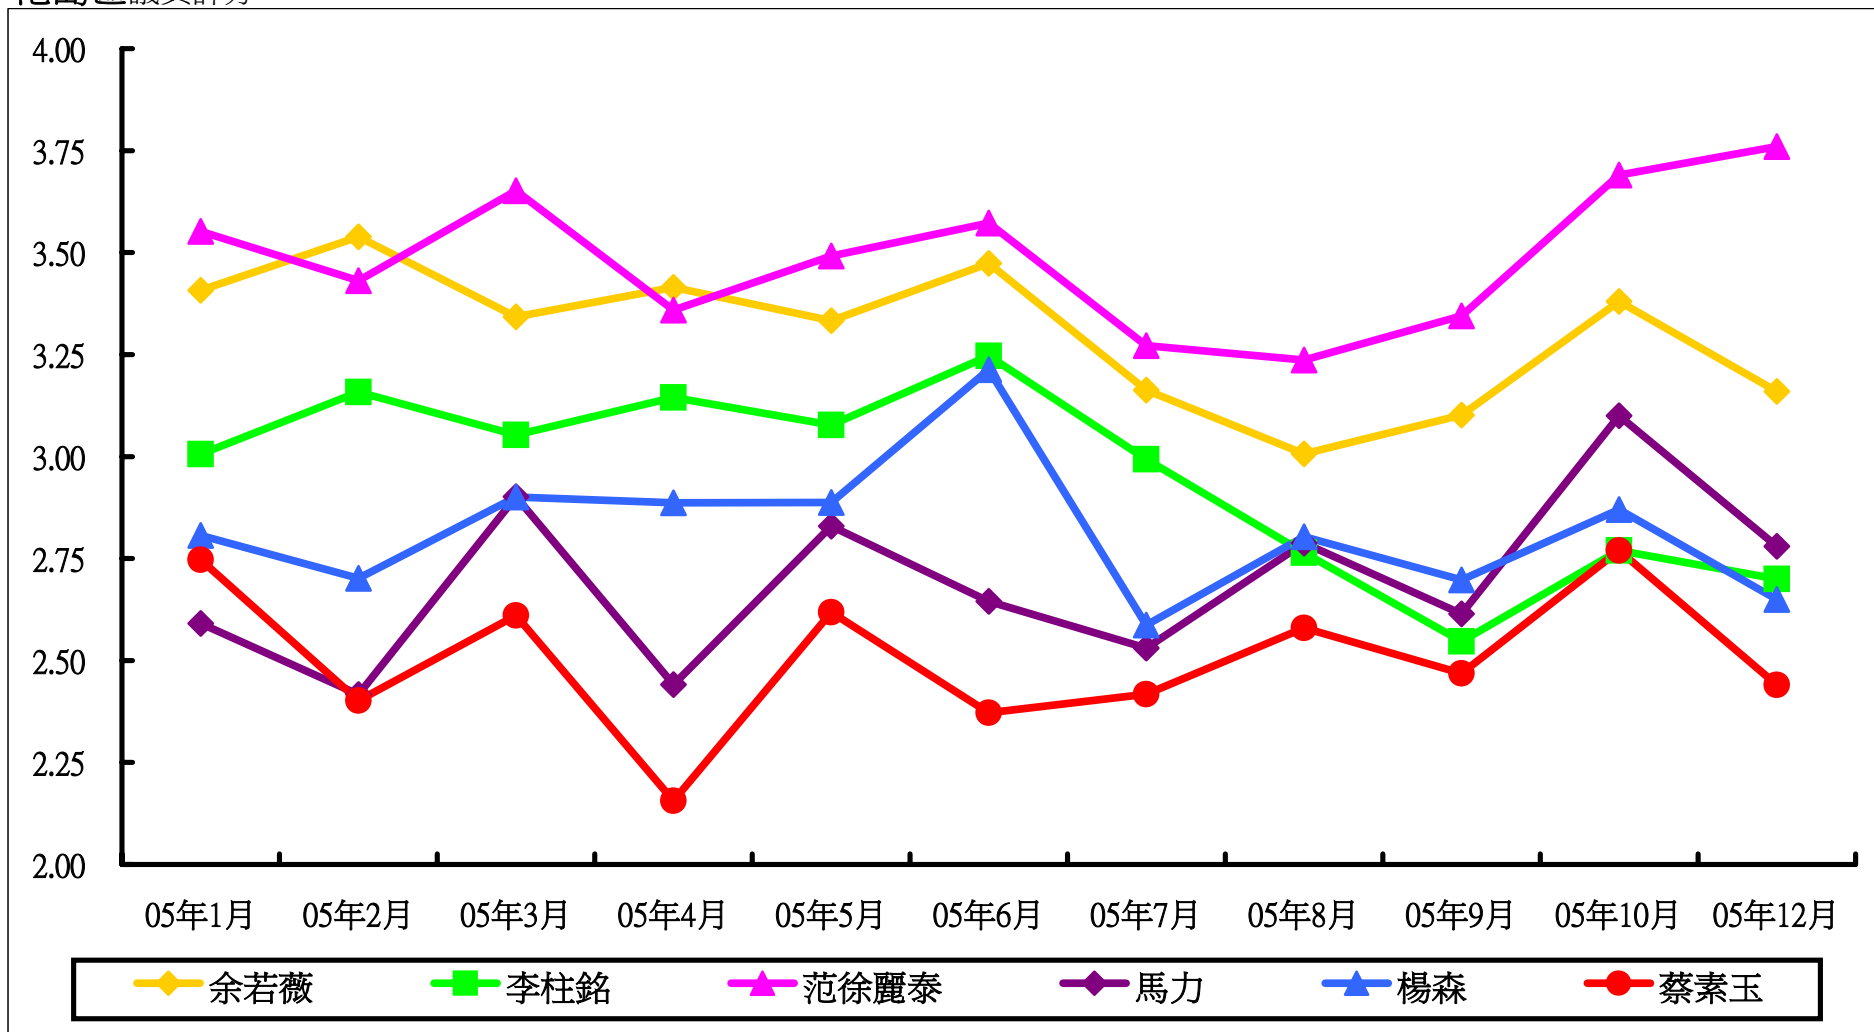

調查題目: 三十名立法會直選議員評分調查(2005年)

港島區議員評分

(11月份調查暫停一次)

九龍東議員評分

(11月份調查暫停一次)

九龍西議員評分

(11月份調查暫停一次)

新界東議員評分

(11月份調查暫停一次)

新界西議員評分

(11月份調查暫停一次)