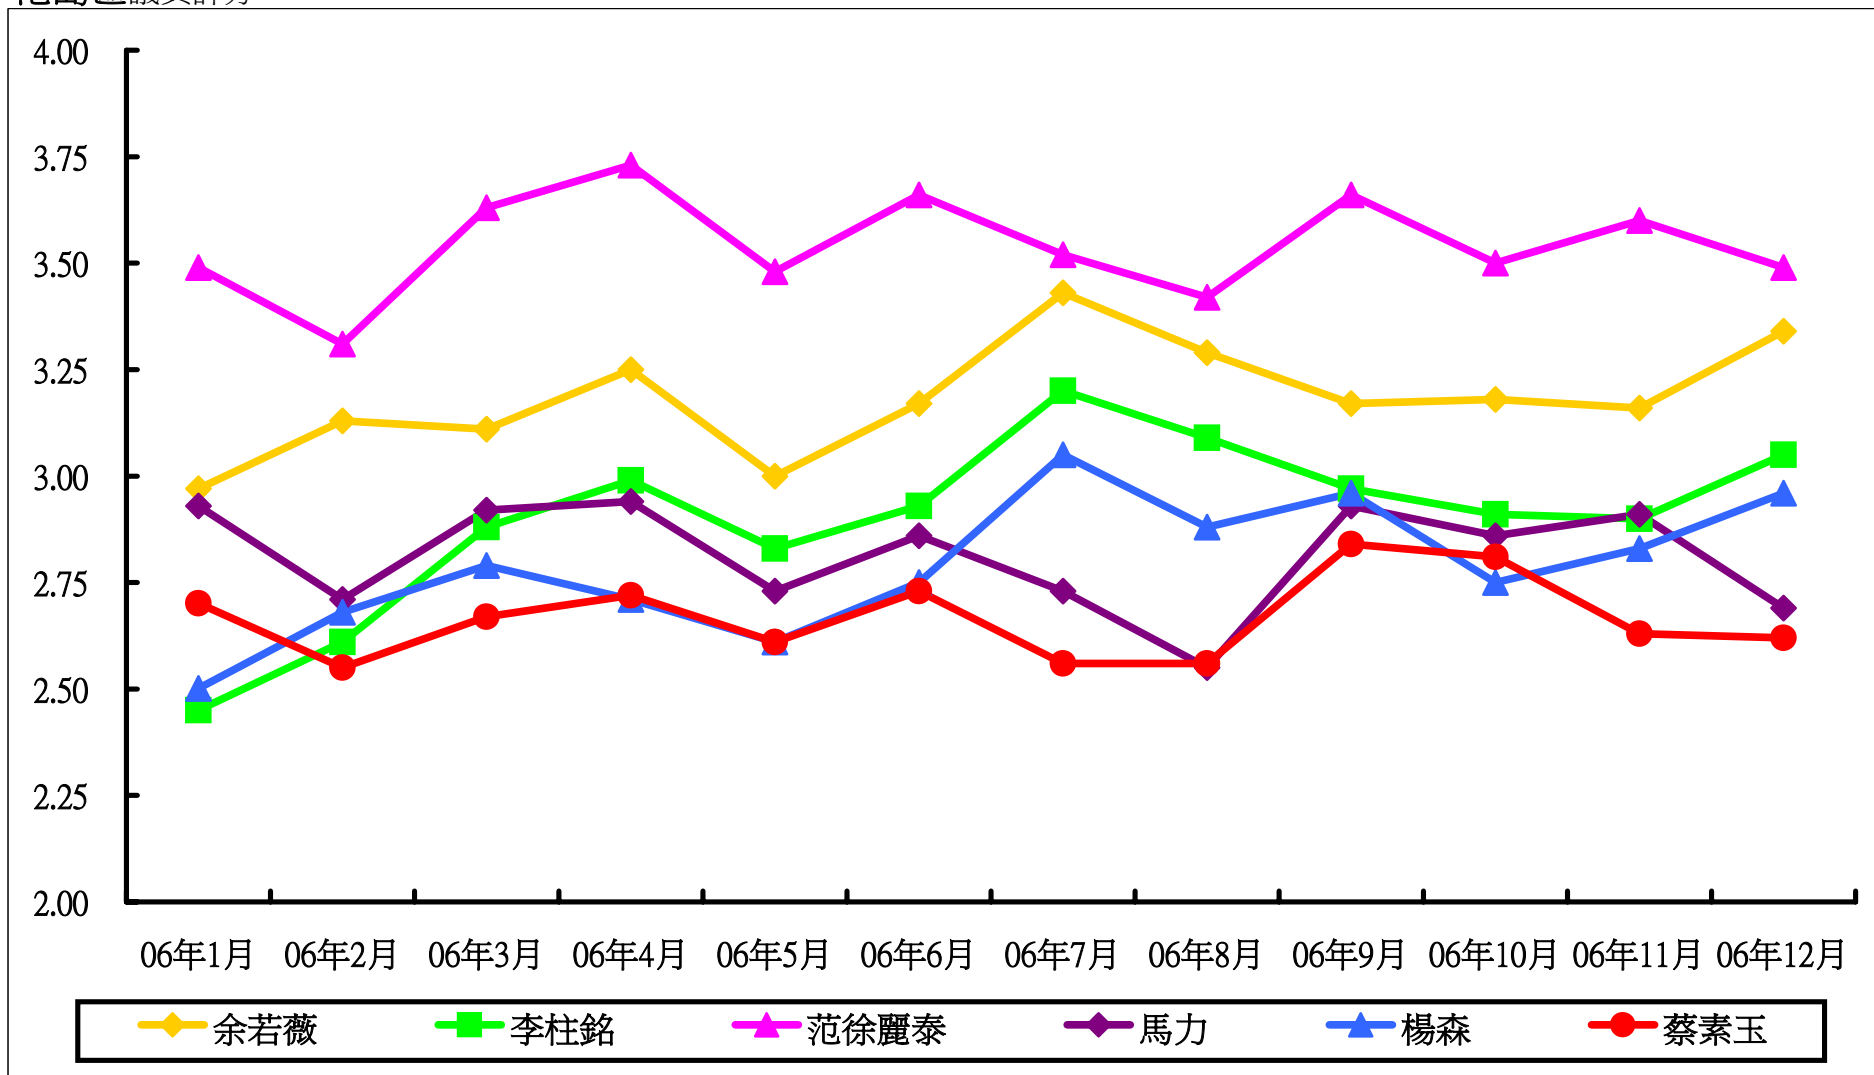

調查題目: 三十名立法會直選議員評分調查(2006年)

港島區議員評分

九龍東議員評分

九龍西議員評分

新界東議員評分

新界西議員評分