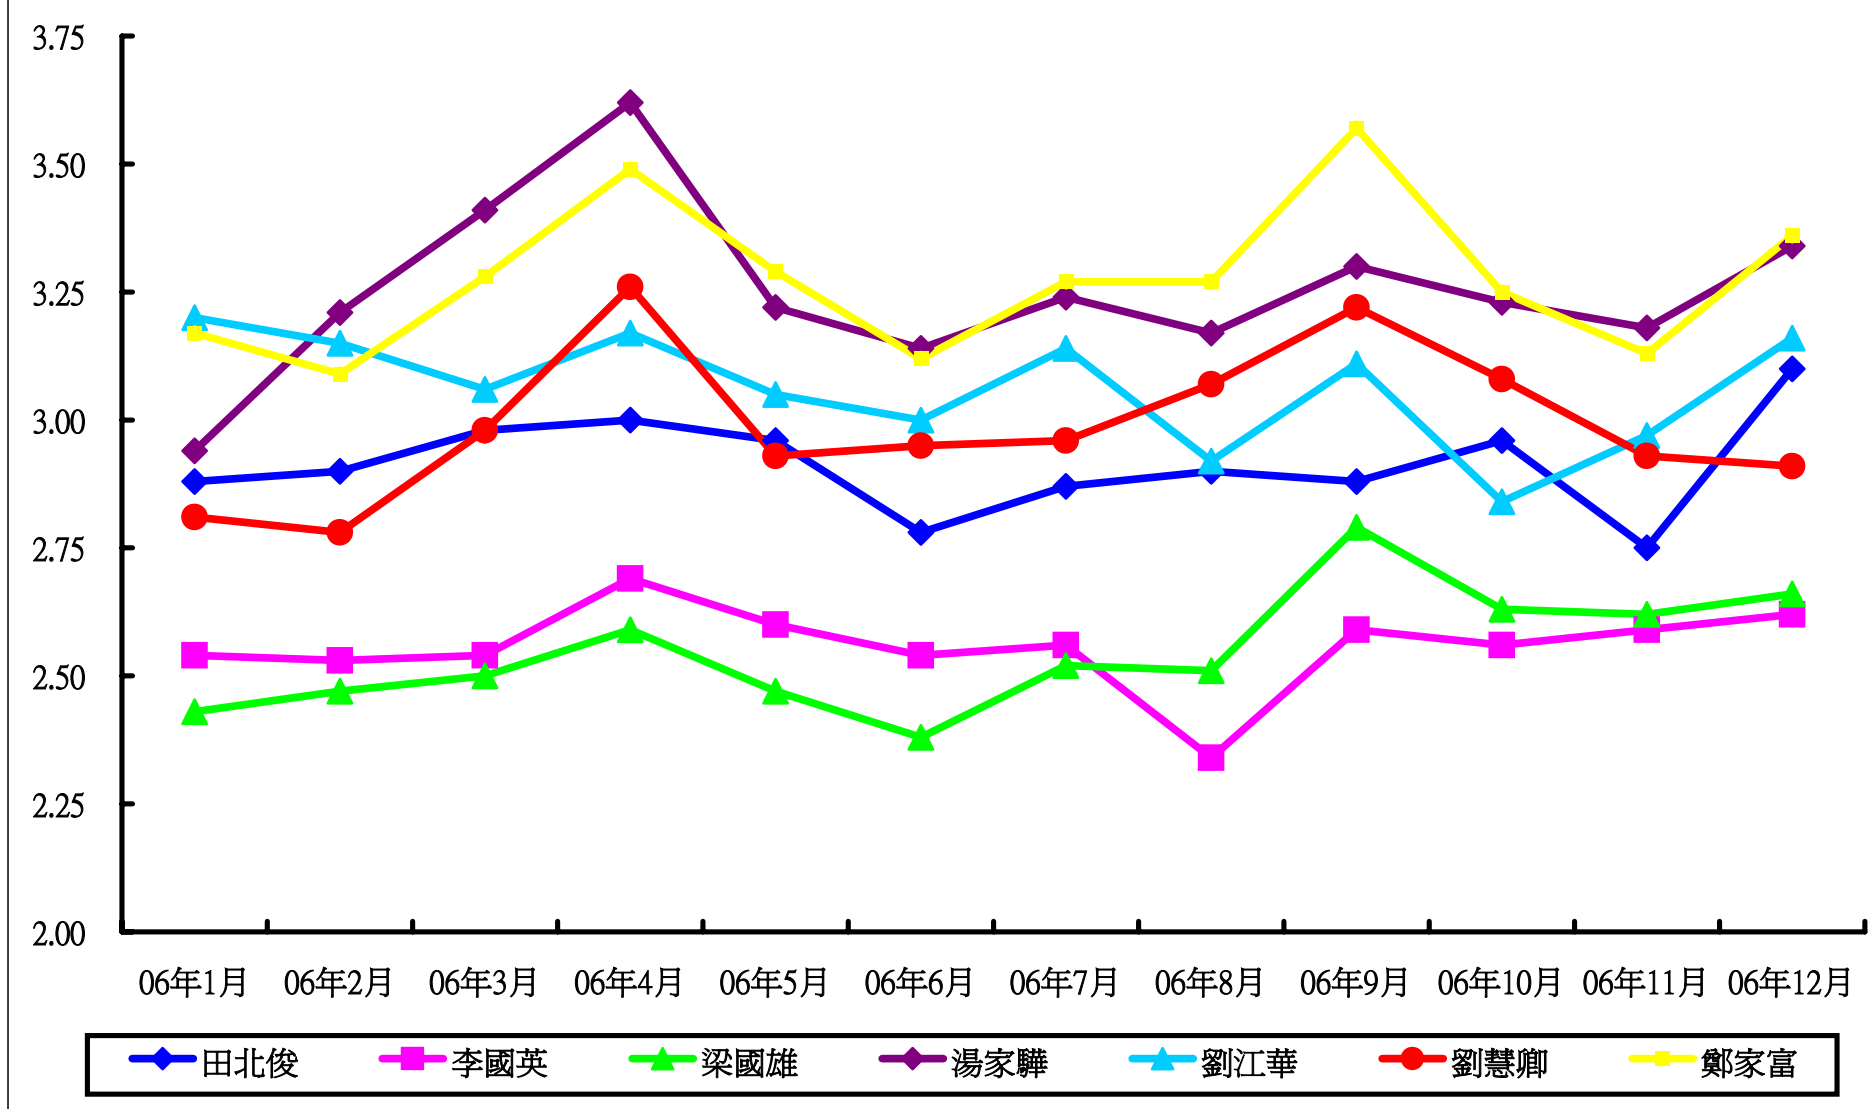

調查題目: 三十名立法會直選議員評分調查(2006年)

港島區議員評分

九龍東議員評分

九龍西議員評分

新界東議員評分

新界西議員評分