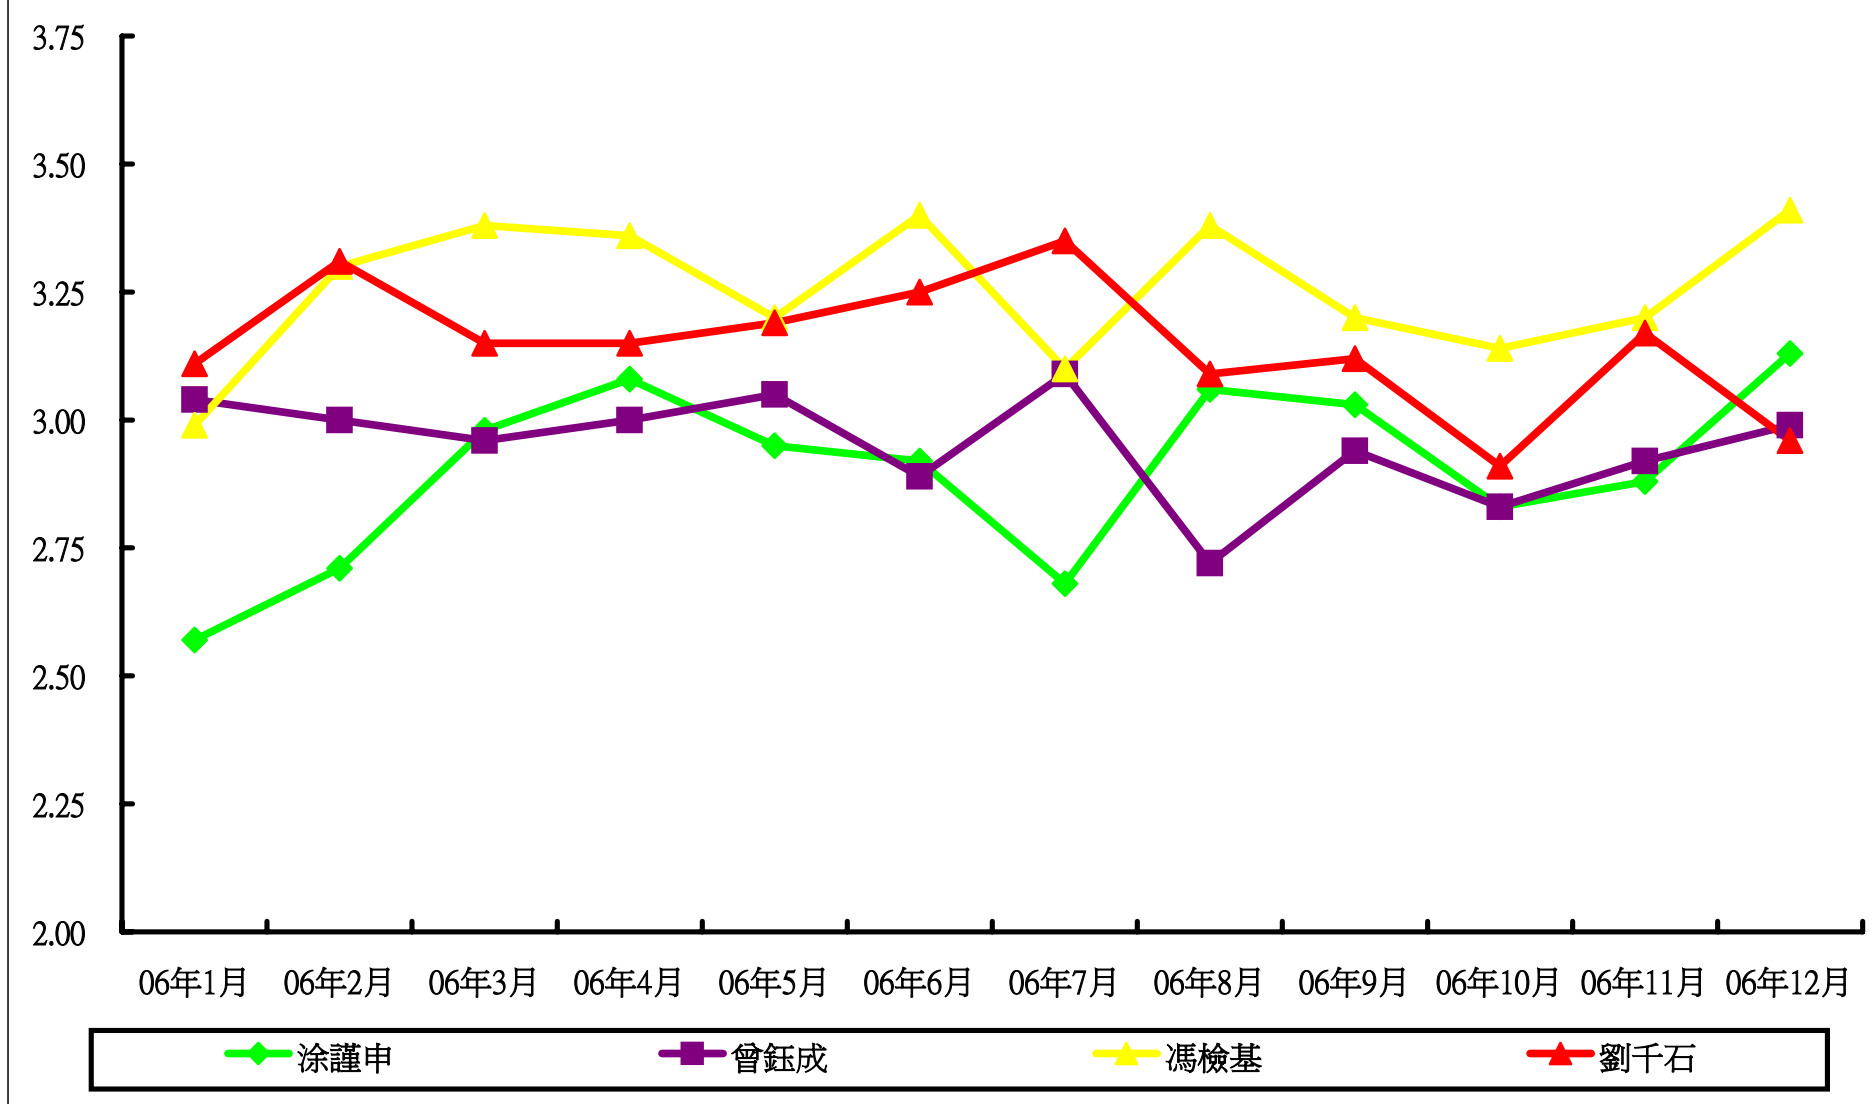

調查題目: 三十名立法會直選議員評分調查(2006年)

港島區議員評分

九龍東議員評分

九龍西議員評分

新界東議員評分

新界西議員評分