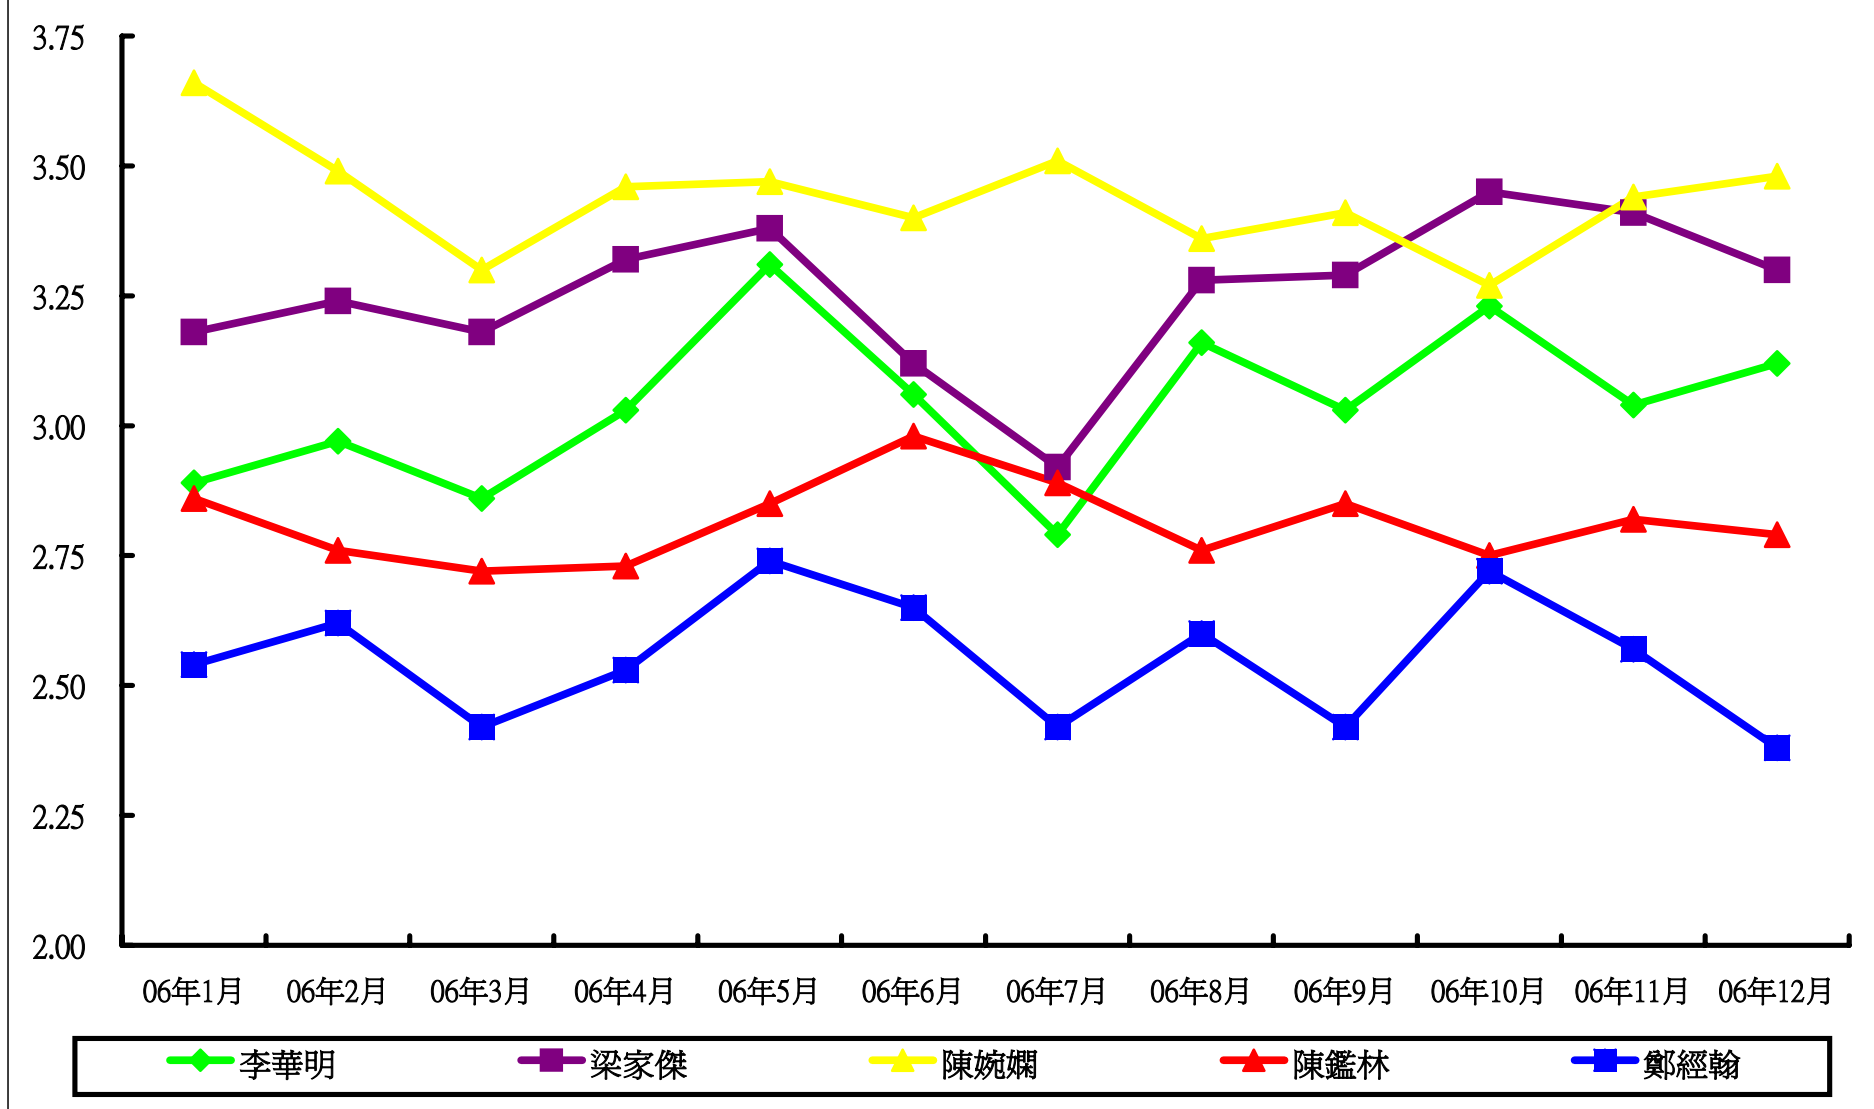

調查題目: 三十名立法會直選議員評分調查(2006年)

港島區議員評分

九龍東議員評分

九龍西議員評分

新界東議員評分

新界西議員評分