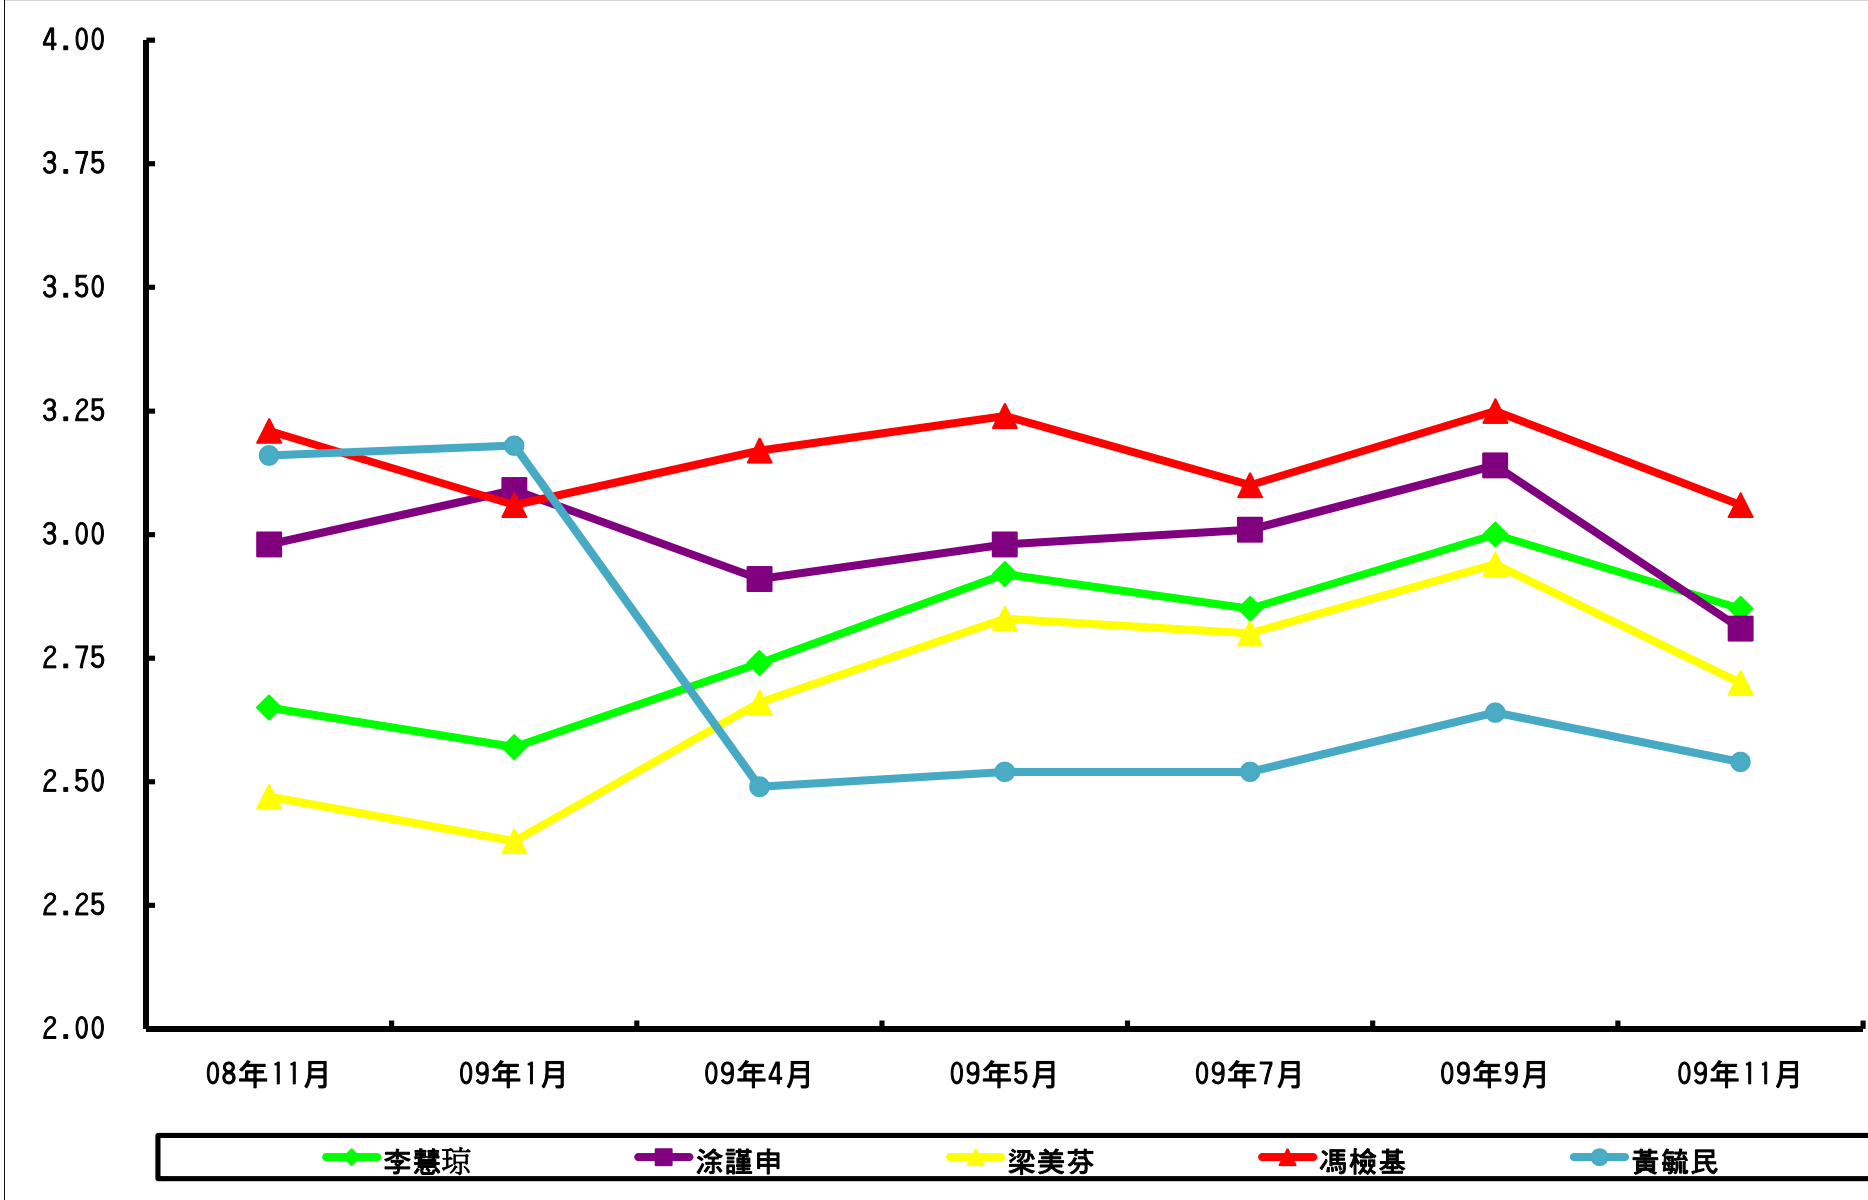

調查題目：三十名立法會直選議員評分調查(2009年)

港島區議員評分

九龍東議員評分

九龍西議員評分

新界東議員評分

新界西議員評分