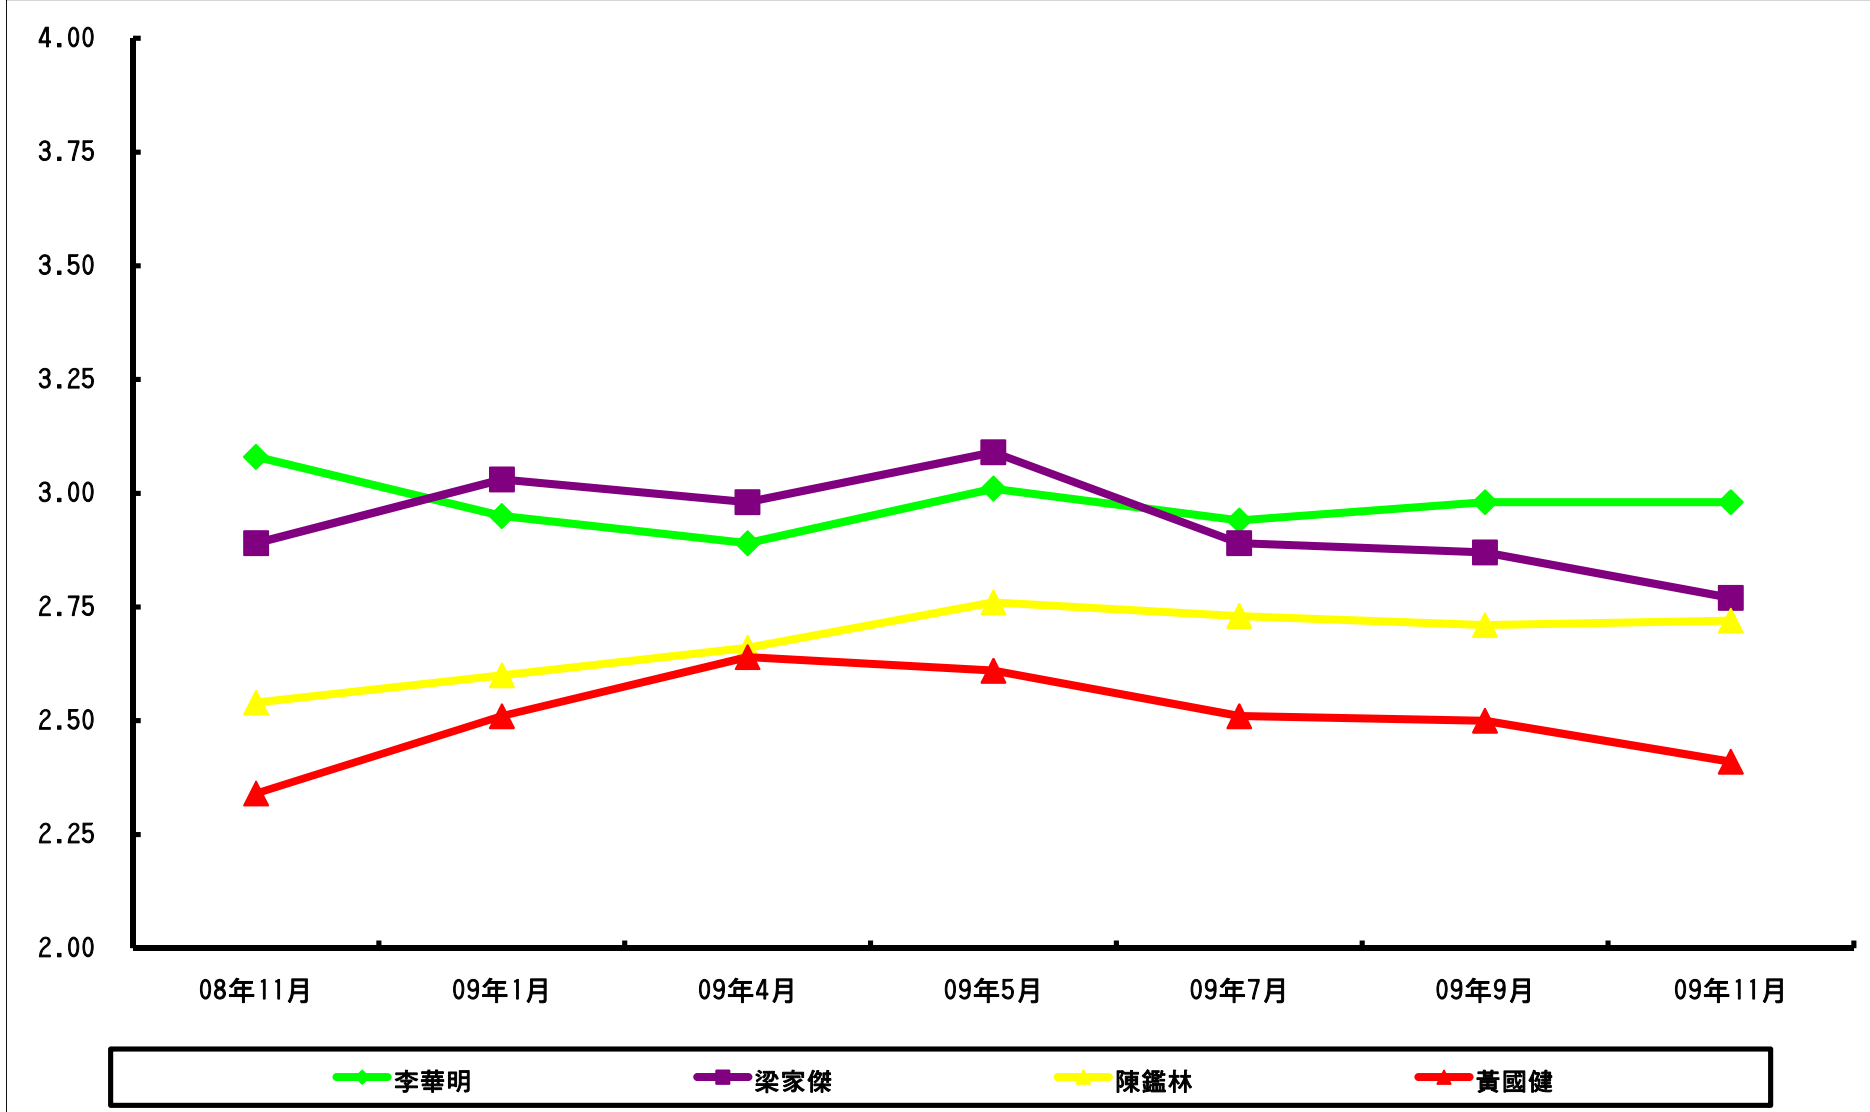

調查題目：三十名立法會直選議員評分調查(2009年)

港島區議員評分

九龍東議員評分

九龍西議員評分

新界東議員評分

新界西議員評分