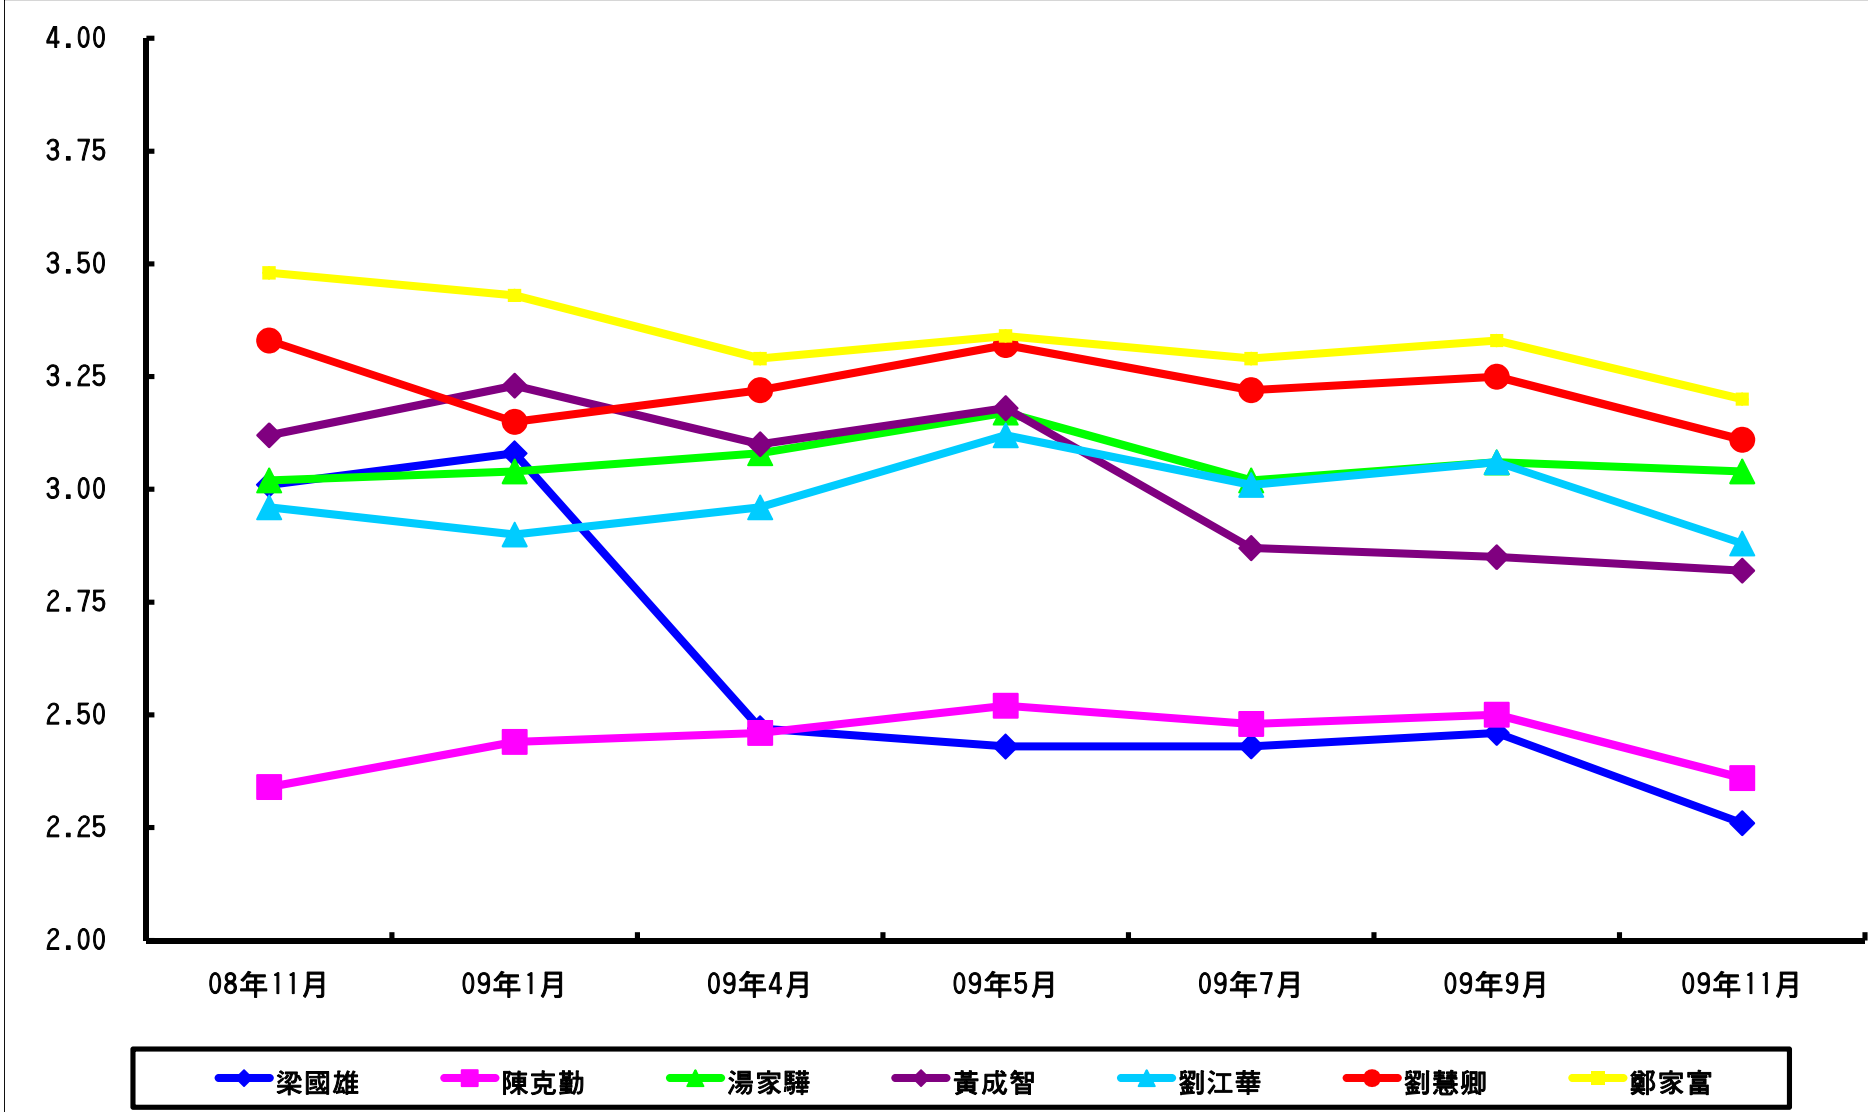

調查題目：三十名立法會直選議員評分調查(2009年)

港島區議員評分

九龍東議員評分

九龍西議員評分

新界東議員評分

新界西議員評分