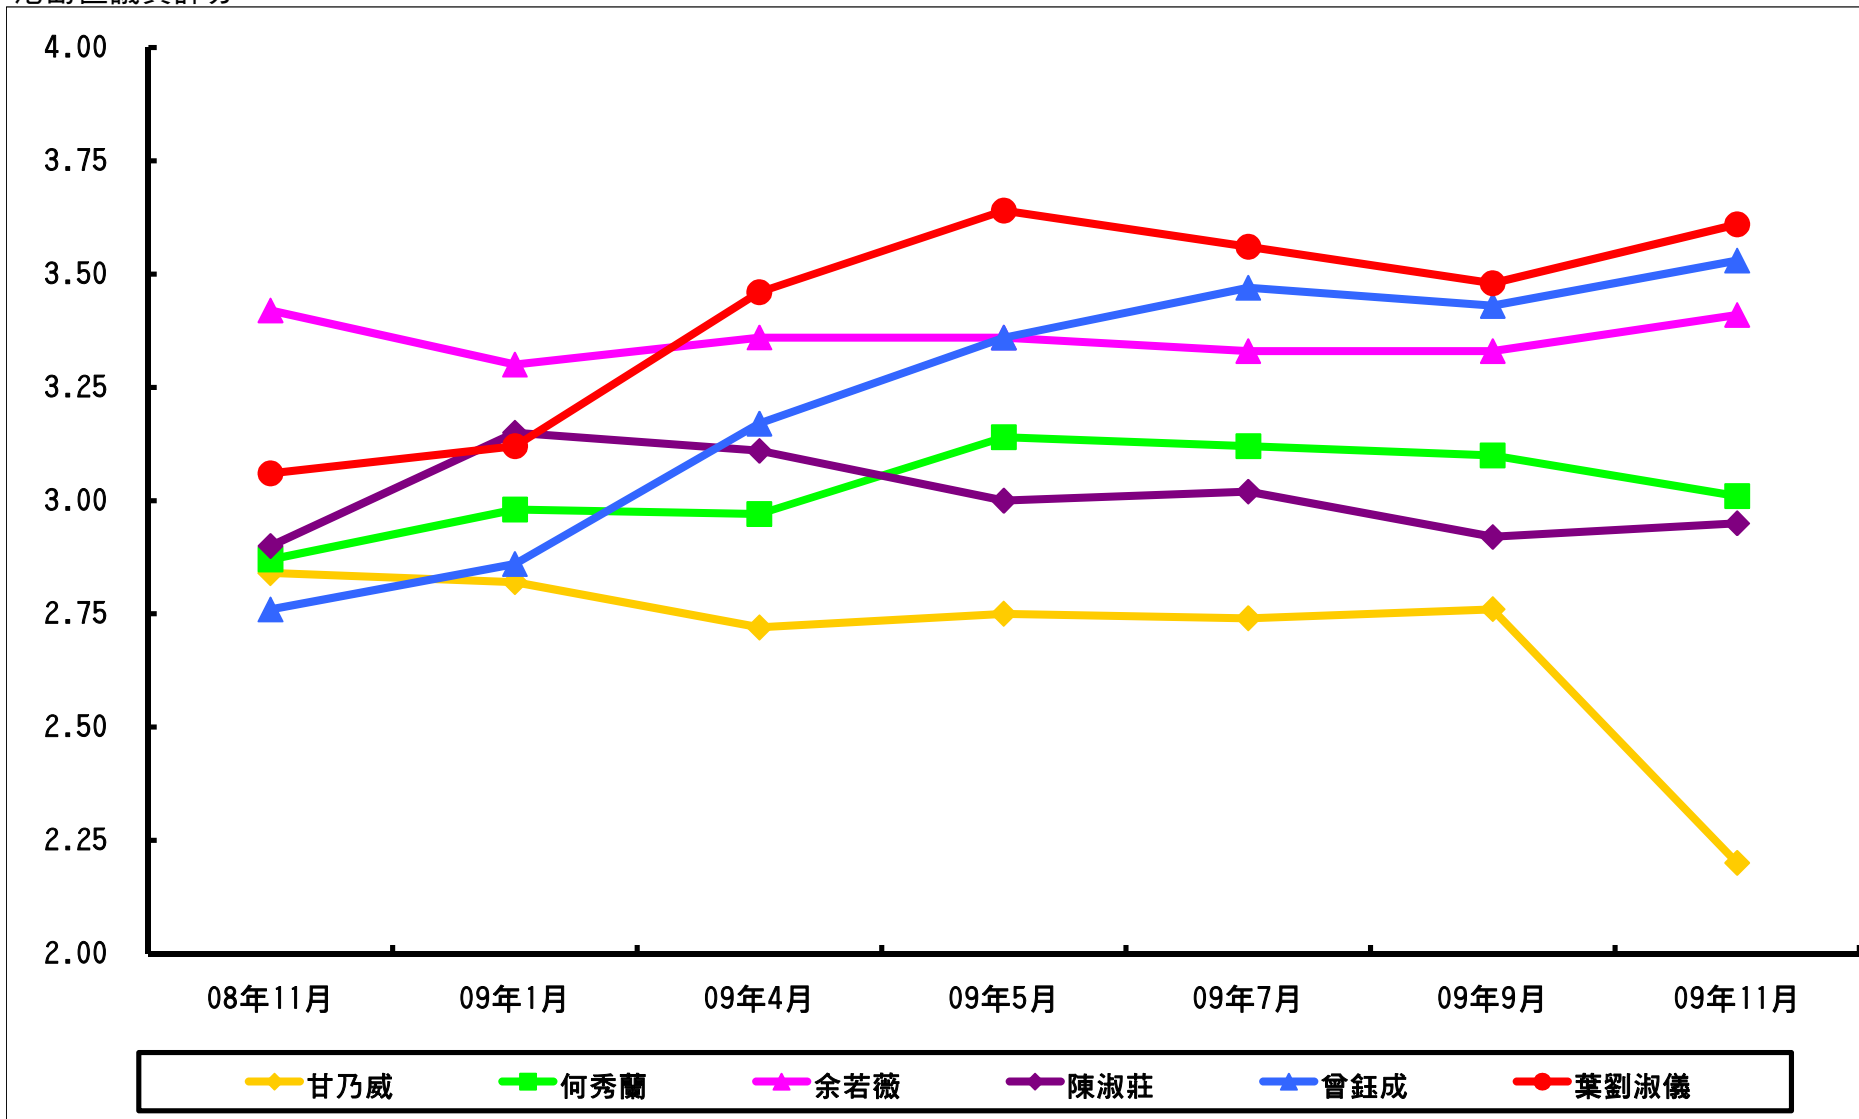

調查題目：三十名立法會直選議員評分調查(2009年)

港島區議員評分

九龍東議員評分

九龍西議員評分

新界東議員評分

新界西議員評分