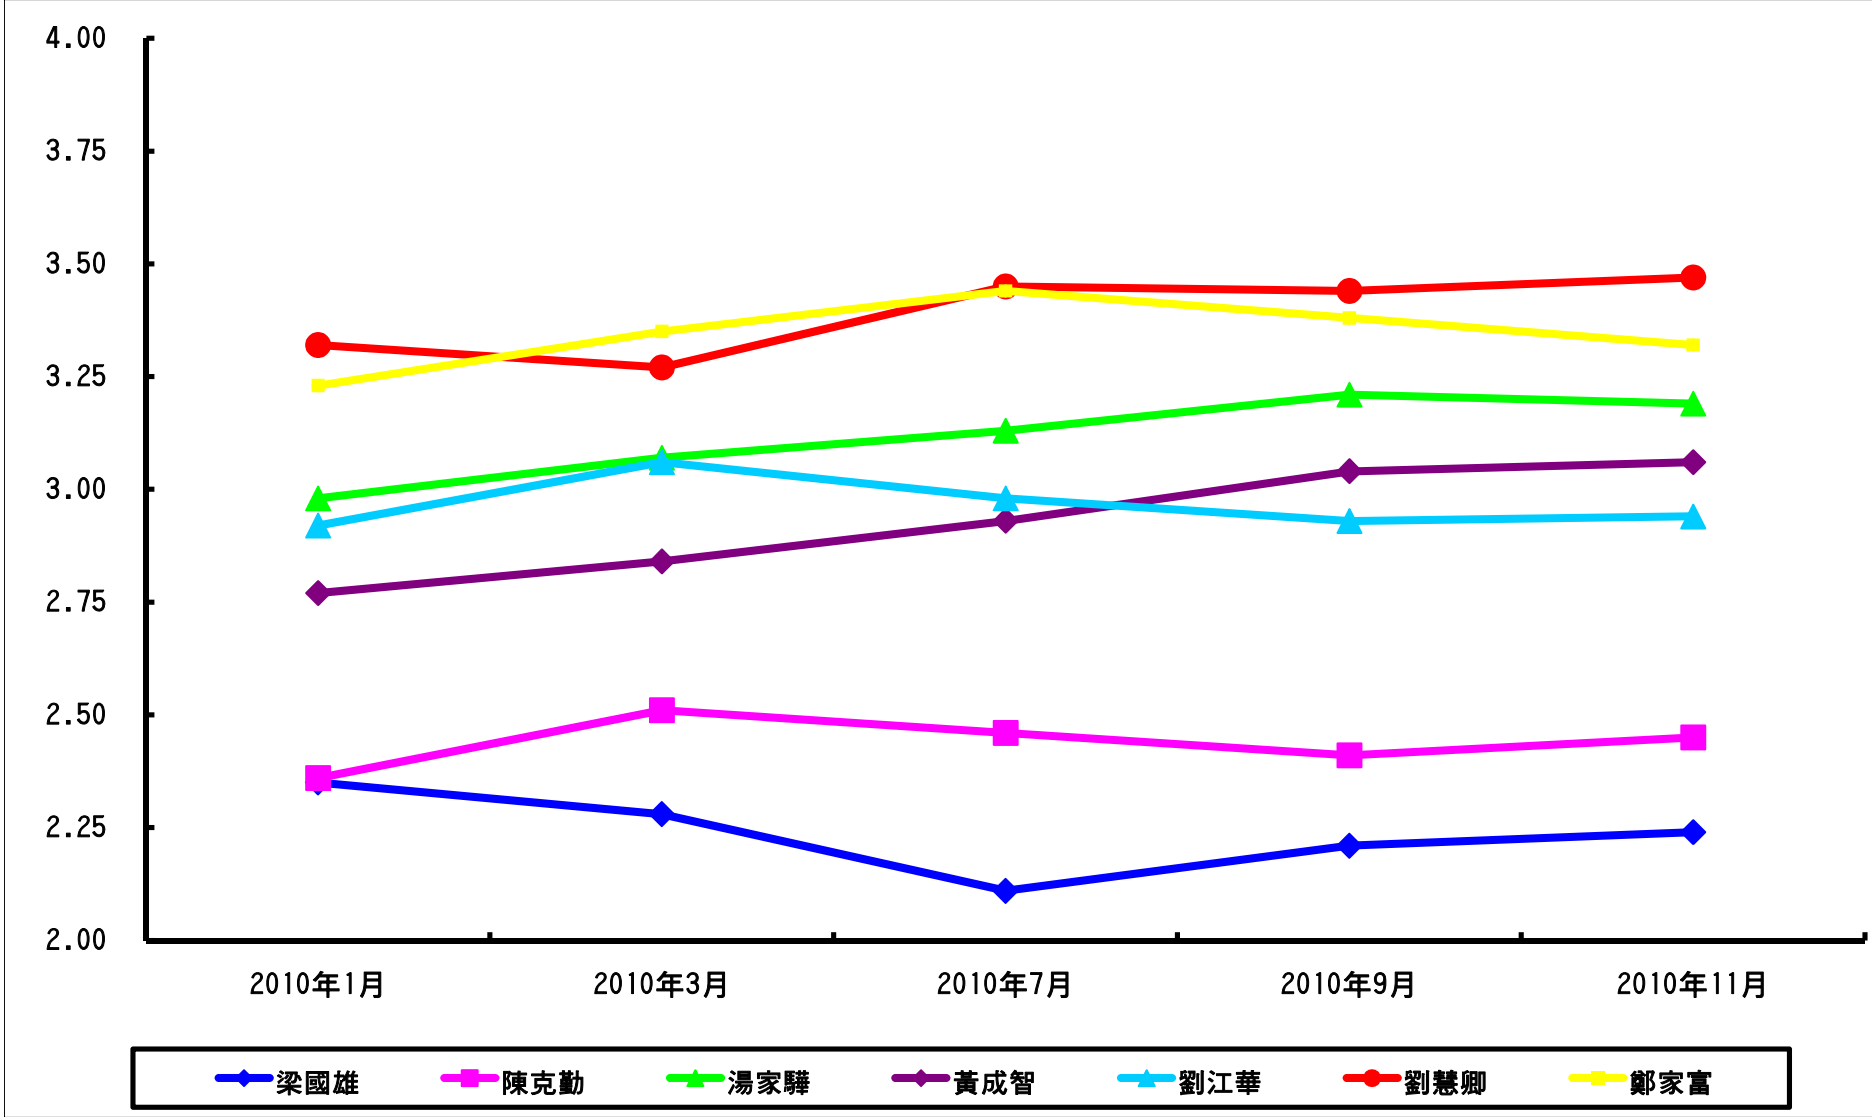

調查題目：三十名立法會直選議員評分調查(2010年)

港島區議員評分

九龍東議員評分

九龍西議員評分

新界東議員評分

新界西議員評分