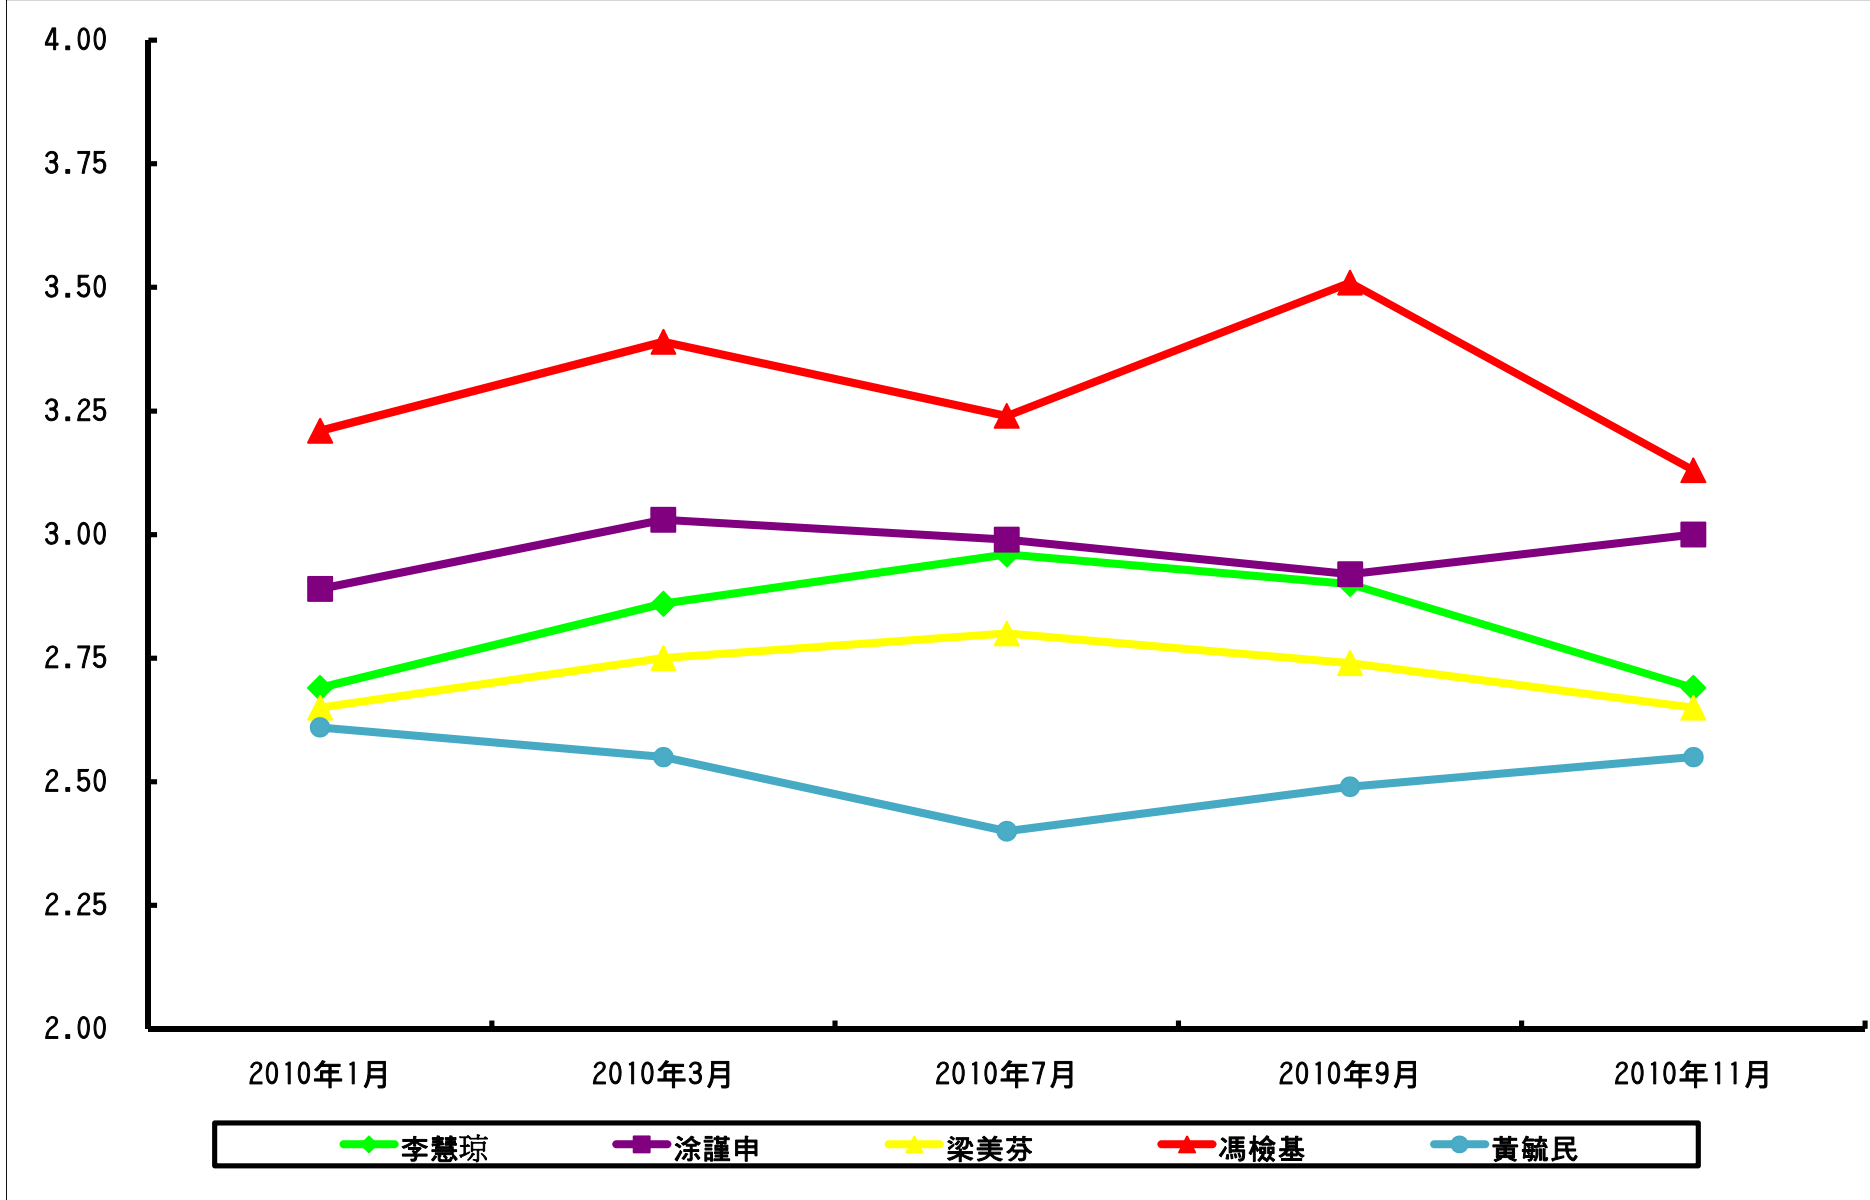

調查題目：三十名立法會直選議員評分調查(2010年)

港島區議員評分

九龍東議員評分

九龍西議員評分

新界東議員評分

新界西議員評分