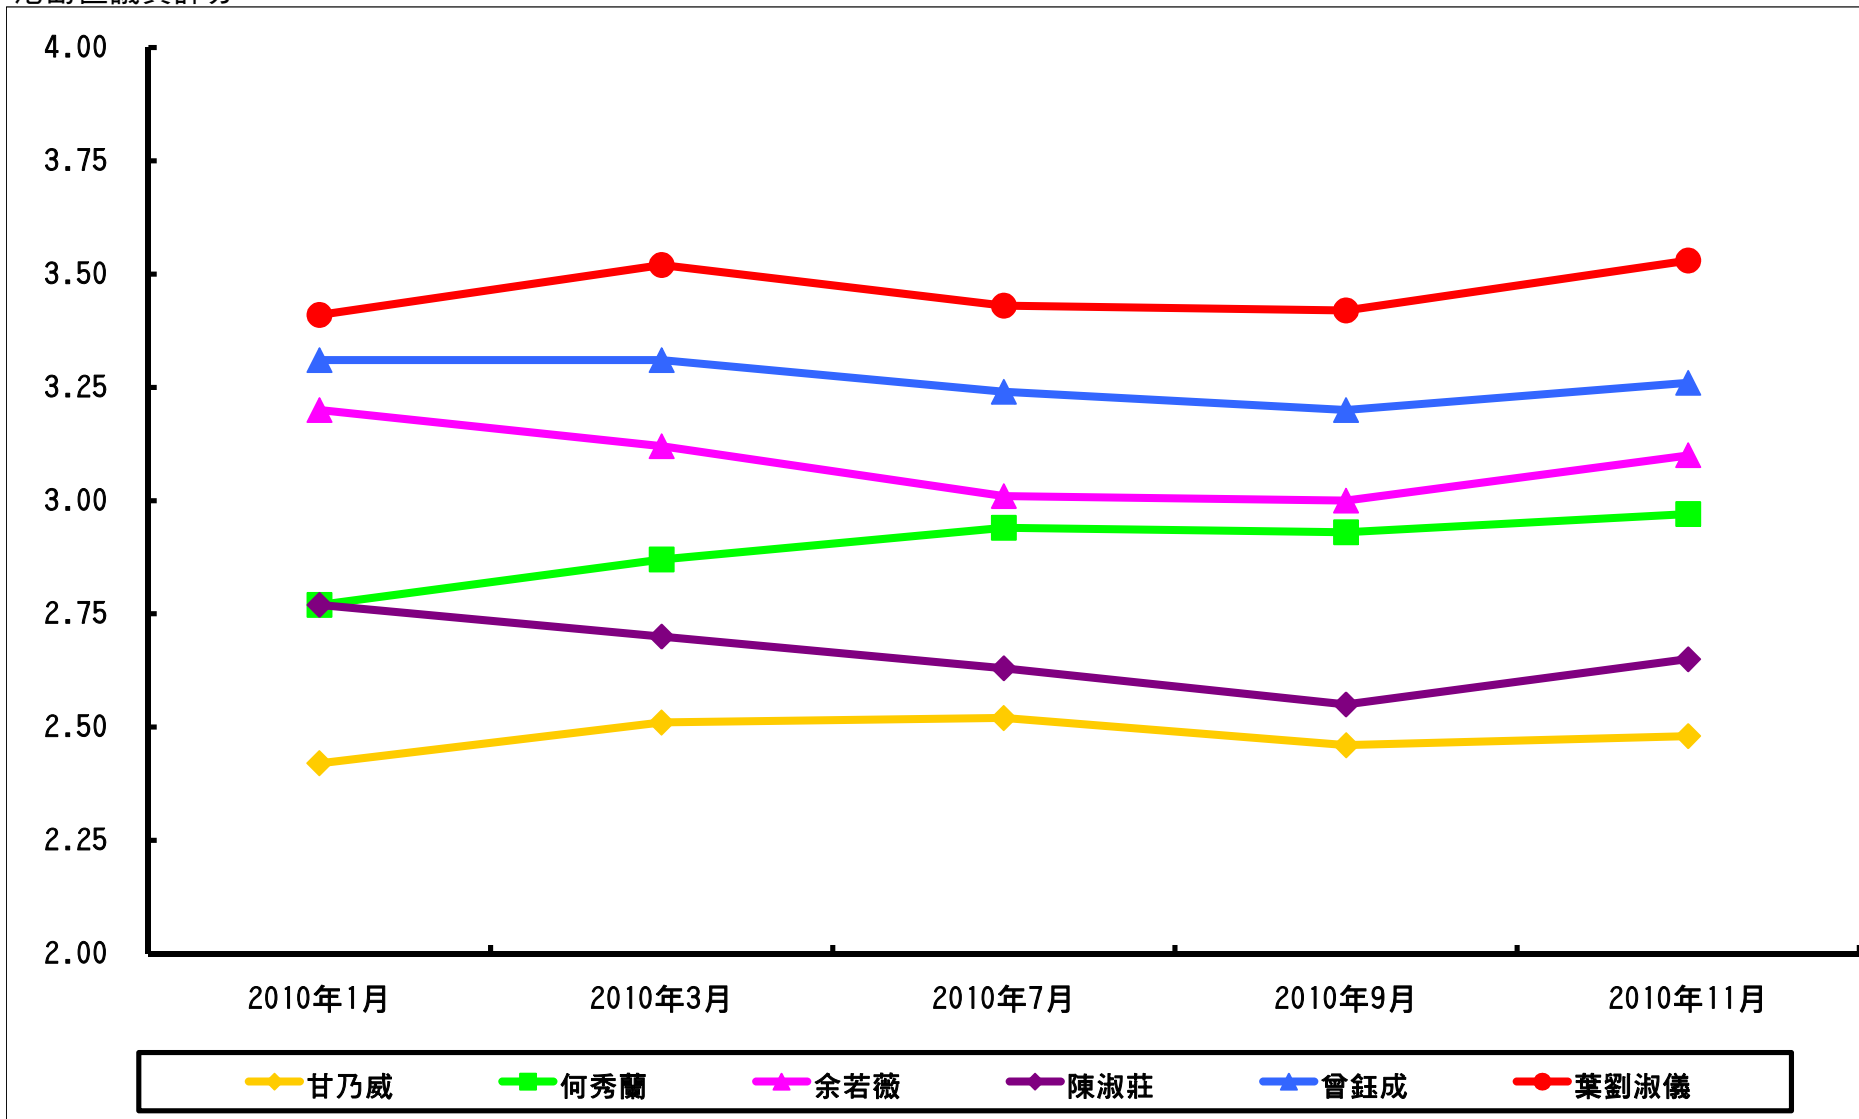

調查題目：三十名立法會直選議員評分調查(2010年)

港島區議員評分

九龍東議員評分

九龍西議員評分

新界東議員評分

新界西議員評分