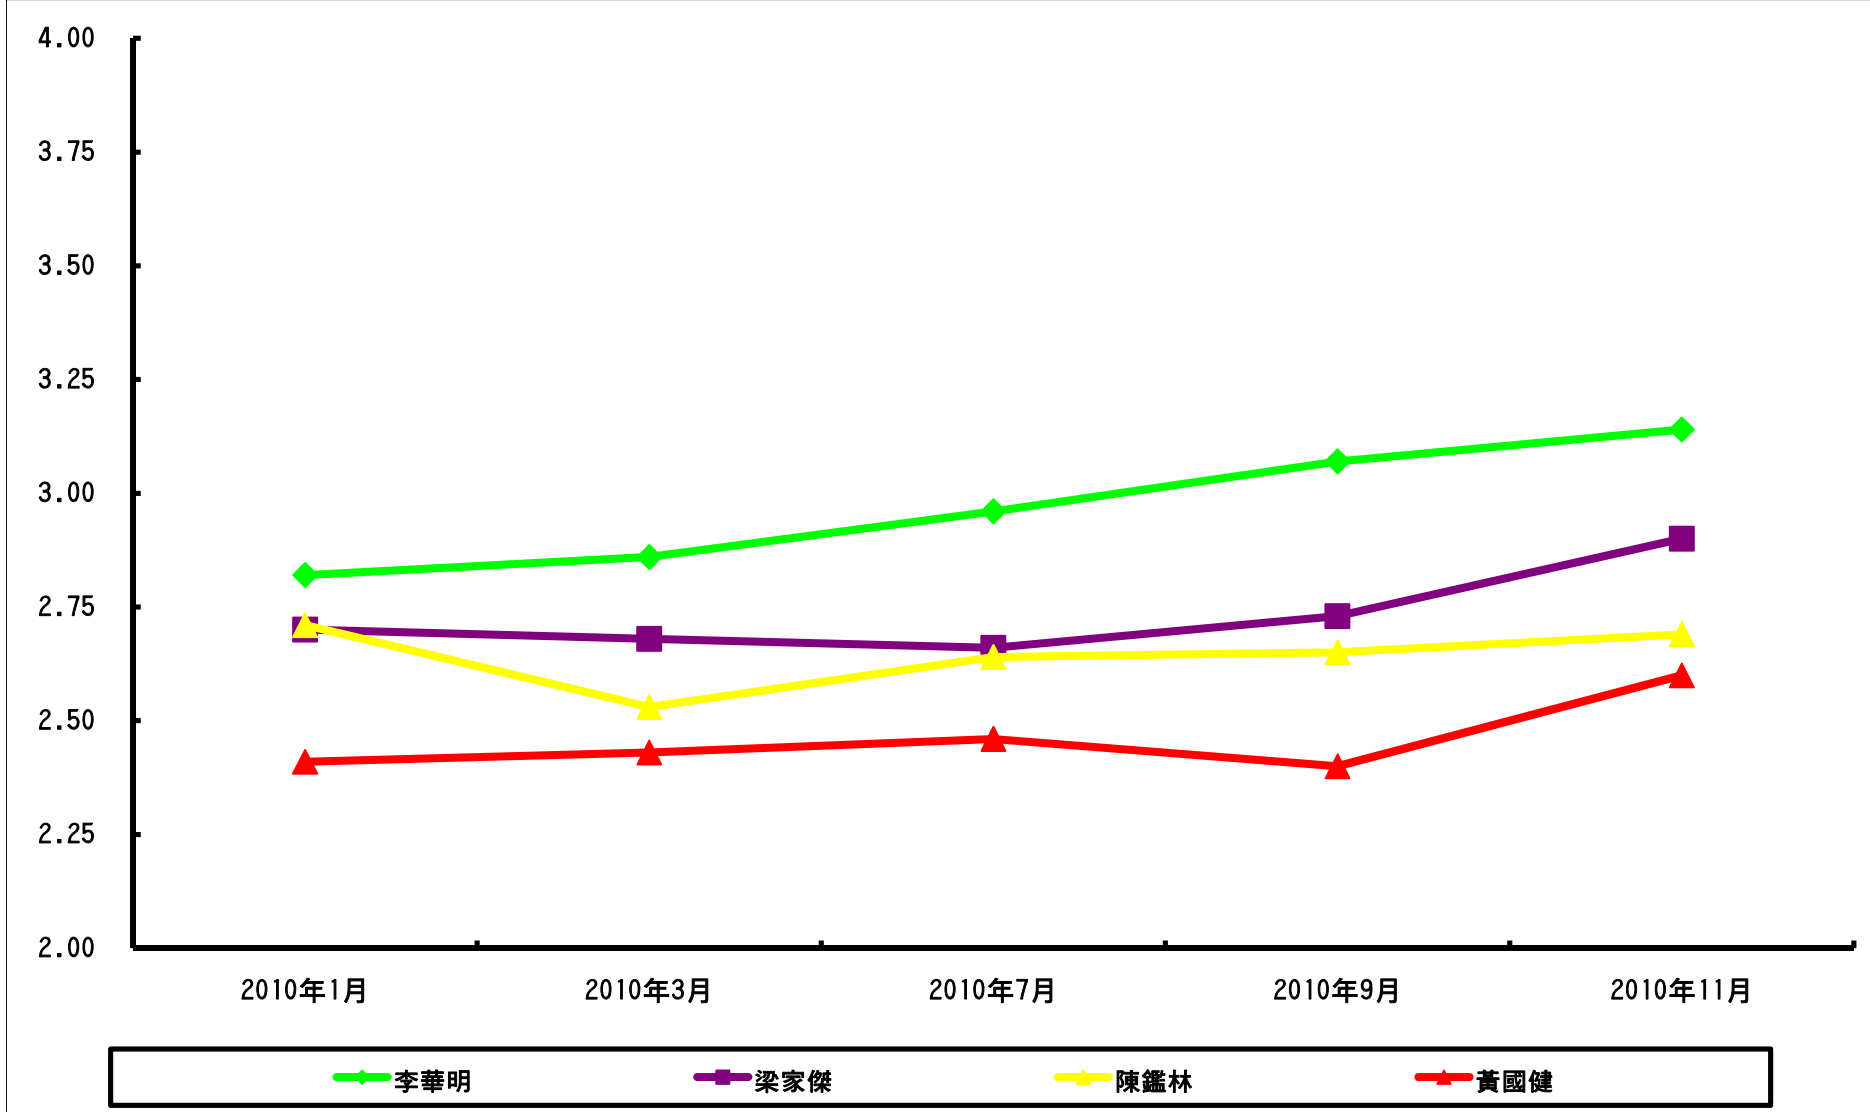

調查題目：三十名立法會直選議員評分調查(2010年)

港島區議員評分

九龍東議員評分

九龍西議員評分

新界東議員評分

新界西議員評分