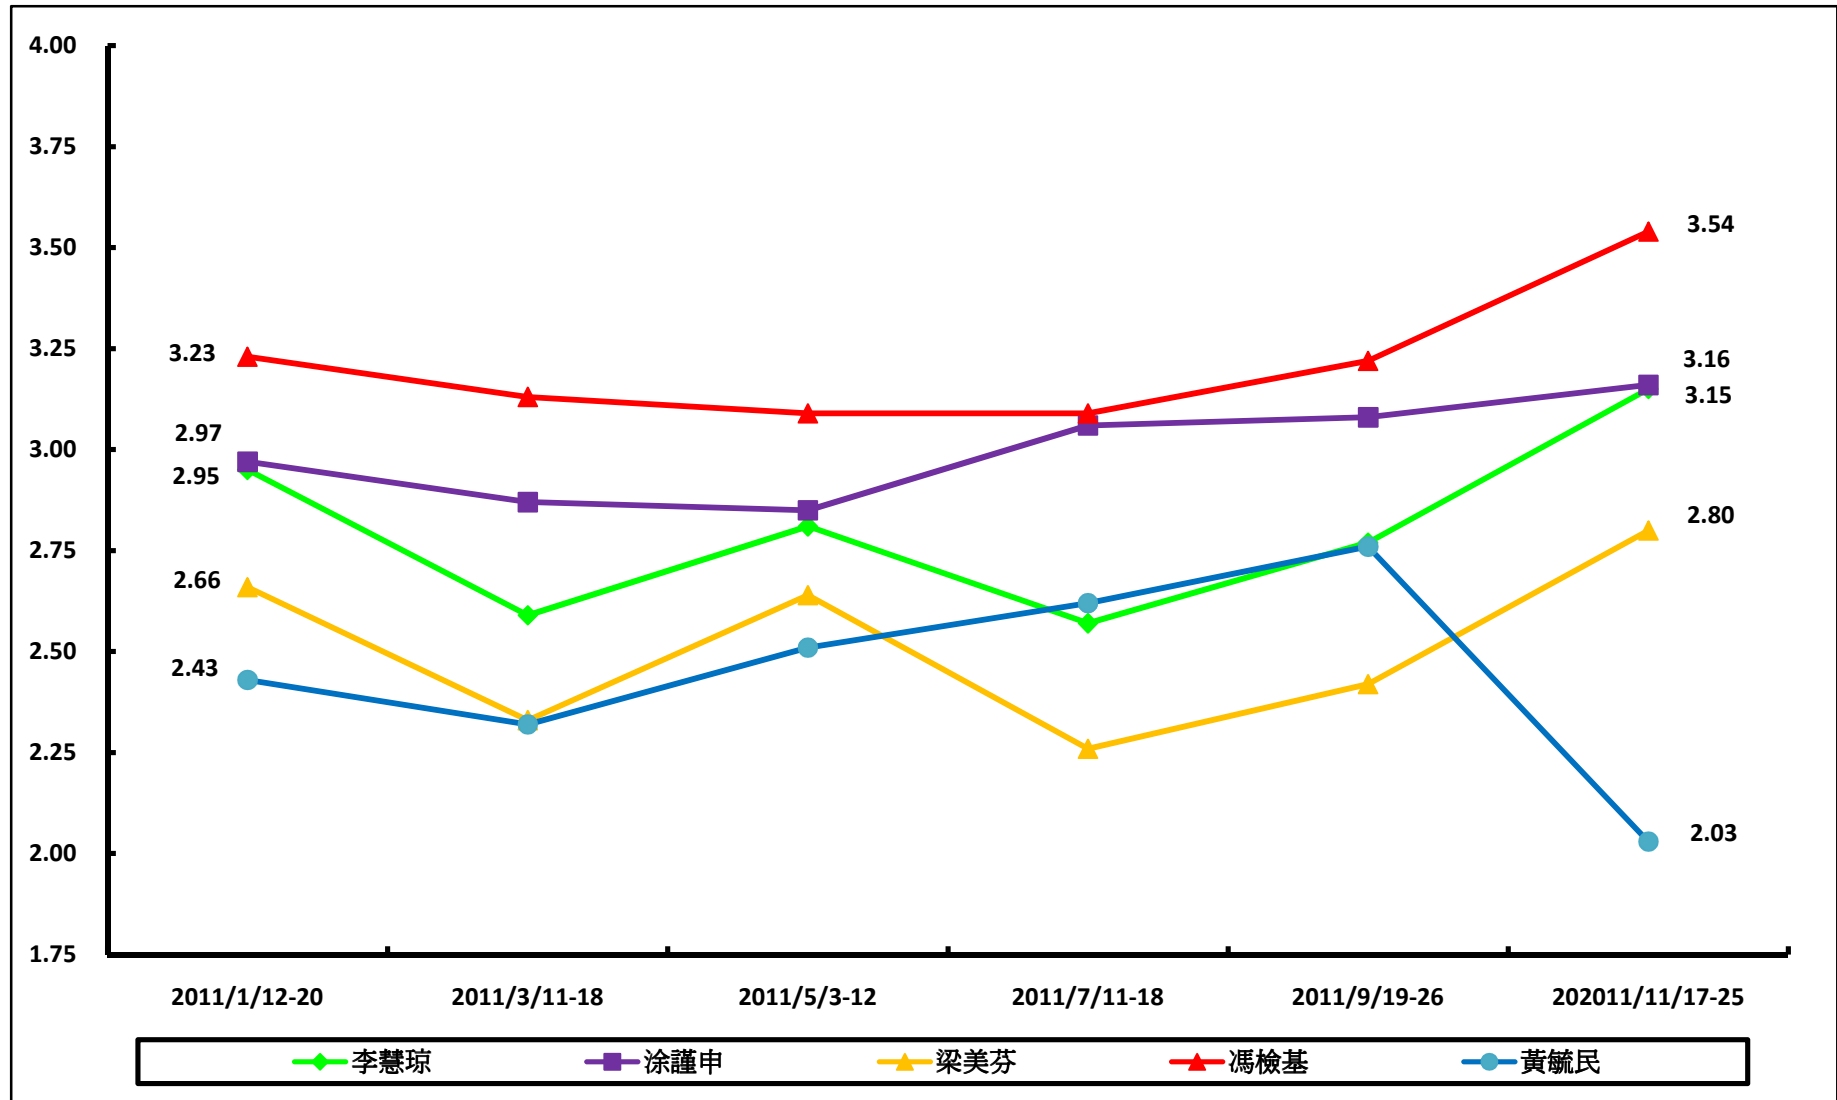

調查題目：市民對三十名立法會直選議員評分調查（2011年）

港島區議員評分

九龍東議員評分

九龍西議員評分

新界東議員評分

新界西議員評分