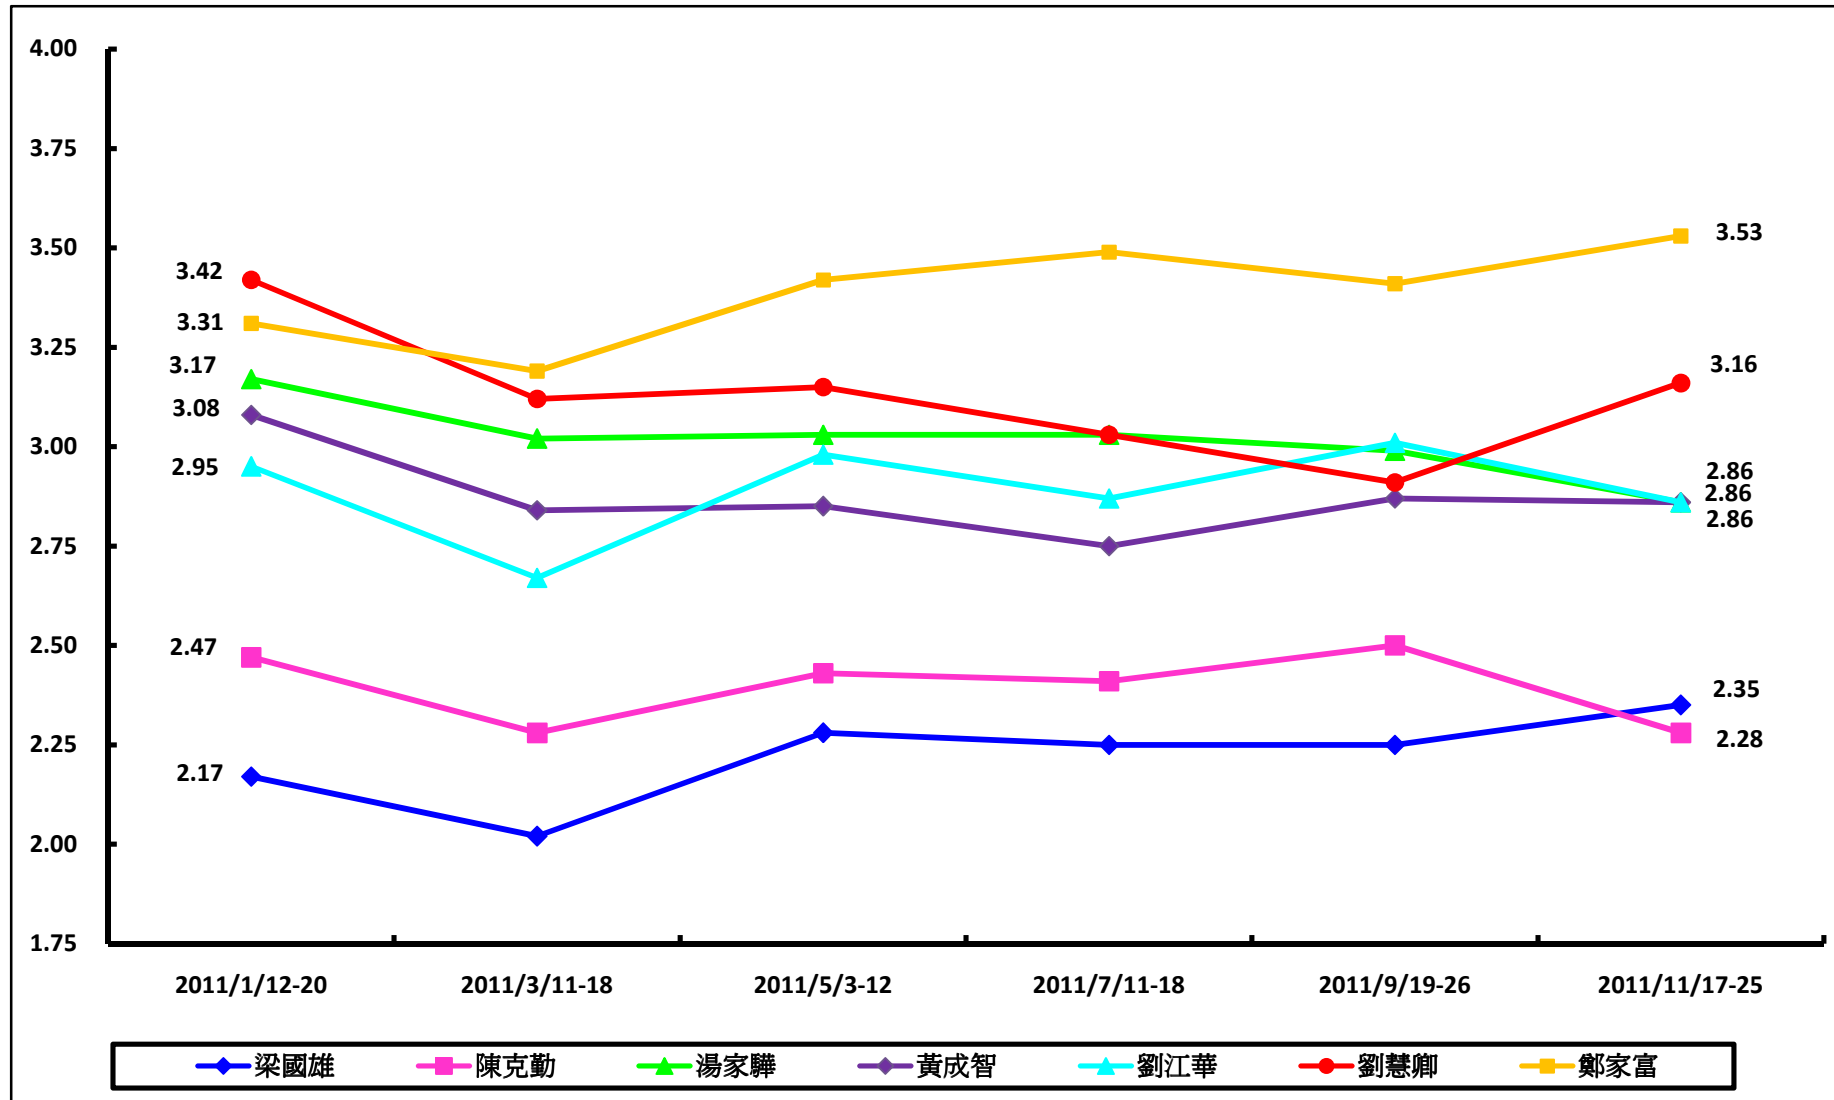

調查題目：市民對三十名立法會直選議員評分調查（2011年）

港島區議員評分

九龍東議員評分

九龍西議員評分

新界東議員評分

新界西議員評分