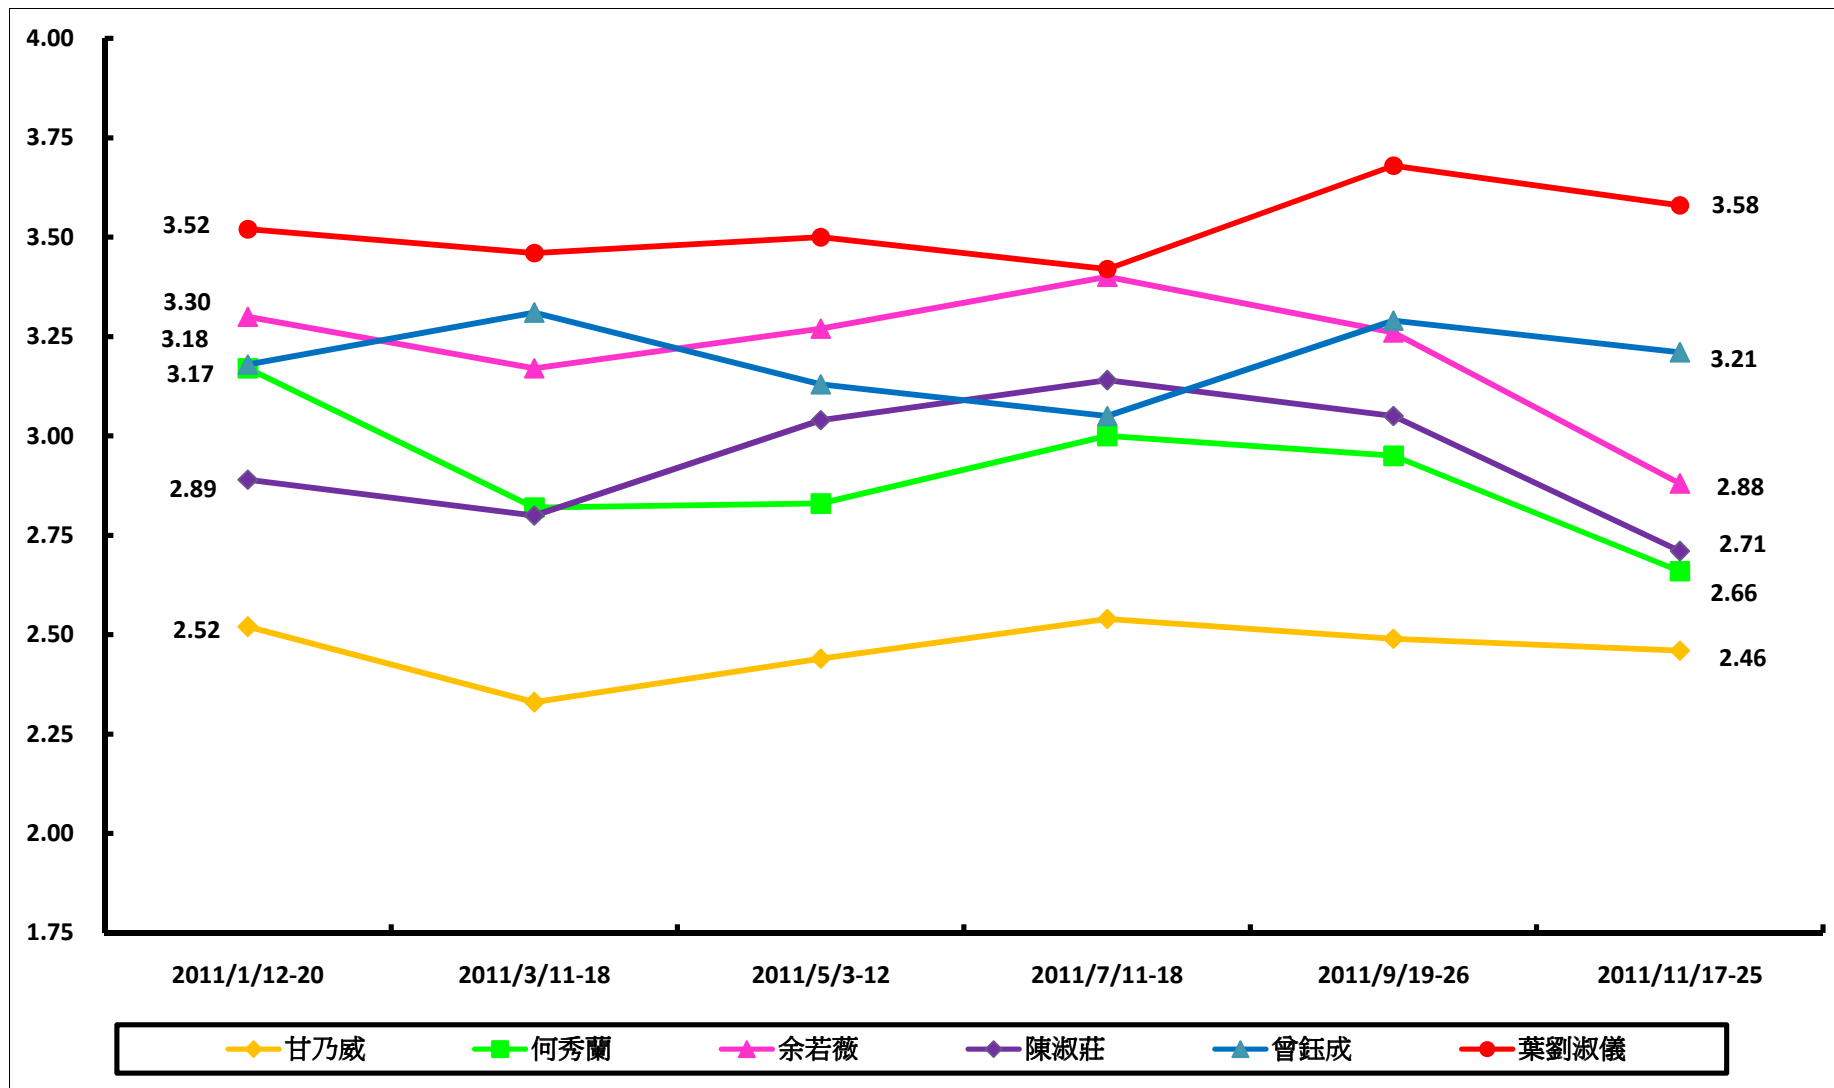

調查題目：市民對三十名立法會直選議員評分調查（2011年）

港島區議員評分

九龍東議員評分

九龍西議員評分

新界東議員評分

新界西議員評分