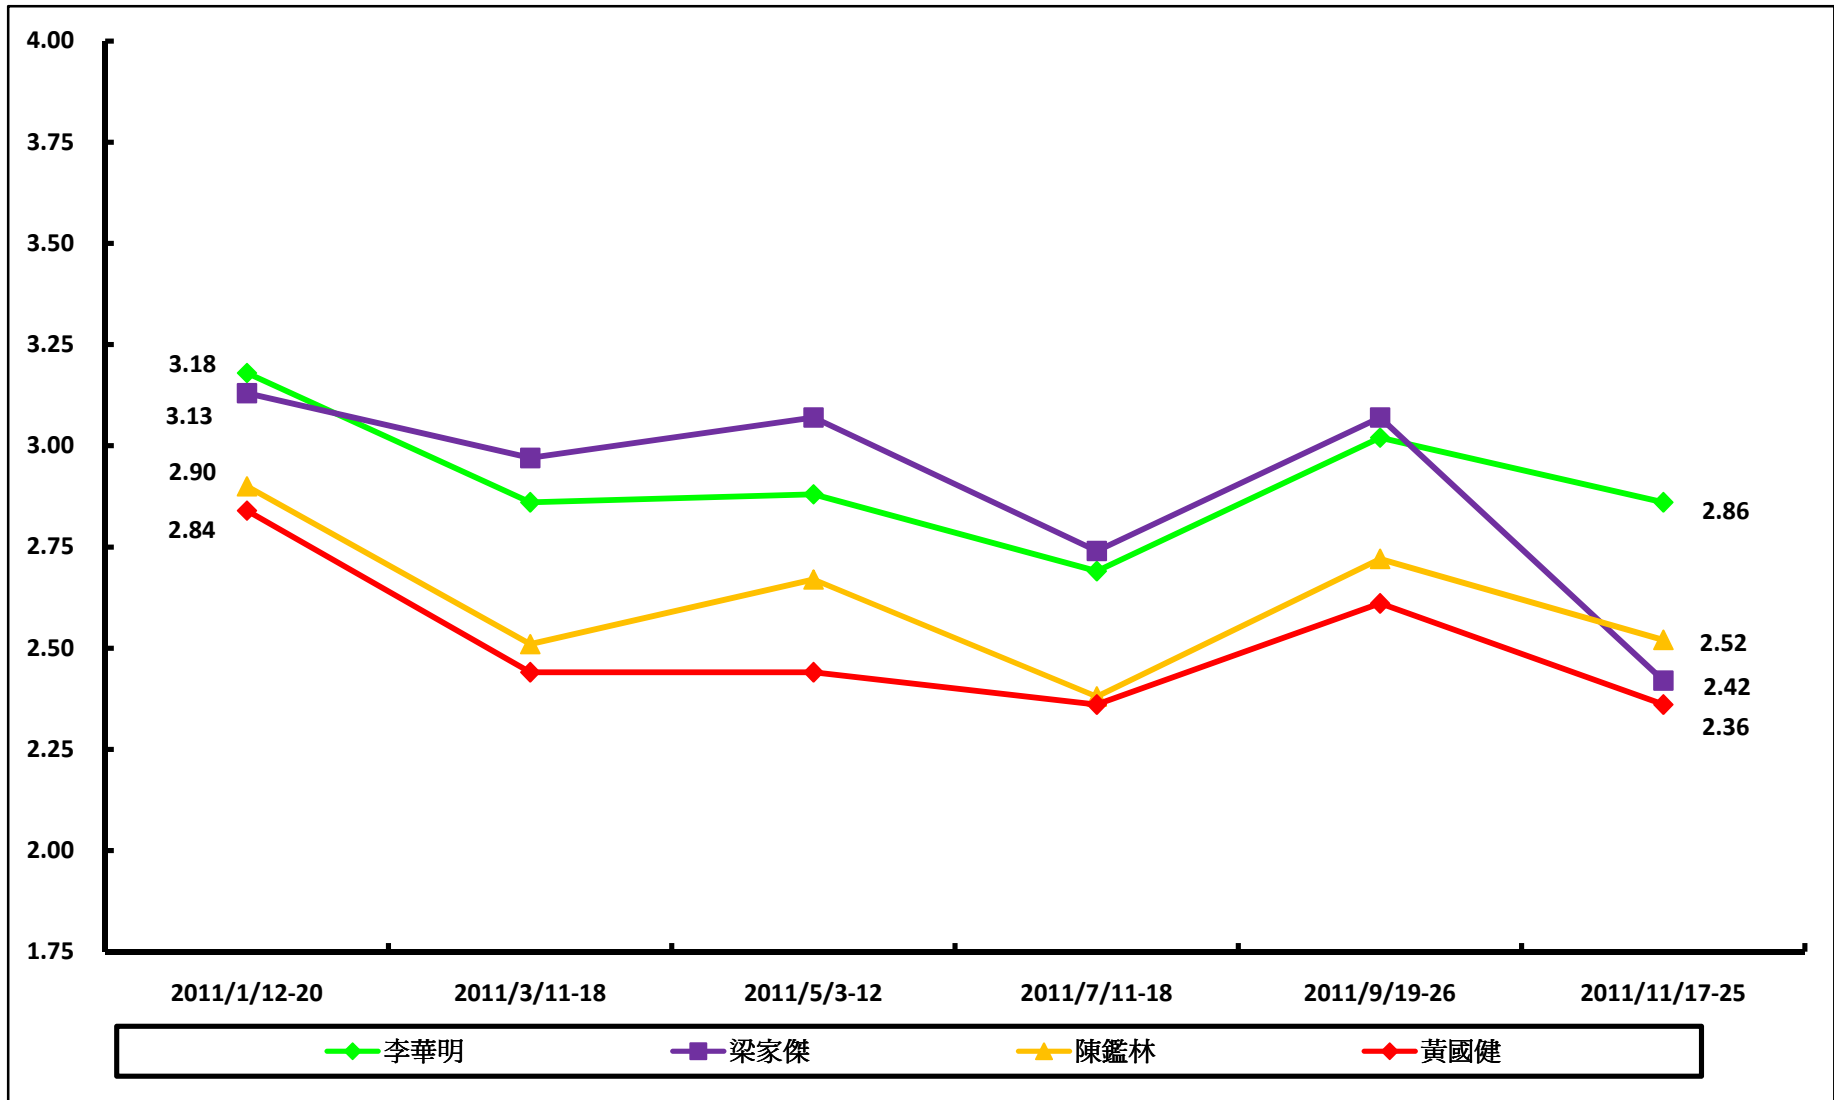

調查題目：市民對三十名立法會直選議員評分調查（2011年）

港島區議員評分

九龍東議員評分

九龍西議員評分

新界東議員評分

新界西議員評分