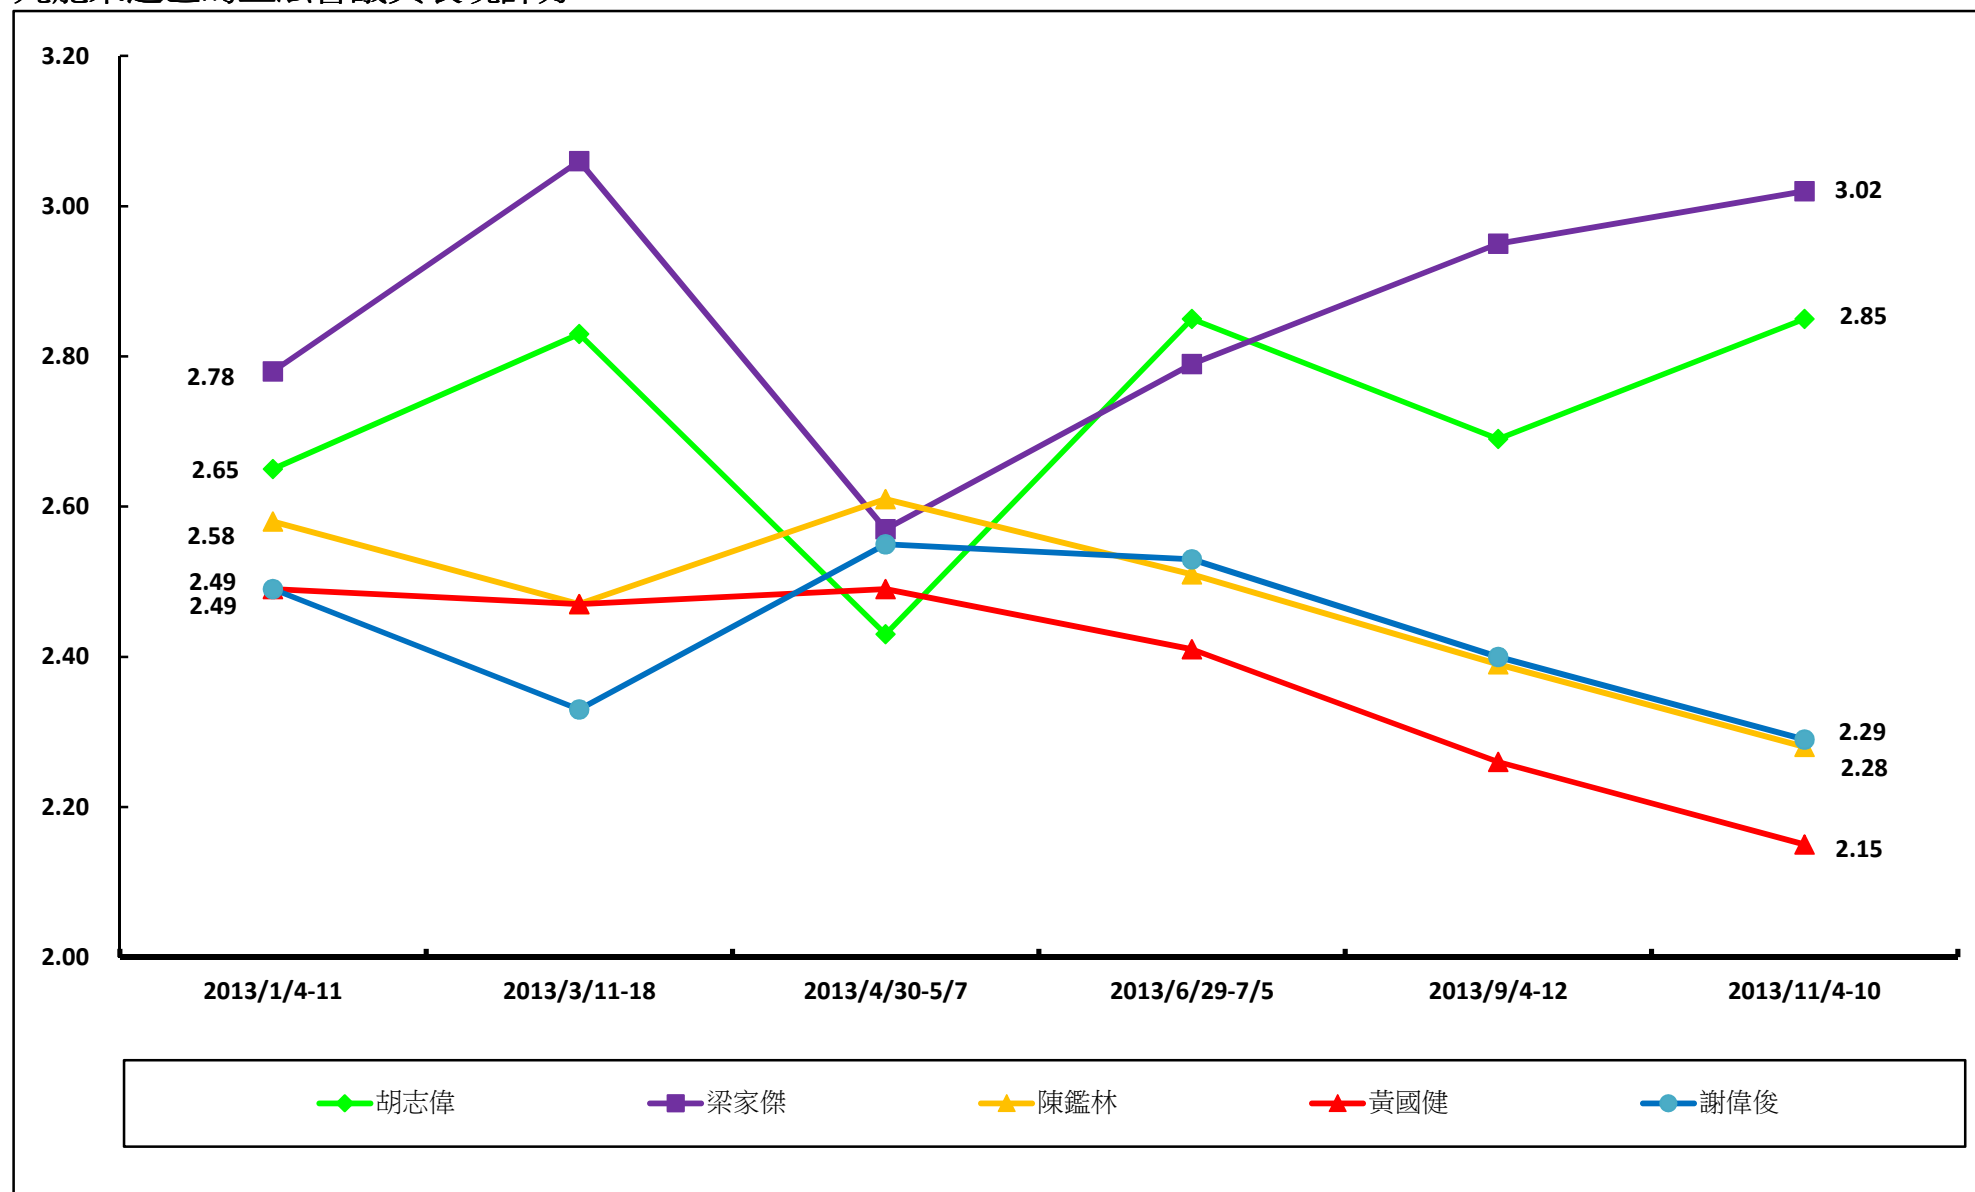

# 調查題目：市民對第五屆立法會議員評分調查（2013年）

## 區議會（第二）功能界別議員表現評分

港島區選區的立法會議員表現評分

九龍東選區的立法會議員表現評分

九龍西選區的立法會議員表現評分

新界東選區的立法會議員表現評分

新界西選區的立法會議員表現評分

立法會議員兩項主要工作表現的評分

整體、地區直選及功能界別立法會議員工作表現的評分