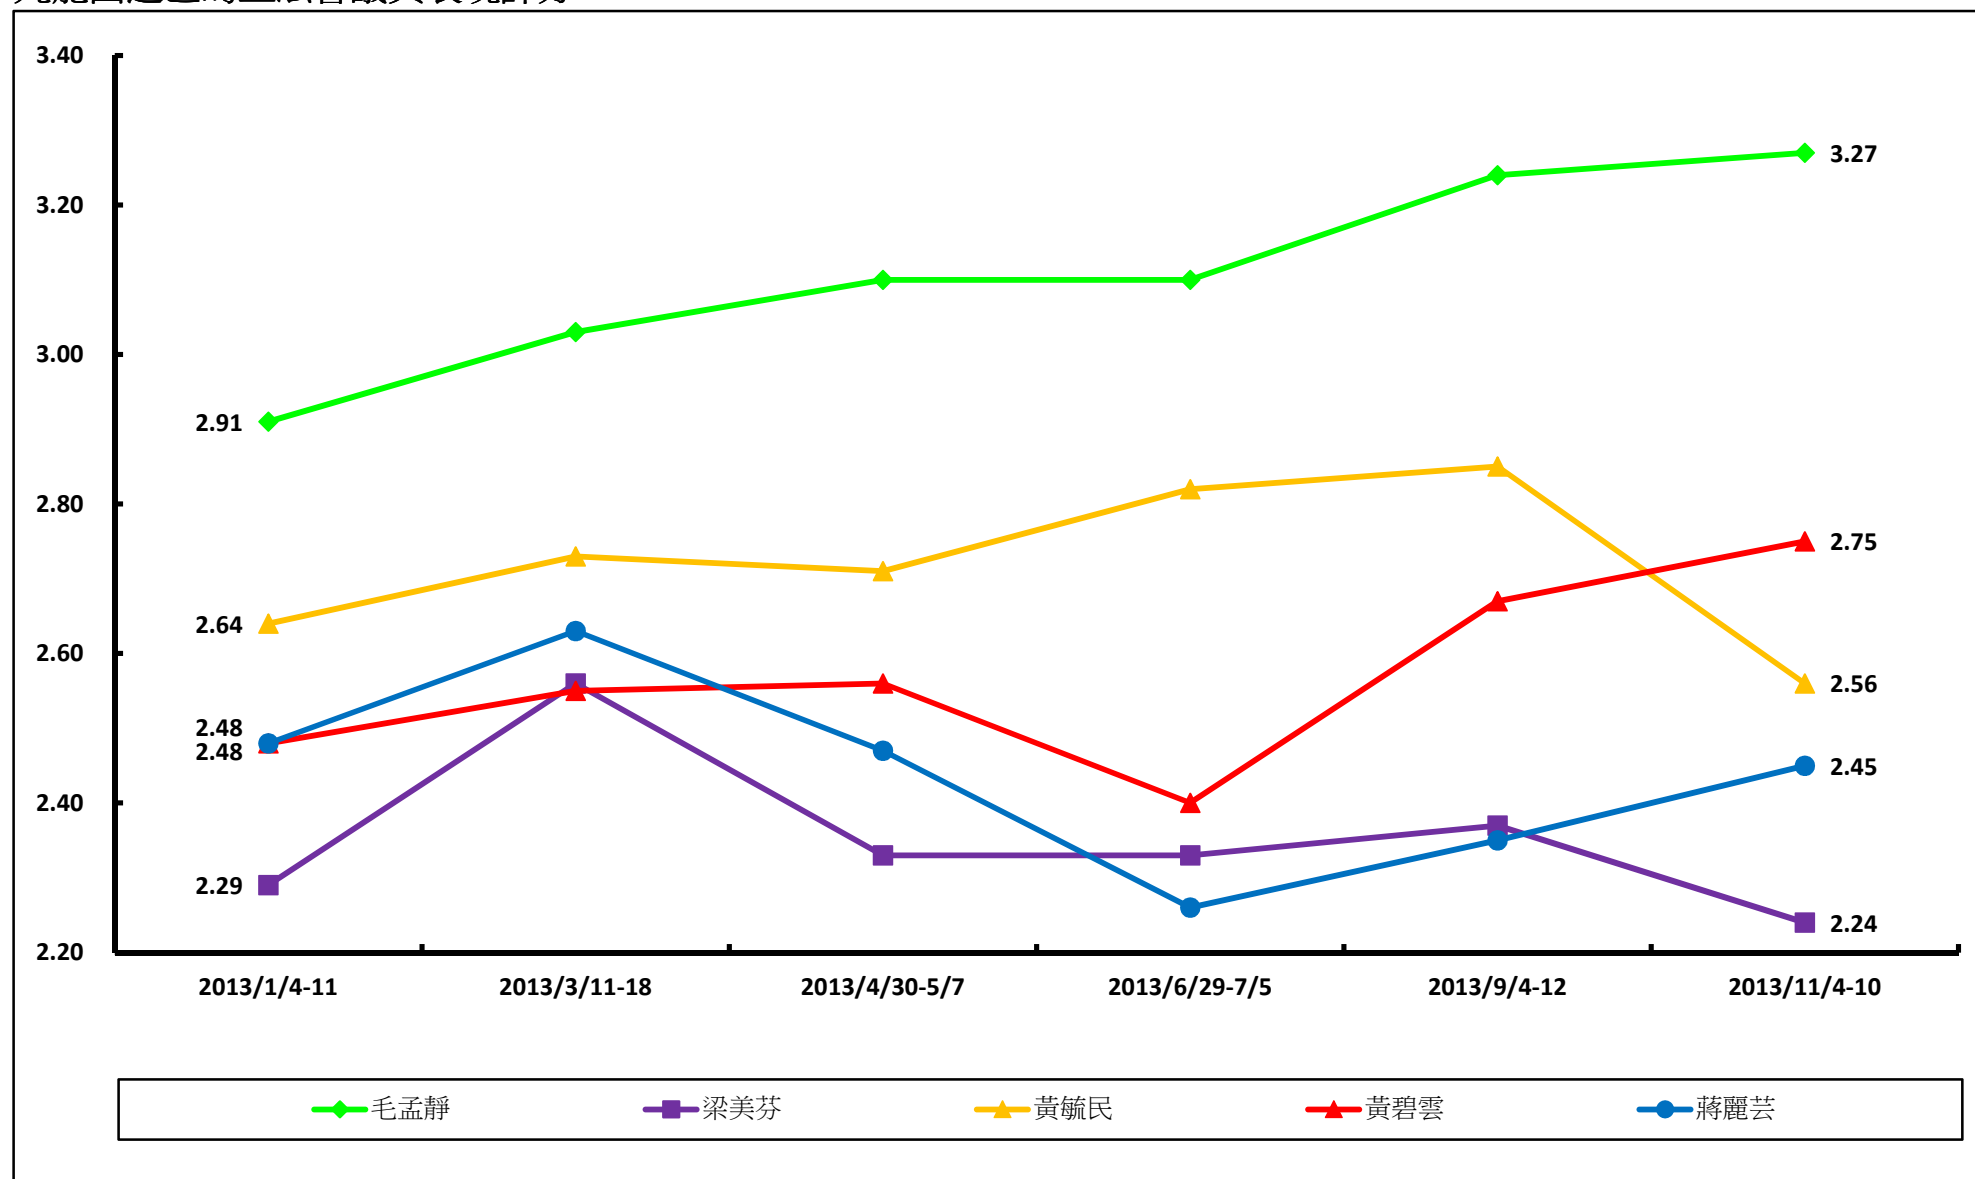

# 調查題目：市民對第五屆立法會議員評分調查（2013年）

## 區議會（第二）功能界別議員表現評分

港島區選區的立法會議員表現評分

九龍東選區的立法會議員表現評分

九龍西選區的立法會議員表現評分

新界東選區的立法會議員表現評分

新界西選區的立法會議員表現評分

立法會議員兩項主要工作表現的評分

整體、地區直選及功能界別立法會議員工作表現的評分