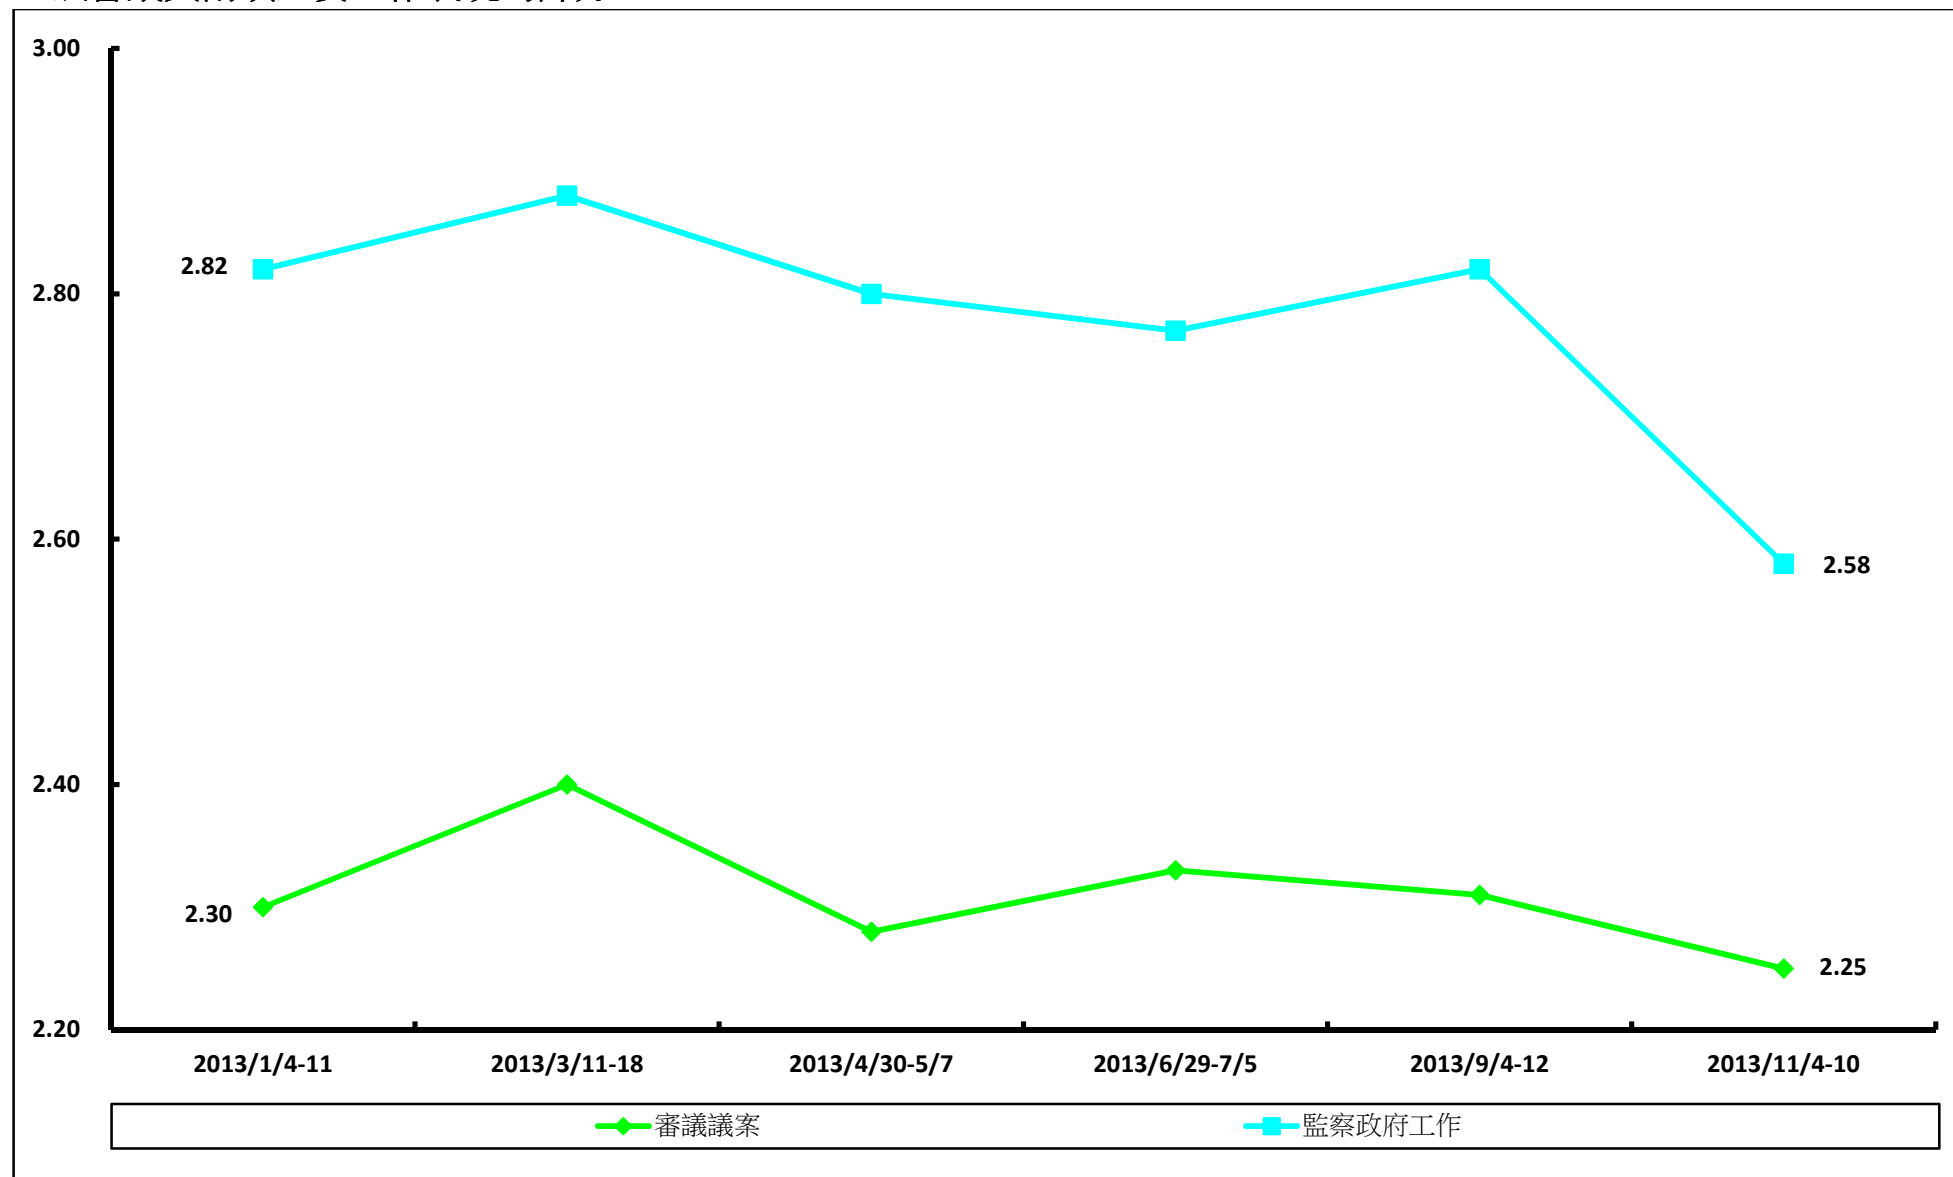

## 區議會（第二）功能界別議員表現評分

港島區選區的立法會議員表現評分

九龍東選區的立法會議員表現評分

九龍西選區的立法會議員表現評分

新界東選區的立法會議員表現評分

新界西選區的立法會議員表現評分

立法會議員兩項主要工作表現的評分

整體、地區直選及功能界別立法會議員工作表現的評分