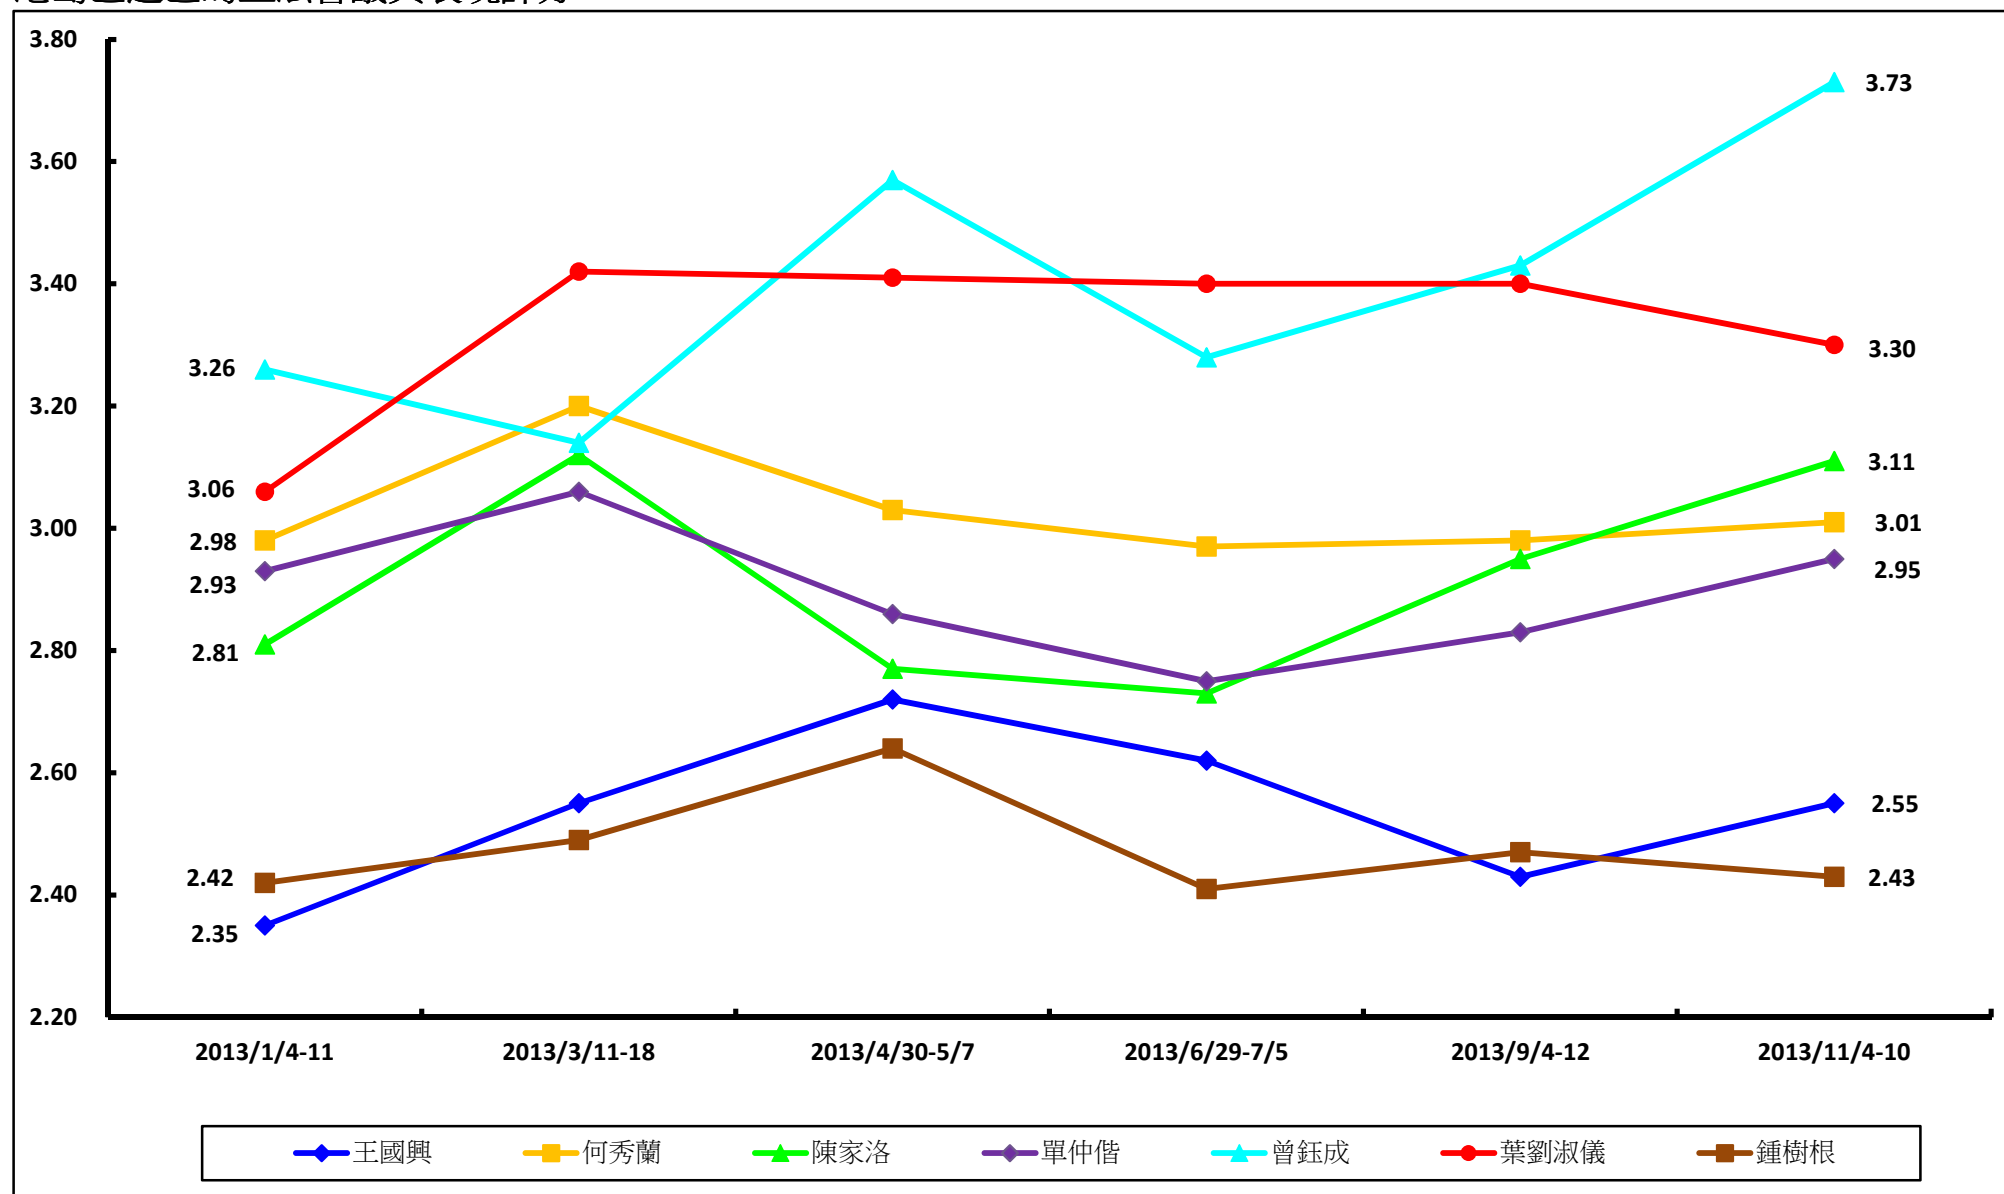

# 調查題目：市民對第五屆立法會議員評分調查（2013年）

## 區議會（第二）功能界別議員表現評分

港島區選區的立法會議員表現評分

九龍東選區的立法會議員表現評分

九龍西選區的立法會議員表現評分

新界東選區的立法會議員表現評分

新界西選區的立法會議員表現評分

立法會議員兩項主要工作表現的評分

整體、地區直選及功能界別立法會議員工作表現的評分