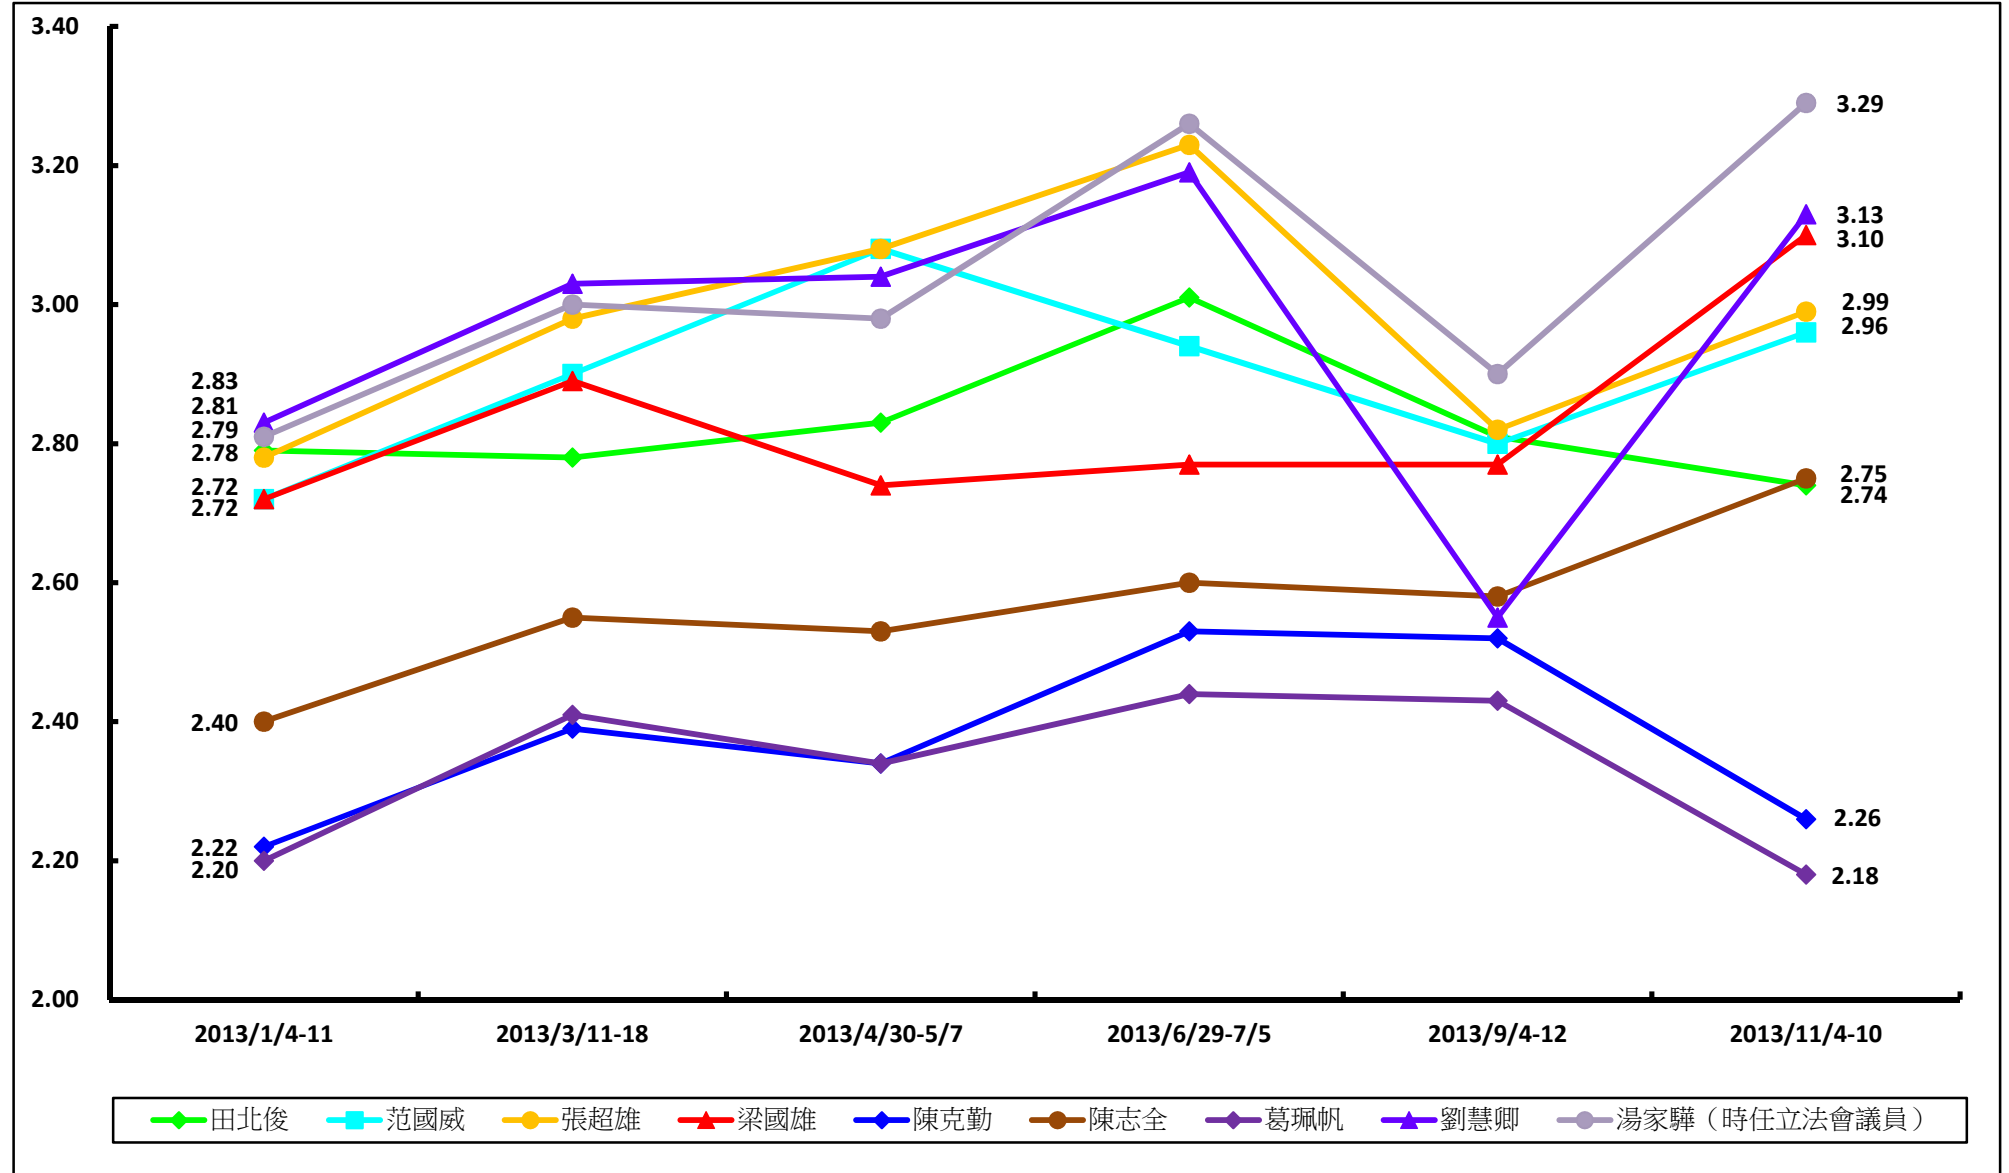

# 調查題目：市民對第五屆立法會議員評分調查（2013年）

## 區議會（第二）功能界別議員表現評分

港島區選區的立法會議員表現評分

九龍東選區的立法會議員表現評分

九龍西選區的立法會議員表現評分

新界東選區的立法會議員表現評分

新界西選區的立法會議員表現評分

立法會議員兩項主要工作表現的評分

整體、地區直選及功能界別立法會議員工作表現的評分