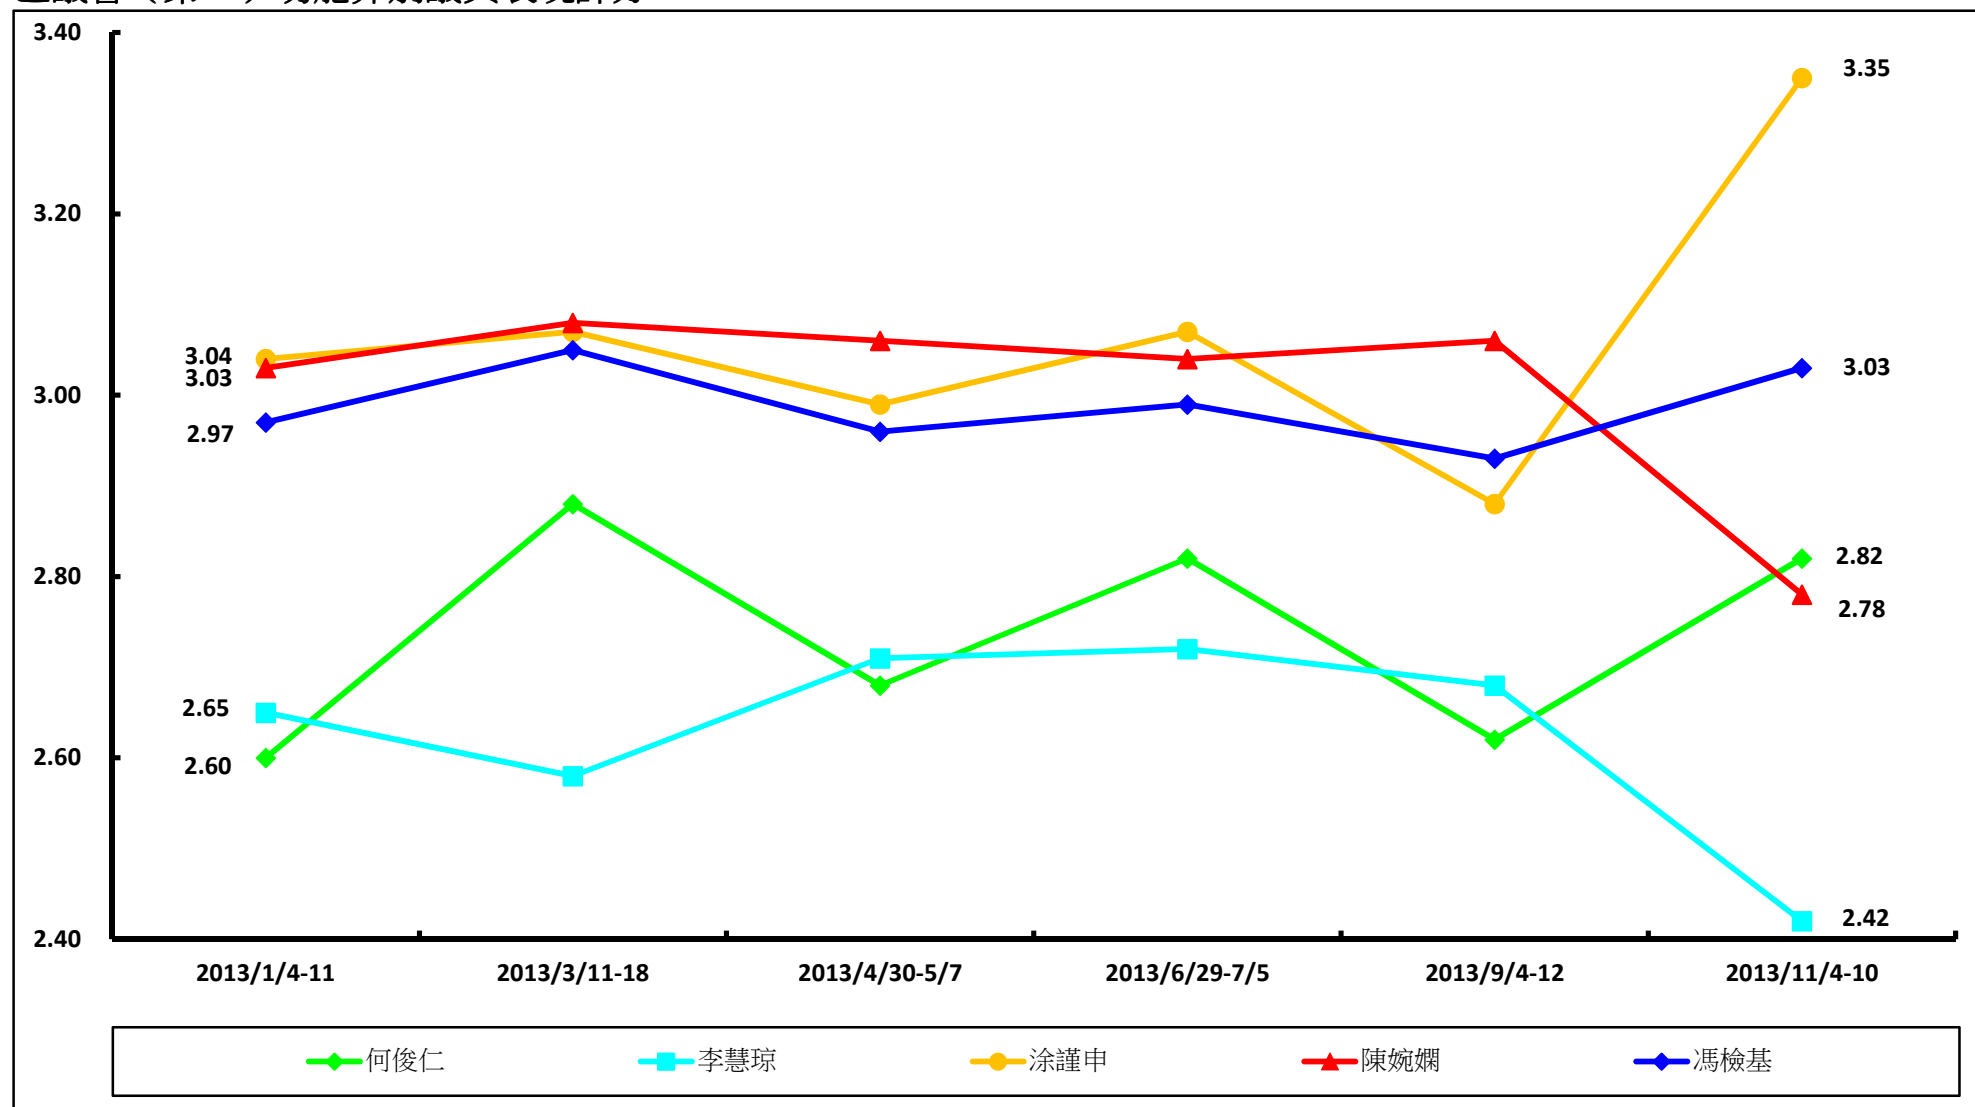

# 調查題目：市民對第五屆立法會議員評分調查（2013年）

## 區議會（第二）功能界別議員表現評分

港島區選區的立法會議員表現評分

九龍東選區的立法會議員表現評分

九龍西選區的立法會議員表現評分

新界東選區的立法會議員表現評分

新界西選區的立法會議員表現評分

立法會議員兩項主要工作表現的評分

整體、地區直選及功能界別立法會議員工作表現的評分