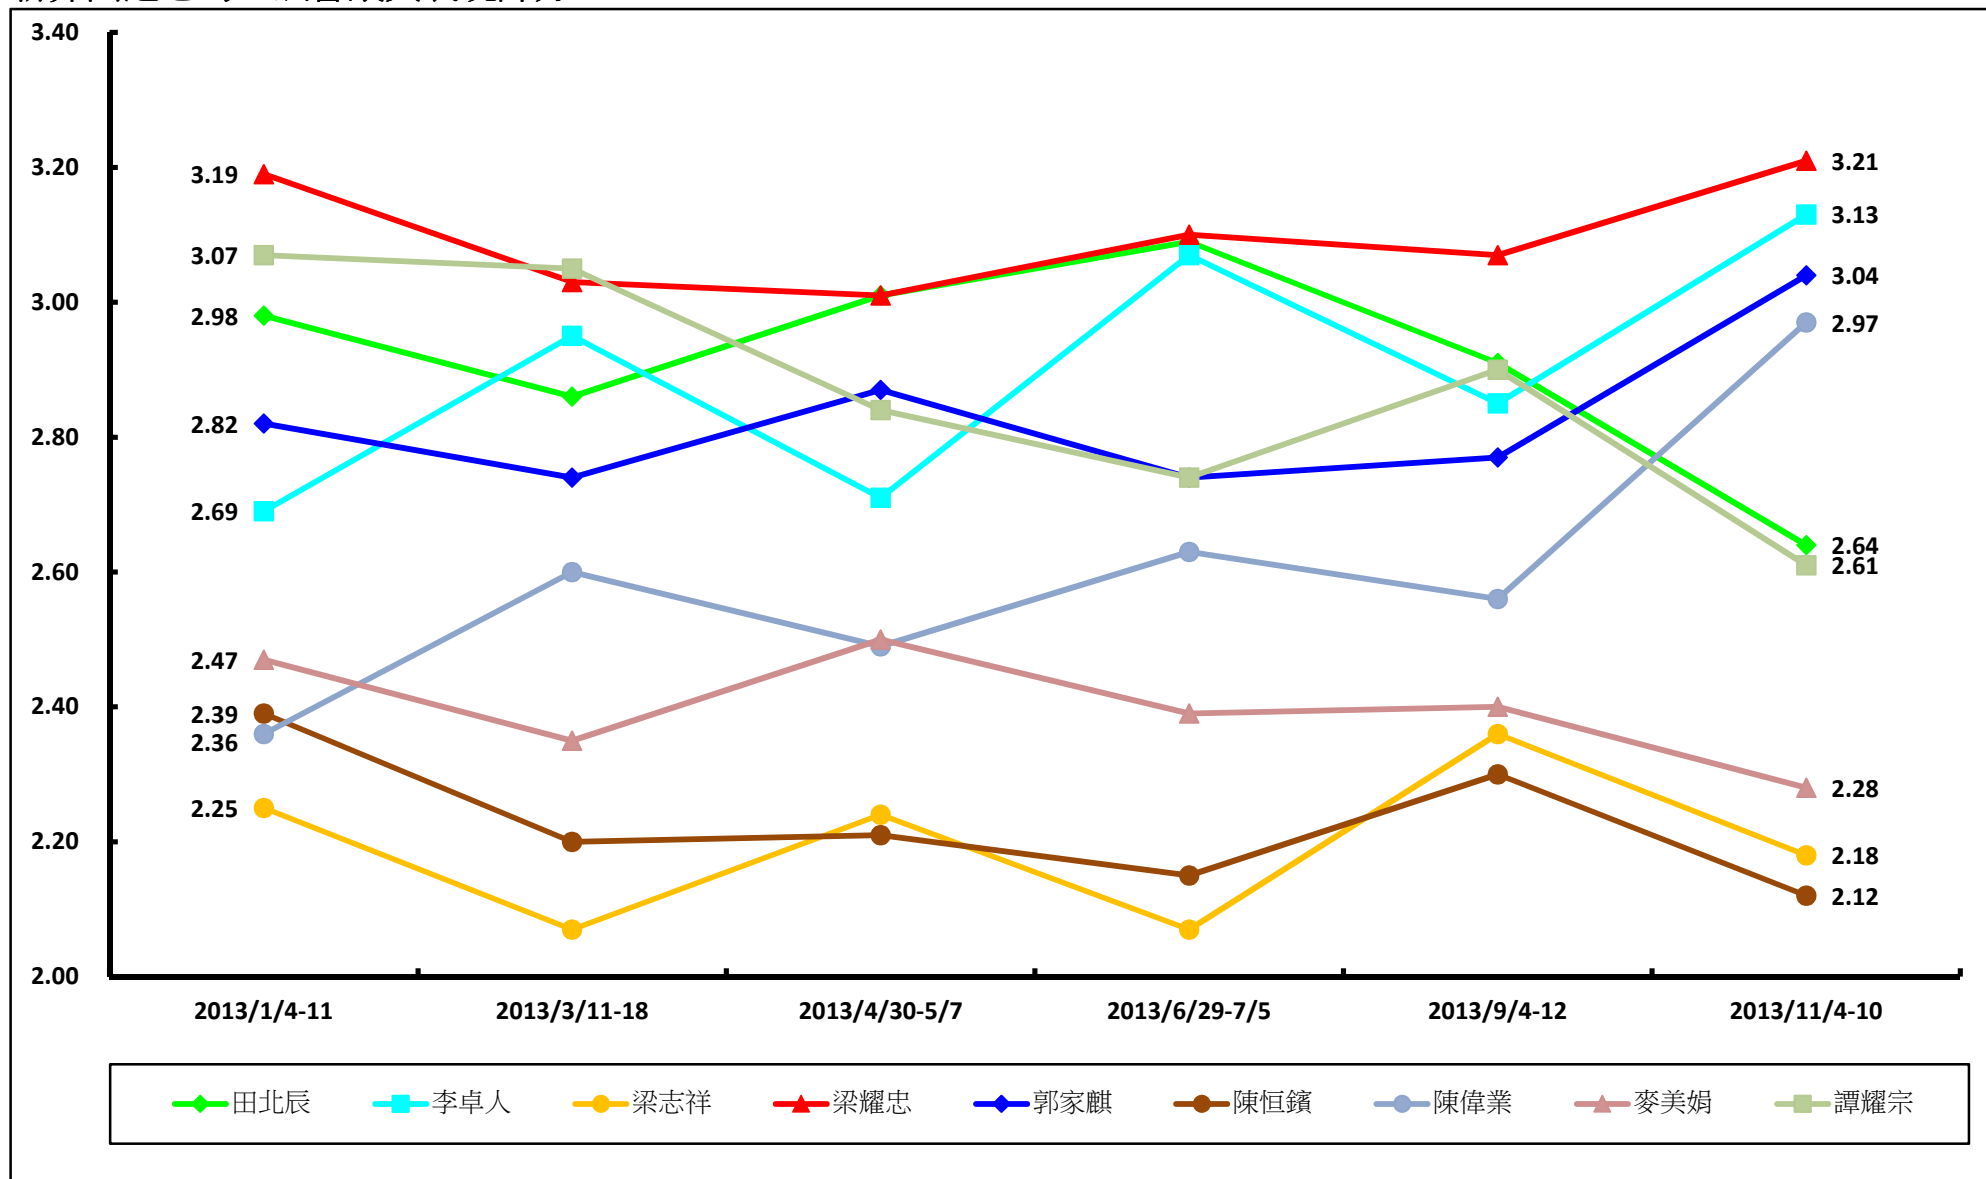

# 調查題目：市民對第五屆立法會議員評分調查（2013年）

## 區議會（第二）功能界別議員表現評分

港島區選區的立法會議員表現評分

九龍東選區的立法會議員表現評分

九龍西選區的立法會議員表現評分

新界東選區的立法會議員表現評分

新界西選區的立法會議員表現評分

立法會議員兩項主要工作表現的評分

整體、地區直選及功能界別立法會議員工作表現的評分