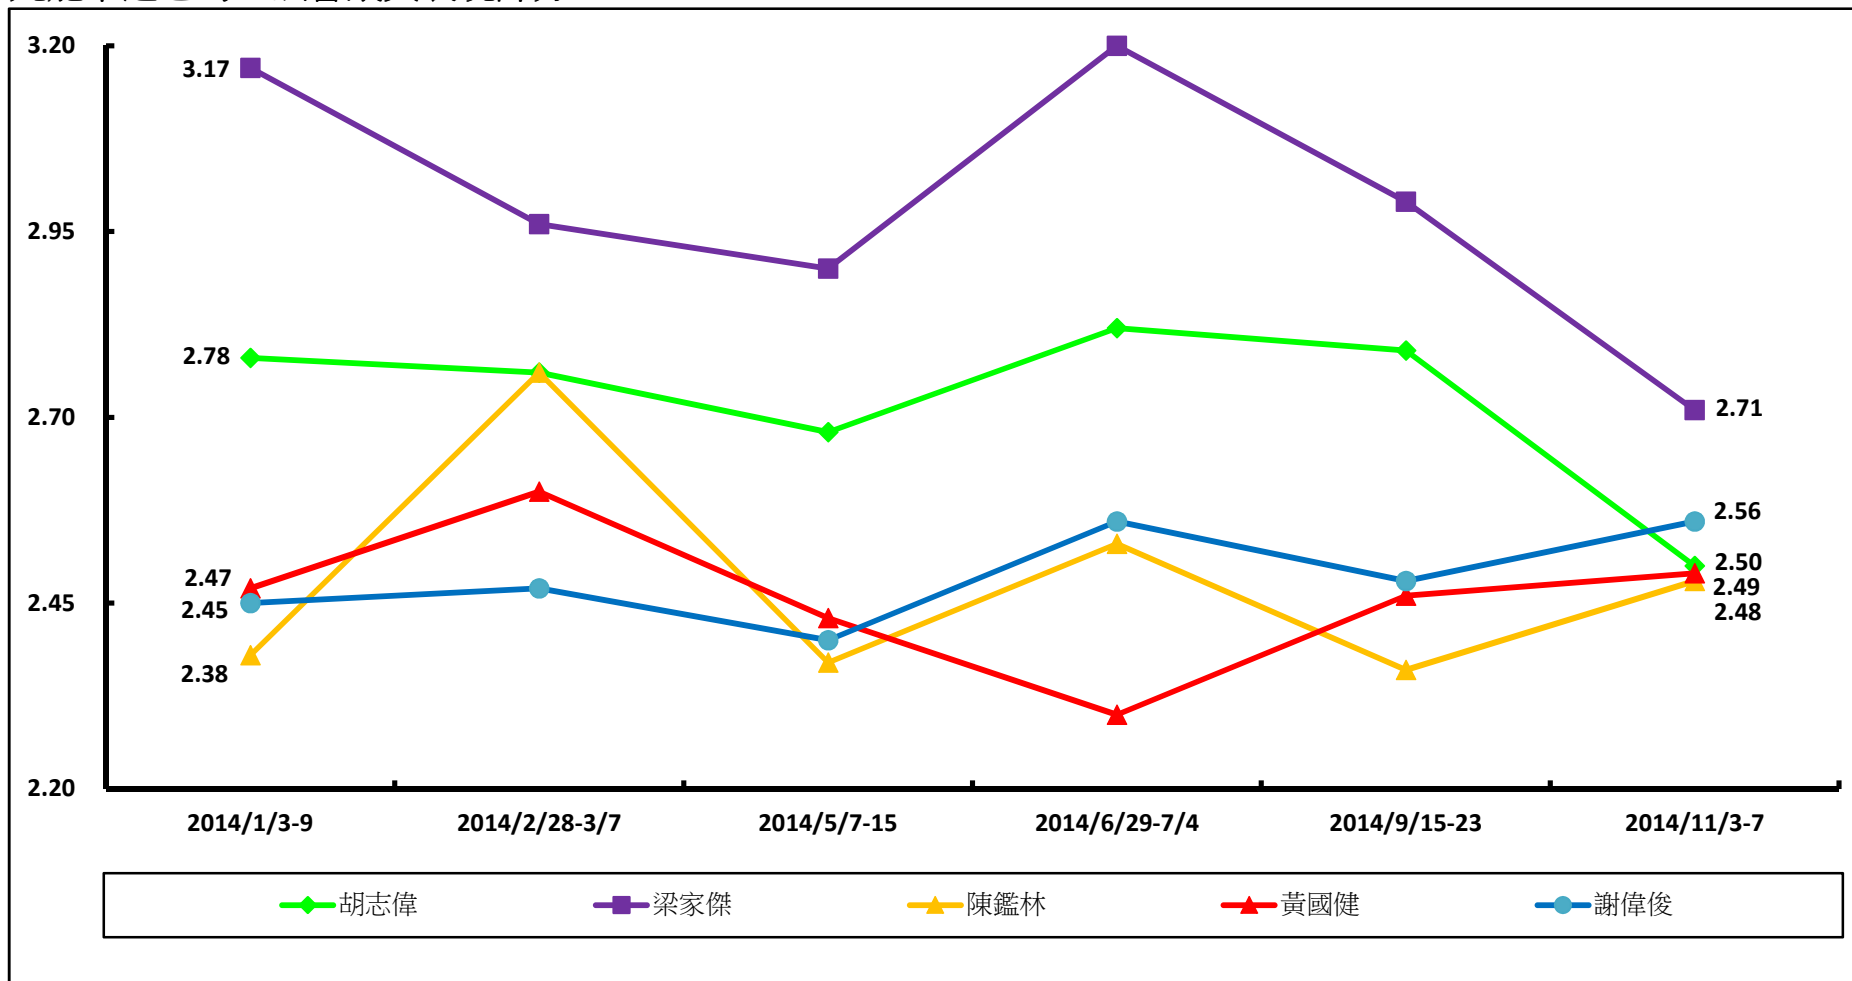

調查題目：市民對第五屆立法會議員評分調查（2014年）
區議會（第二）功能界別議員表現評分

港島區選區的立法會議員表現評分

九龍東選區的立法會議員表現評分

九龍西選區的立法會議員表現評分

新界東選區的立法會議員表現評分

新界西選區的立法會議員表現評分

立法會議員兩項主要工作表現的評分

整體、地區直選及功能界別立法會議員工作表現的評分