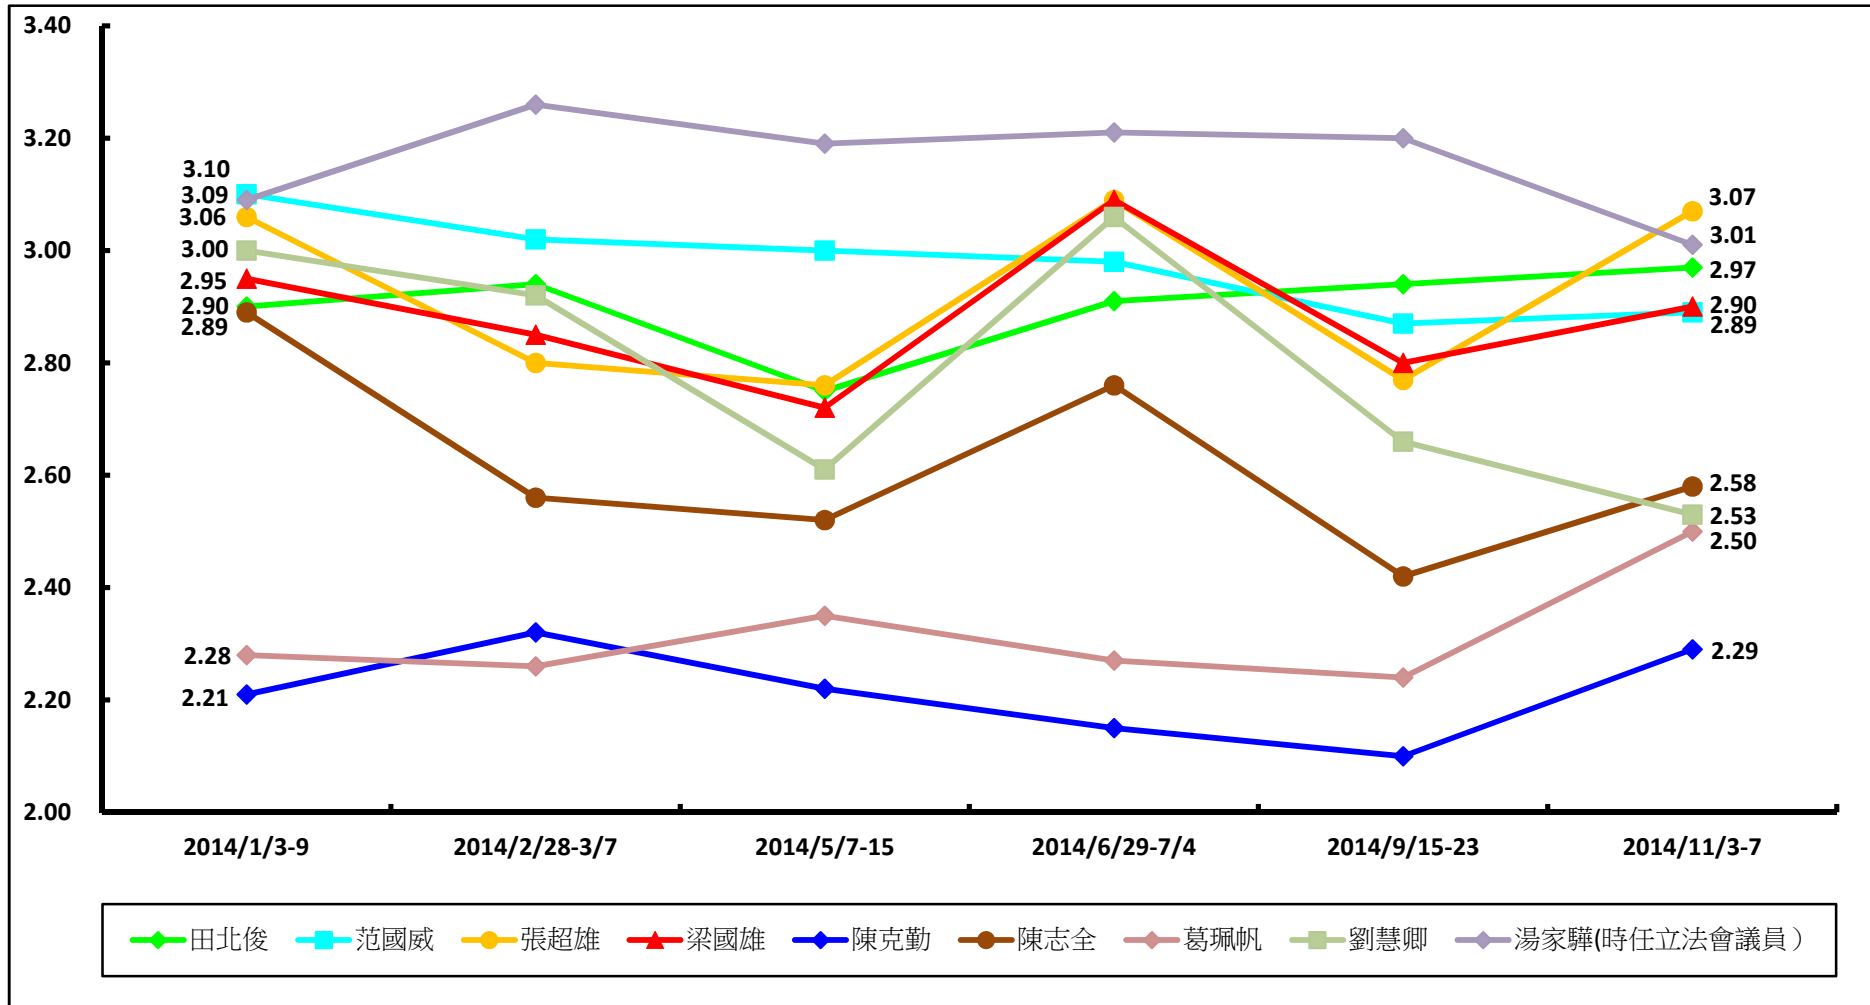

調查題目：市民對第五屆立法會議員評分調查（2014年）
區議會（第二）功能界別議員表現評分

港島區選區的立法會議員表現評分

九龍東選區的立法會議員表現評分

九龍西選區的立法會議員表現評分

新界東選區的立法會議員表現評分

新界西選區的立法會議員表現評分

立法會議員兩項主要工作表現的評分

整體、地區直選及功能界別立法會議員工作表現的評分