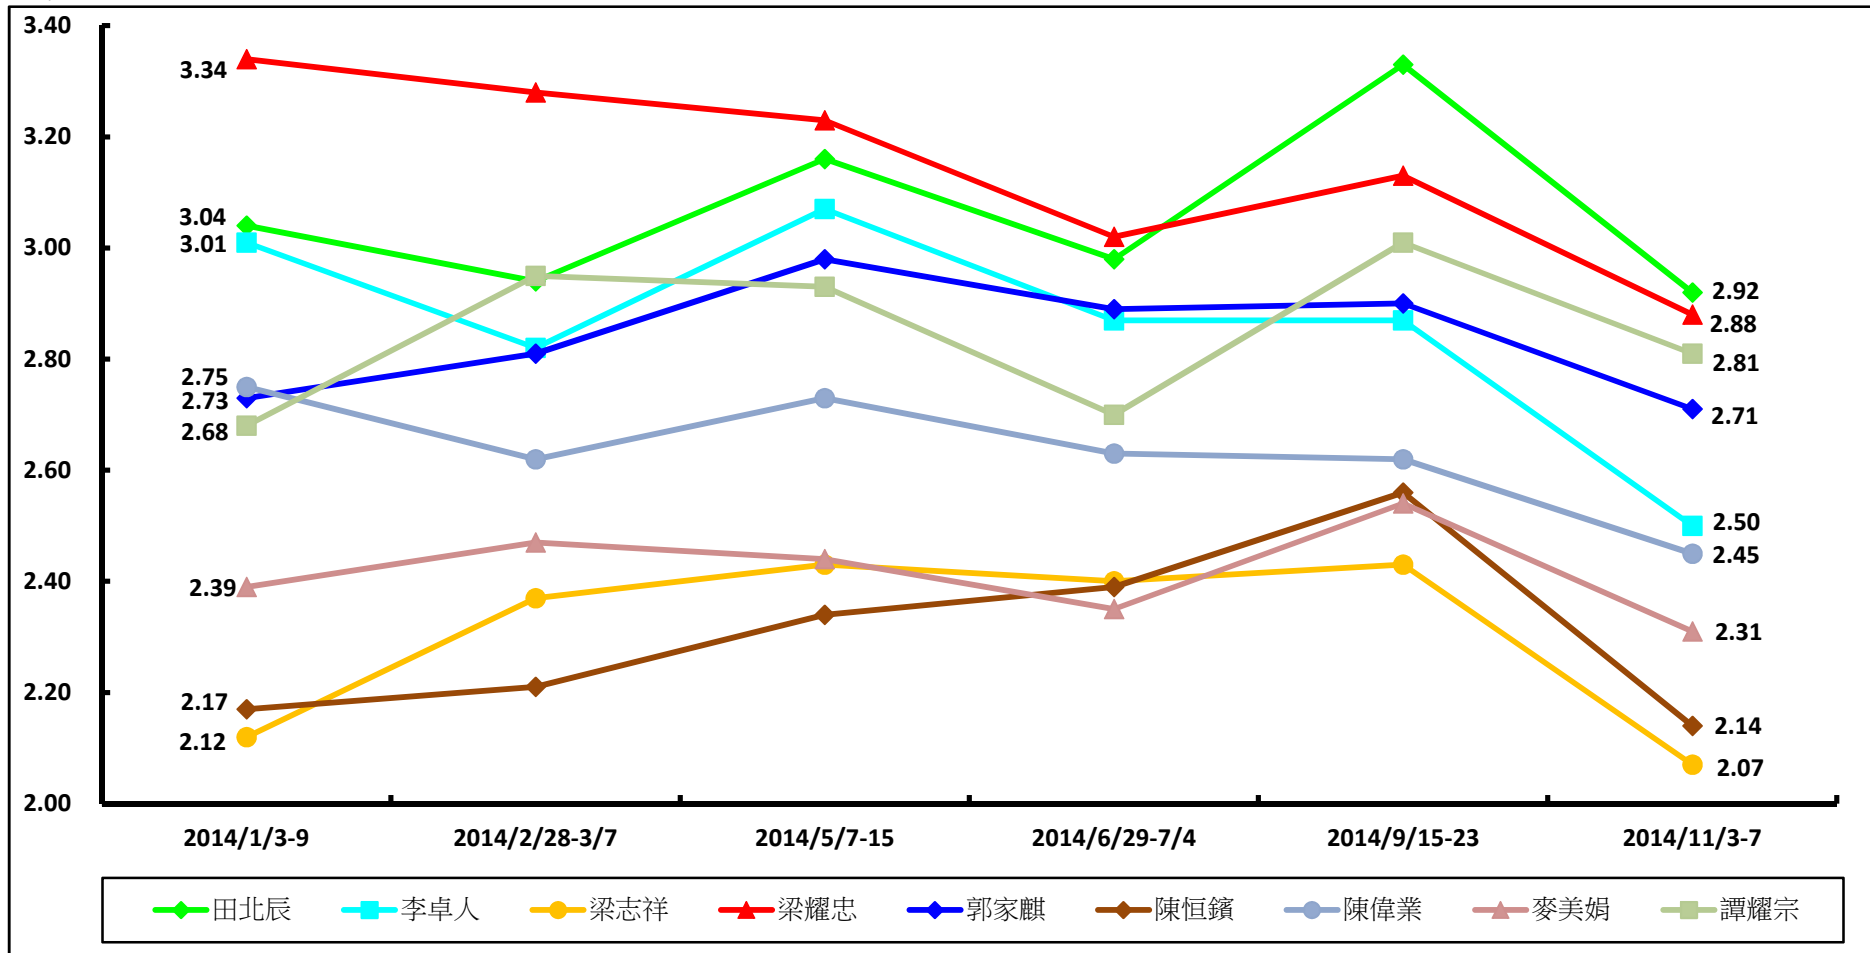

調查題目：市民對第五屆立法會議員評分調查（2014年）
區議會（第二）功能界別議員表現評分

港島區選區的立法會議員表現評分

九龍東選區的立法會議員表現評分

九龍西選區的立法會議員表現評分

新界東選區的立法會議員表現評分

新界西選區的立法會議員表現評分

立法會議員兩項主要工作表現的評分

整體、地區直選及功能界別立法會議員工作表現的評分