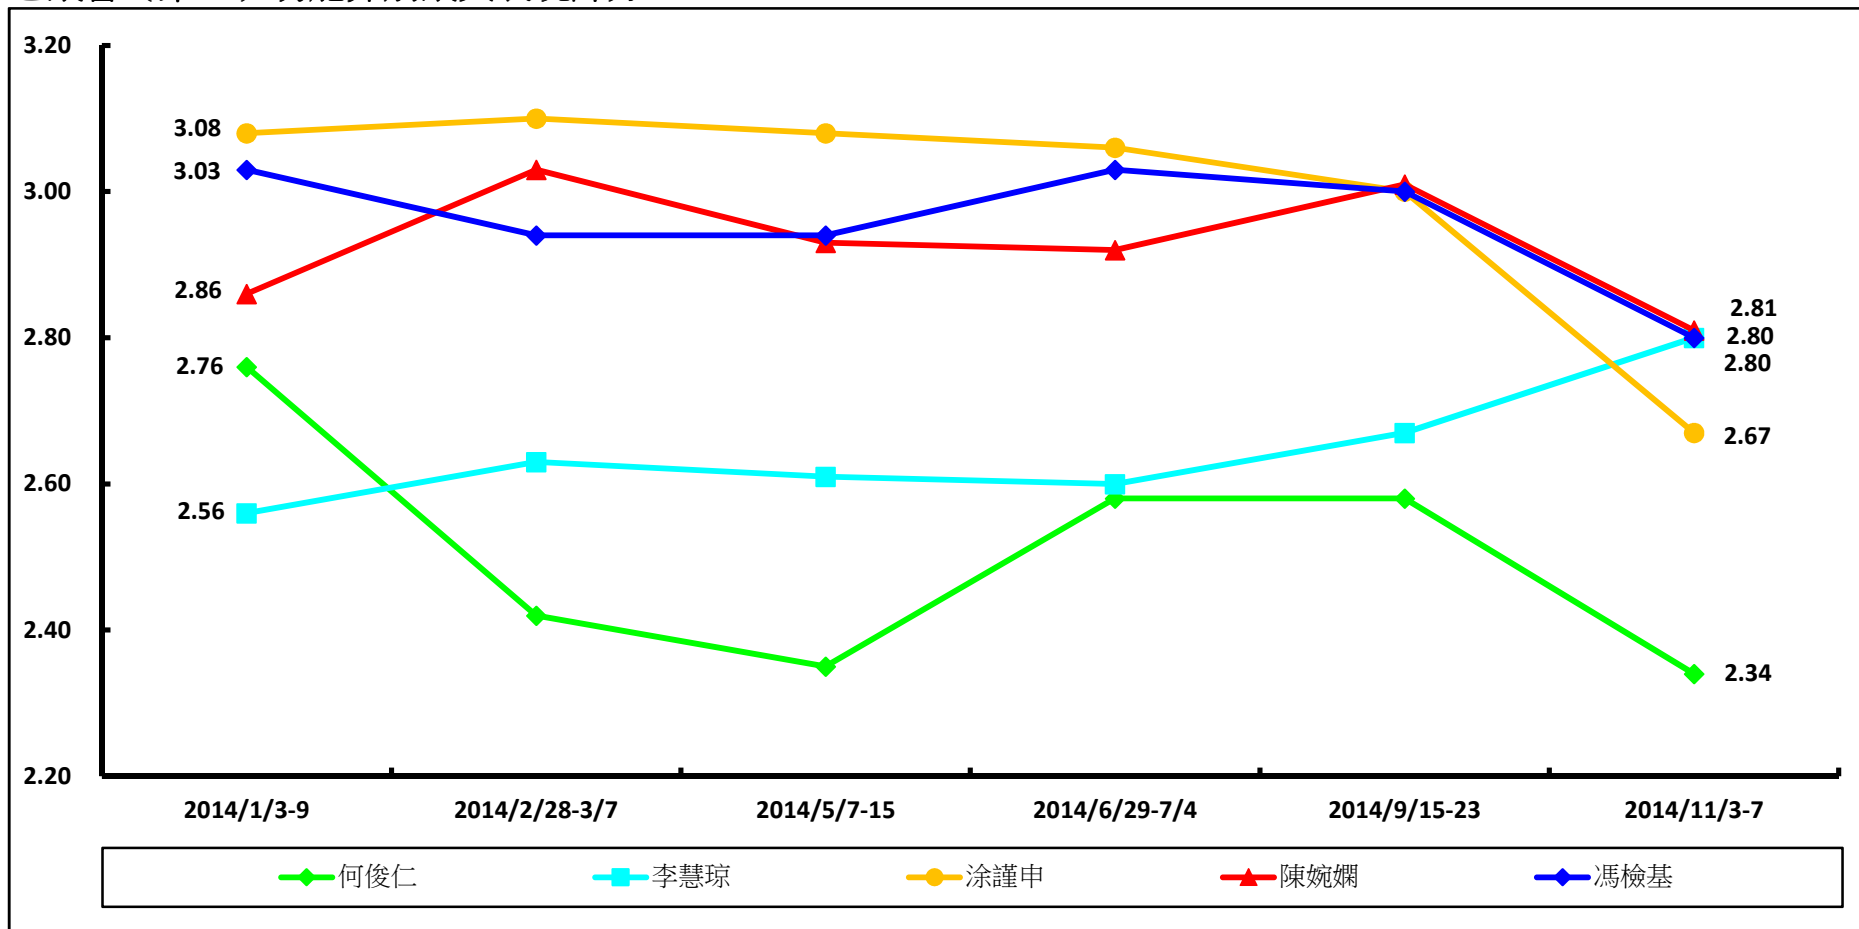

調查題目：市民對第五屆立法會議員評分調查（2014年）
區議會（第二）功能界別議員表現評分

港島區選區的立法會議員表現評分

九龍東選區的立法會議員表現評分

九龍西選區的立法會議員表現評分

新界東選區的立法會議員表現評分

新界西選區的立法會議員表現評分

立法會議員兩項主要工作表現的評分

整體、地區直選及功能界別立法會議員工作表現的評分