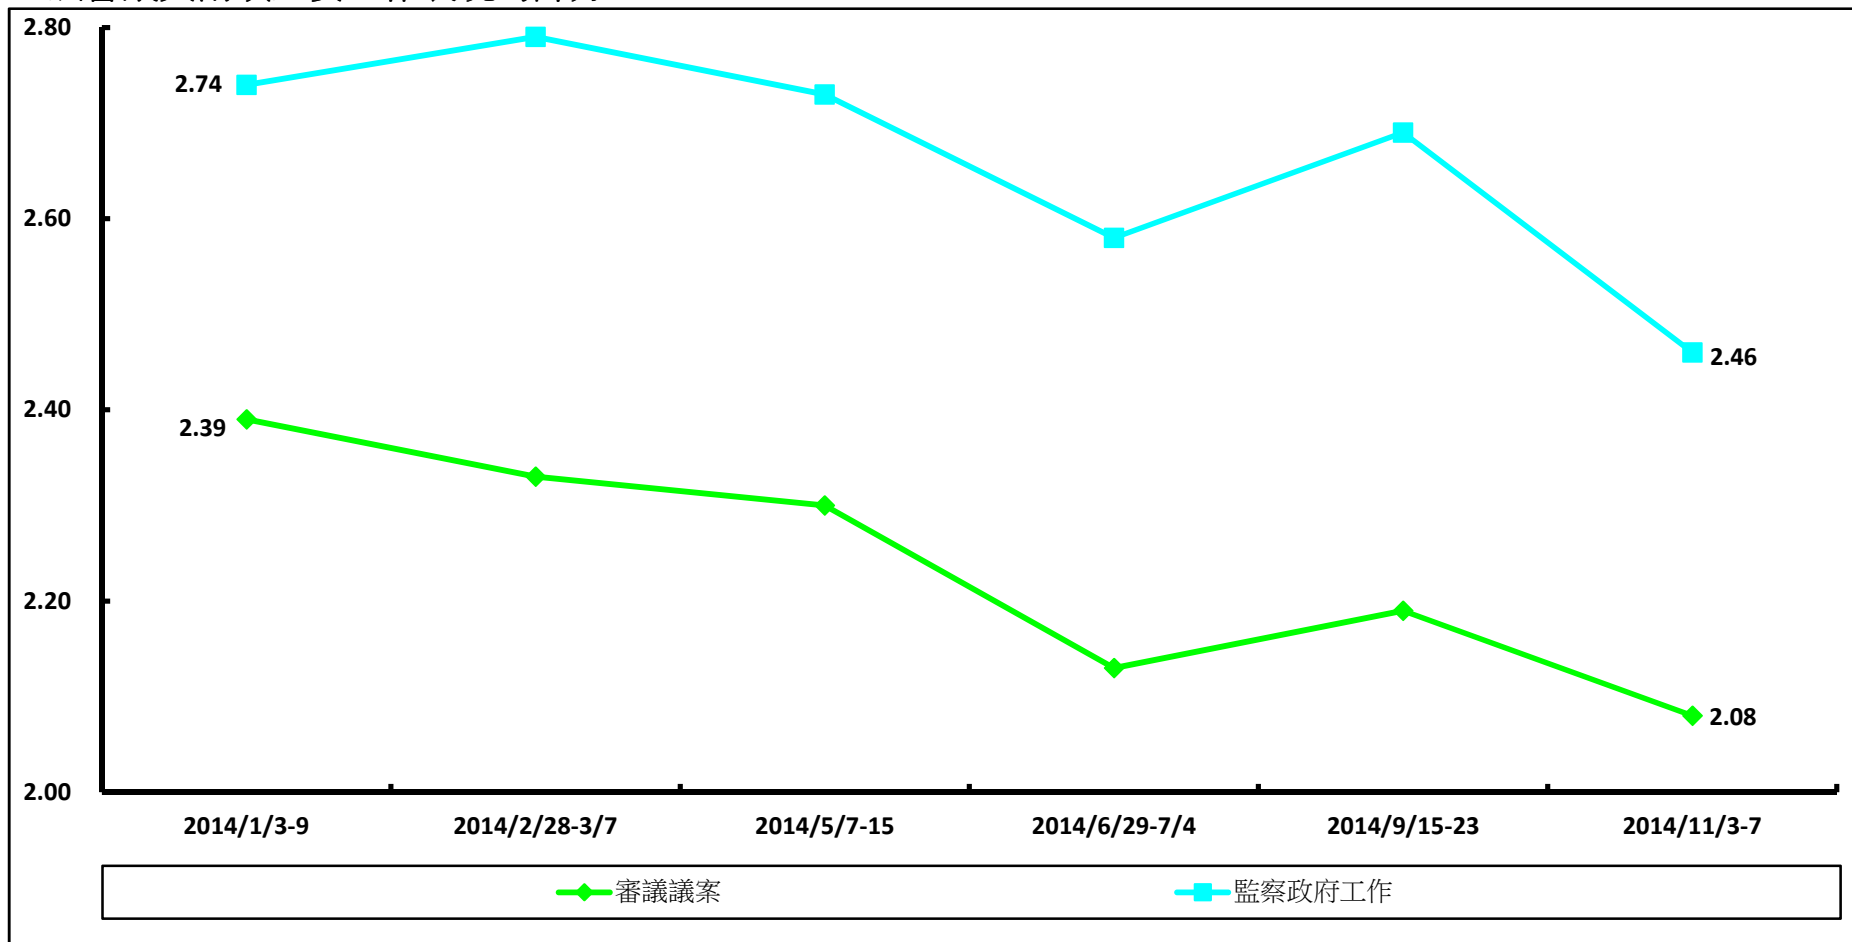

調查題目：市民對第五屆立法會議員評分調查（2014年）
區議會（第二）功能界別議員表現評分

港島區選區的立法會議員表現評分

九龍東選區的立法會議員表現評分

九龍西選區的立法會議員表現評分

新界東選區的立法會議員表現評分

新界西選區的立法會議員表現評分

立法會議員兩項主要工作表現的評分

整體、地區直選及功能界別立法會議員工作表現的評分