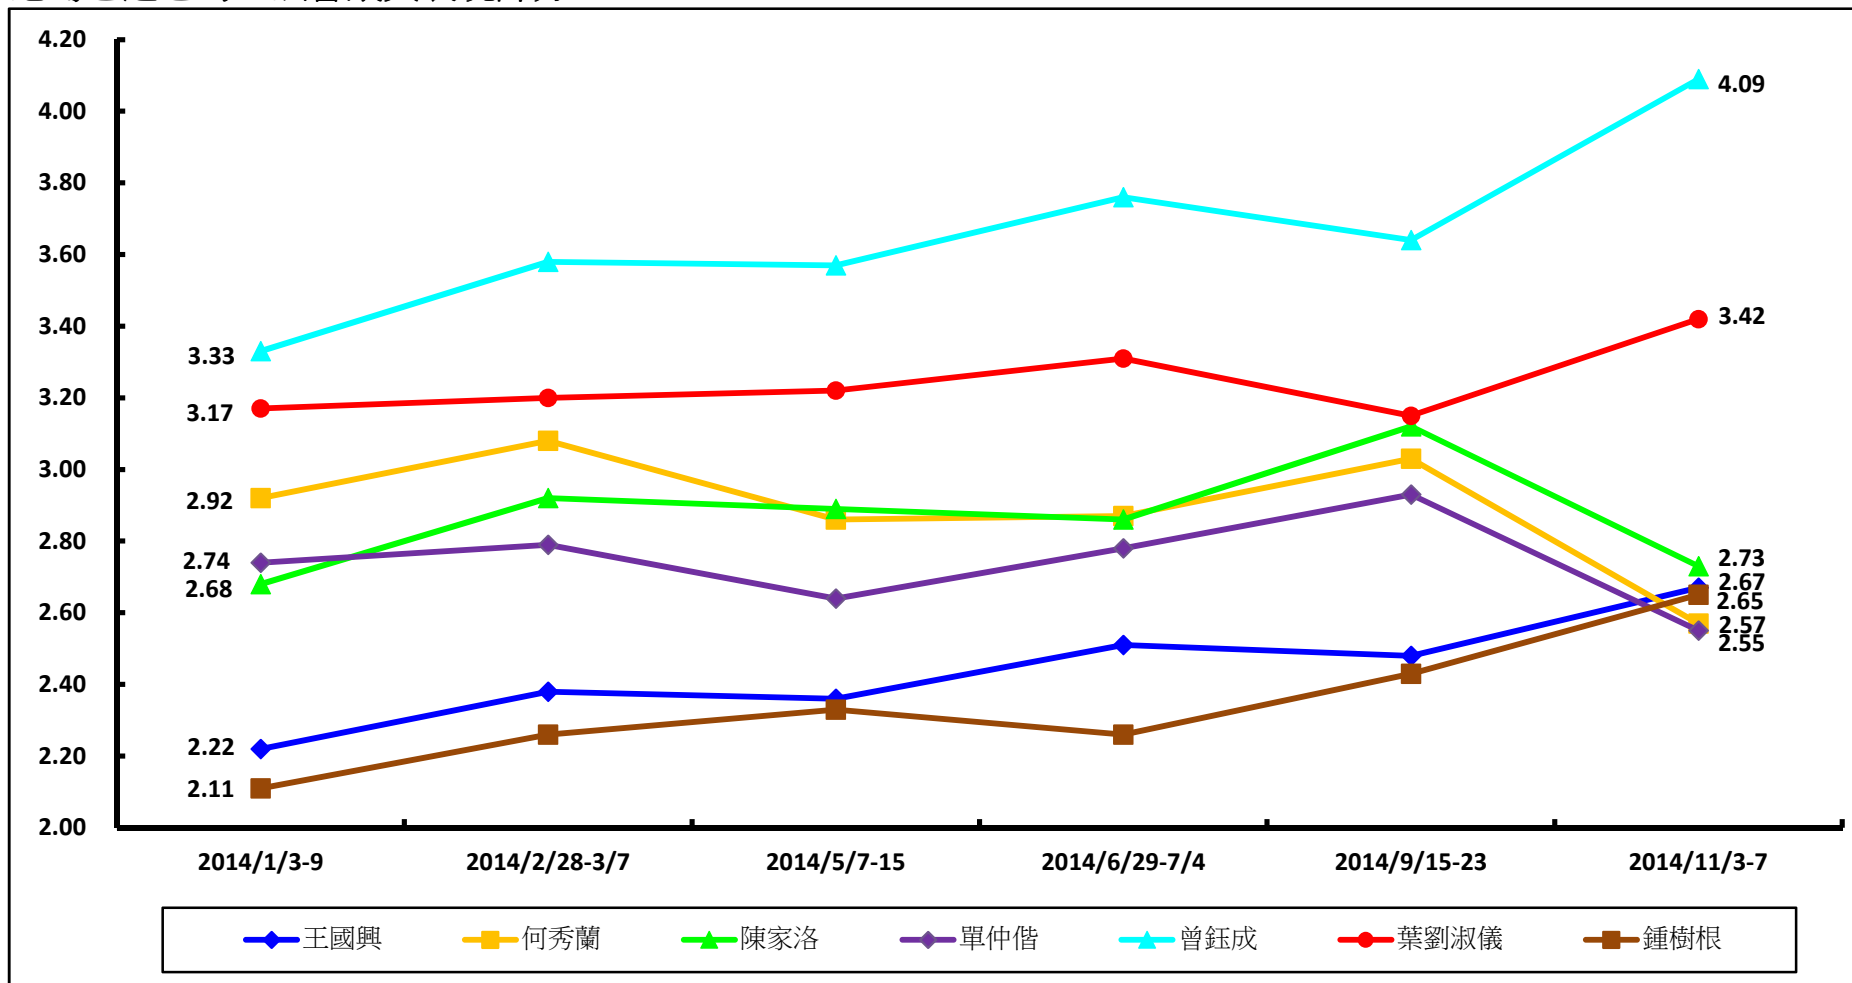

調查題目：市民對第五屆立法會議員評分調查（2014年）
區議會（第二）功能界別議員表現評分

港島區選區的立法會議員表現評分

九龍東選區的立法會議員表現評分

九龍西選區的立法會議員表現評分

新界東選區的立法會議員表現評分

新界西選區的立法會議員表現評分

立法會議員兩項主要工作表現的評分

整體、地區直選及功能界別立法會議員工作表現的評分