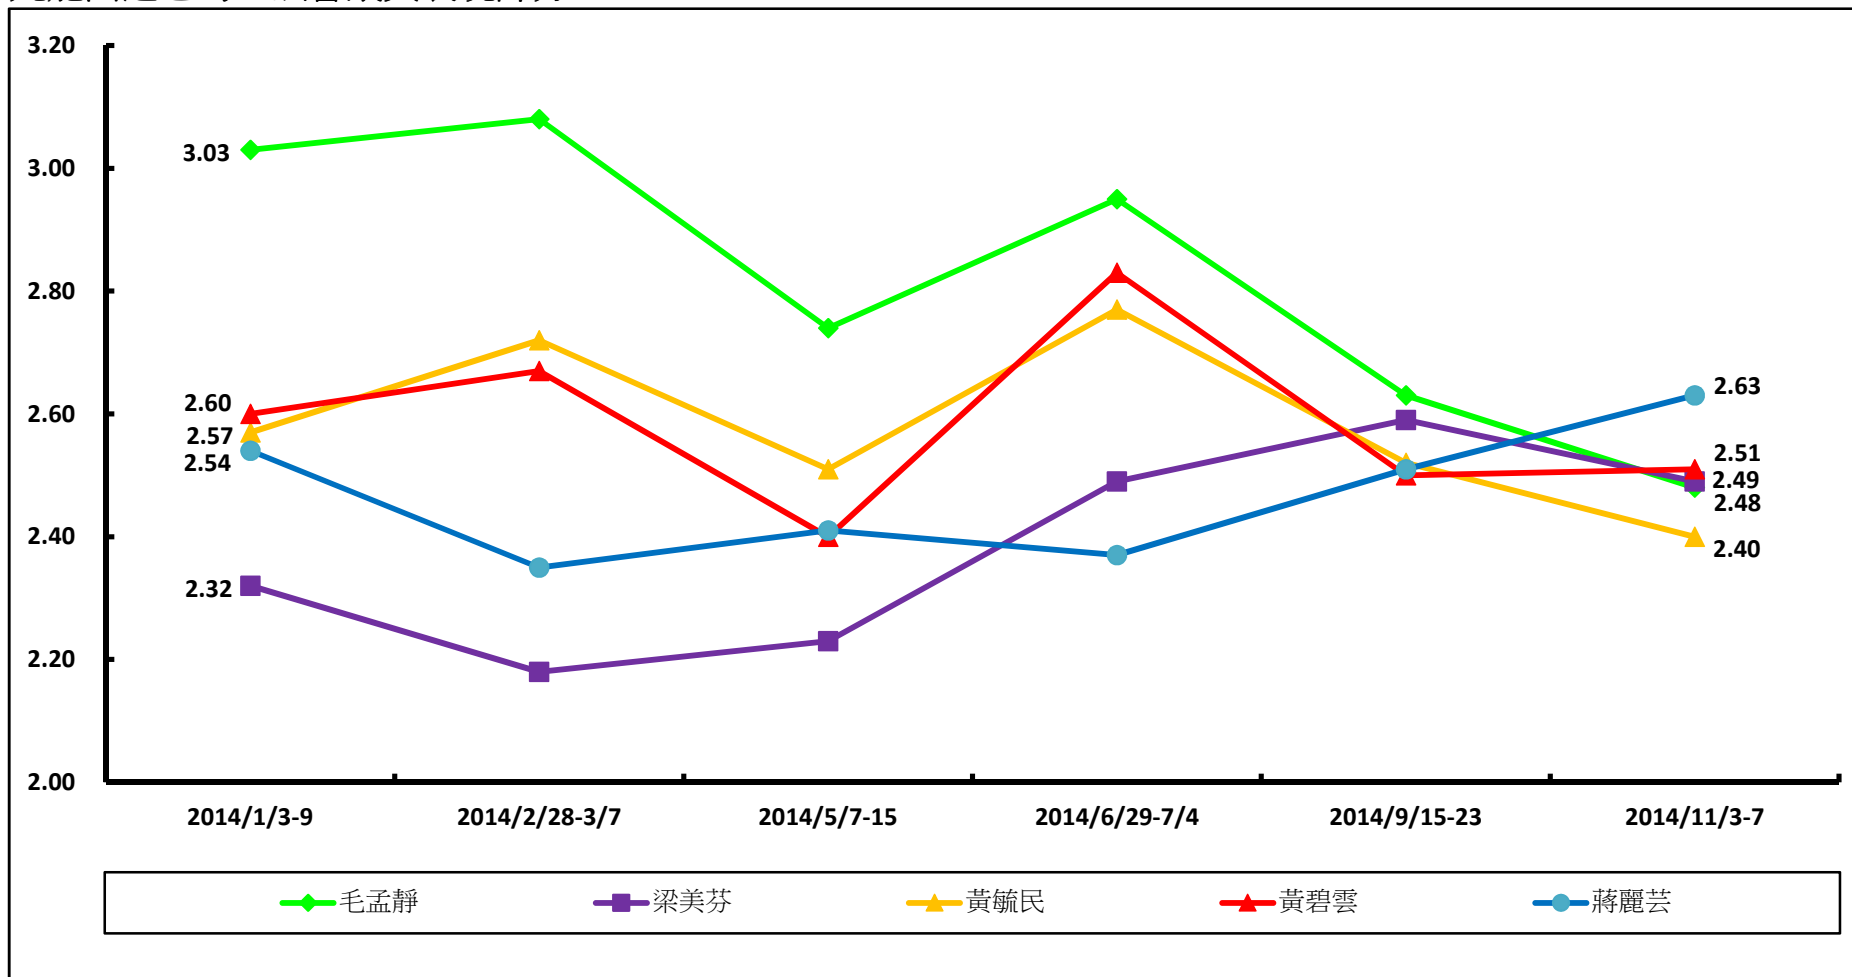

調查題目：市民對第五屆立法會議員評分調查（2014年）
區議會（第二）功能界別議員表現評分

港島區選區的立法會議員表現評分

九龍東選區的立法會議員表現評分

九龍西選區的立法會議員表現評分

新界東選區的立法會議員表現評分

新界西選區的立法會議員表現評分

立法會議員兩項主要工作表現的評分

整體、地區直選及功能界別立法會議員工作表現的評分