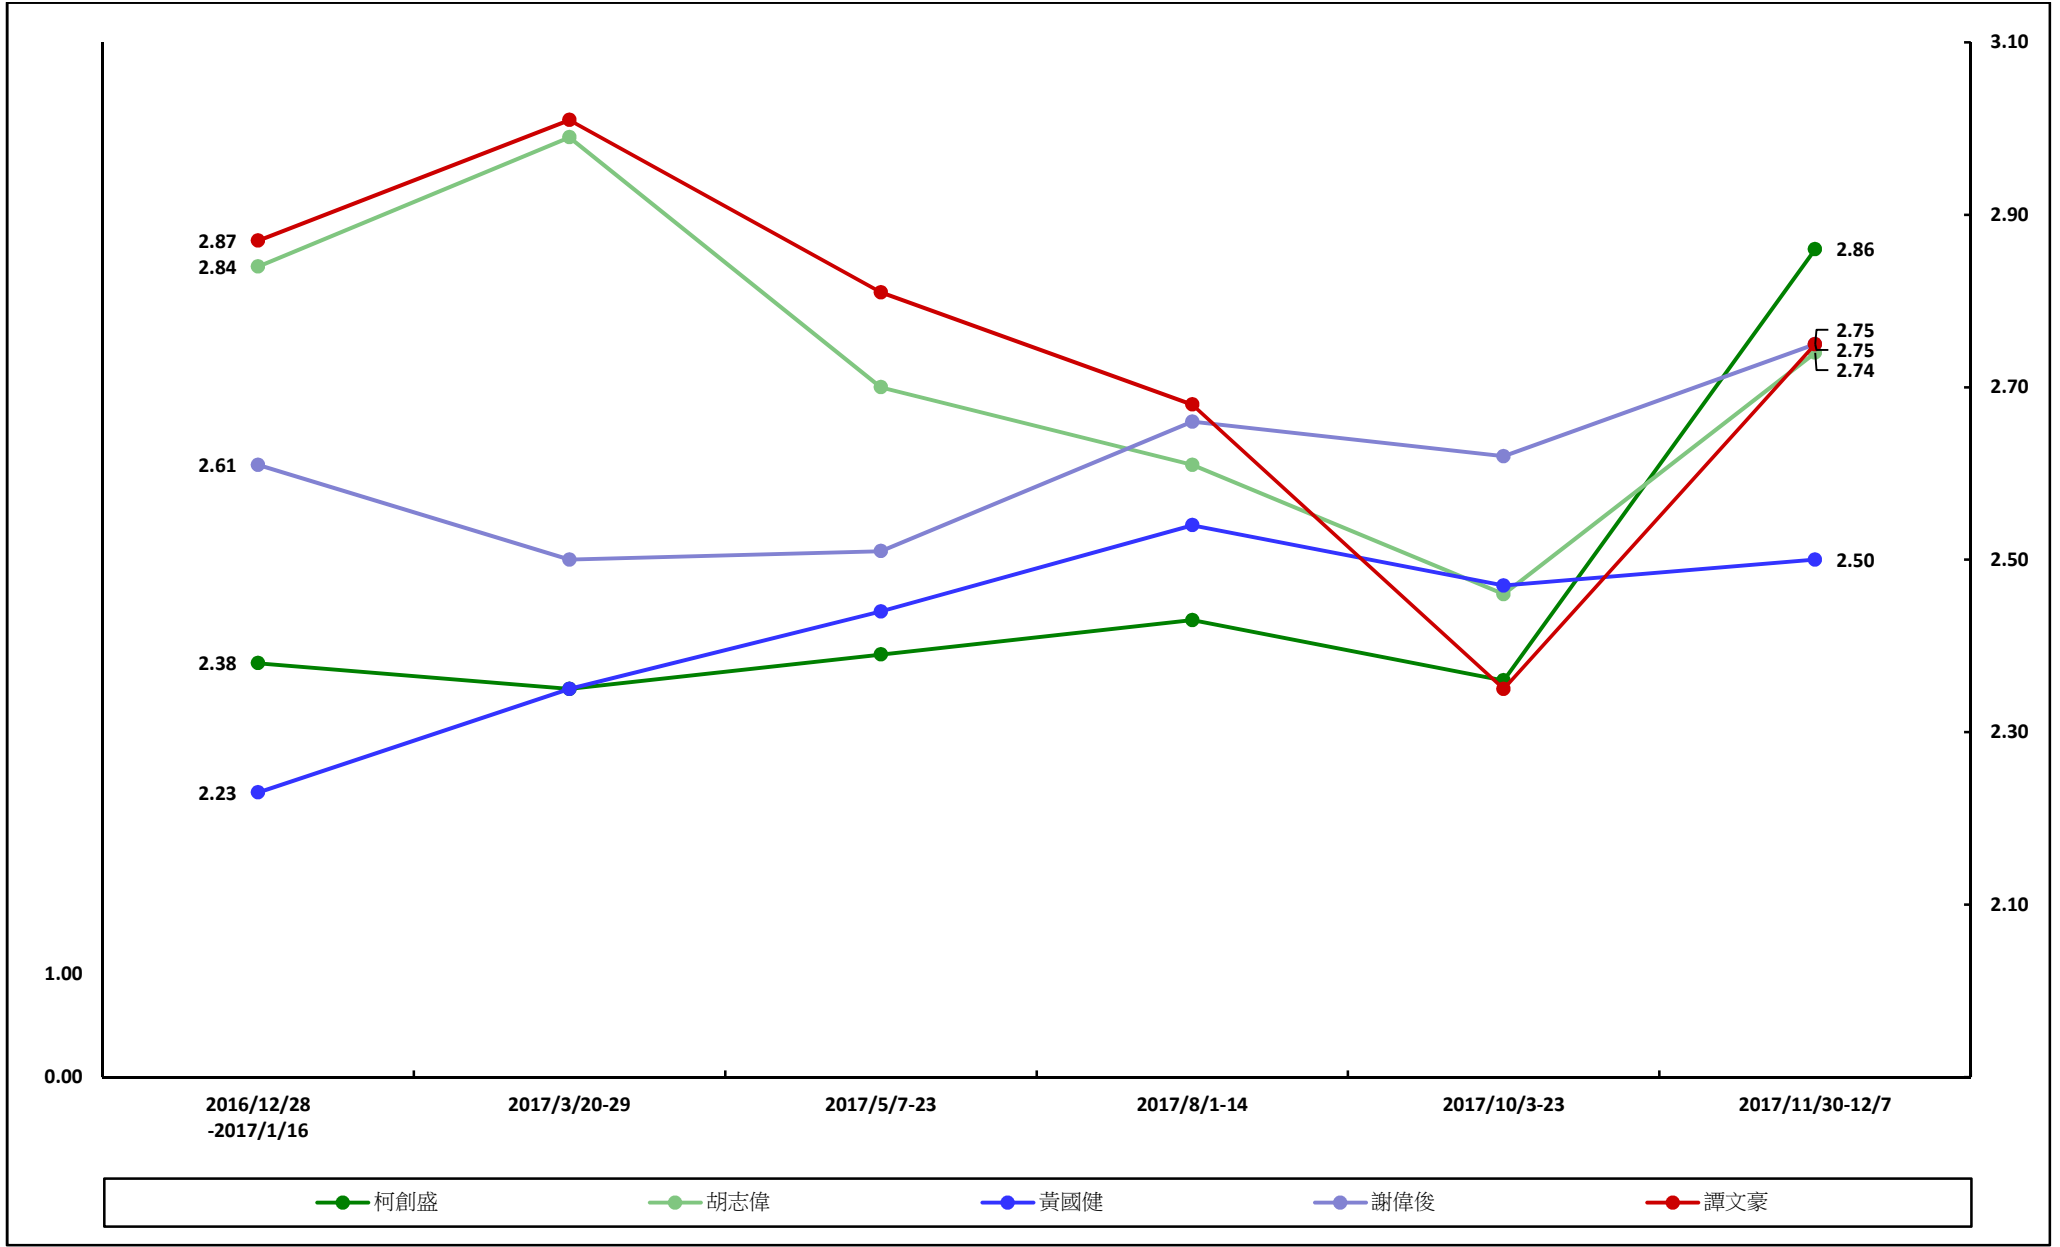

調查題目：市民對第六屆立法會議員評分調查（2017年）
區議會（第二）功能界別議員表現評分

港島區選區的立法會議員表現評分

九龍東選區的立法會議員表現評分

九龍西選區的立法會議員表現評分

新界東選區的立法會議員表現評分

新界西選區的立法會議員表現評分

全體立法會議員的工作表現評分