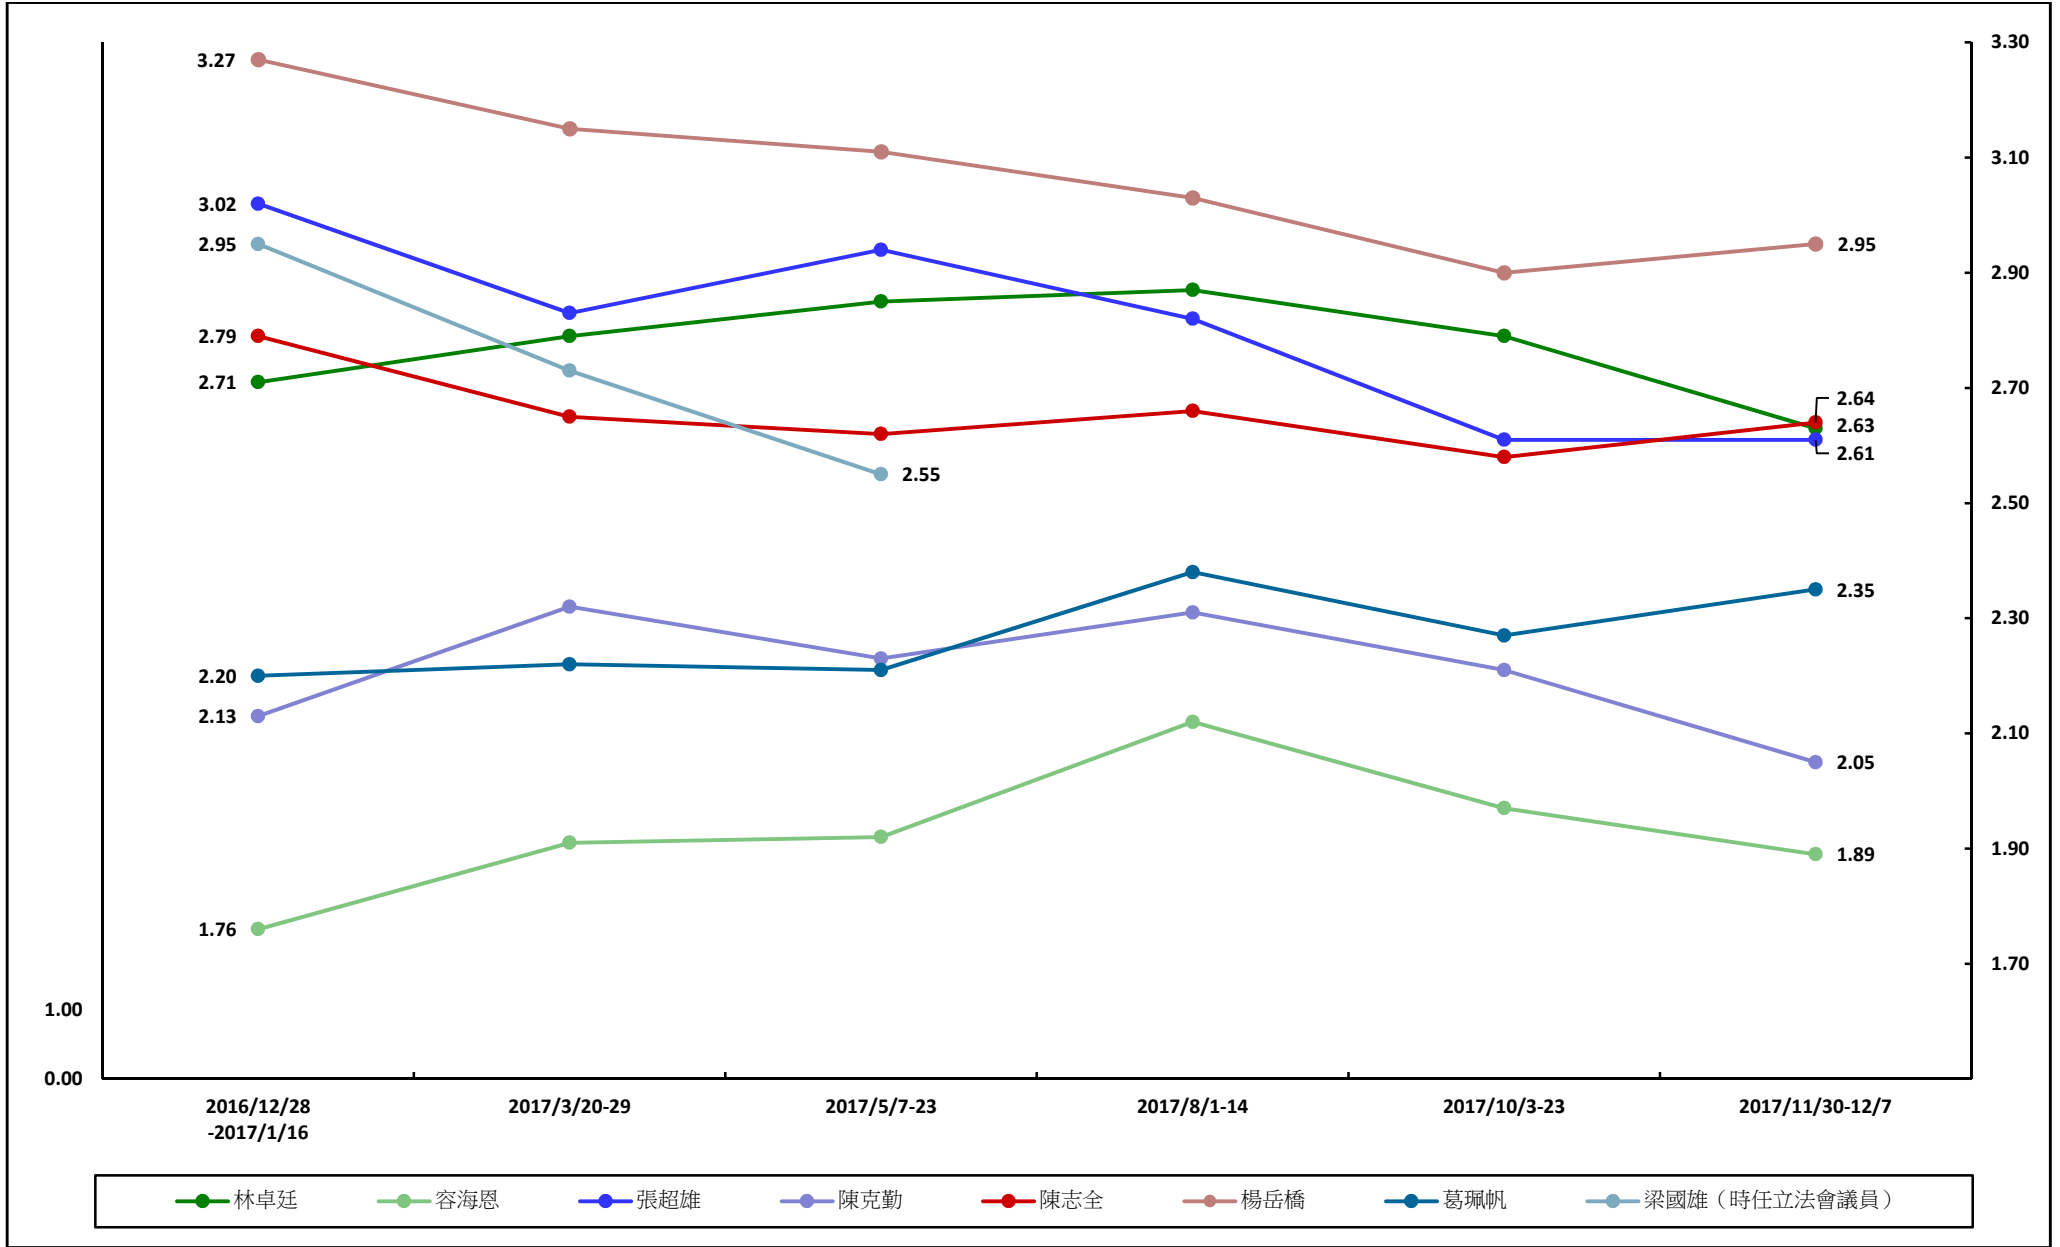

調查題目：市民對第六屆立法會議員評分調查（2017年）
區議會（第二）功能界別議員表現評分

港島區選區的立法會議員表現評分

九龍東選區的立法會議員表現評分

九龍西選區的立法會議員表現評分

新界東選區的立法會議員表現評分

新界西選區的立法會議員表現評分

全體立法會議員的工作表現評分