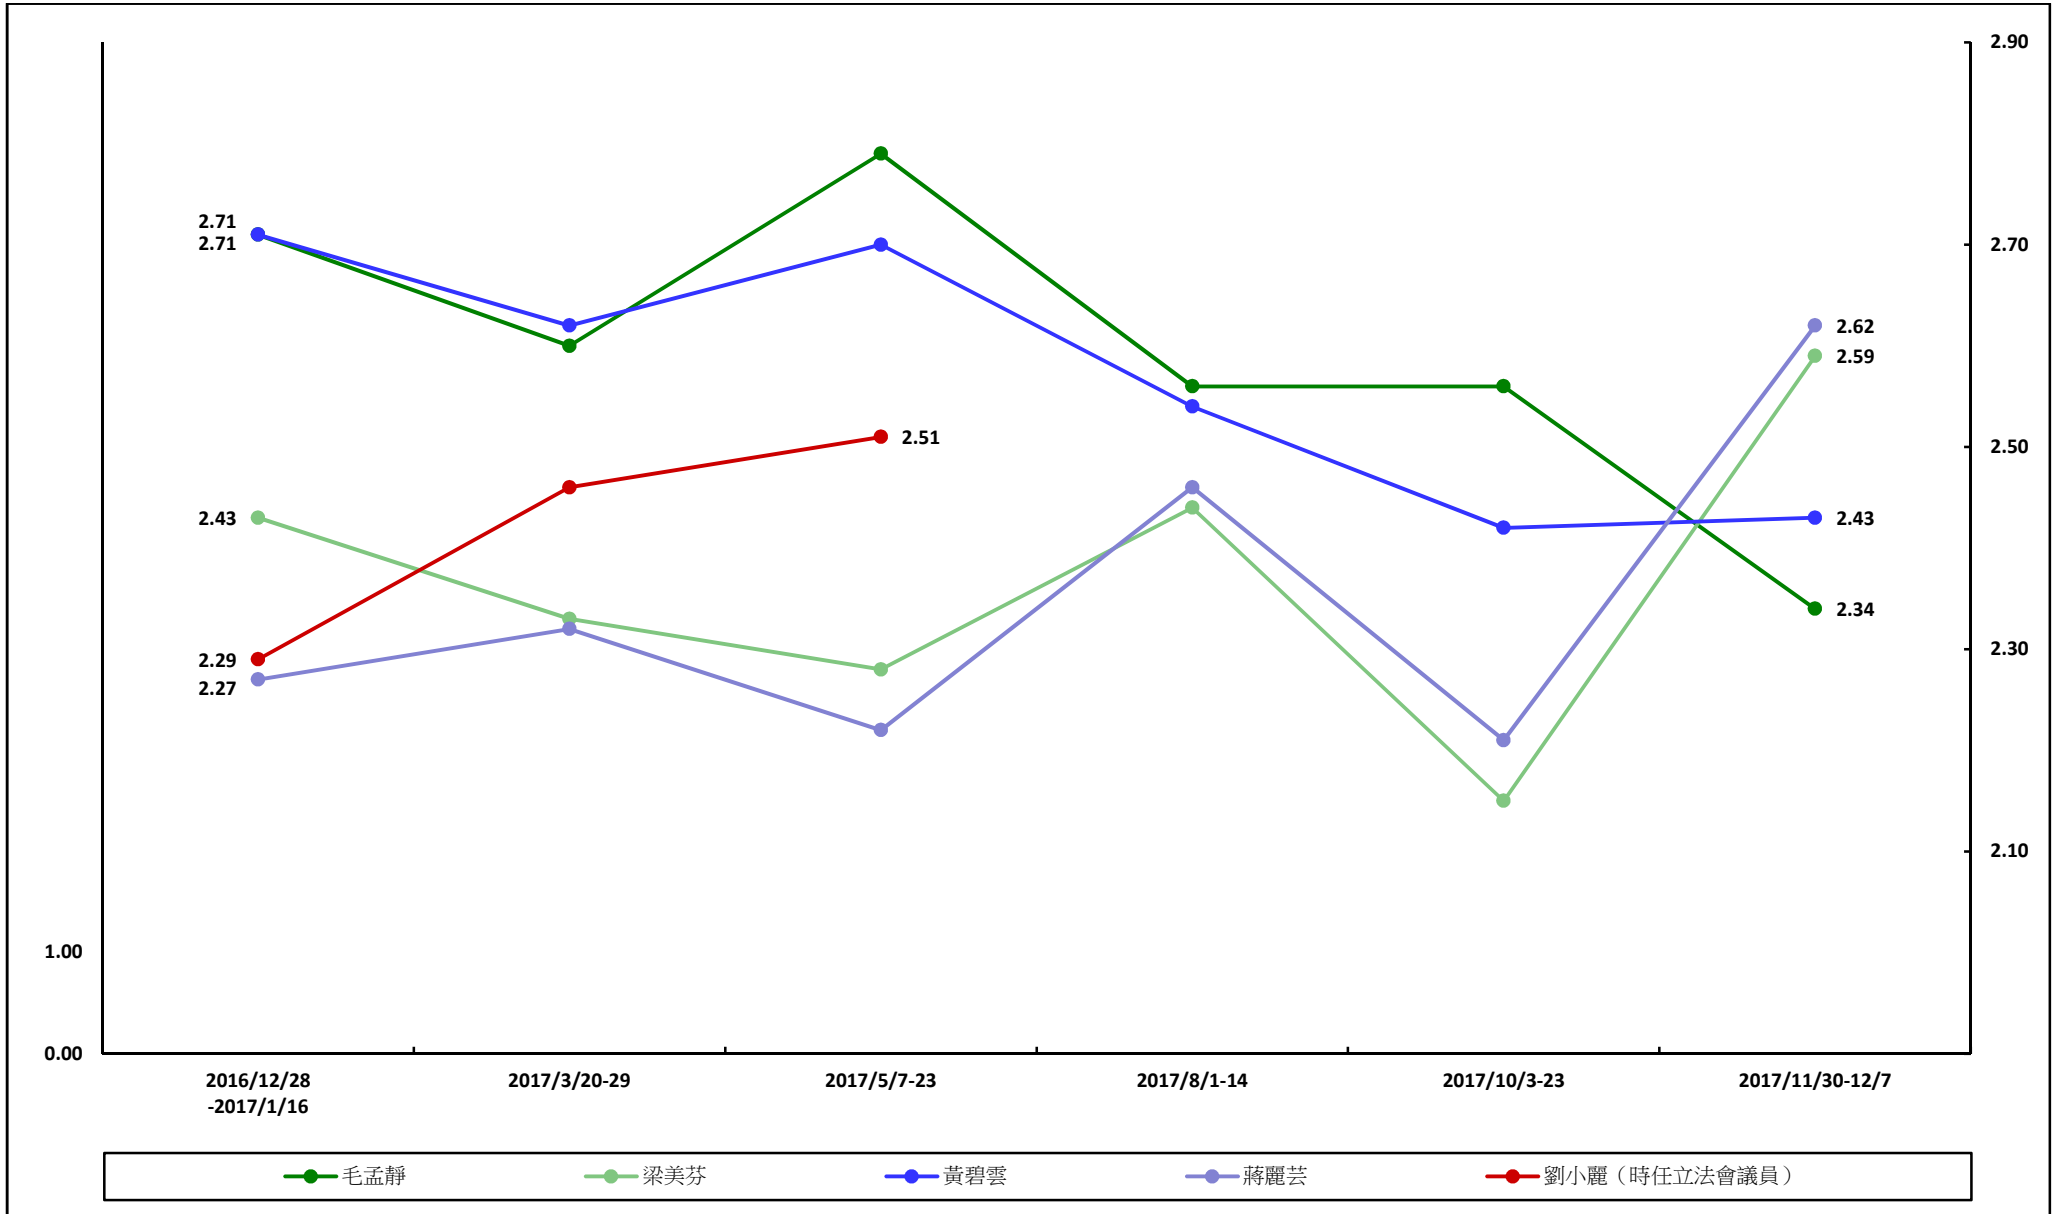

調查題目：市民對第六屆立法會議員評分調查（2017年）
區議會（第二）功能界別議員表現評分

港島區選區的立法會議員表現評分

九龍東選區的立法會議員表現評分

九龍西選區的立法會議員表現評分

新界東選區的立法會議員表現評分

新界西選區的立法會議員表現評分

全體立法會議員的工作表現評分