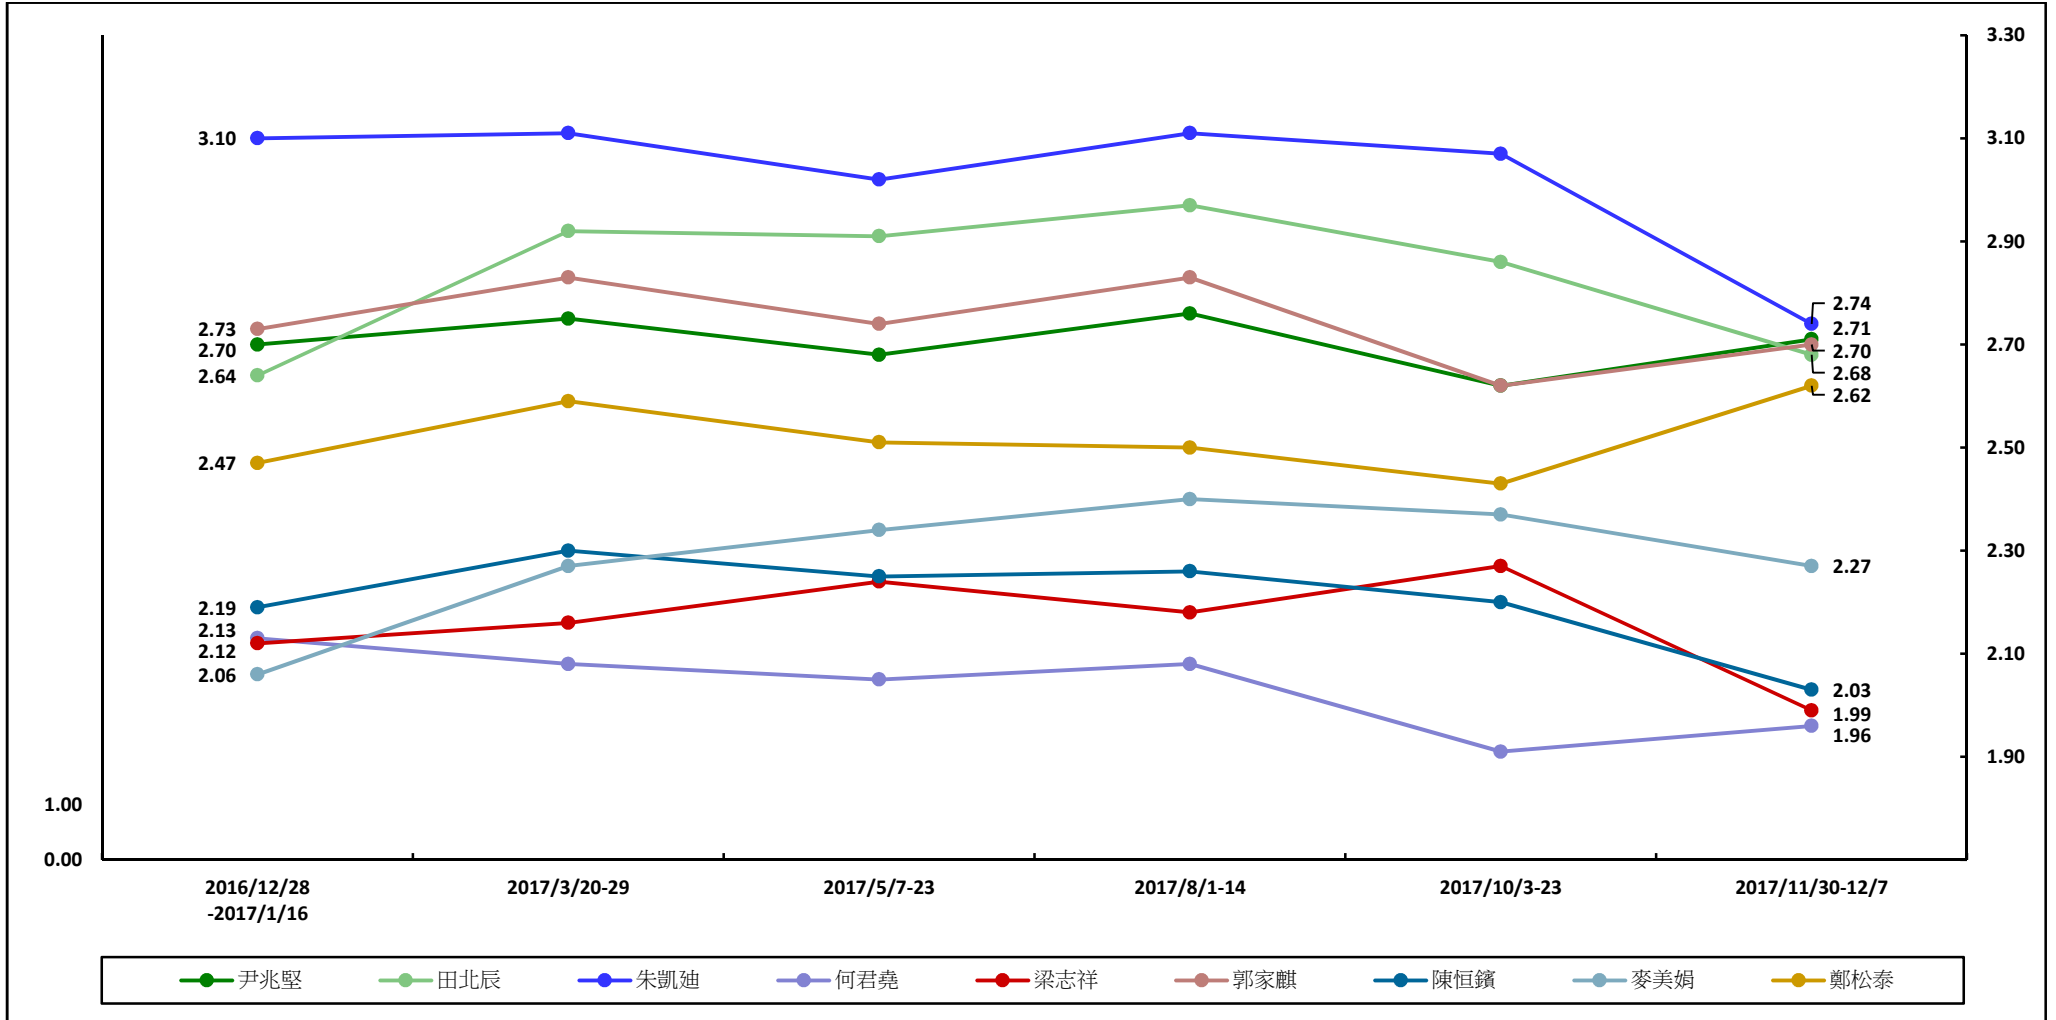

調查題目：市民對第六屆立法會議員評分調查（2017年）
區議會（第二）功能界別議員表現評分

港島區選區的立法會議員表現評分

九龍東選區的立法會議員表現評分

九龍西選區的立法會議員表現評分

新界東選區的立法會議員表現評分

新界西選區的立法會議員表現評分

全體立法會議員的工作表現評分