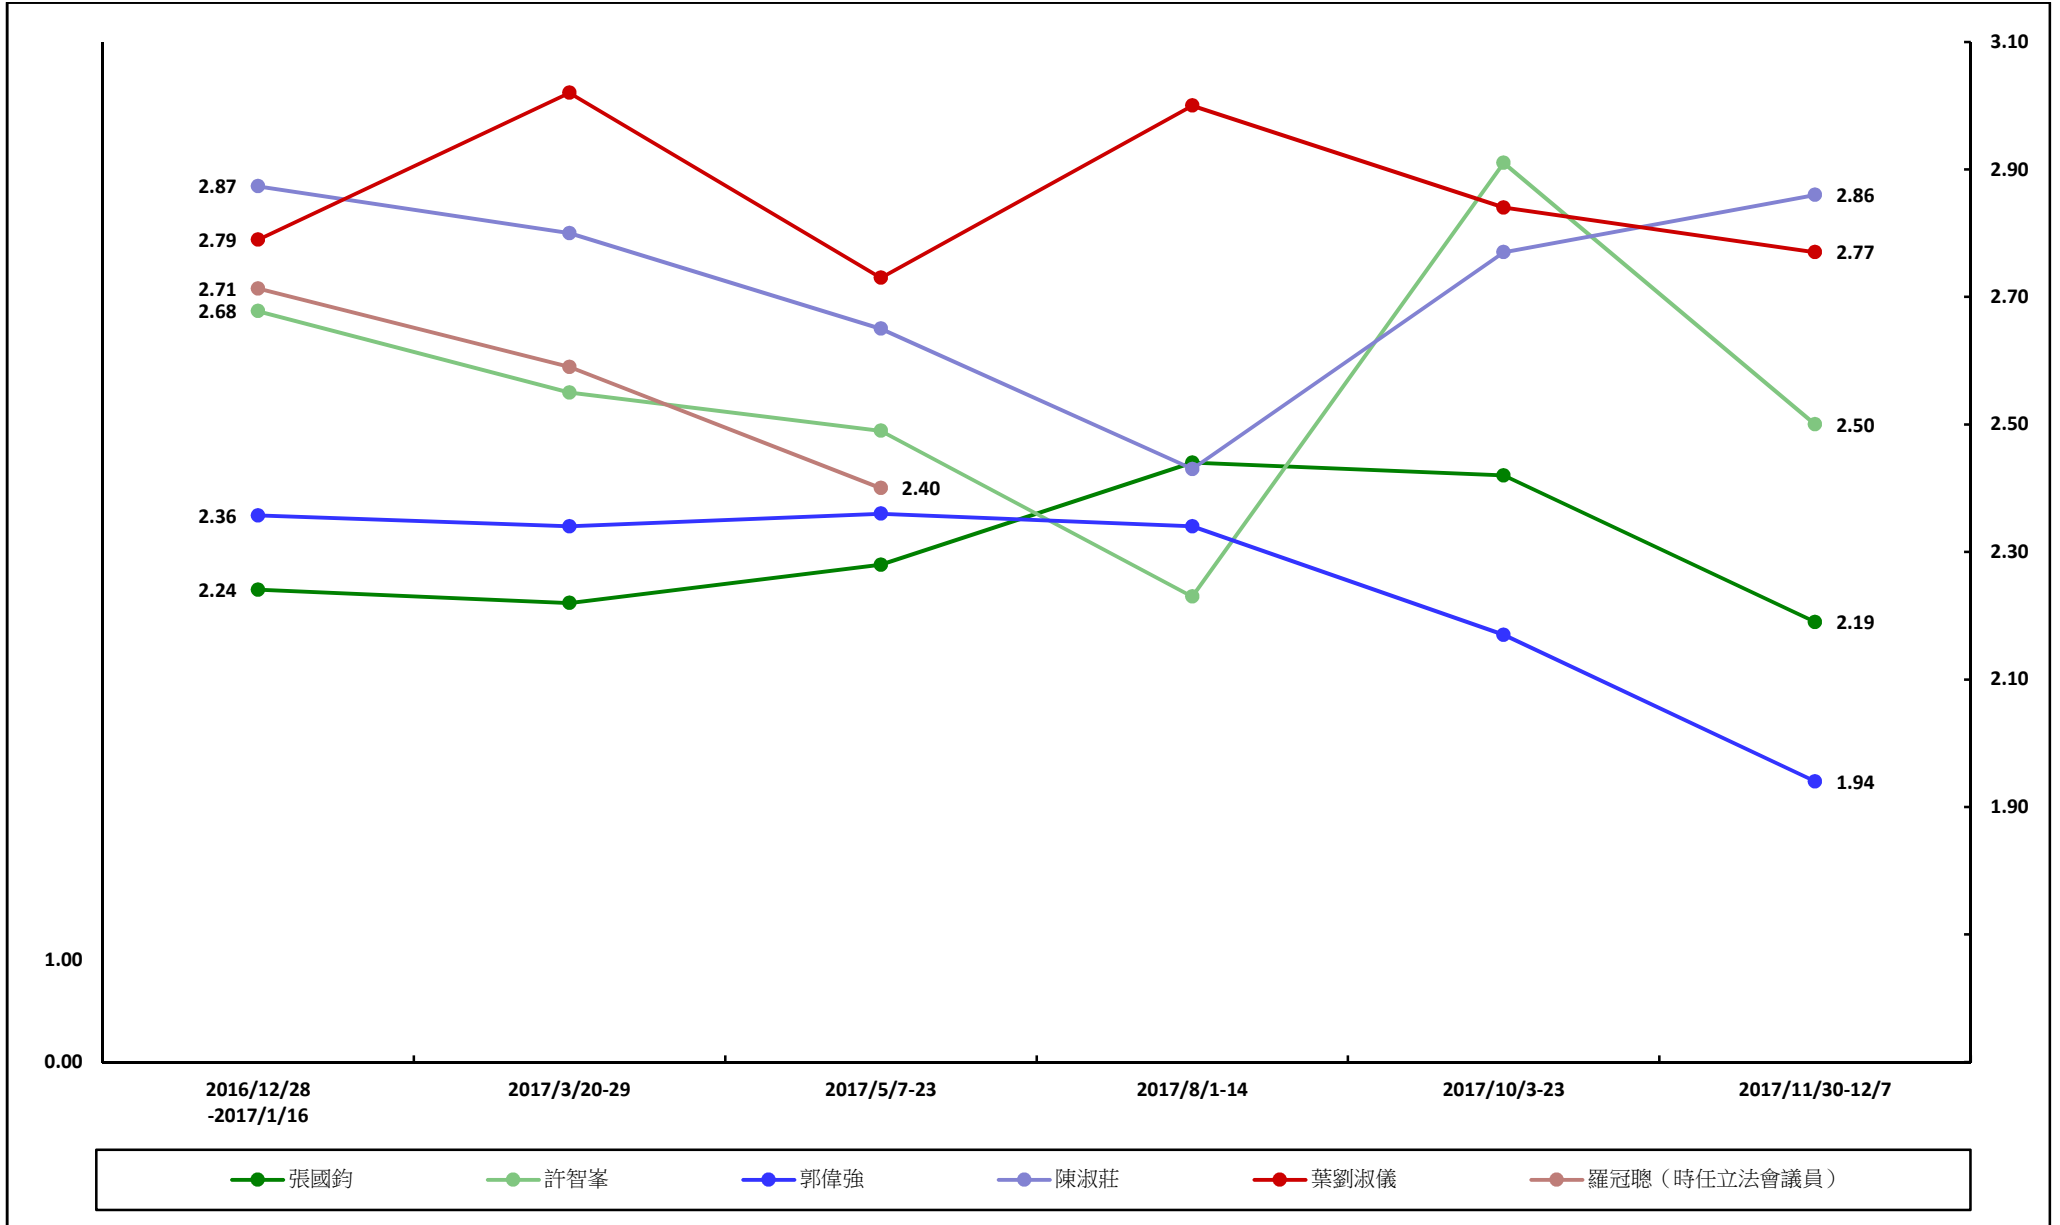

調查題目：市民對第六屆立法會議員評分調查（2017年）
區議會（第二）功能界別議員表現評分

港島區選區的立法會議員表現評分

九龍東選區的立法會議員表現評分

九龍西選區的立法會議員表現評分

新界東選區的立法會議員表現評分

新界西選區的立法會議員表現評分

全體立法會議員的工作表現評分