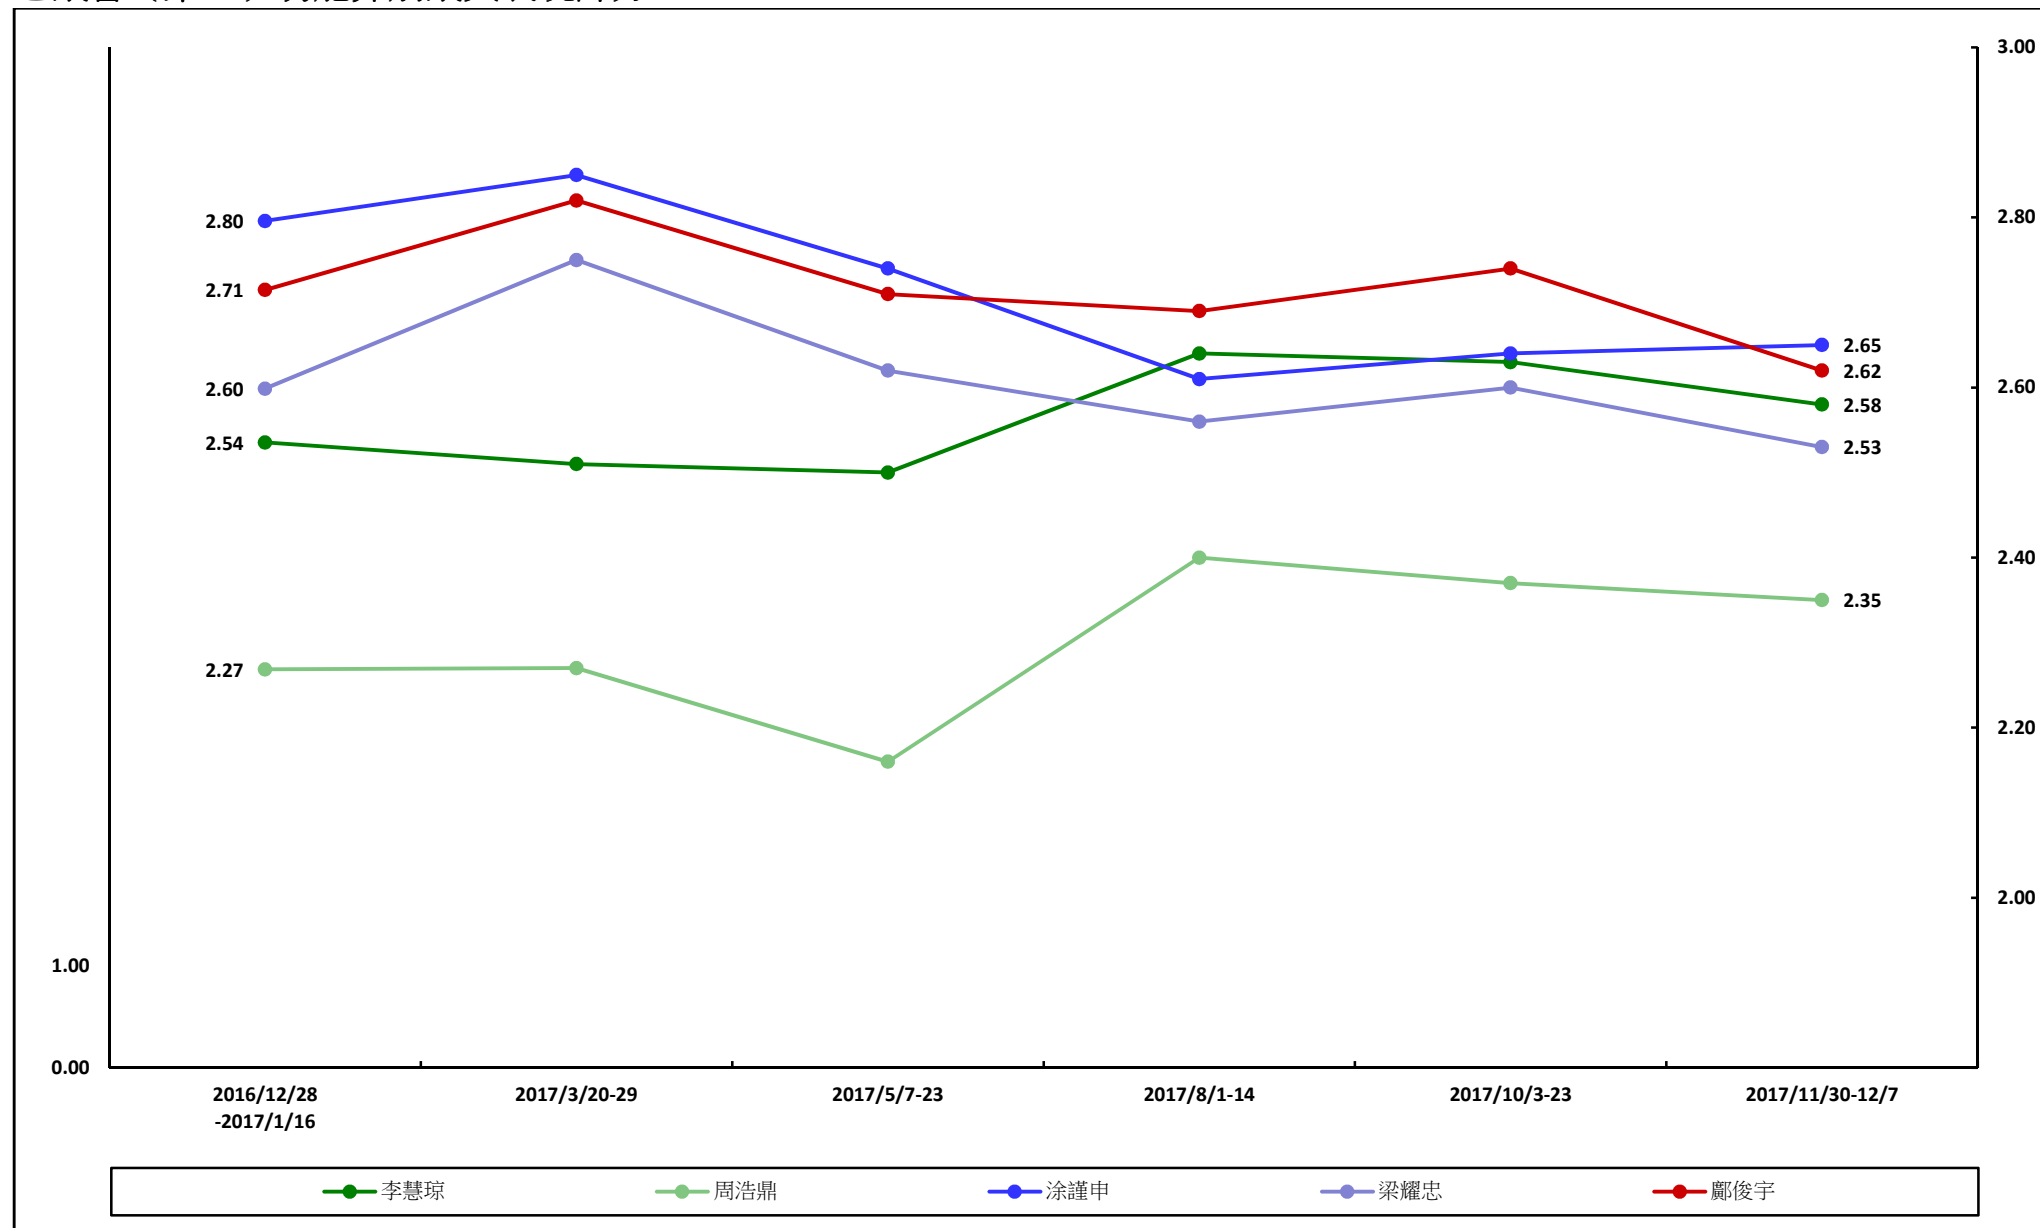

調查題目：市民對第六屆立法會議員評分調查（2017年）
區議會（第二）功能界別議員表現評分

港島區選區的立法會議員表現評分

九龍東選區的立法會議員表現評分

九龍西選區的立法會議員表現評分

新界東選區的立法會議員表現評分

新界西選區的立法會議員表現評分

全體立法會議員的工作表現評分