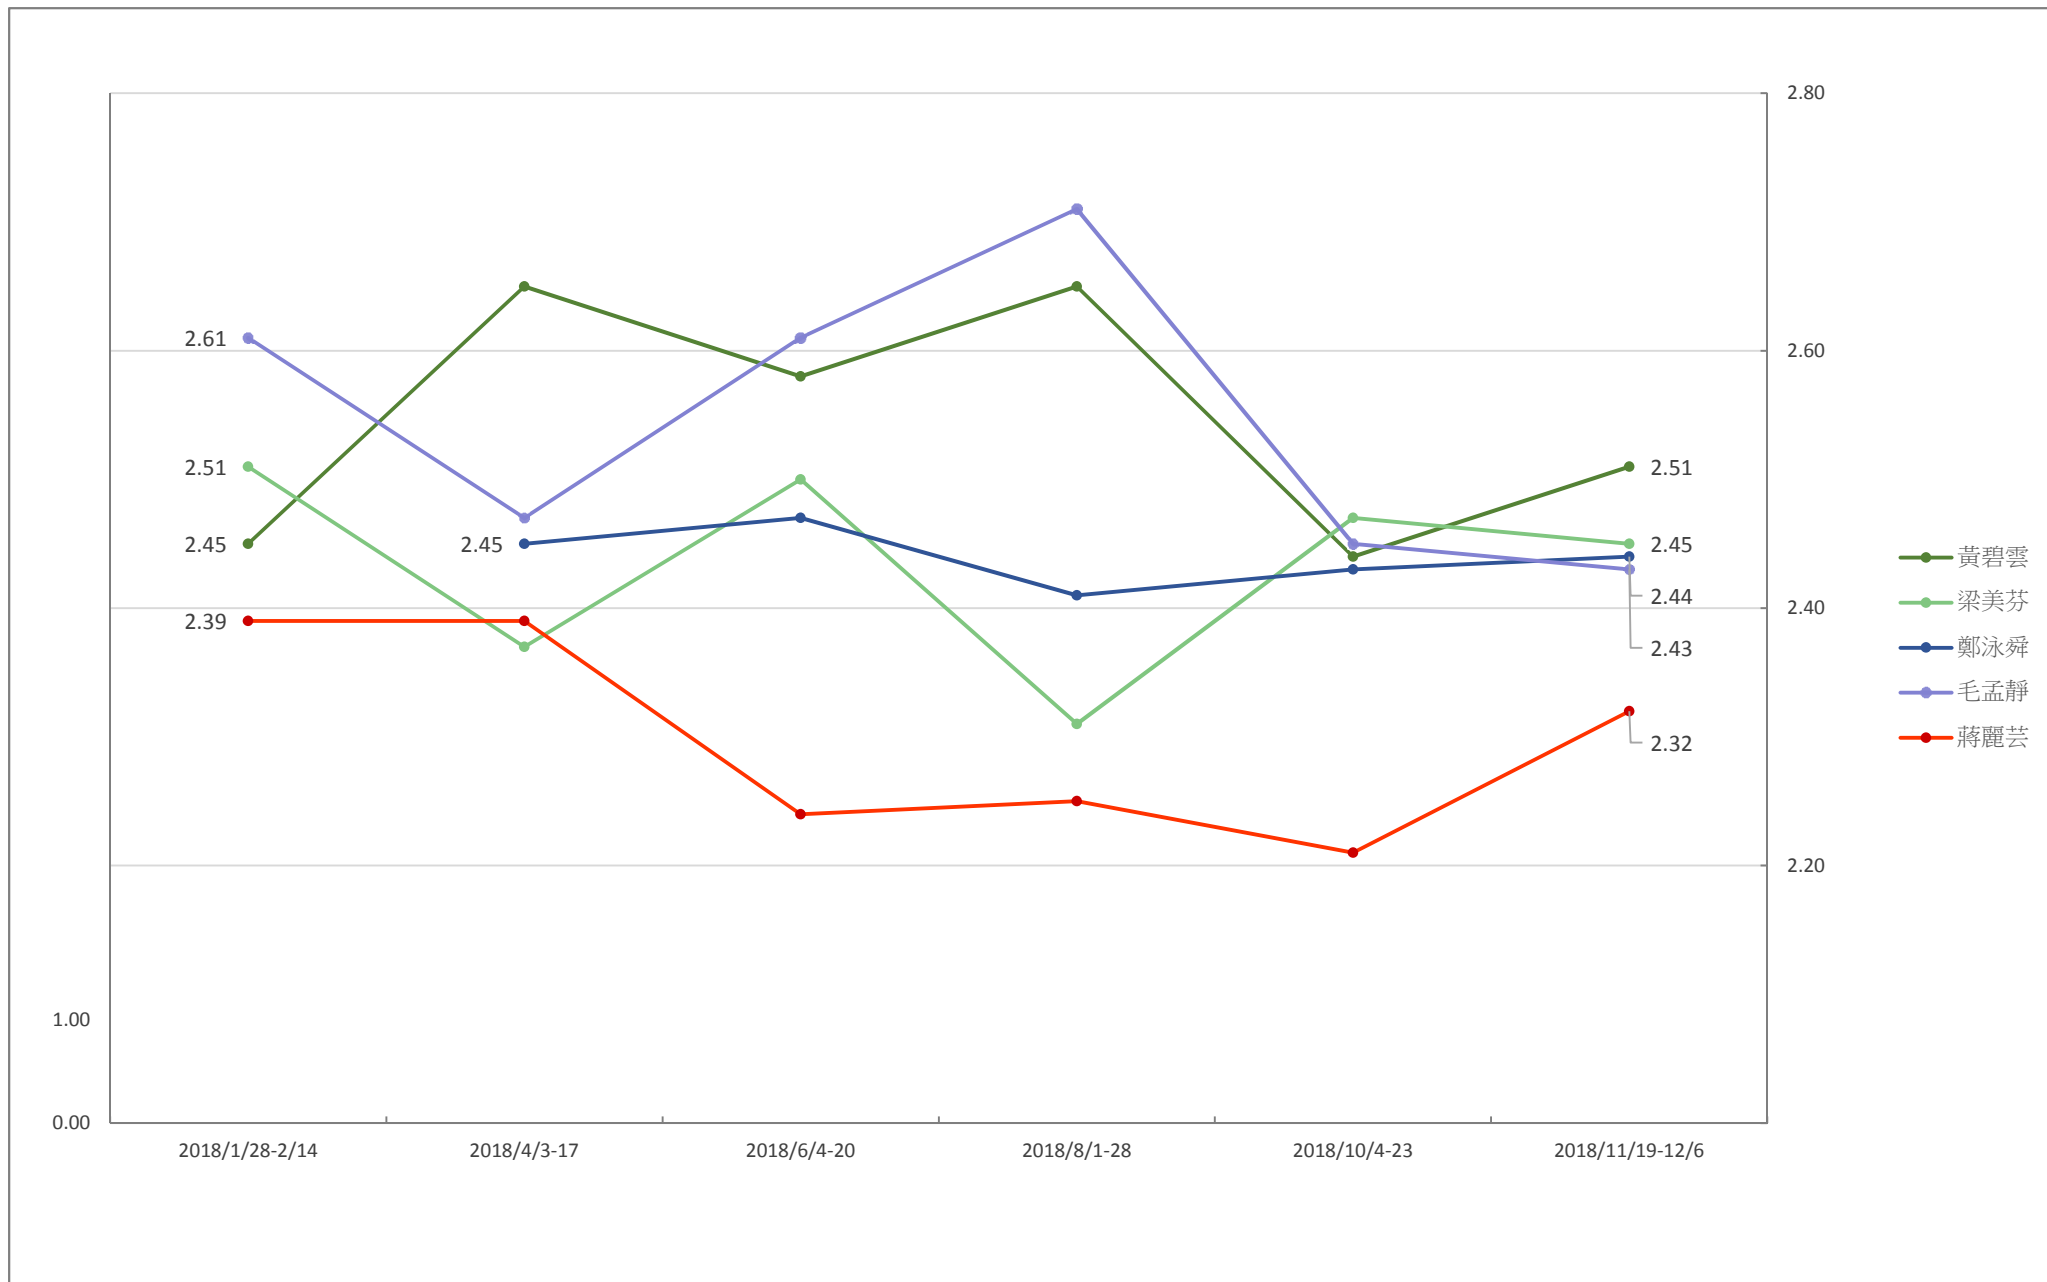

# 調查題目：市民對第六屆立法會議員評分調查（2018 年）

# 港島區選區的立法會議員表現評分

註：3月就任立法會議員的區諾軒納入4月份調查

九龍東選區的立法會議員表現評分

# 九龍西選區的立法會議員表現評分

註：3月就任立法會議員的鄭泳舜納入4月份調查

# 新界東選區的立法會議員表現評分

註：3月就任立法會議員的范國威納入4月份調查

新界西選區的立法會議員表現評分

全體立法會議員的工作表現評分