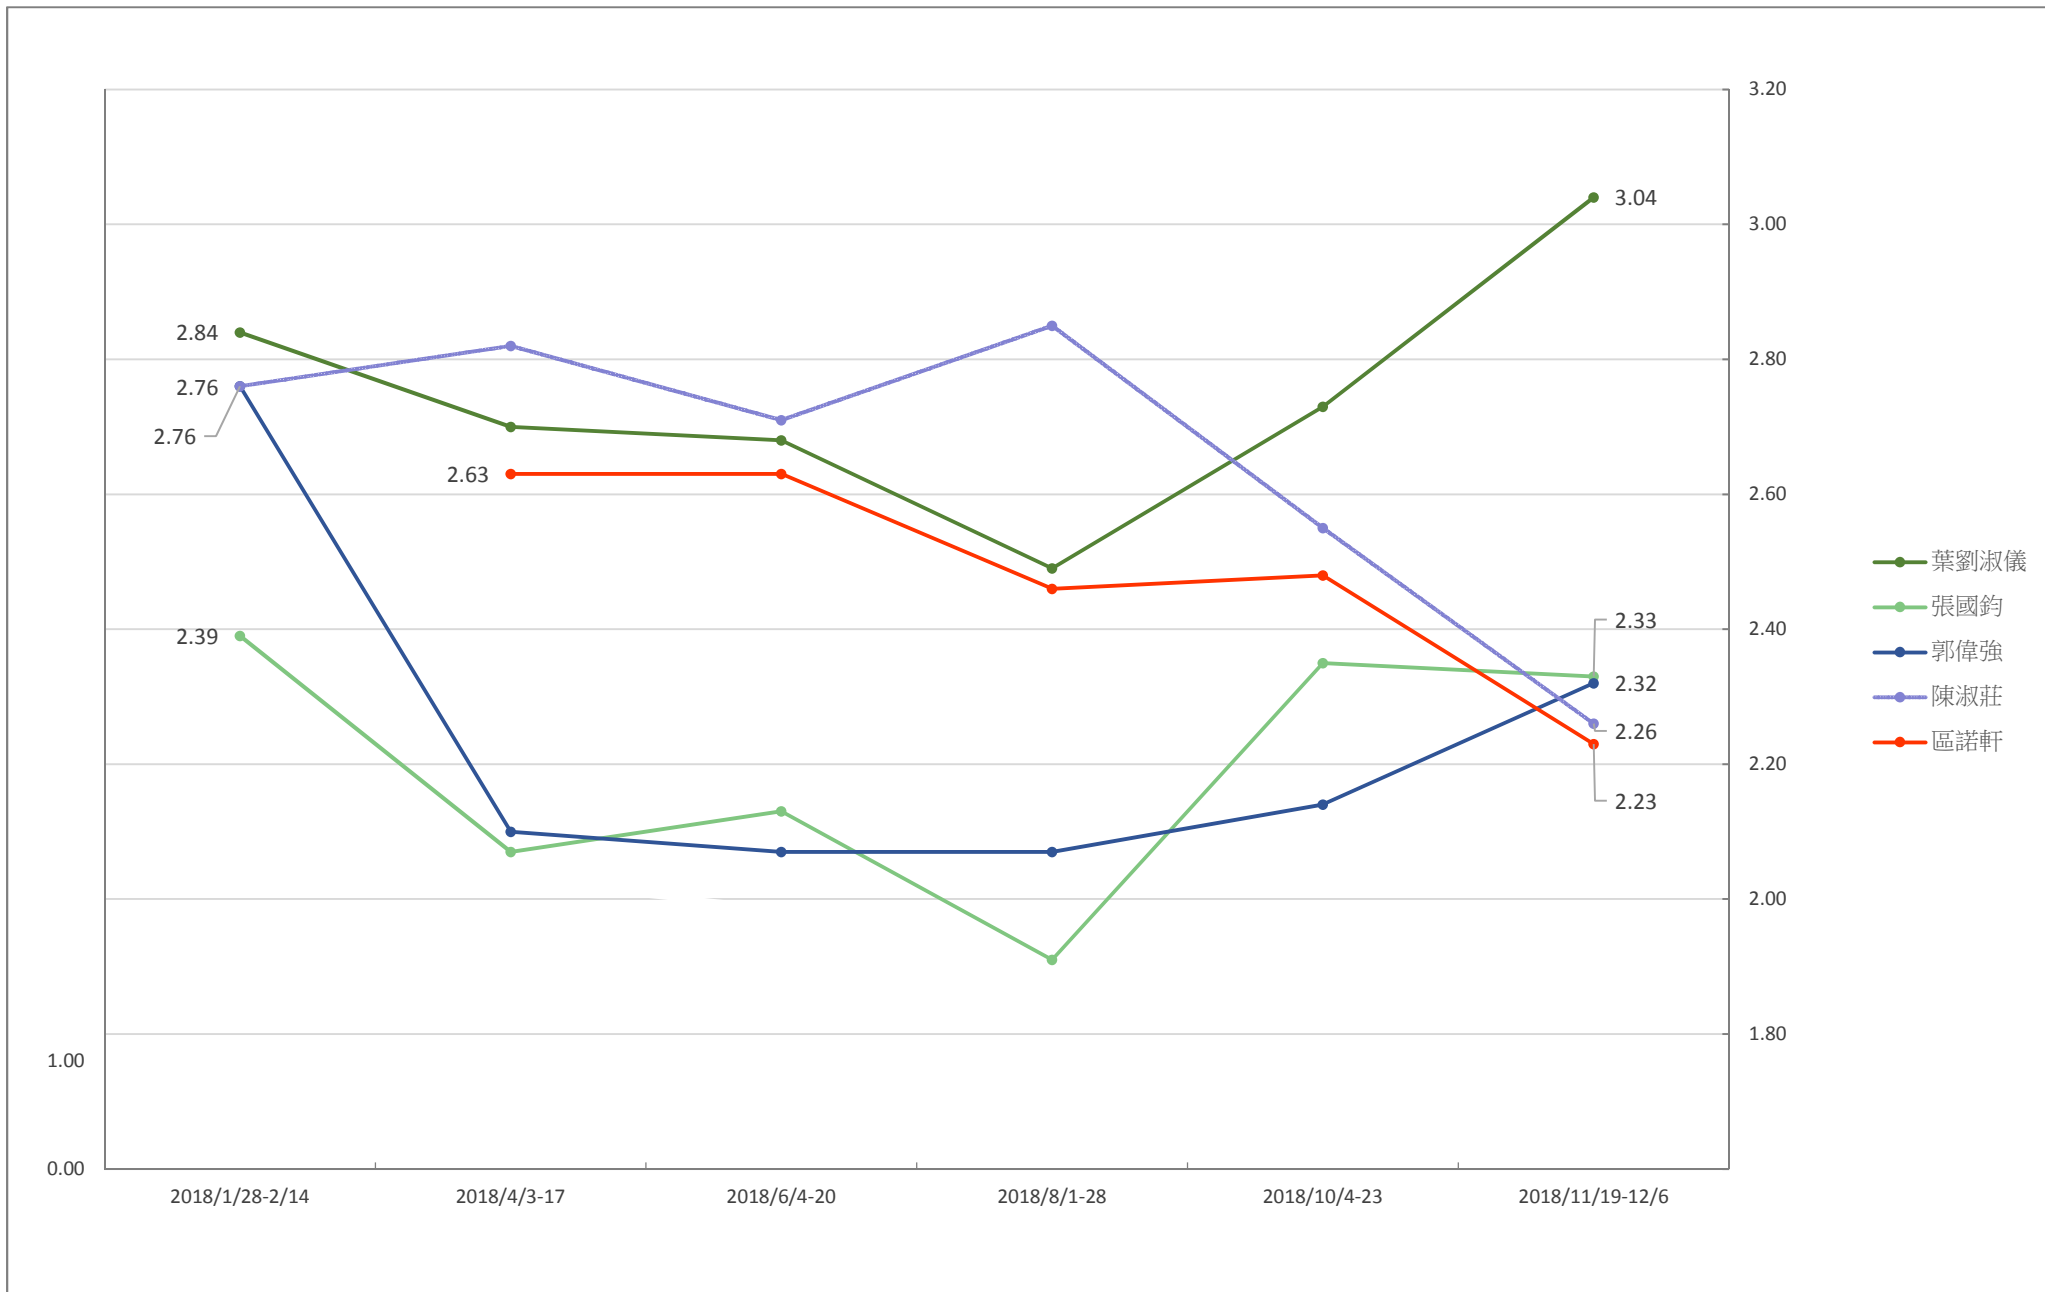

# 調查題目：市民對第六屆立法會議員評分調查（2018 年）

## 區議會（第二）功能界別議員表現評分

# 港島區選區的立法會議員表現評分

註：3月就任立法會議員的區諾軒納入4月份調查

九龍東選區的立法會議員表現評分

# 九龍西選區的立法會議員表現評分

註：3月就任立法會議員的鄭泳舜納入4月份調查