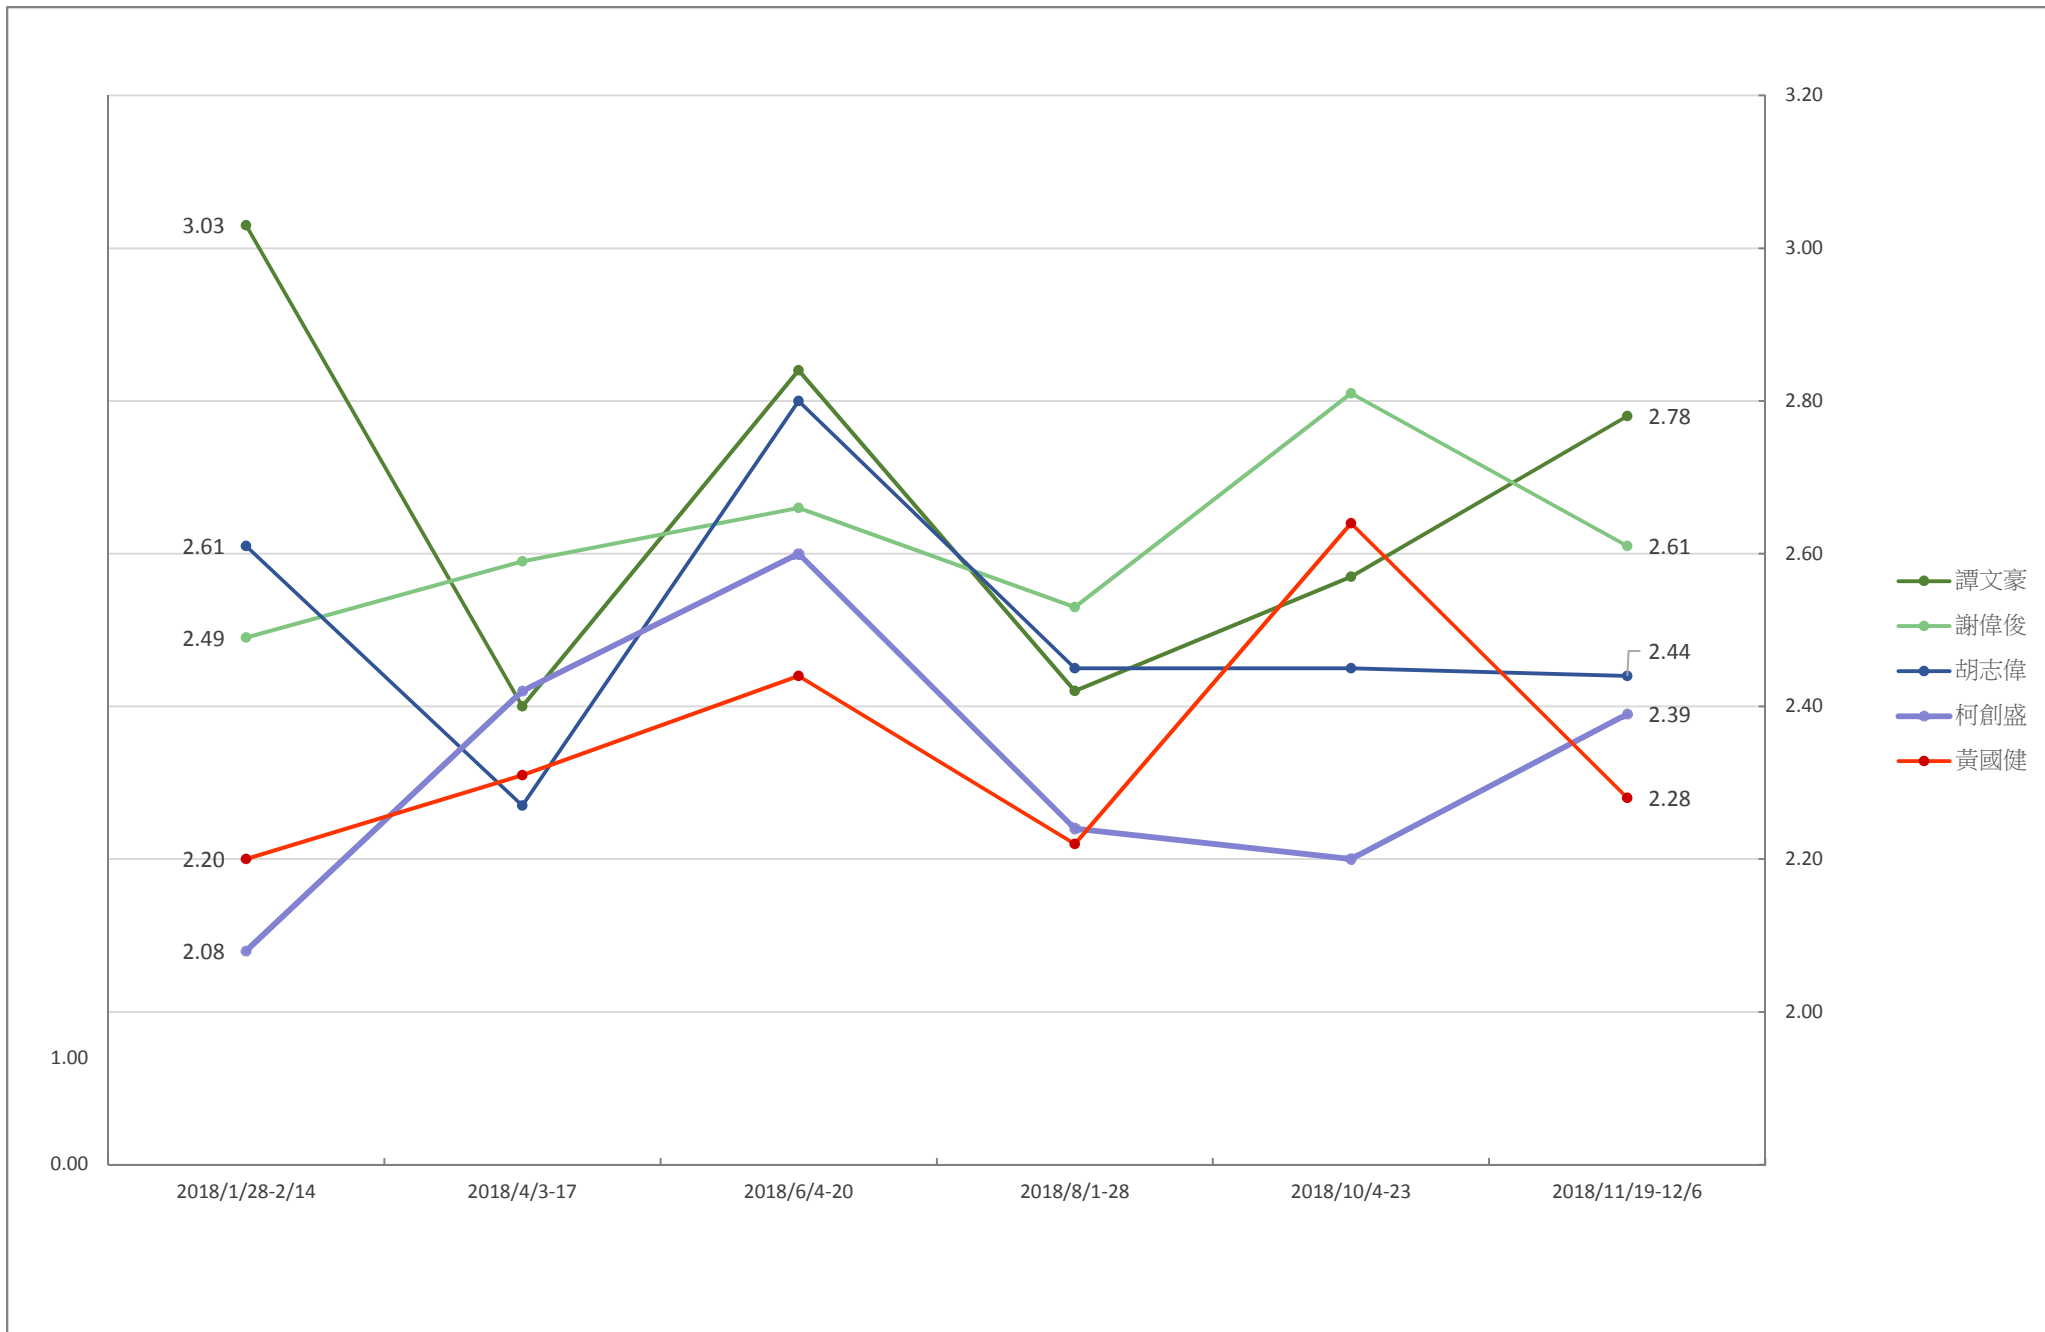

# 調查題目：市民對第六屆立法會議員評分調查（2018 年）

## 區議會（第二）功能界別議員表現評分

# 港島區選區的立法會議員表現評分

註：3月就任立法會議員的區諾軒納入4月份調查

九龍東選區的立法會議員表現評分

# 九龍西選區的立法會議員表現評分

註：3月就任立法會議員的鄭泳舜納入4月份調查