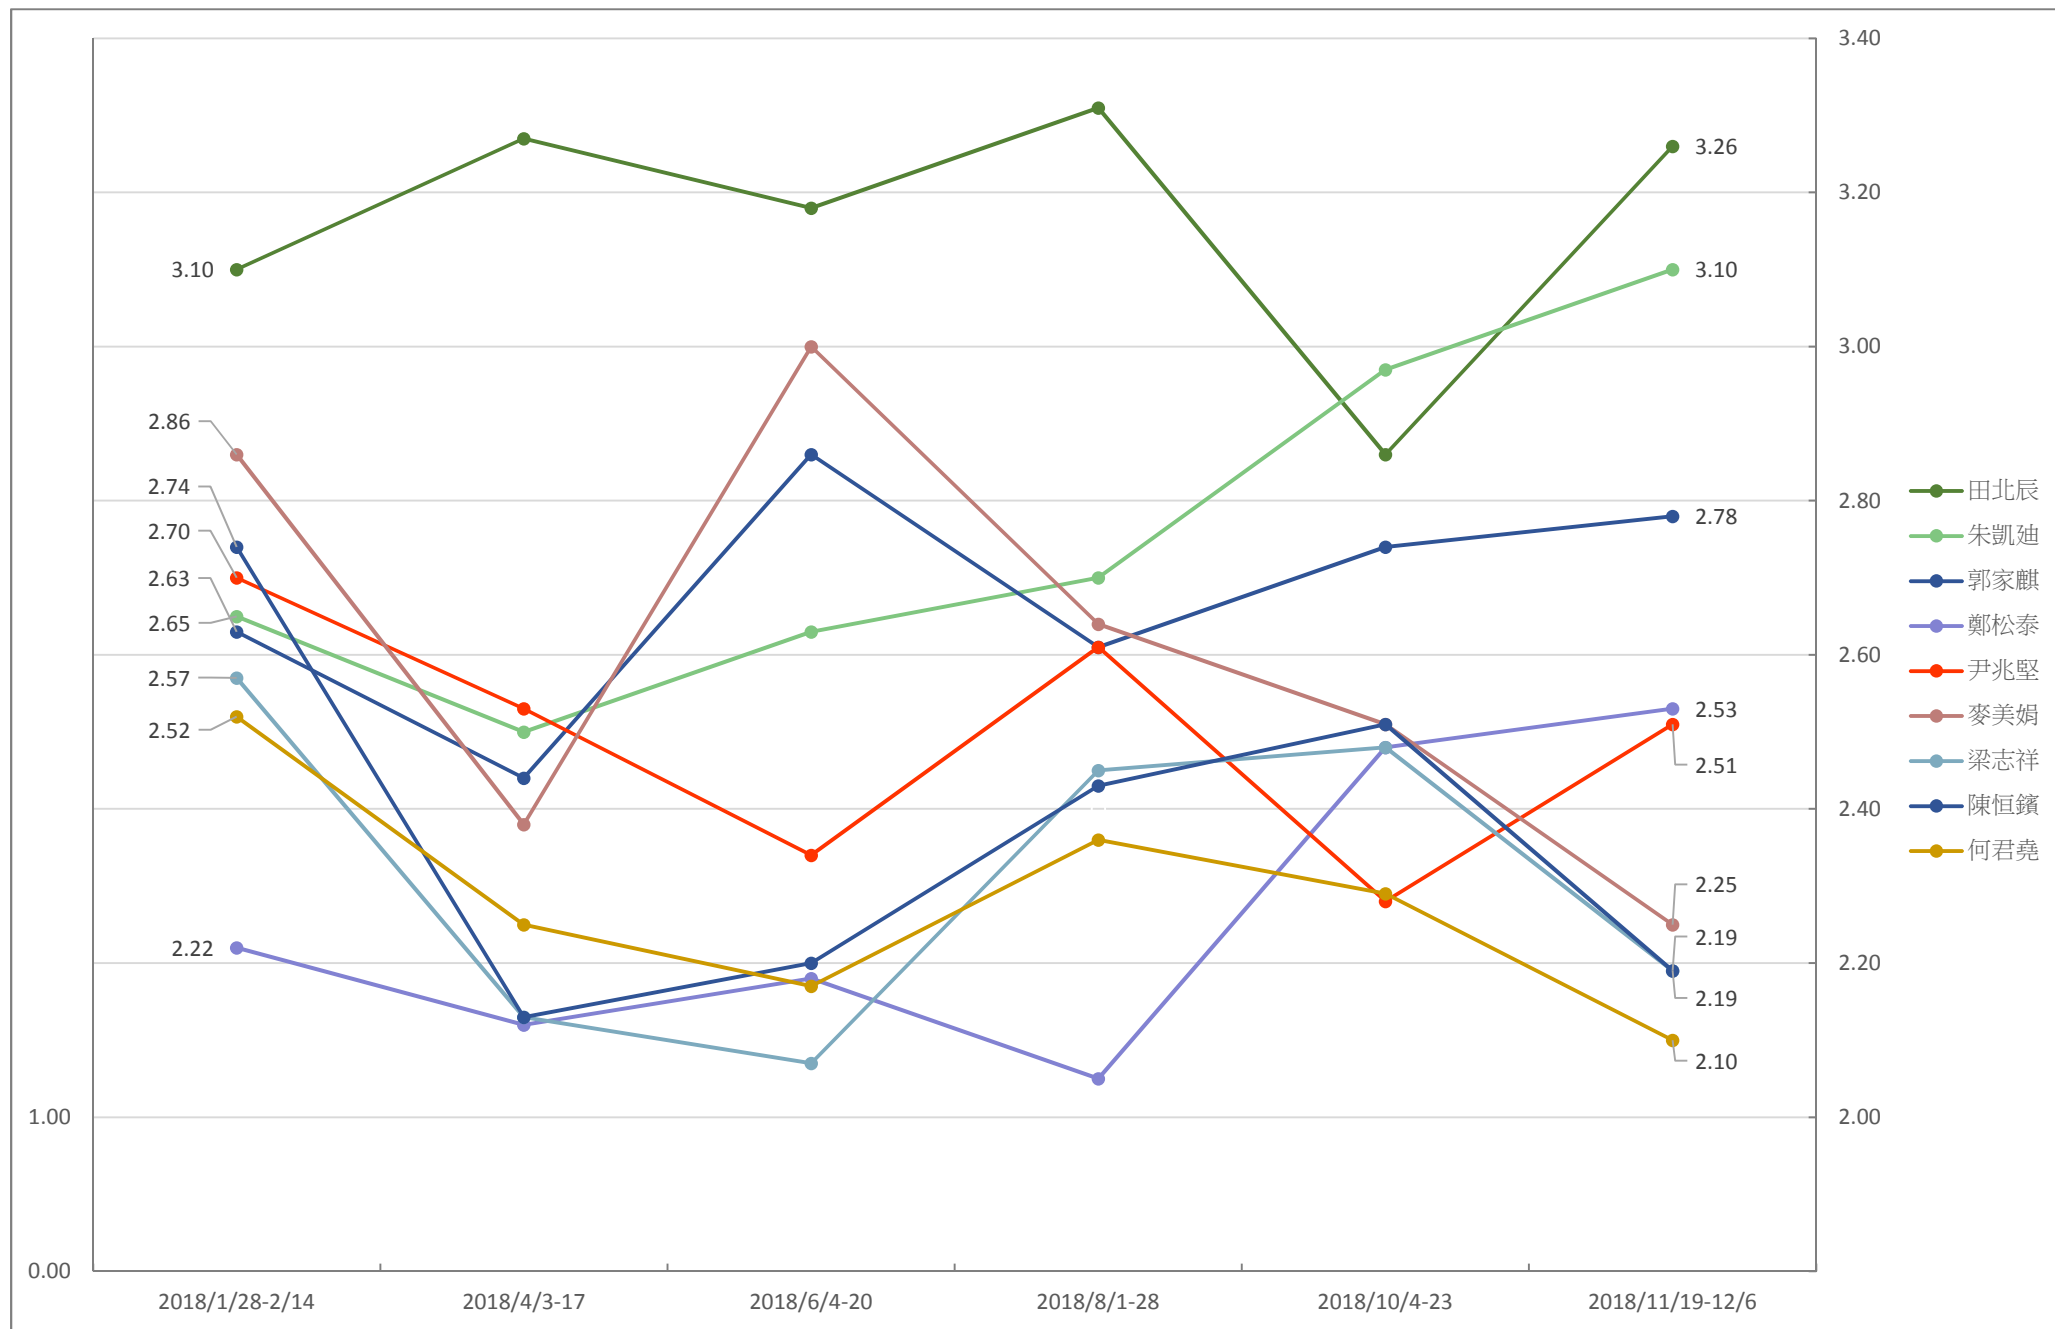

## 區議會（第二）功能界別議員表現評分

# 港島區選區的立法會議員表現評分

註：3月就任立法會議員的區諾軒納入4月份調查

九龍東選區的立法會議員表現評分

# 九龍西選區的立法會議員表現評分

註：3月就任立法會議員的鄭泳舜納入4月份調查

# 新界東選區的立法會議員表現評分

註：3月就任立法會議員的范國威納入4月份調查

新界西選區的立法會議員表現評分

全體立法會議員的工作表現評分