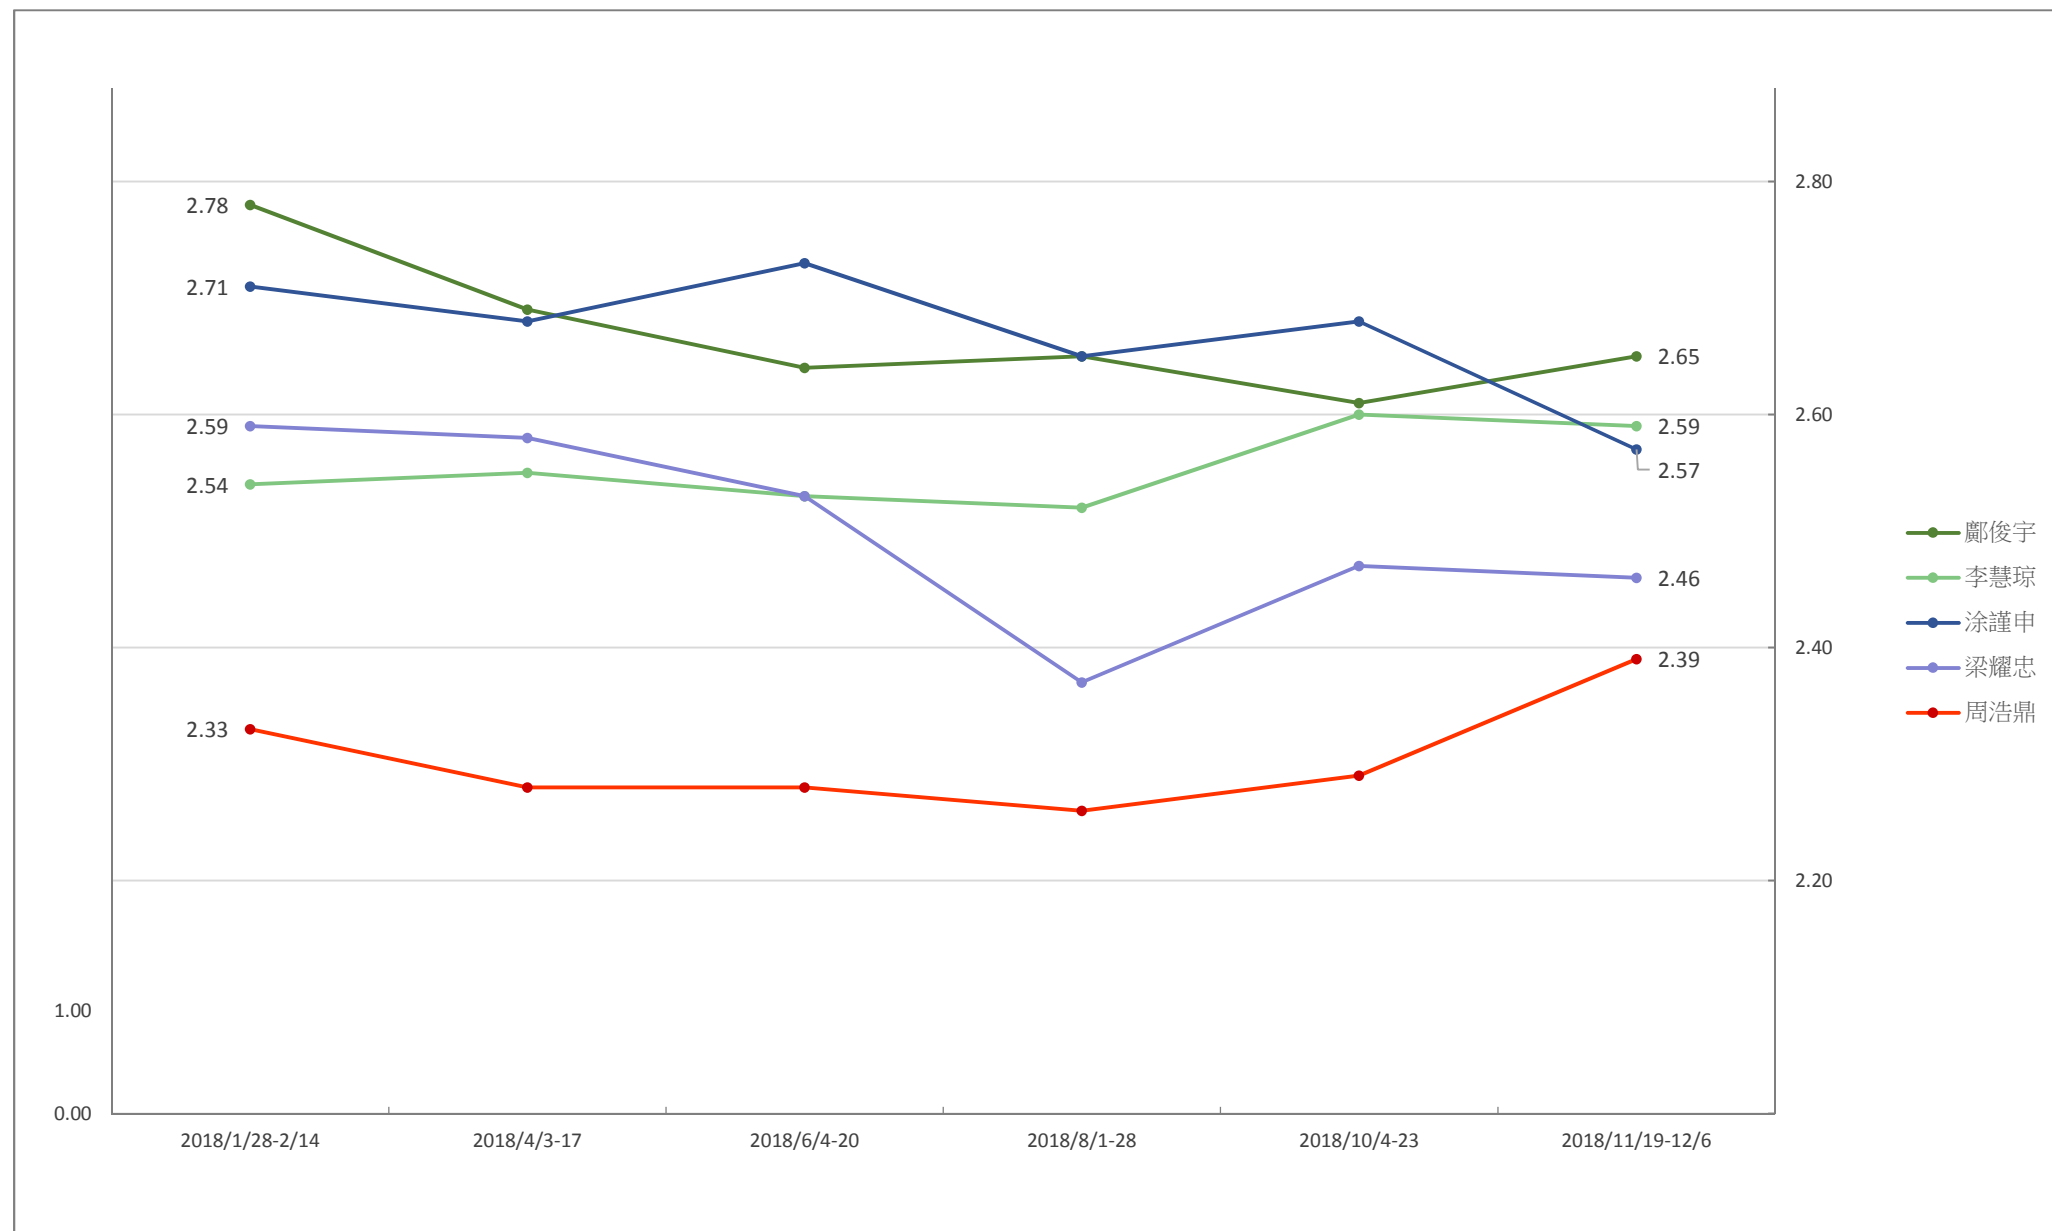

# 調查題目：市民對第六屆立法會議員評分調查（2018 年）

## 區議會（第二）功能界別議員表現評分

# 港島區選區的立法會議員表現評分

註：3月就任立法會議員的區諾軒納入4月份調查

九龍東選區的立法會議員表現評分

# 九龍西選區的立法會議員表現評分

註：3月就任立法會議員的鄭泳舜納入4月份調查