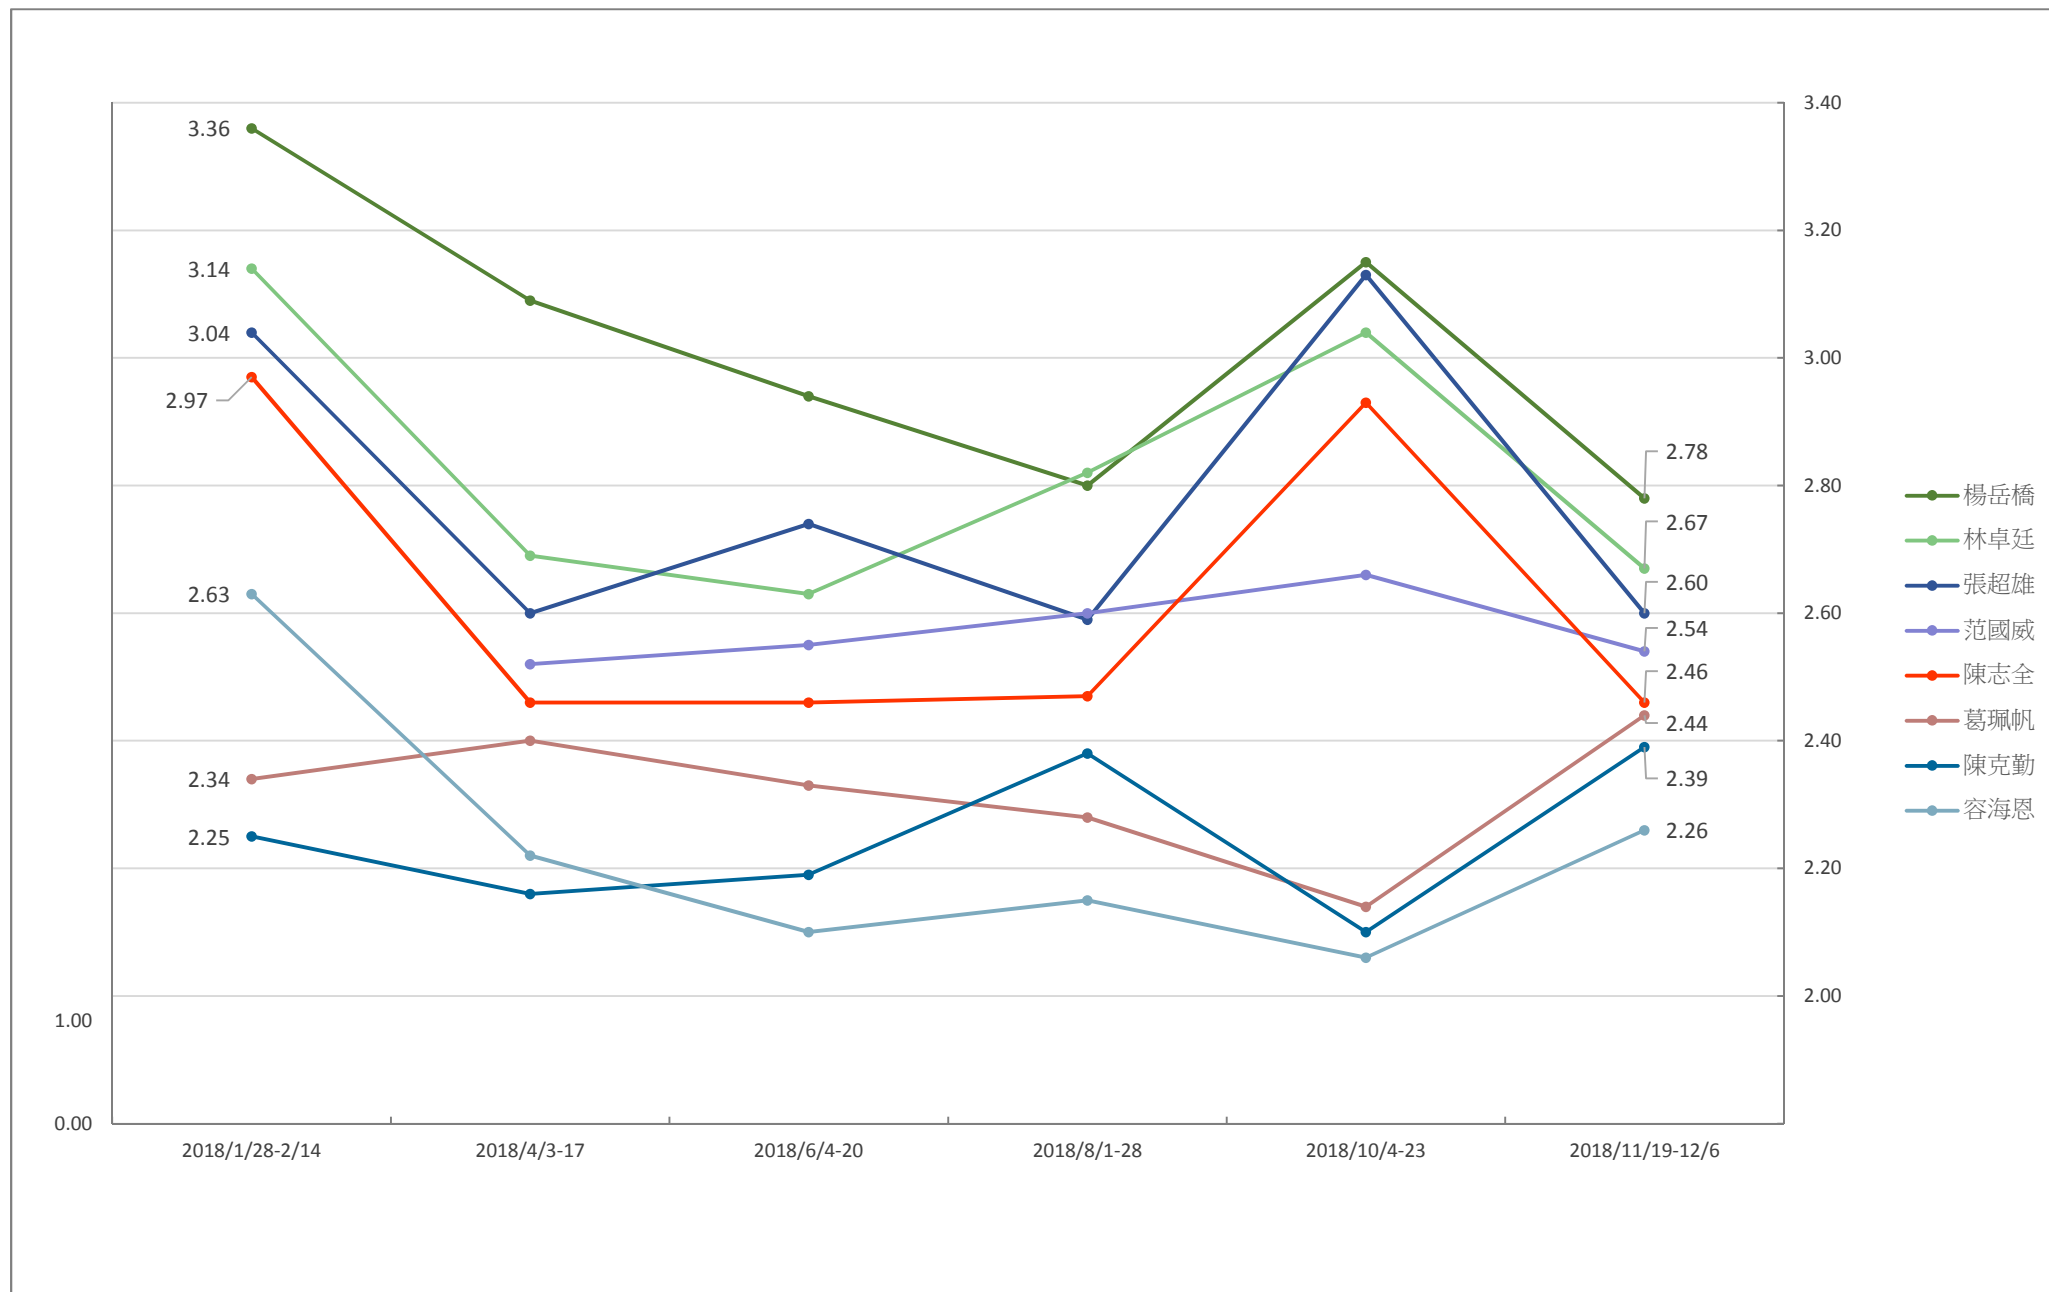

## 區議會（第二）功能界別議員表現評分

# 港島區選區的立法會議員表現評分

註：3月就任立法會議員的區諾軒納入4月份調查

九龍東選區的立法會議員表現評分

# 九龍西選區的立法會議員表現評分

註：3月就任立法會議員的鄭泳舜納入4月份調查

# 新界東選區的立法會議員表現評分

註：3月就任立法會議員的范國威納入4月份調查

新界西選區的立法會議員表現評分

全體立法會議員的工作表現評分