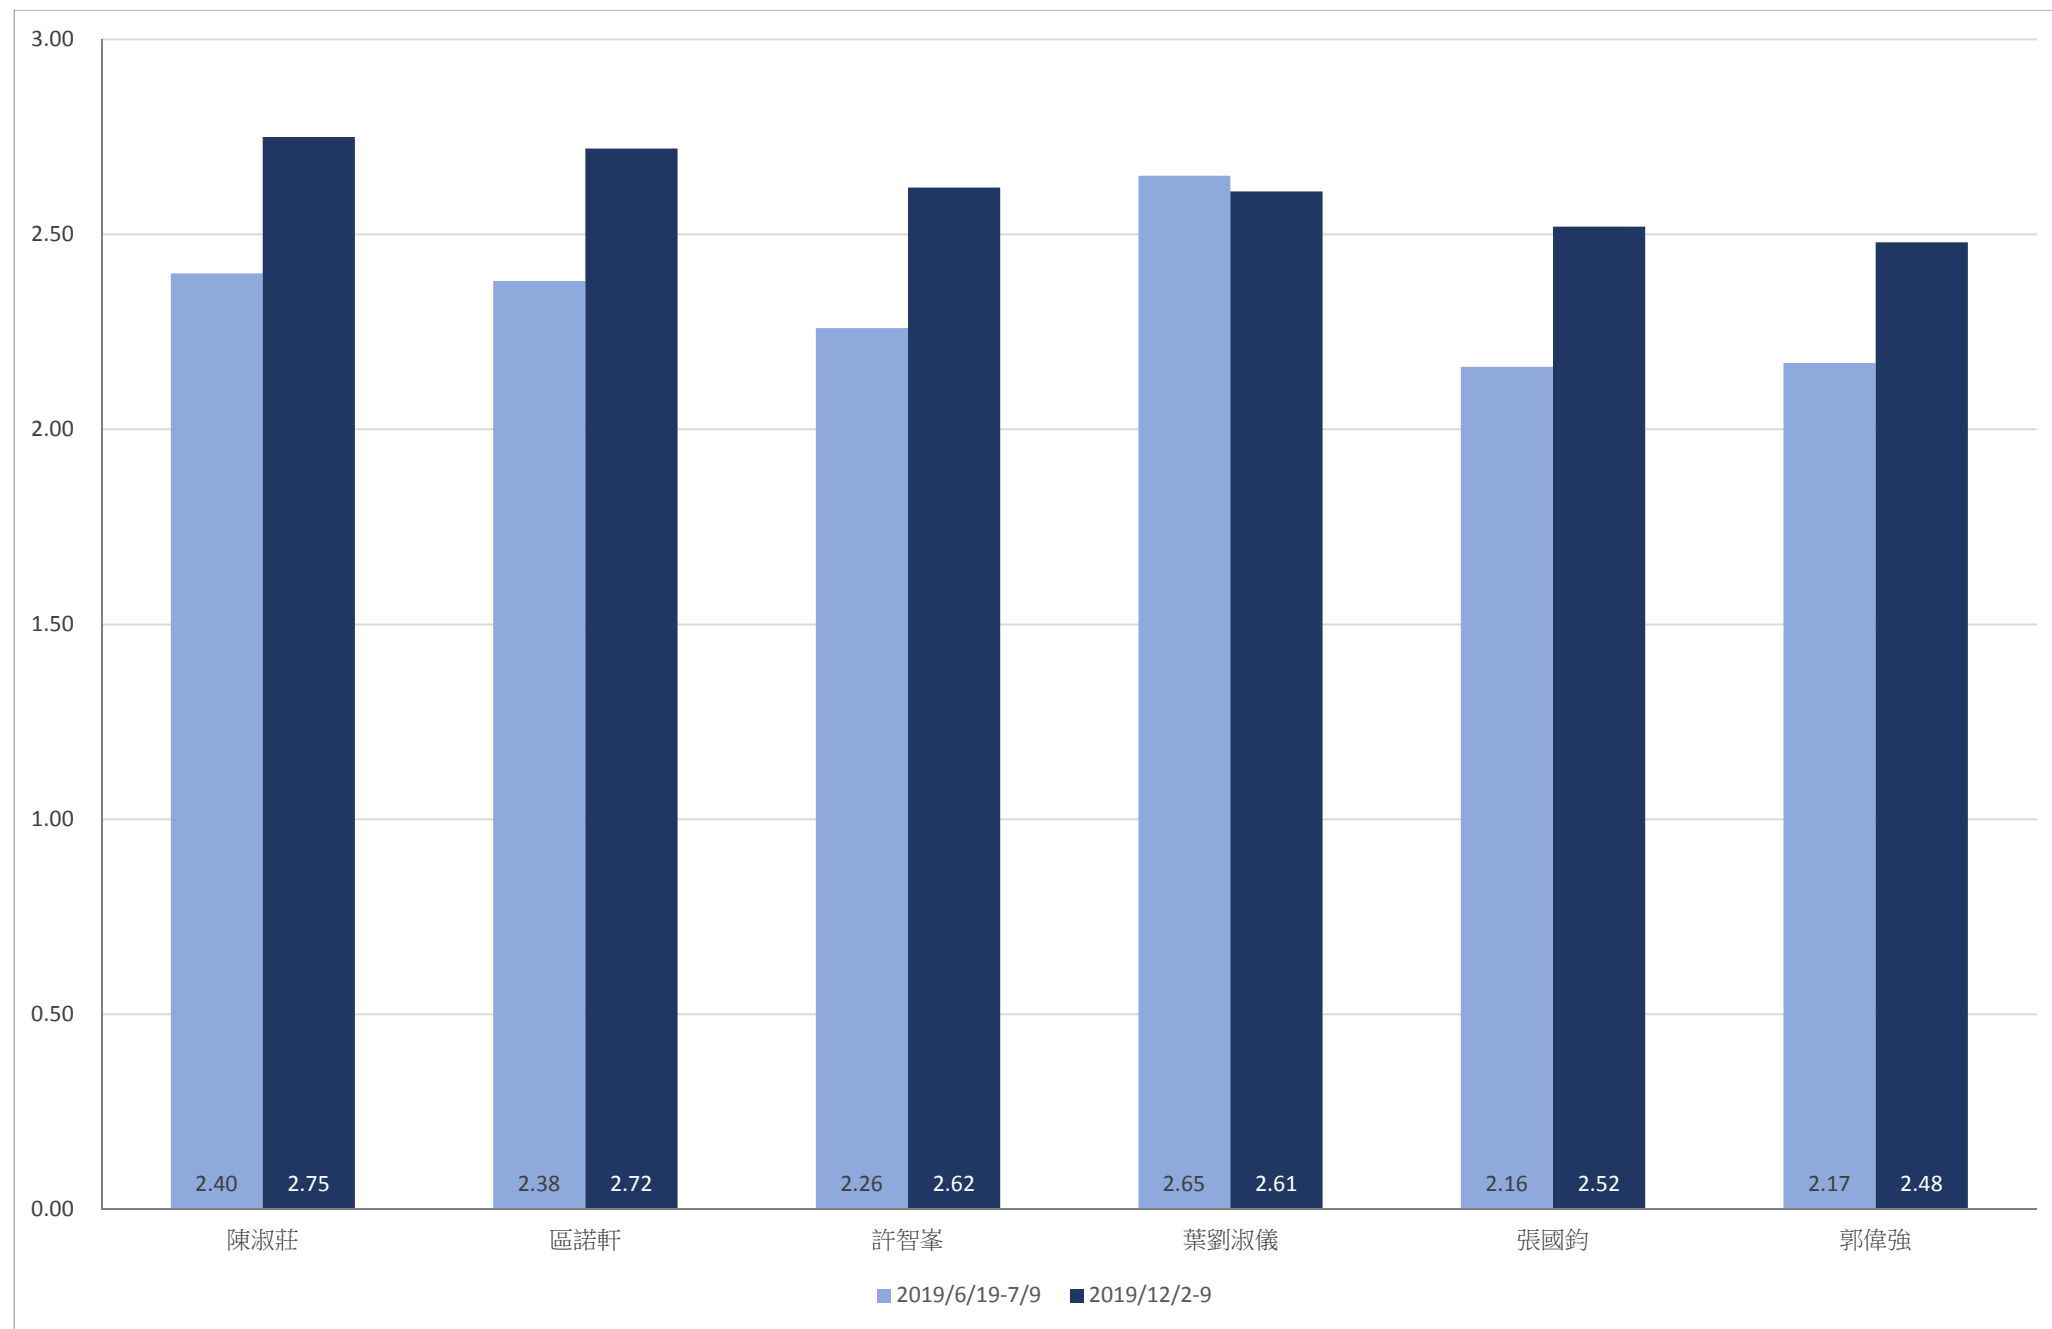

調查題目：市民對第六屆立法會議員評分調查（2019 年）

區議會（第二）功能界別議員表現評分

港島區選區的立法會議員表現評分

九龍東選區的立法會議員表現評分

九龍西選區的立法會議員表現評分

註：2018年11月就任立法會議員的陳凱欣納入6月份調查

新界東選區的立法會議員表現評分

新界西選區的立法會議員表現評分

全體立法會議員的工作表現評分