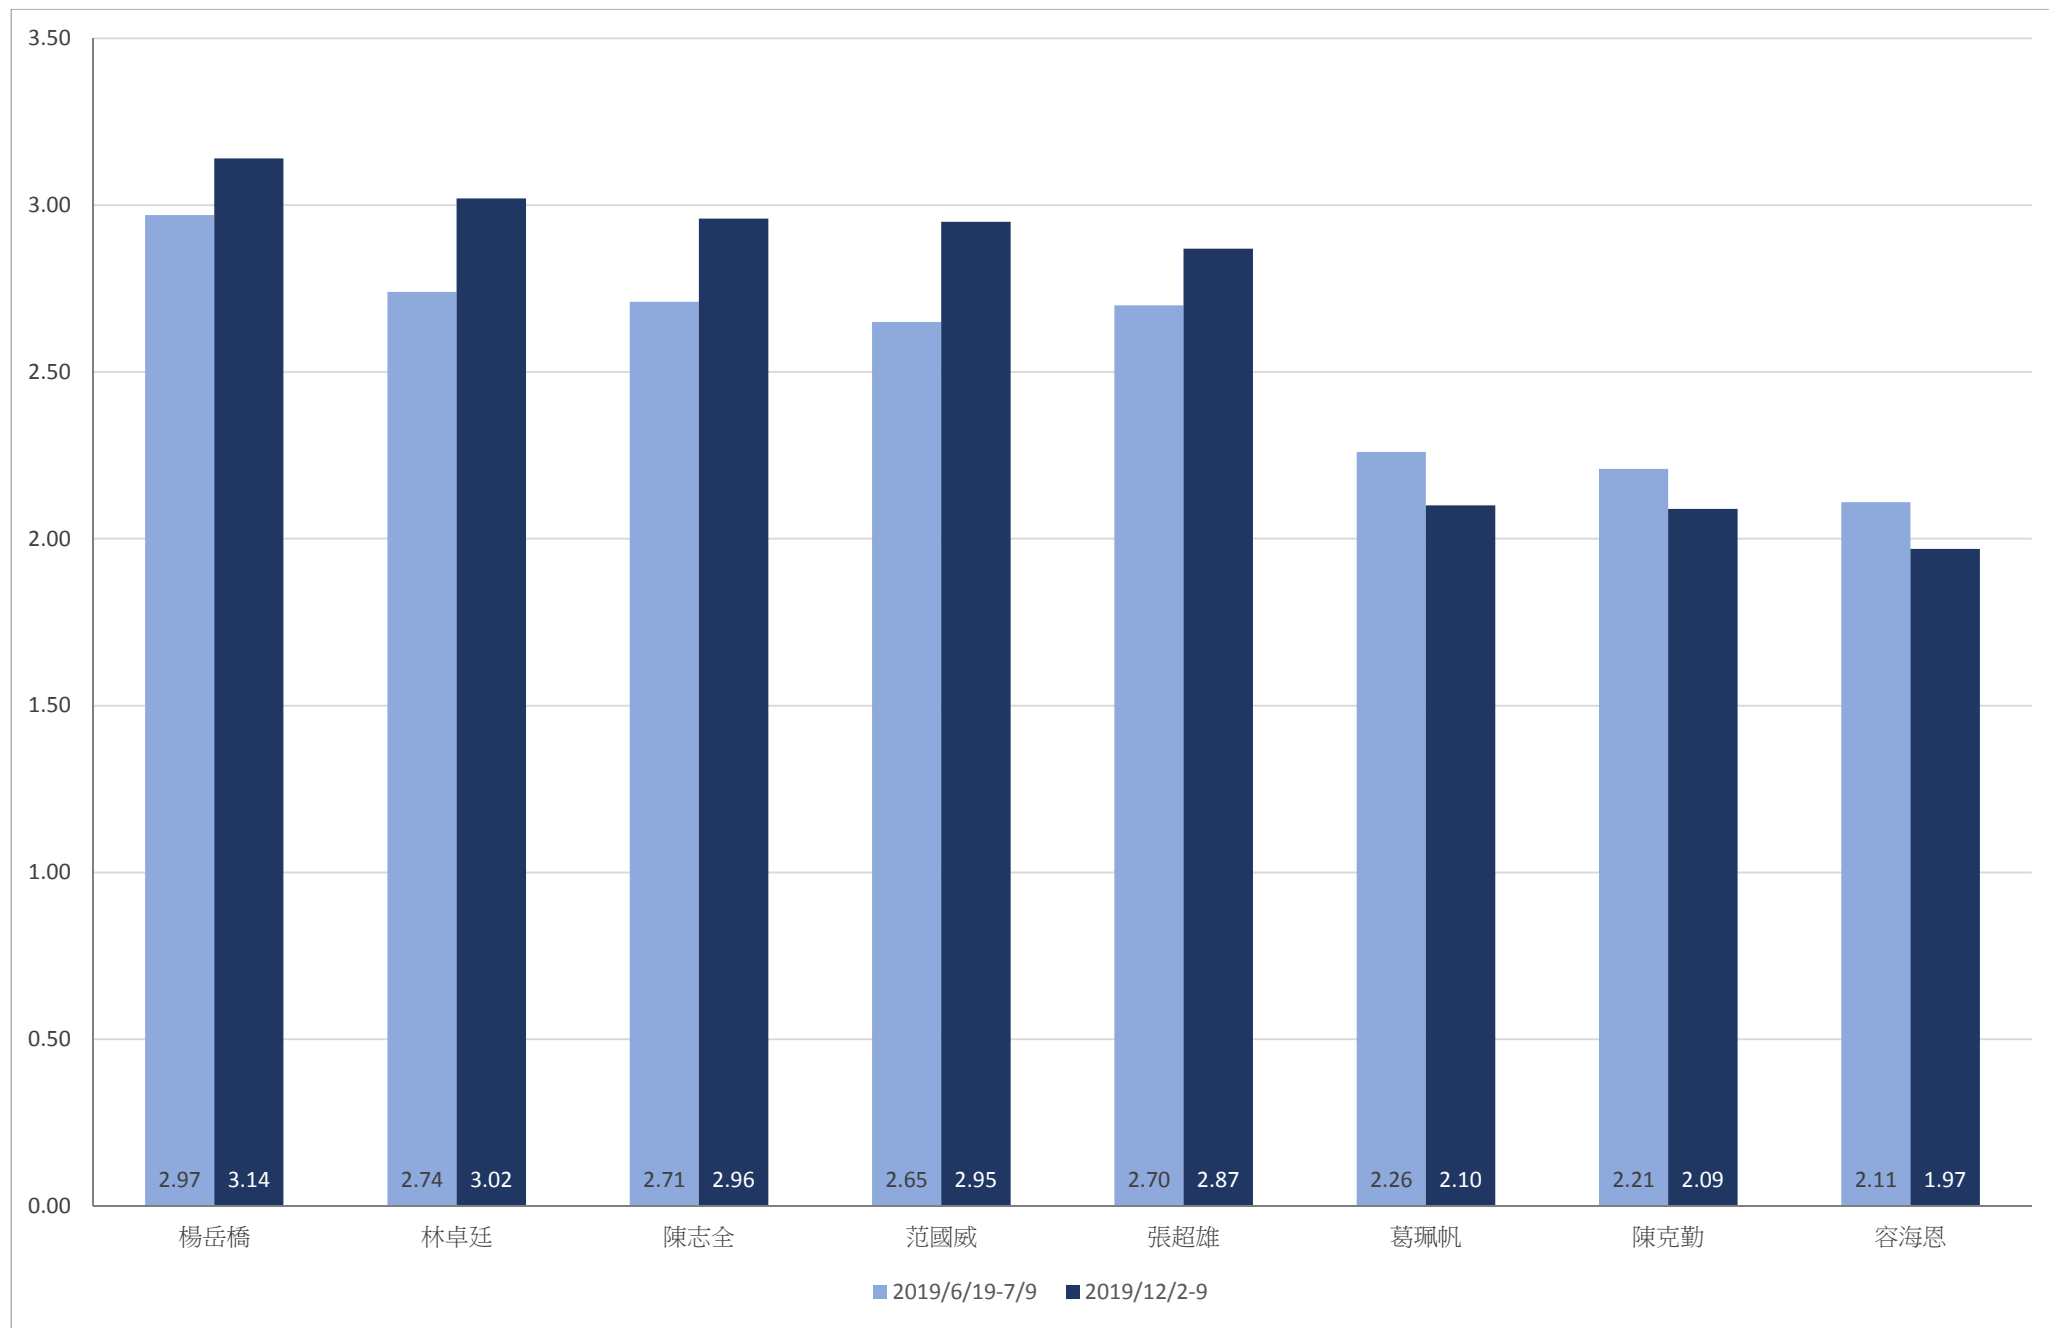

調查題目：市民對第六屆立法會議員評分調查（2019 年）

區議會（第二）功能界別議員表現評分

港島區選區的立法會議員表現評分

九龍東選區的立法會議員表現評分

九龍西選區的立法會議員表現評分

註：2018年11月就任立法會議員的陳凱欣納入6月份調查

新界東選區的立法會議員表現評分

新界西選區的立法會議員表現評分

全體立法會議員的工作表現評分