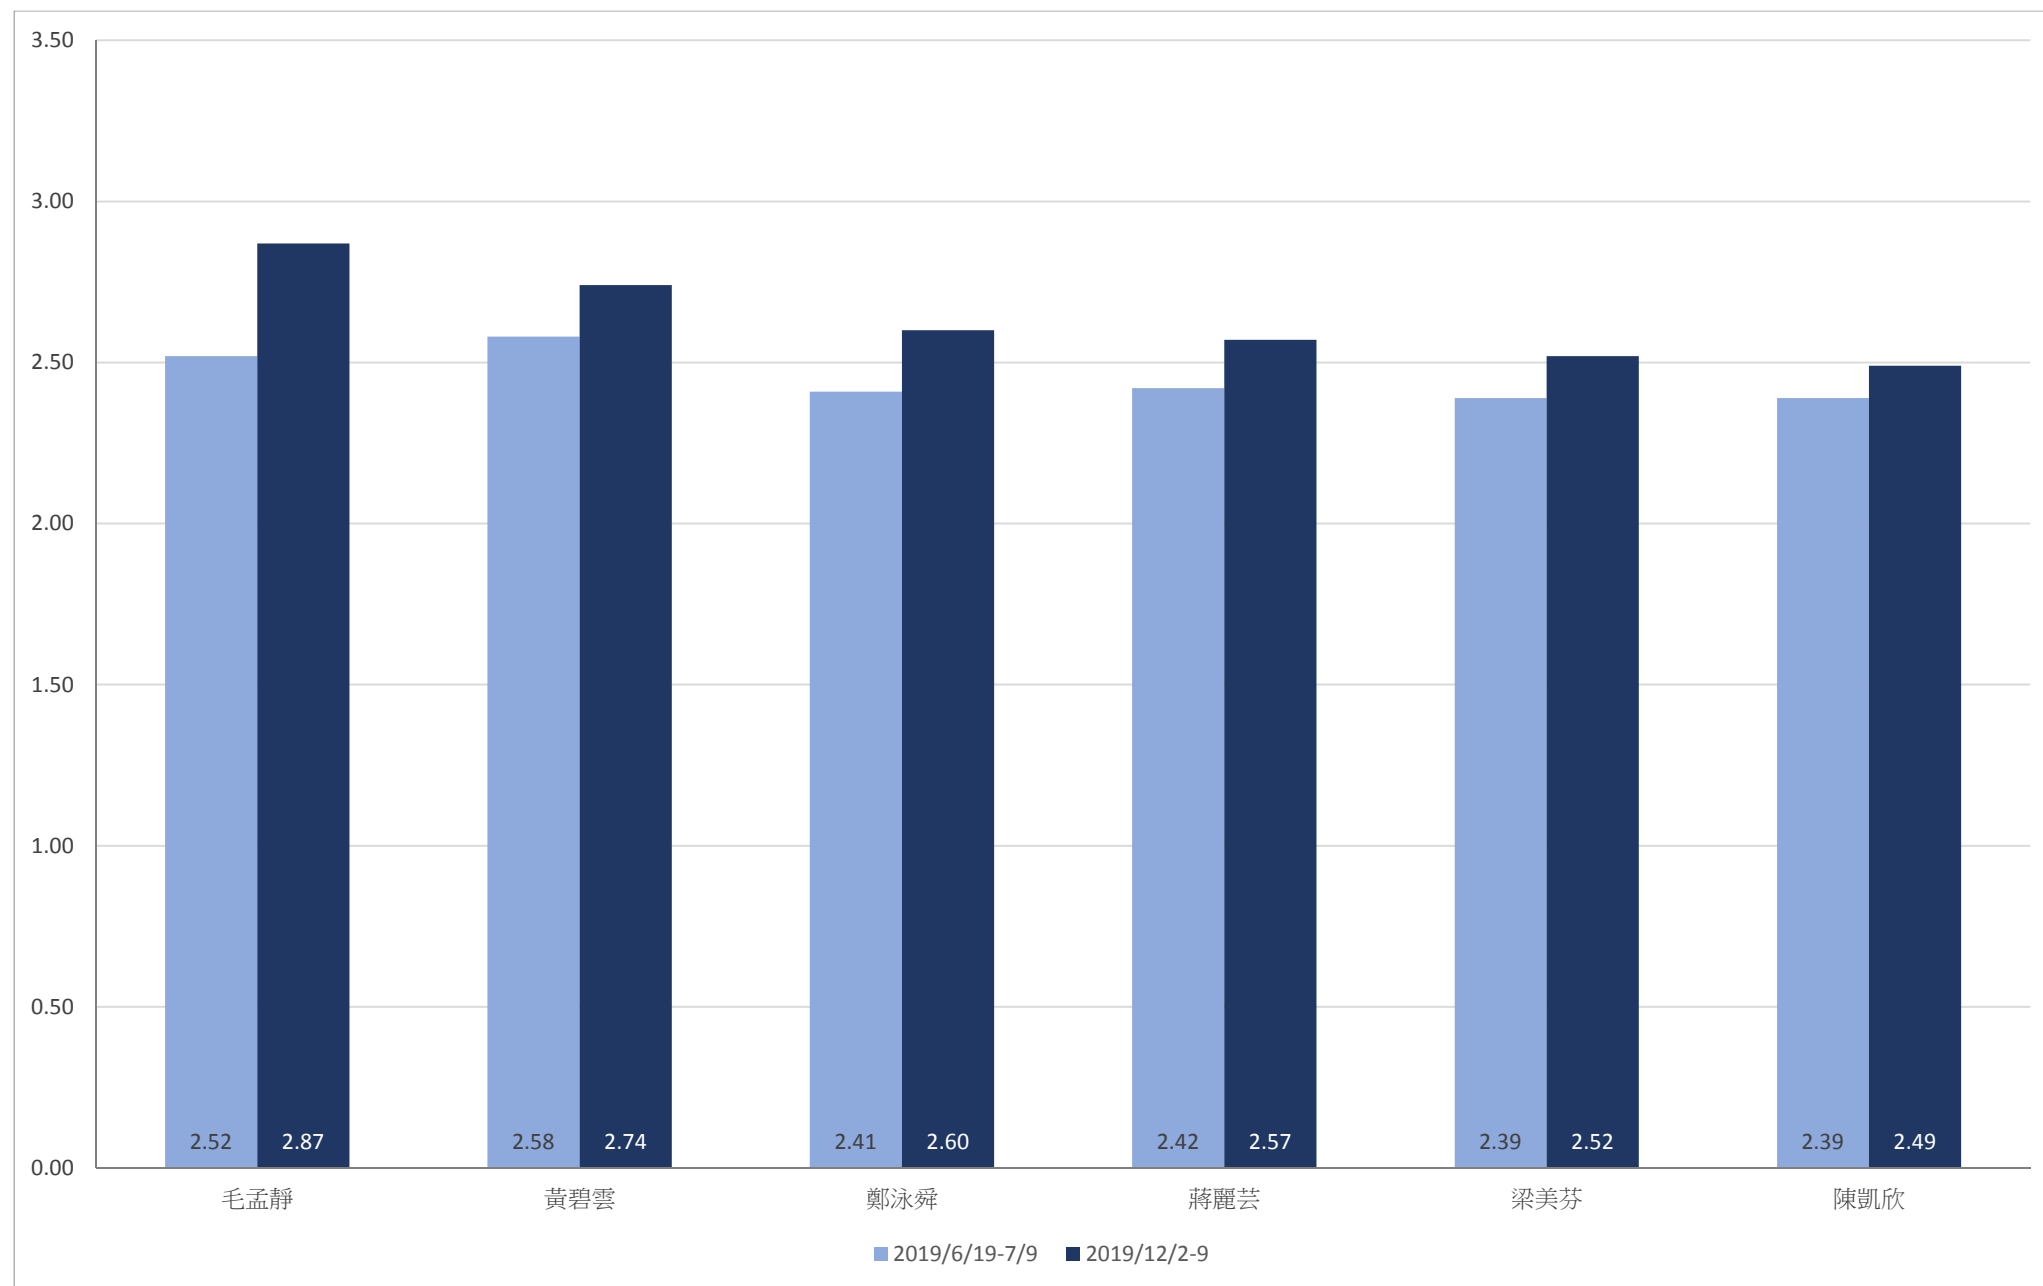

調查題目：市民對第六屆立法會議員評分調查（2019 年）

區議會（第二）功能界別議員表現評分

港島區選區的立法會議員表現評分

九龍東選區的立法會議員表現評分

九龍西選區的立法會議員表現評分

註：2018年11月就任立法會議員的陳凱欣納入6月份調查

新界東選區的立法會議員表現評分

新界西選區的立法會議員表現評分

全體立法會議員的工作表現評分