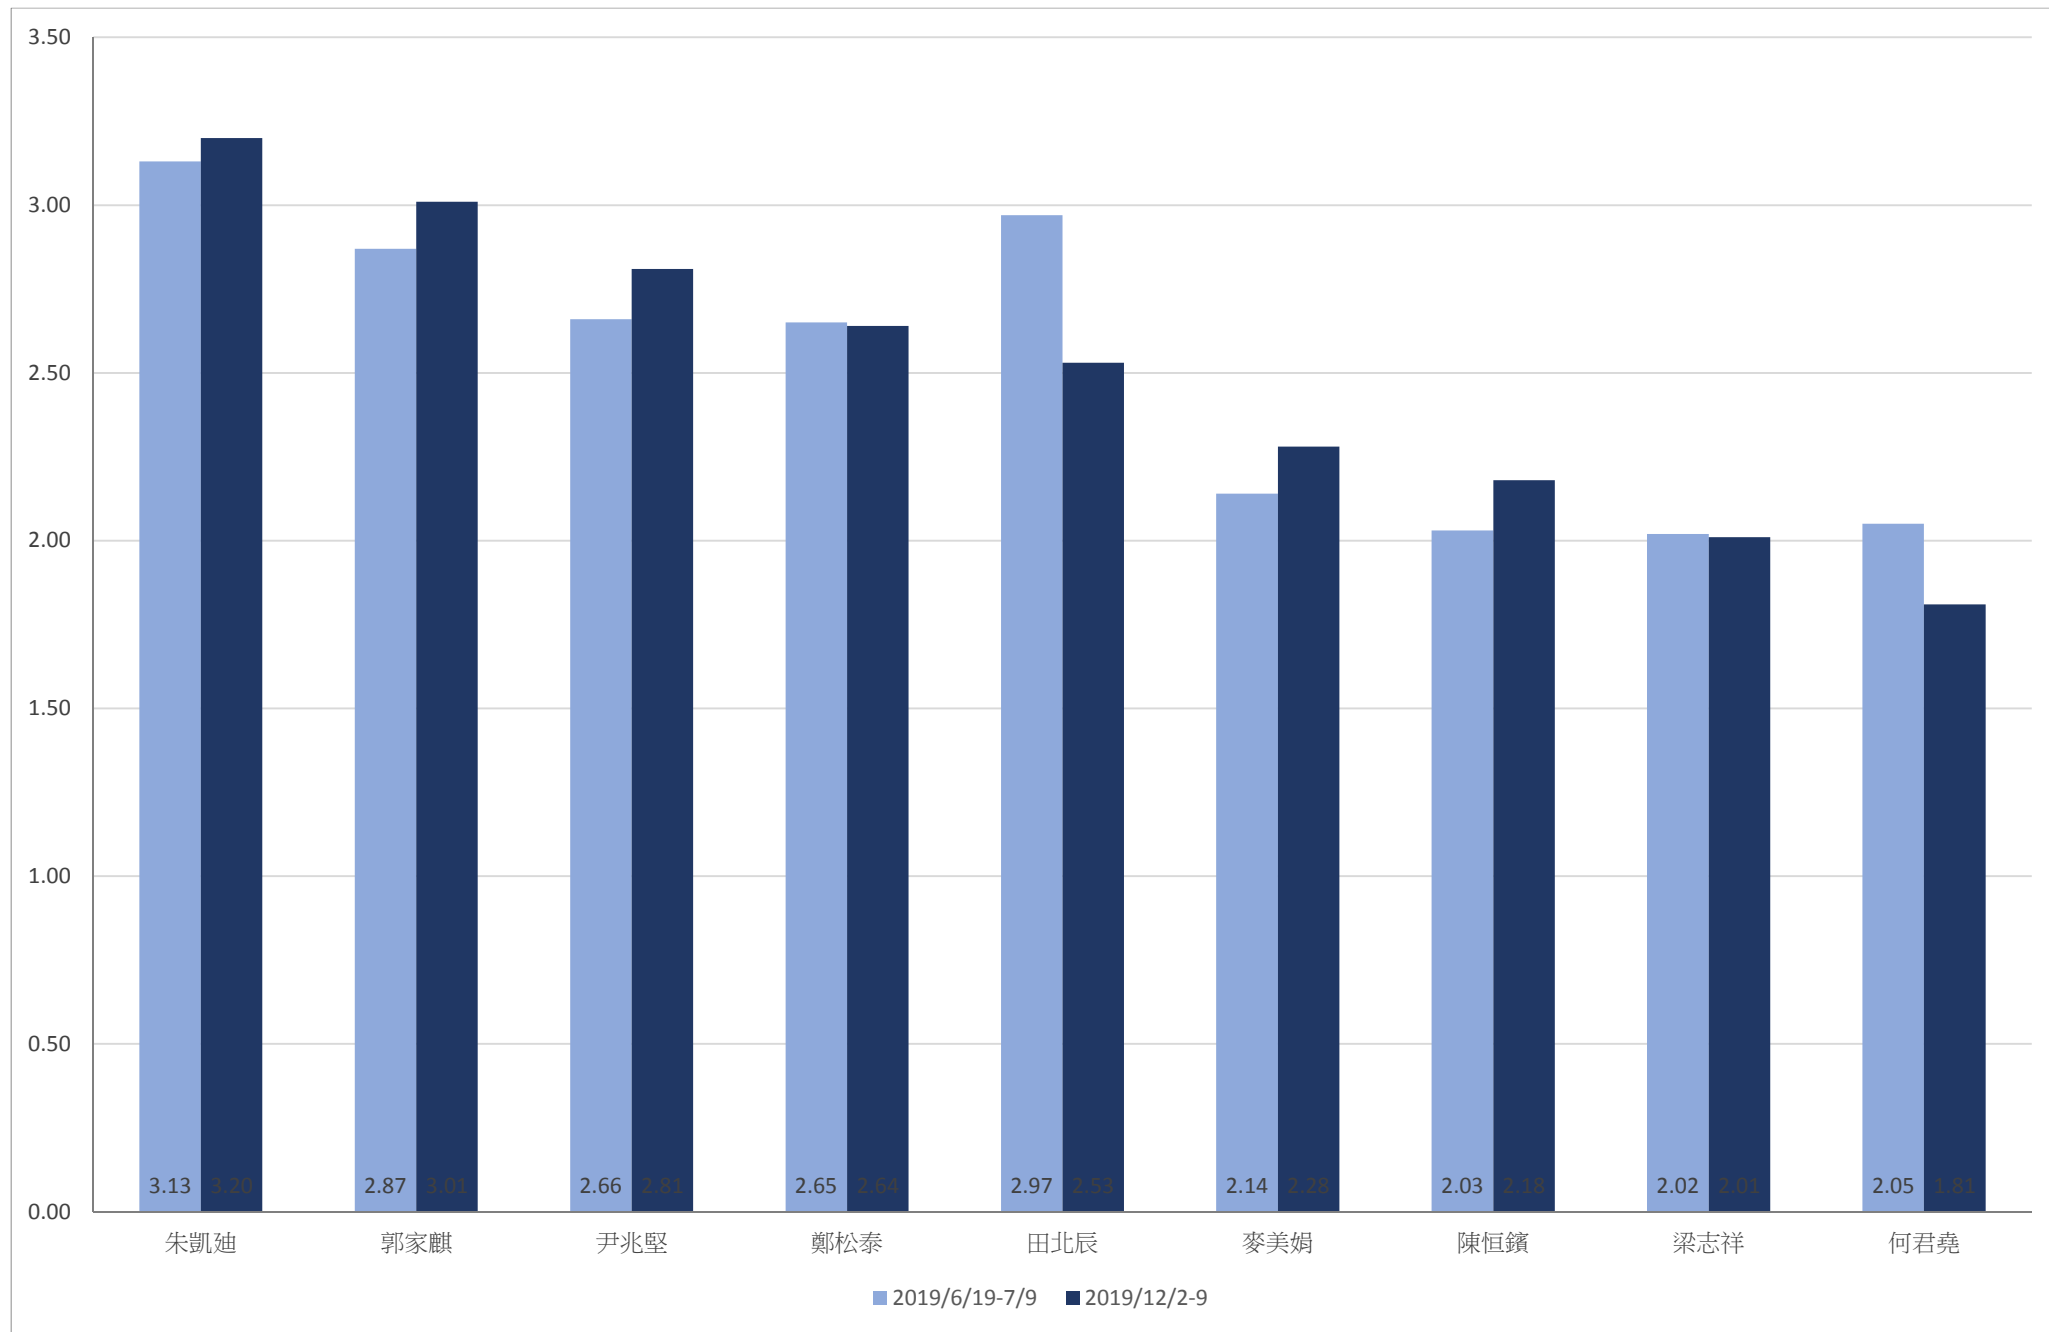

調查題目：市民對第六屆立法會議員評分調查（2019 年）

區議會（第二）功能界別議員表現評分

港島區選區的立法會議員表現評分

九龍東選區的立法會議員表現評分

九龍西選區的立法會議員表現評分

註：2018年11月就任立法會議員的陳凱欣納入6月份調查

新界東選區的立法會議員表現評分

新界西選區的立法會議員表現評分

全體立法會議員的工作表現評分