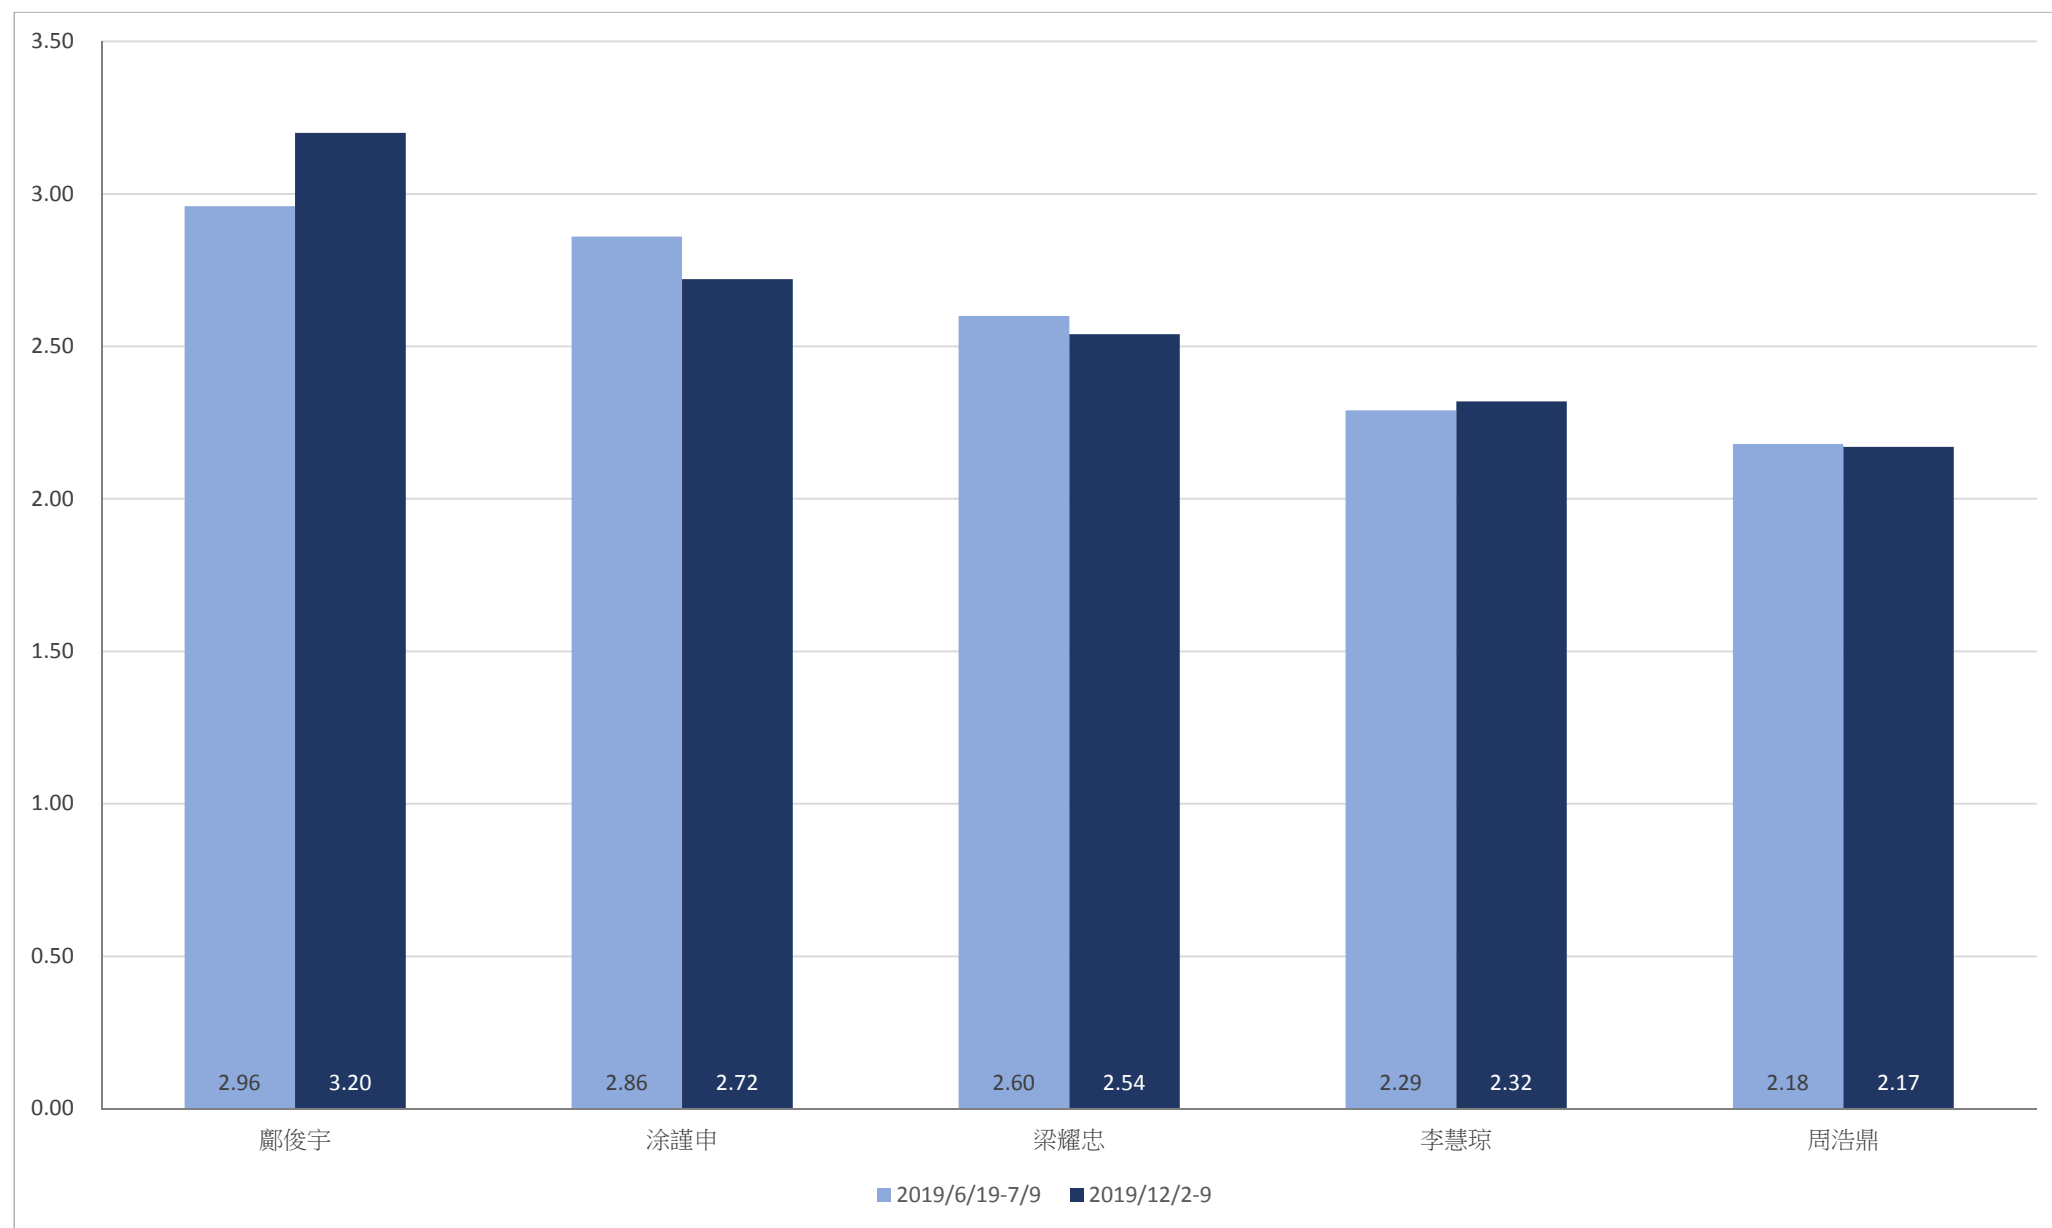

調查題目：市民對第六屆立法會議員評分調查（2019 年）

區議會（第二）功能界別議員表現評分

港島區選區的立法會議員表現評分

九龍東選區的立法會議員表現評分

九龍西選區的立法會議員表現評分

註：2018年11月就任立法會議員的陳凱欣納入6月份調查

新界東選區的立法會議員表現評分

新界西選區的立法會議員表現評分

全體立法會議員的工作表現評分