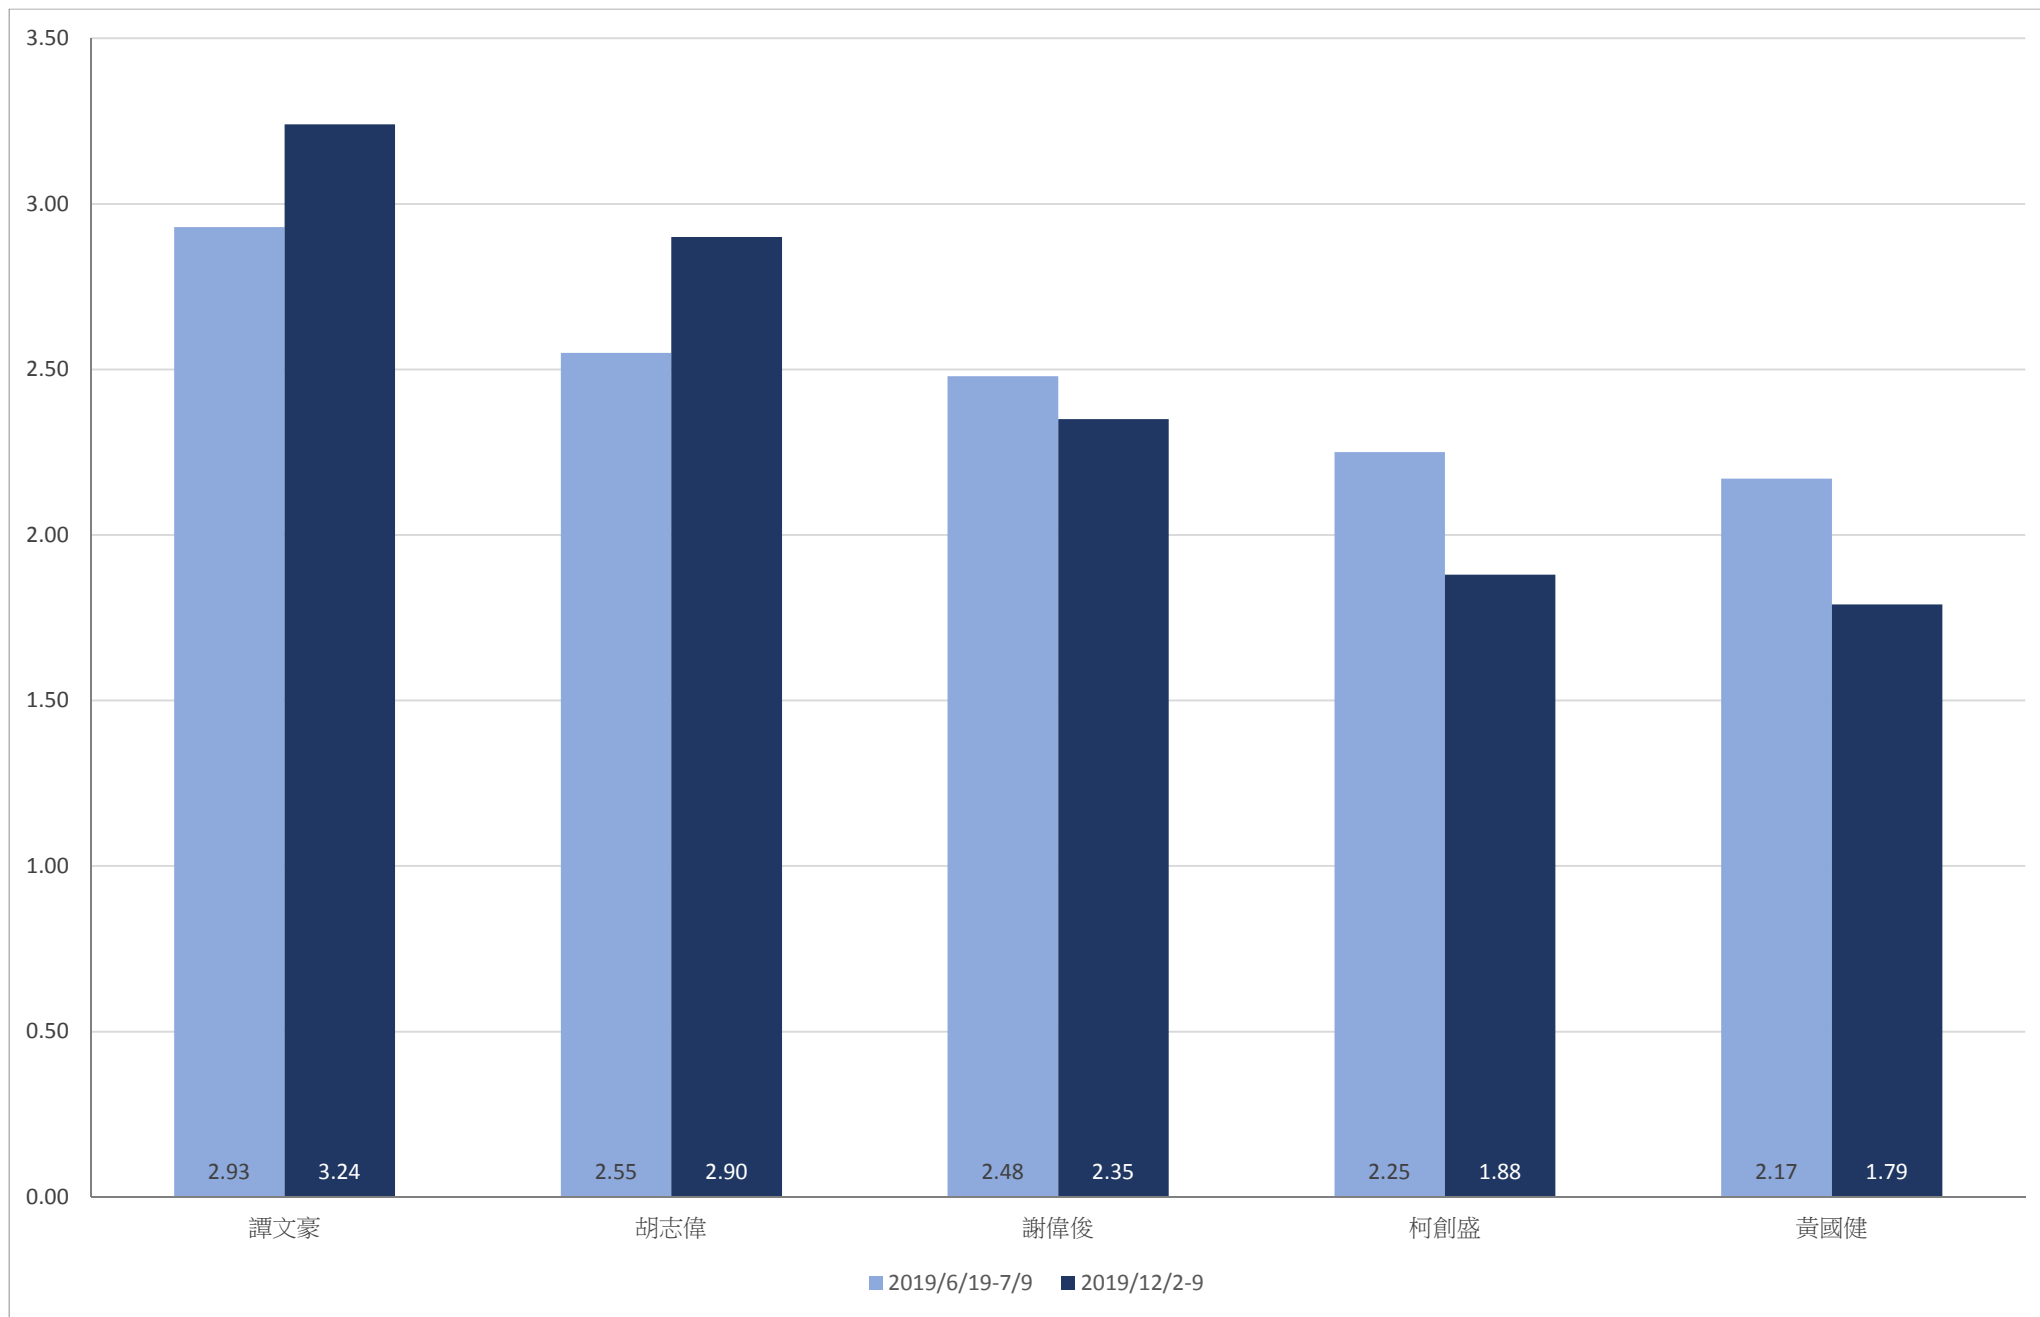

調查題目：市民對第六屆立法會議員評分調查（2019 年）

區議會（第二）功能界別議員表現評分

港島區選區的立法會議員表現評分

九龍東選區的立法會議員表現評分

九龍西選區的立法會議員表現評分

註：2018年11月就任立法會議員的陳凱欣納入6月份調查

新界東選區的立法會議員表現評分

新界西選區的立法會議員表現評分

全體立法會議員的工作表現評分