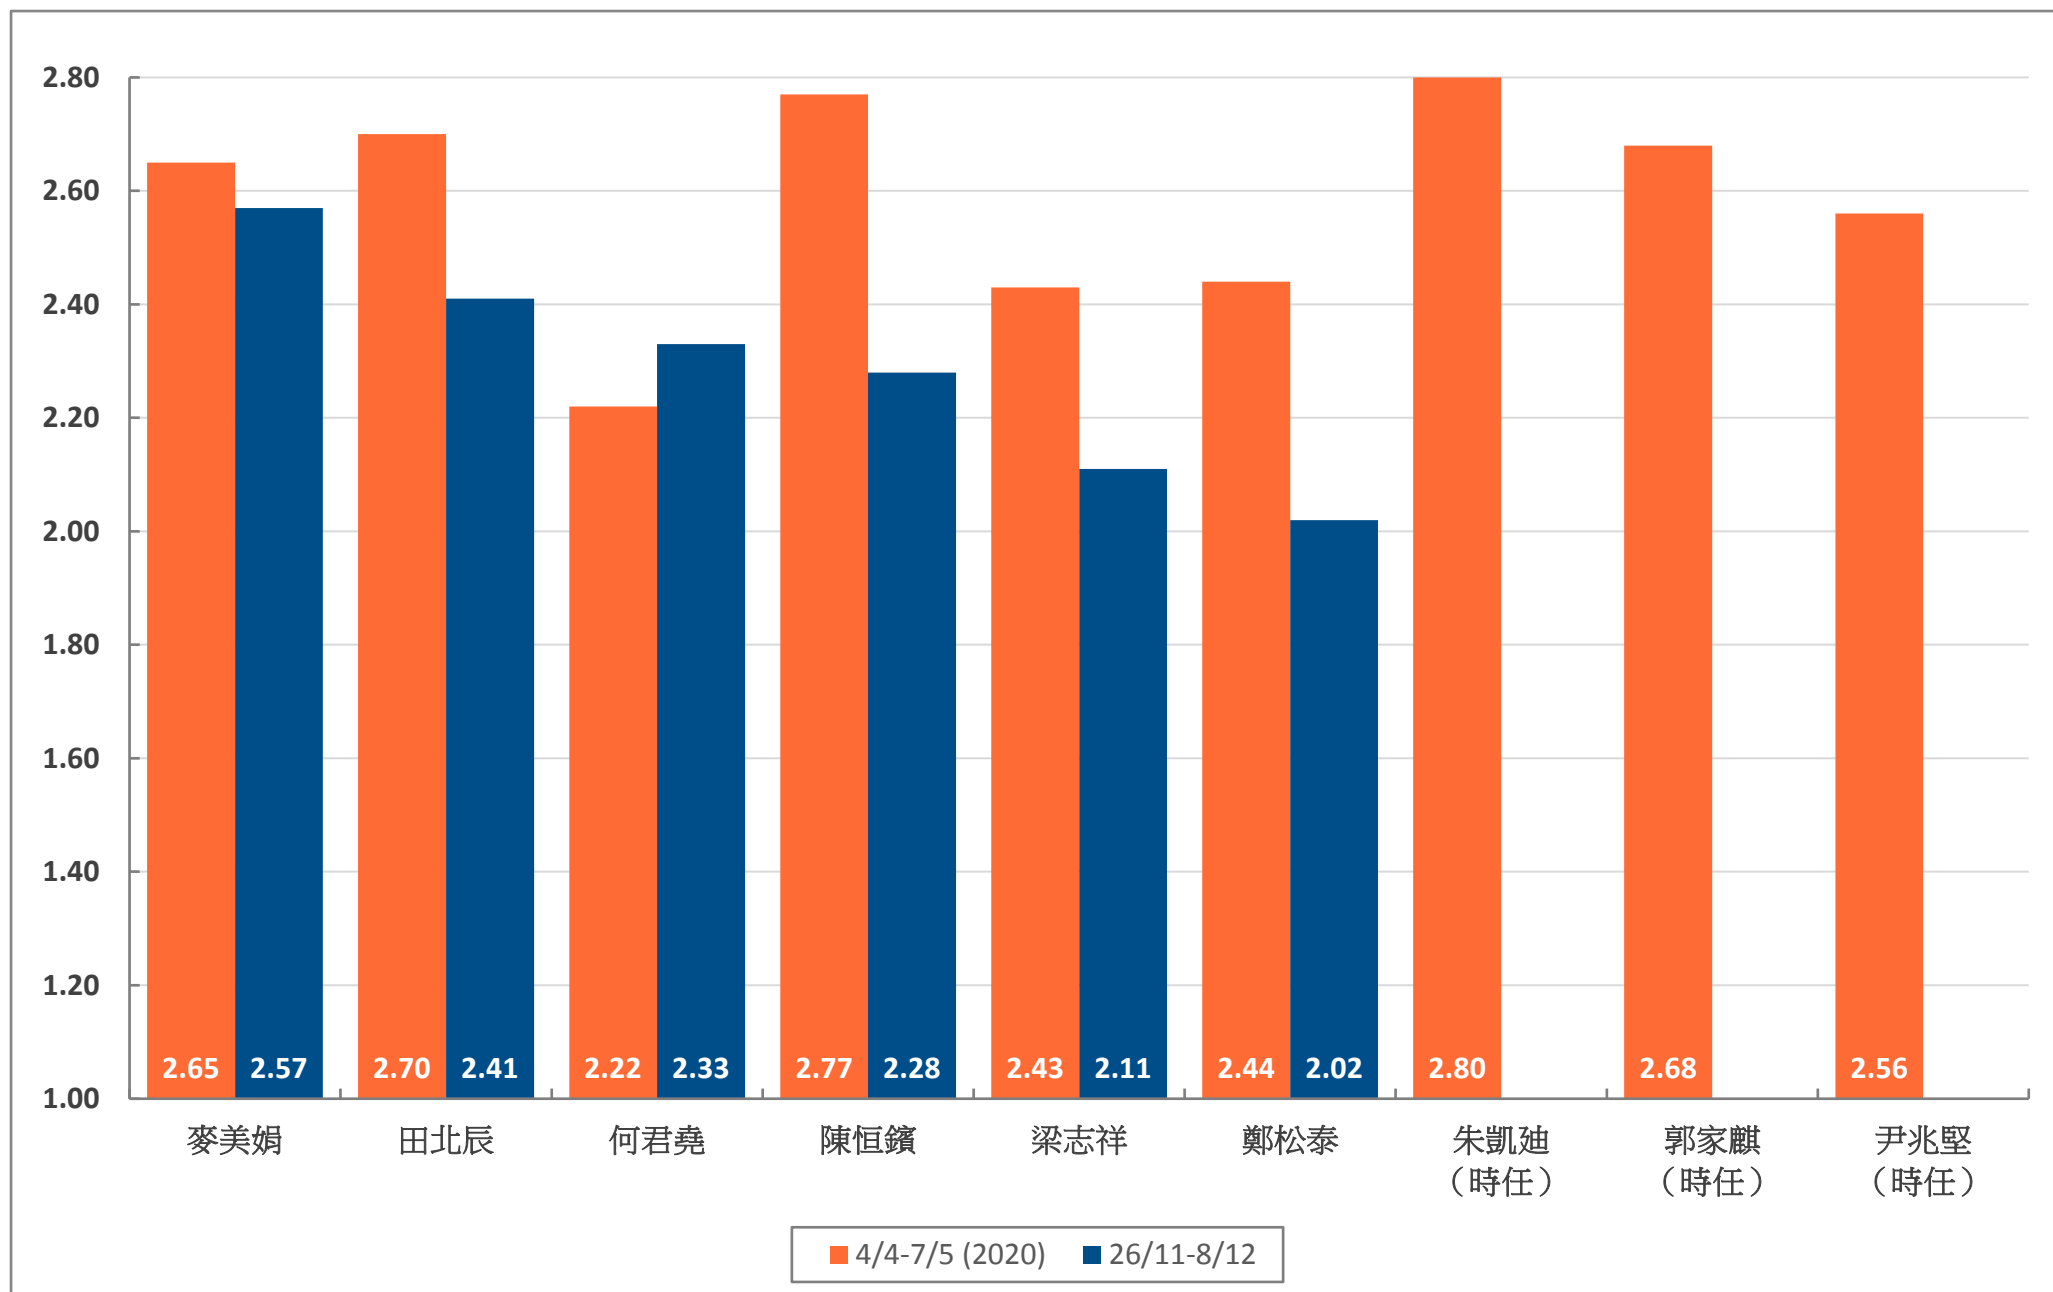

## 區議會（第二）功能界別議員表現評分

港島區選區的立法會議員表現評分

九龍東選區的立法會議員表現評分

九龍西選區的立法會議員表現評分

新界東選區的立法會議員表現評分

新界西選區的立法會議員表現評分

# 全體立法會議員的工作表現評分