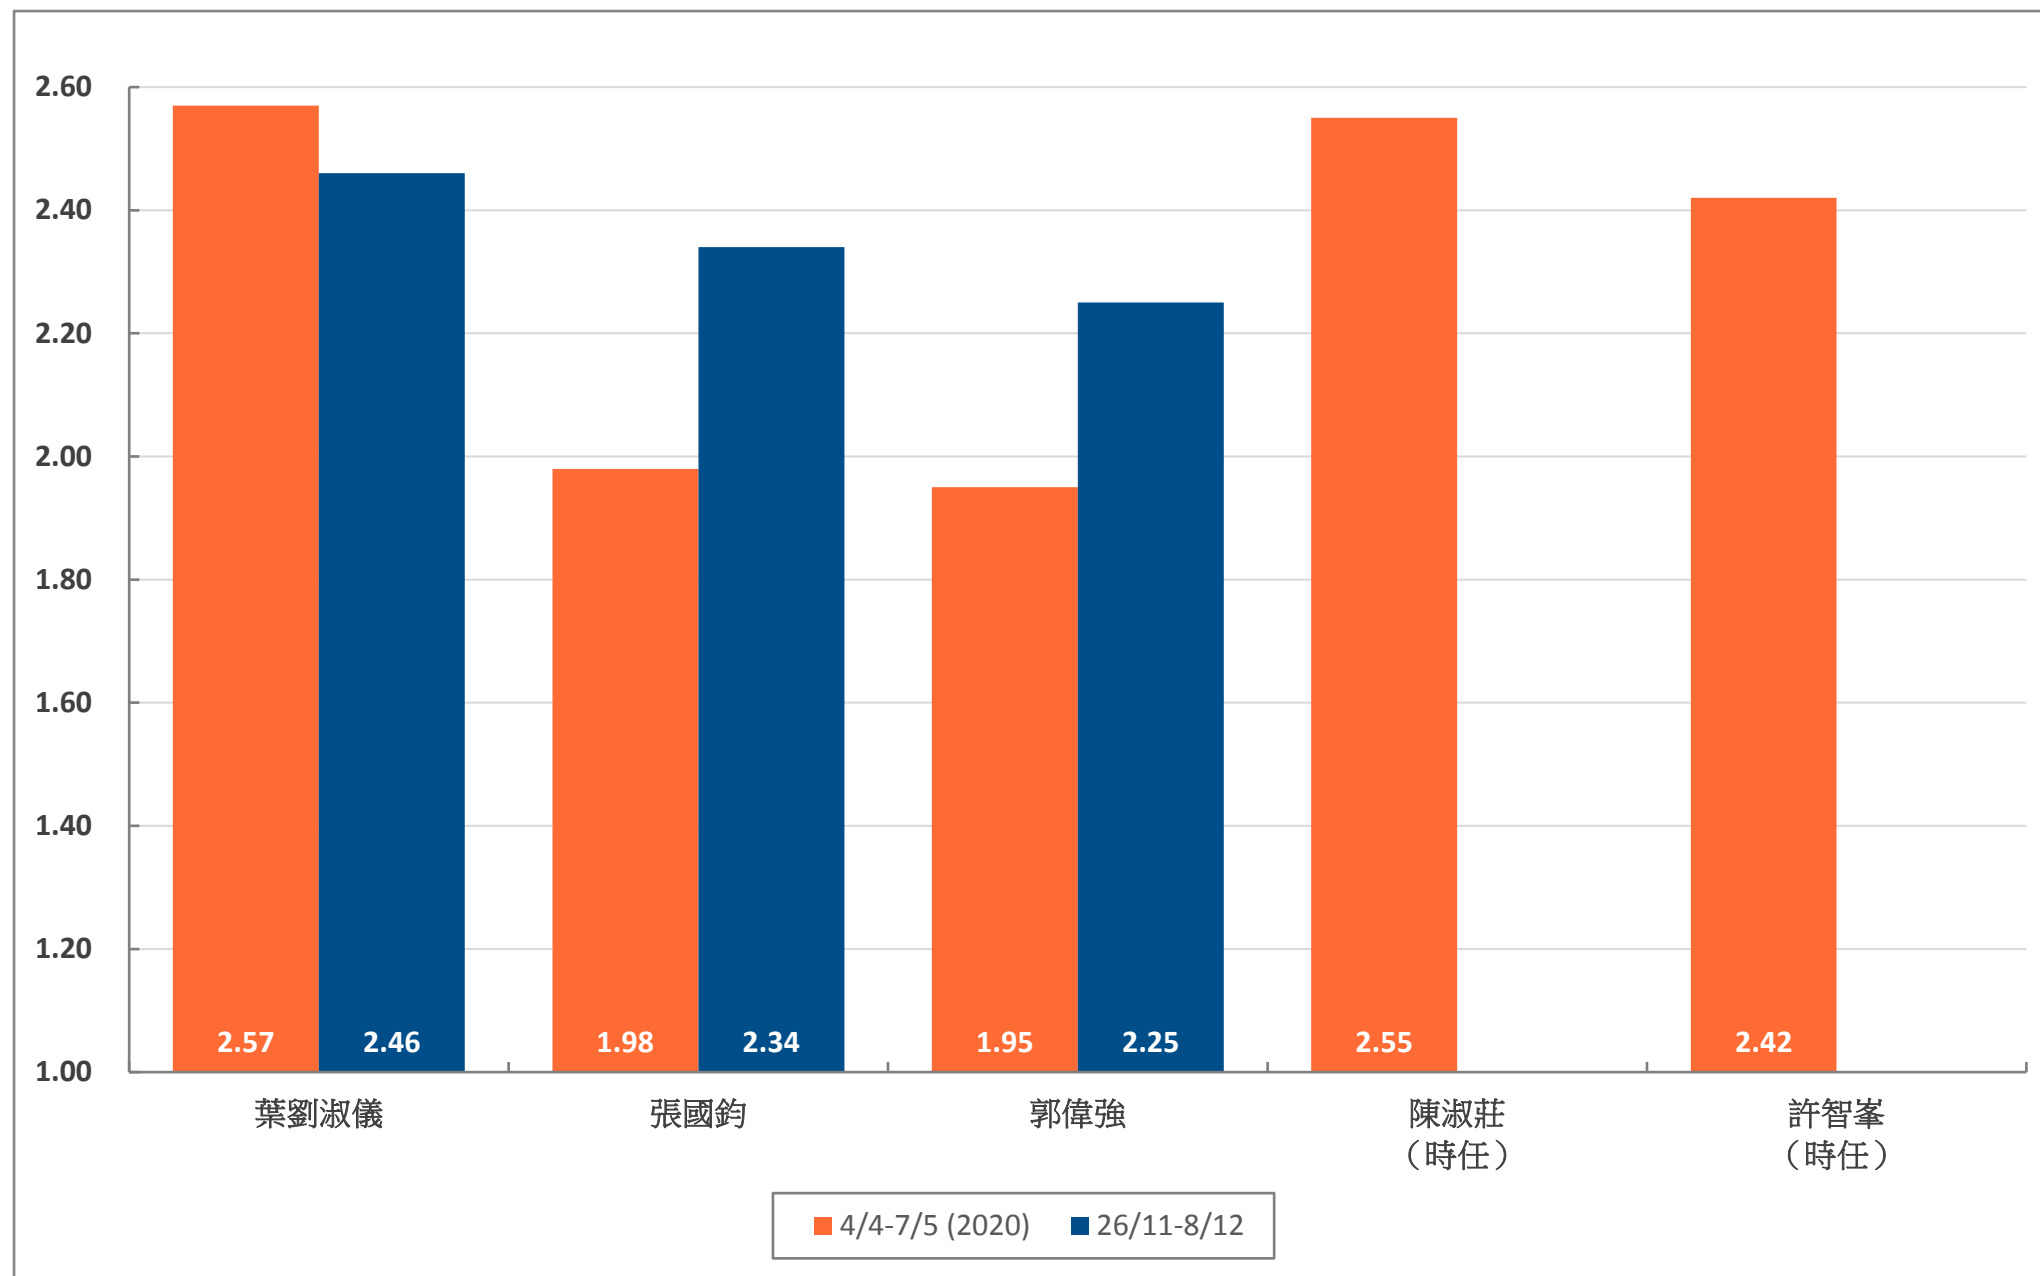

九龍東選區的立法會議員表現評分

港島區選區的立法會議員表現評分