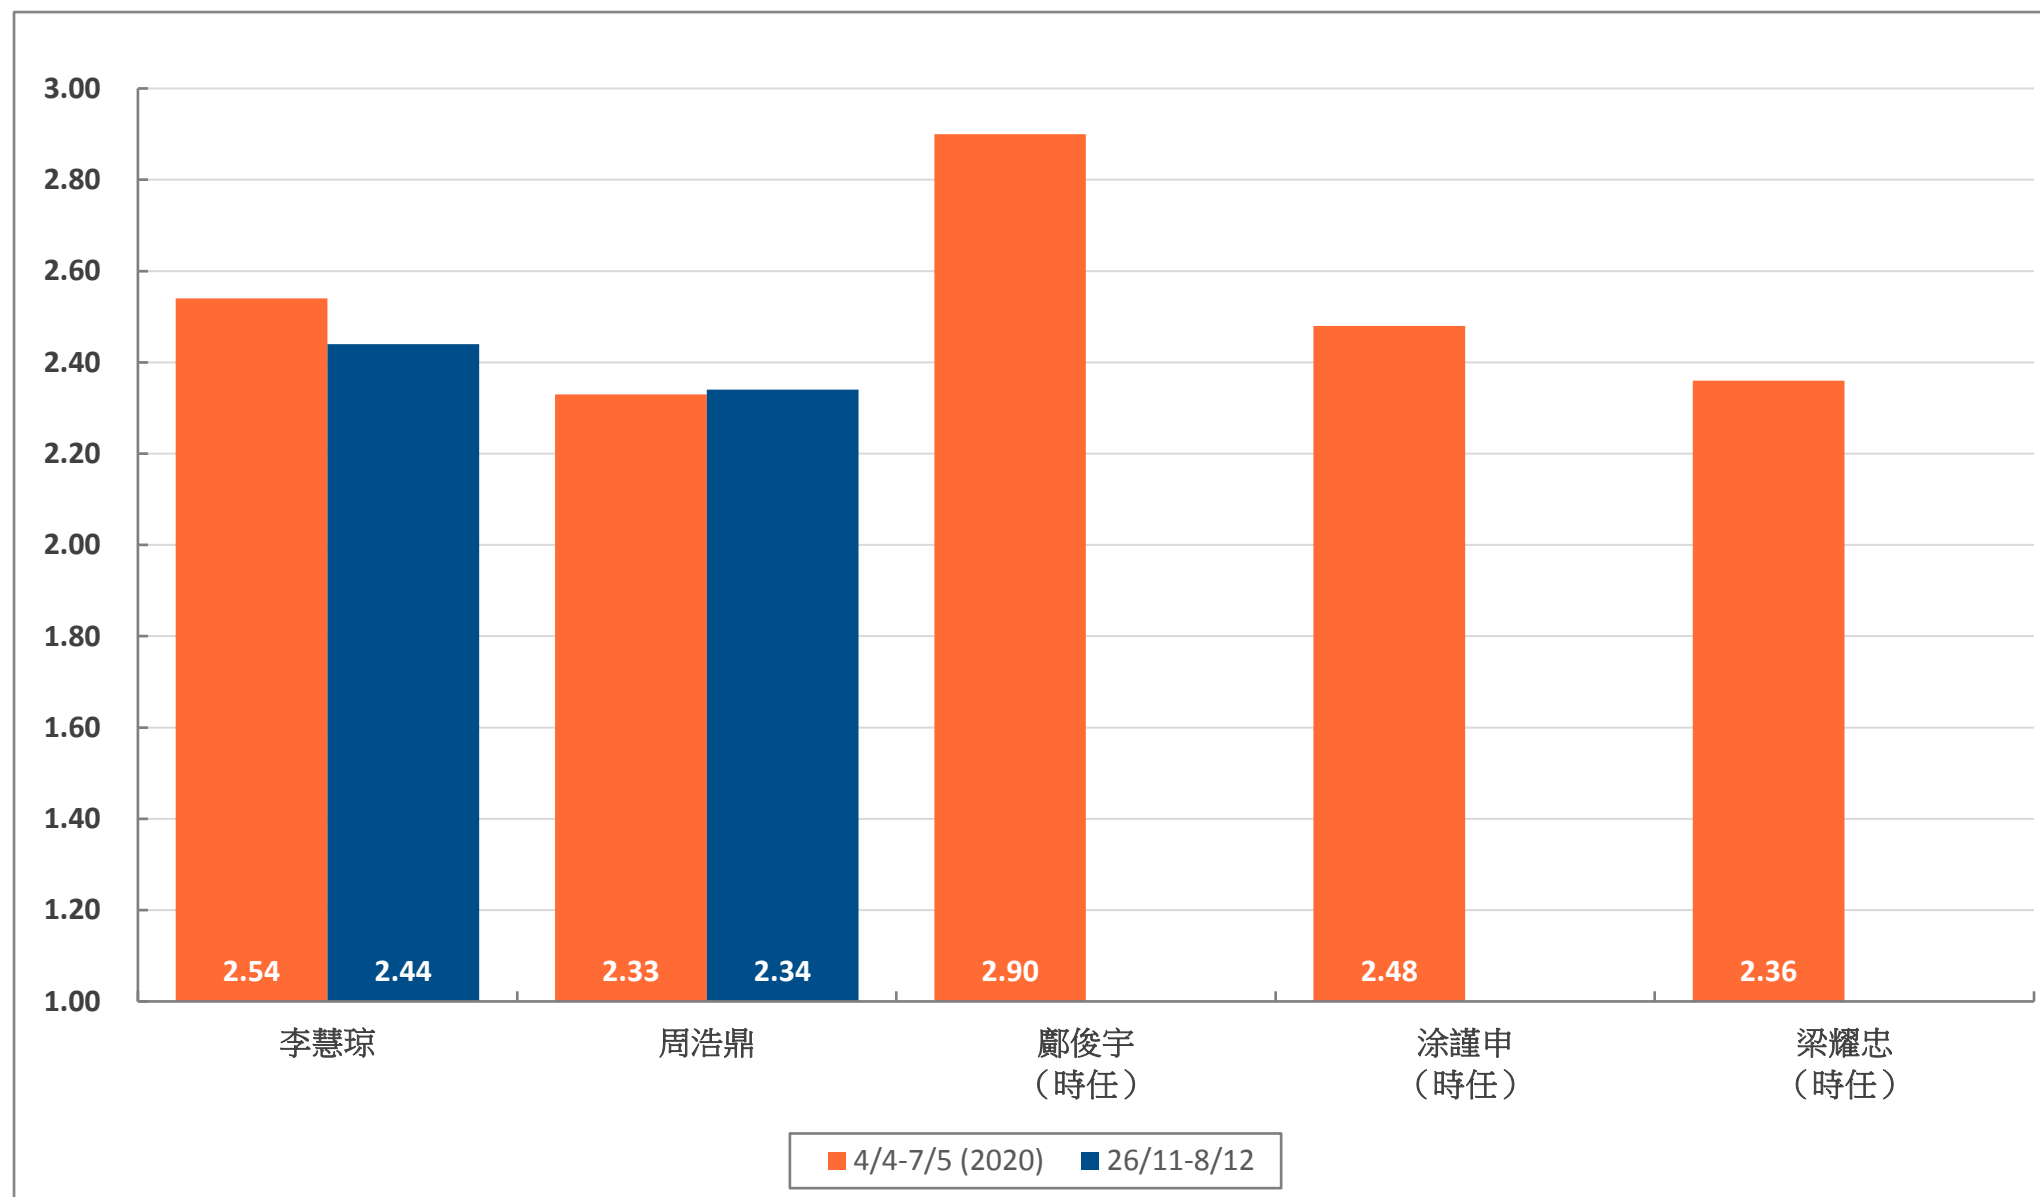

# 調查題目：市民對第六屆立法會議員評分調查（2020 年）

## 區議會（第二）功能界別議員表現評分

港島區選區的立法會議員表現評分

九龍東選區的立法會議員表現評分

九龍西選區的立法會議員表現評分

新界東選區的立法會議員表現評分

新界西選區的立法會議員表現評分

# 全體立法會議員的工作表現評分