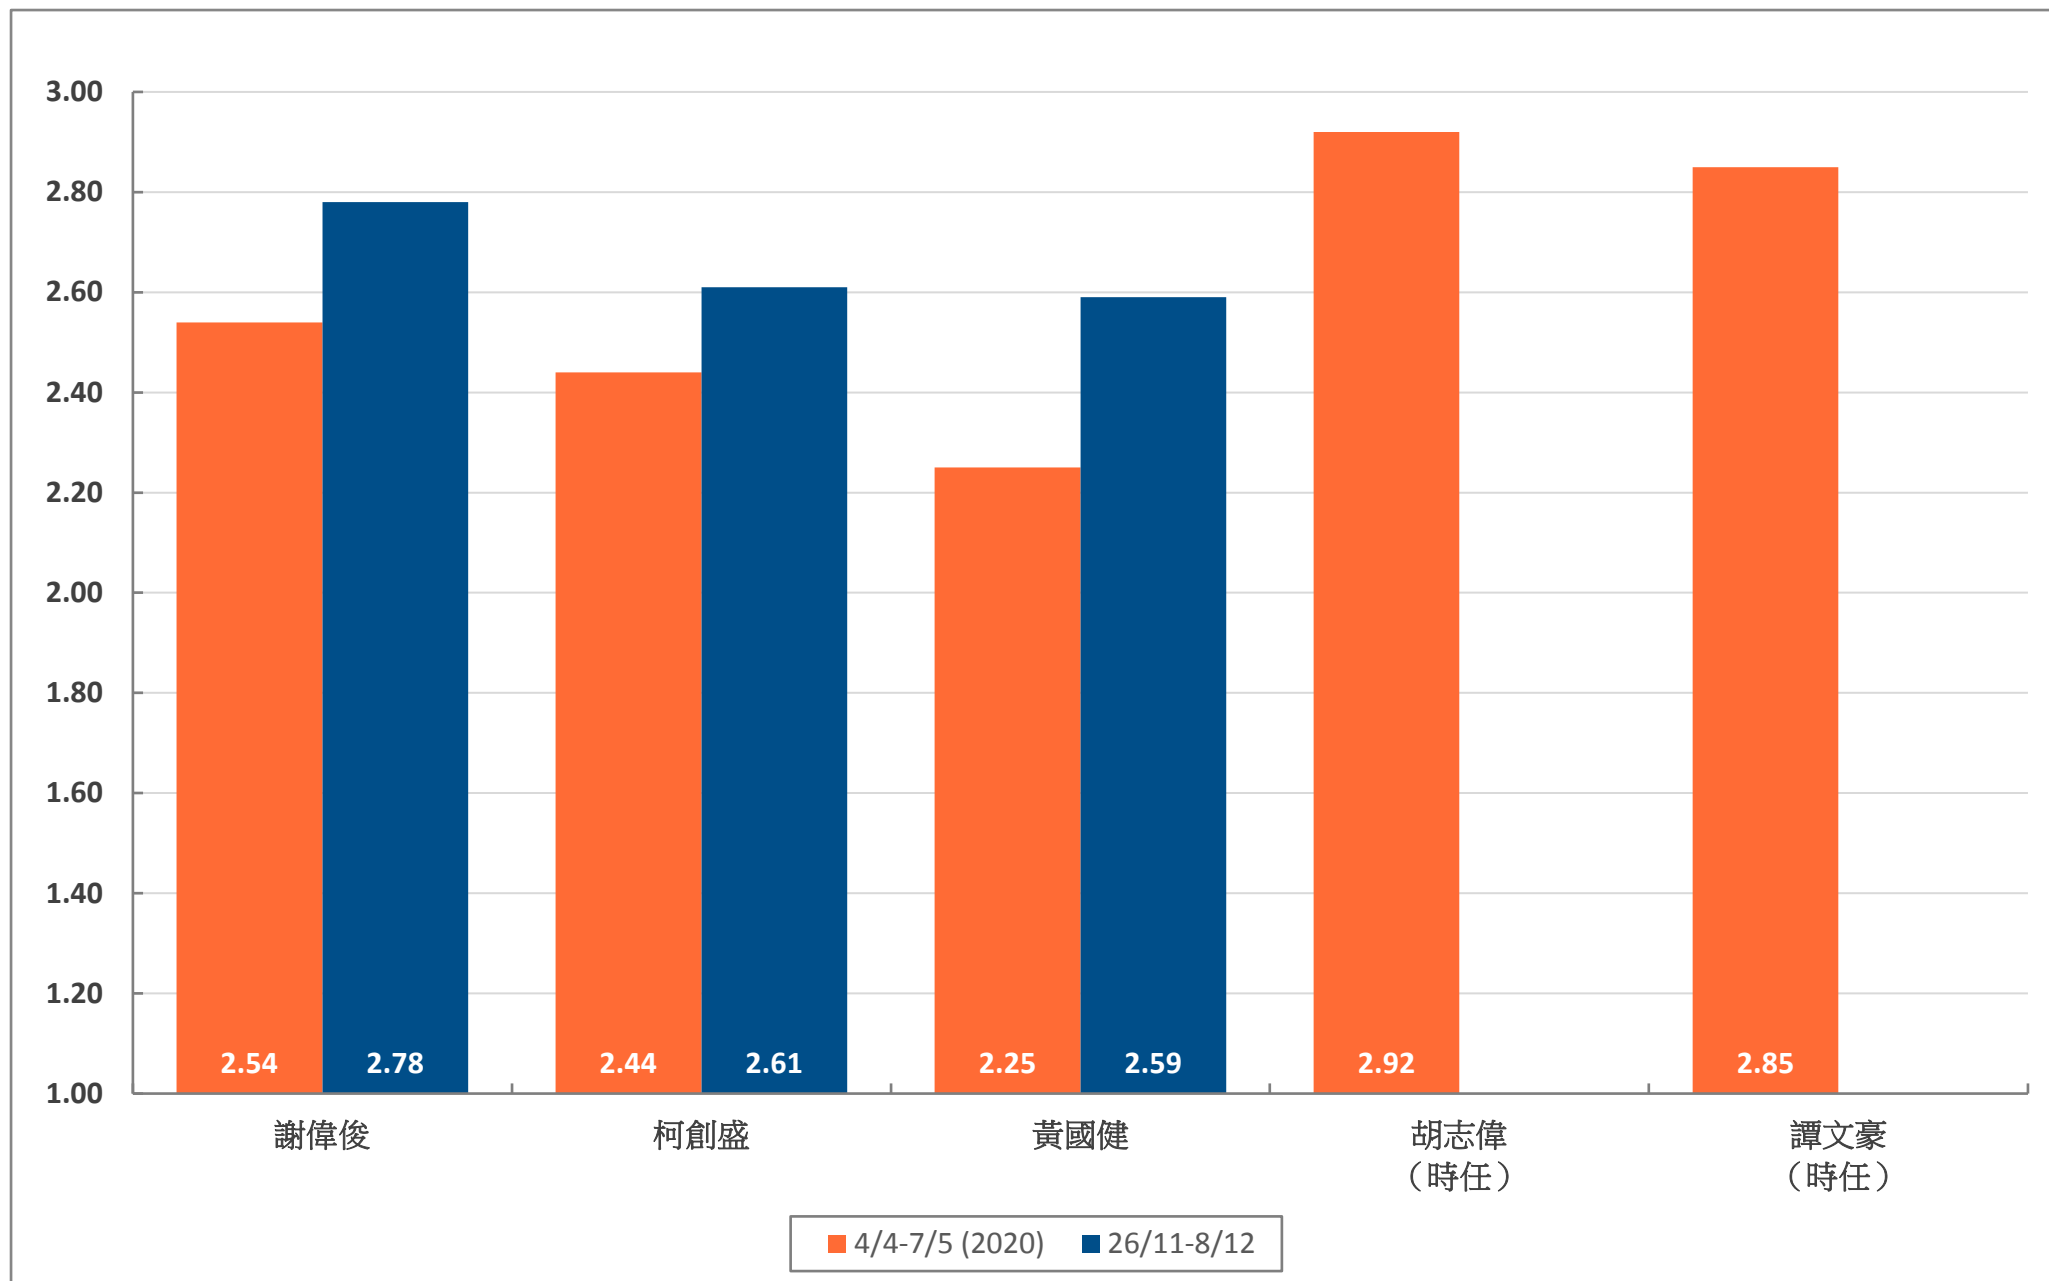

# 調查題目：市民對第六屆立法會議員評分調查（2020 年）

## 區議會（第二）功能界別議員表現評分

港島區選區的立法會議員表現評分

九龍東選區的立法會議員表現評分

九龍西選區的立法會議員表現評分

新界東選區的立法會議員表現評分

新界西選區的立法會議員表現評分

# 全體立法會議員的工作表現評分