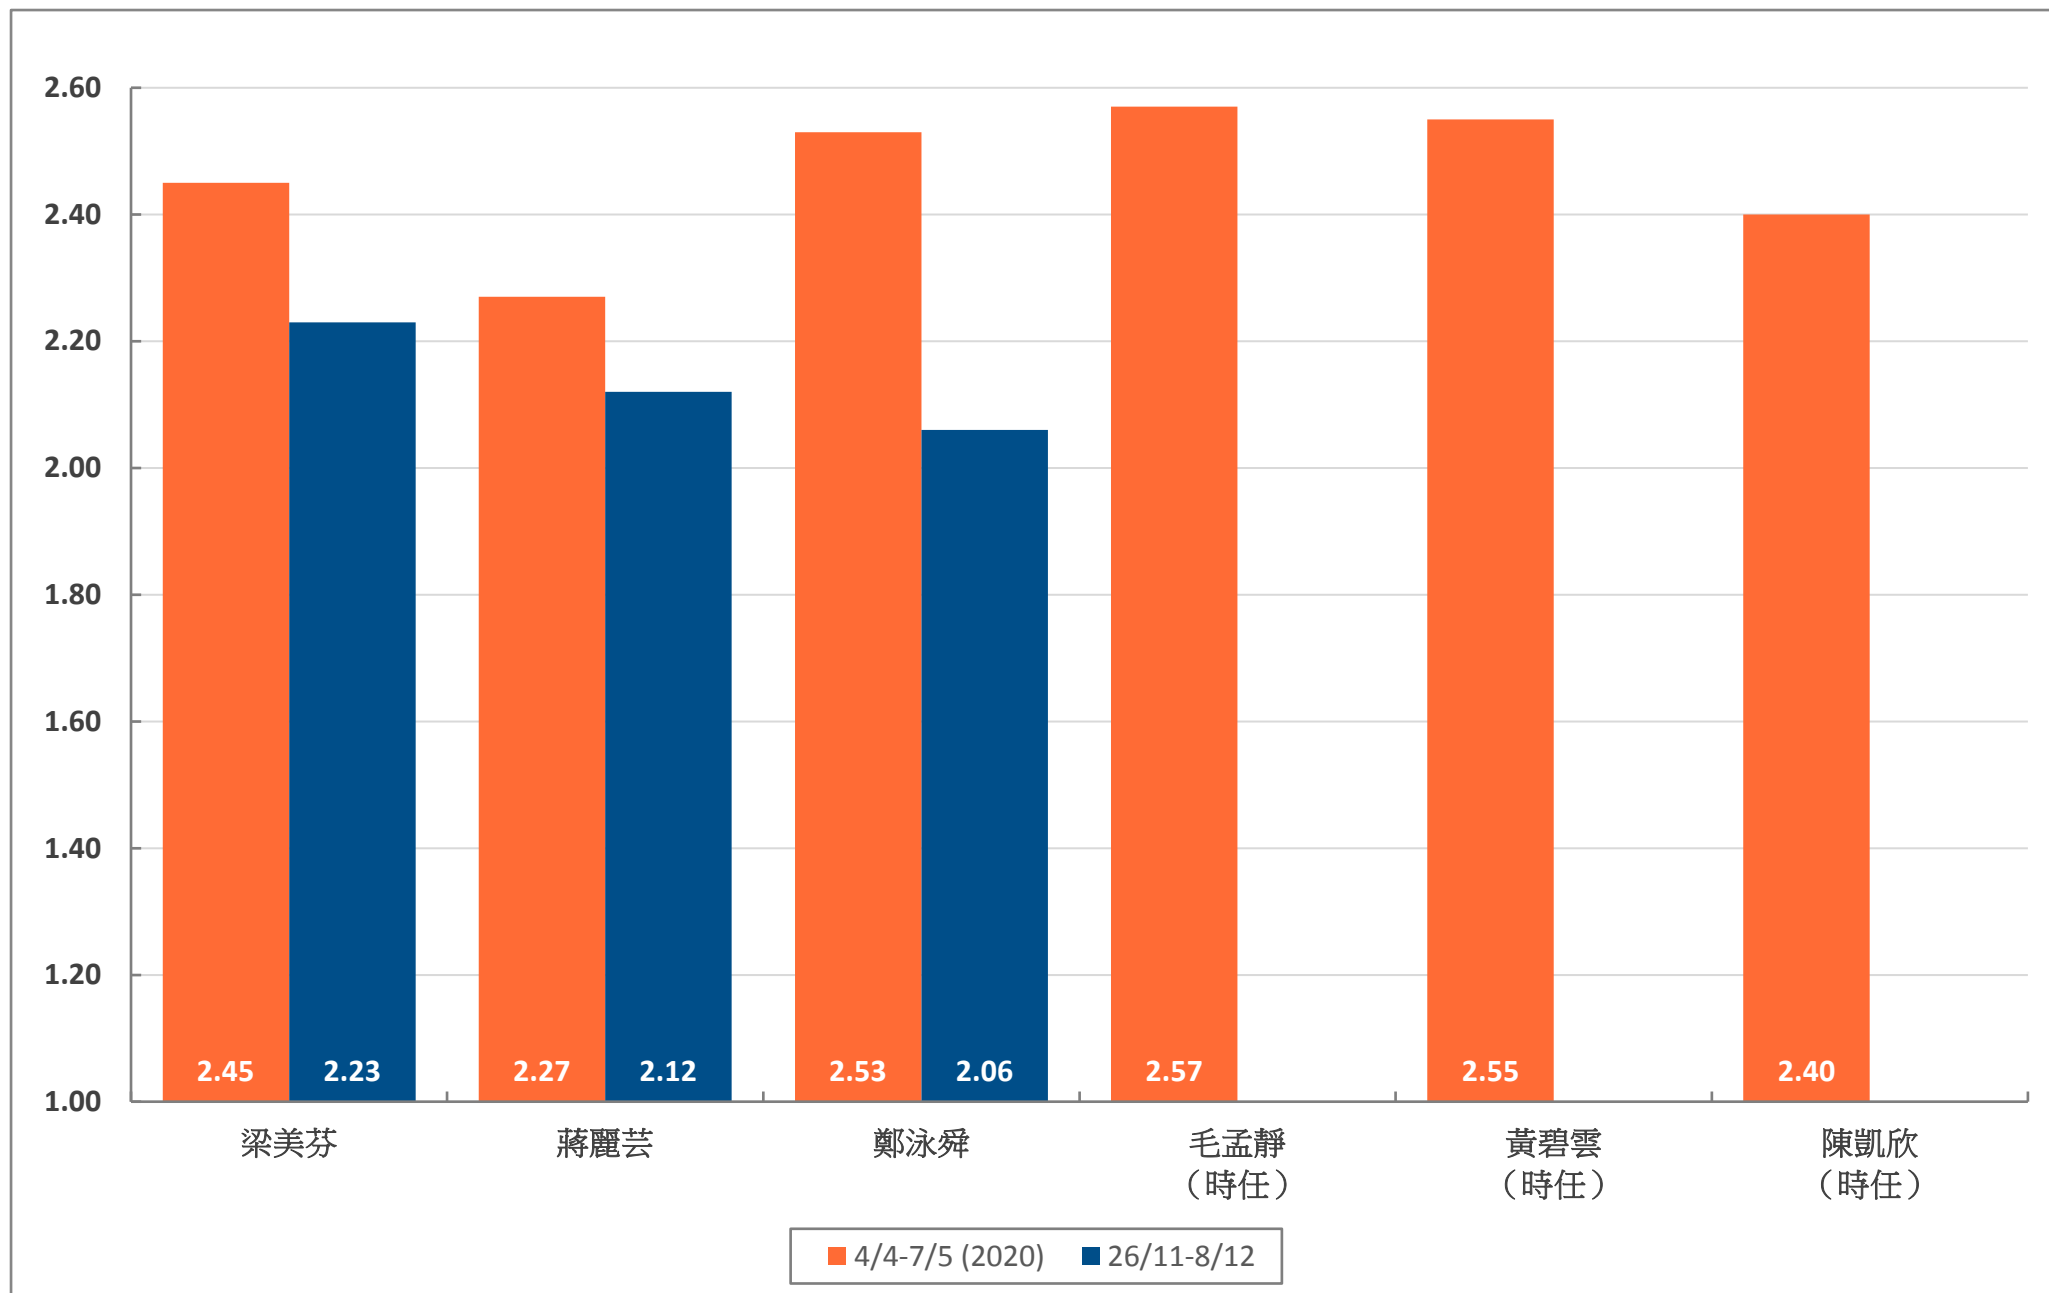

## 區議會（第二）功能界別議員表現評分

港島區選區的立法會議員表現評分

九龍東選區的立法會議員表現評分

九龍西選區的立法會議員表現評分

新界東選區的立法會議員表現評分

新界西選區的立法會議員表現評分

# 全體立法會議員的工作表現評分