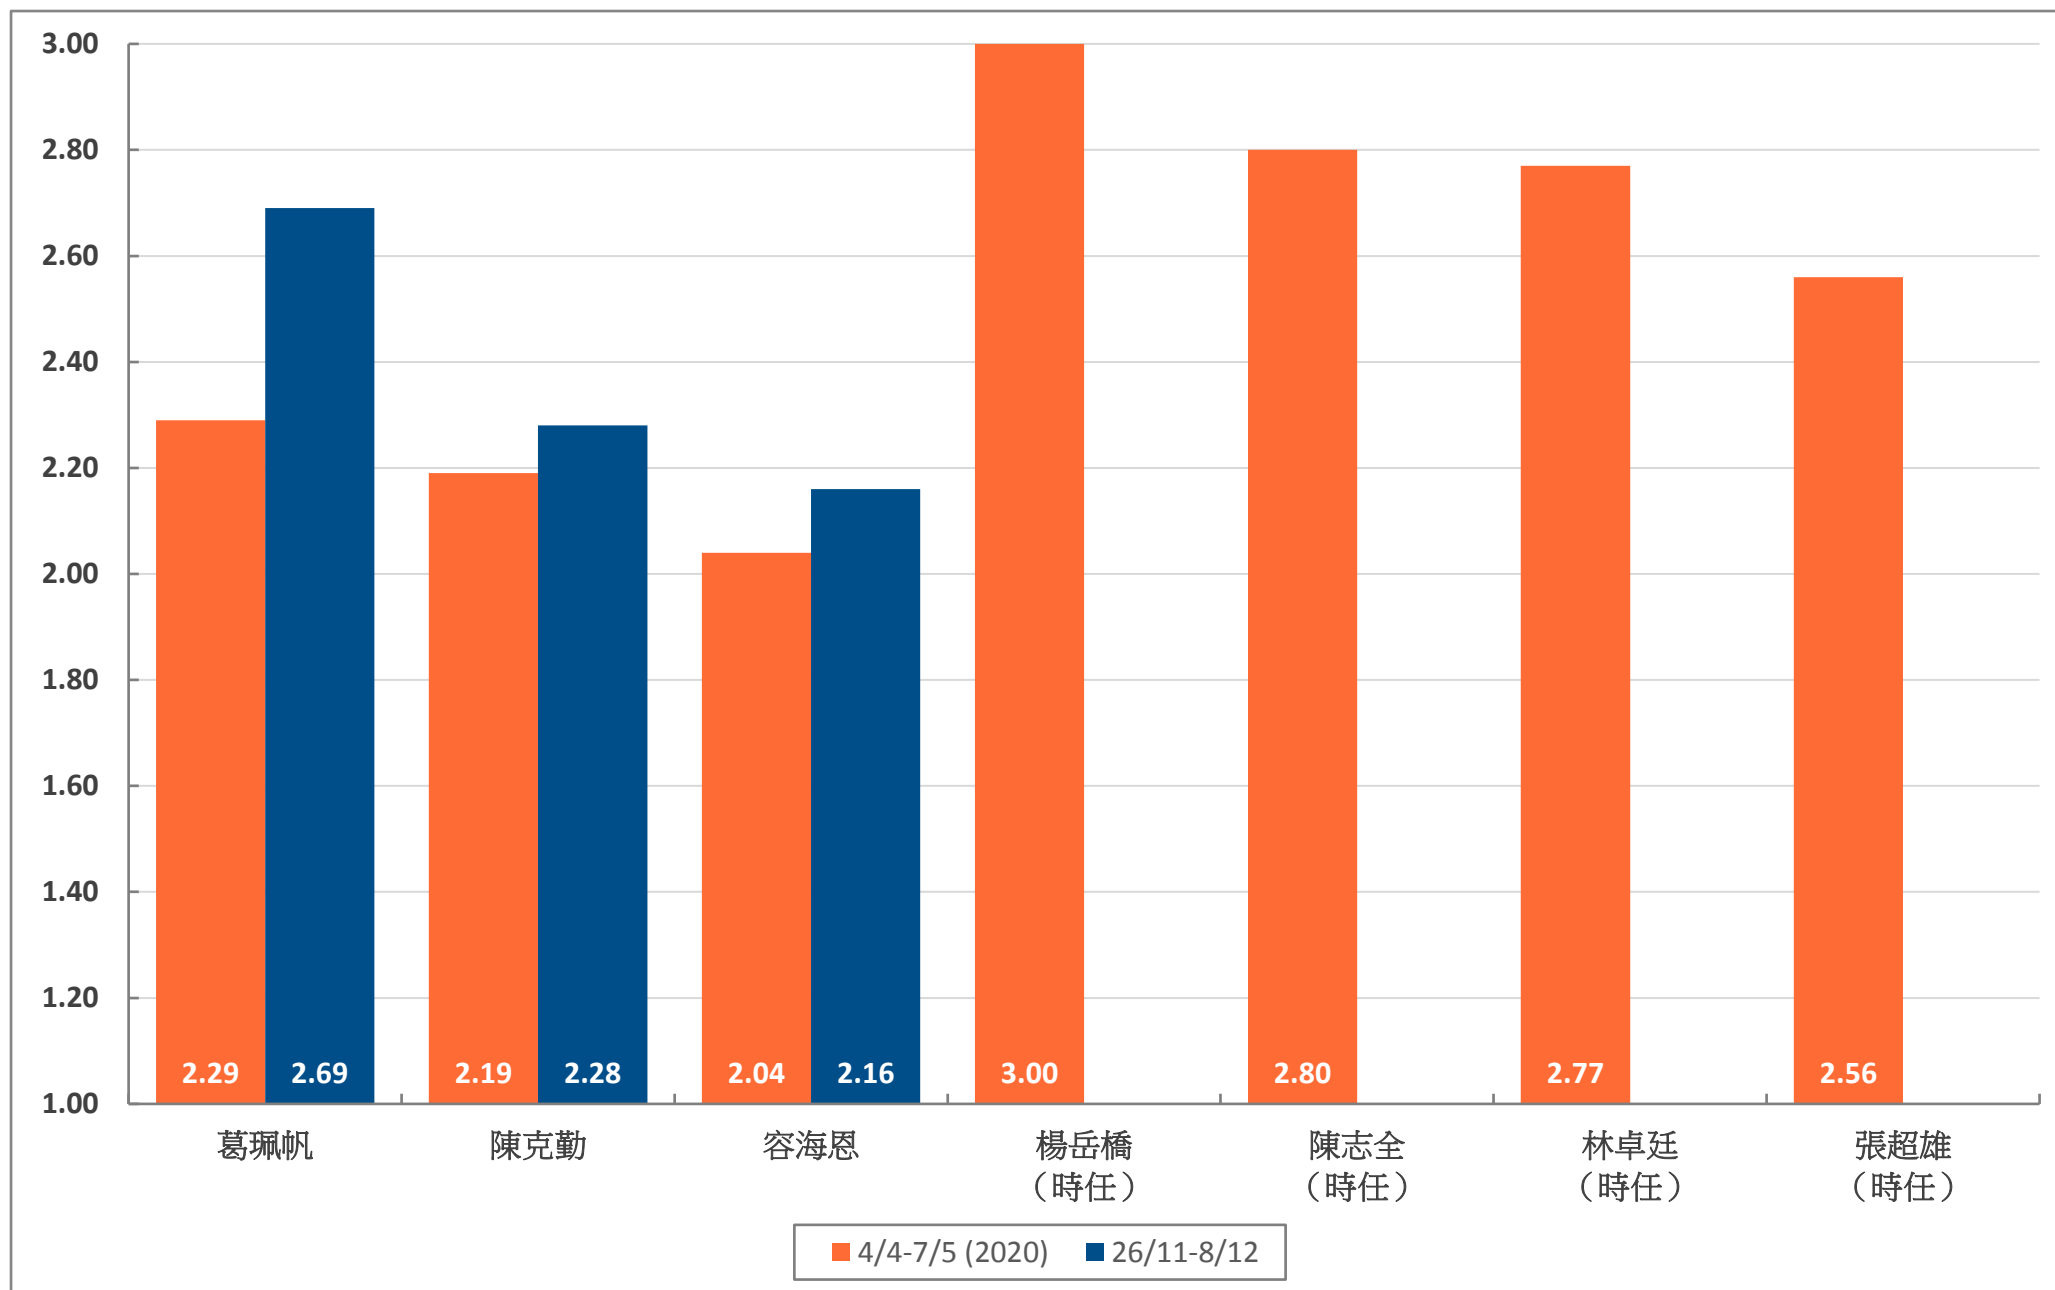

## 區議會（第二）功能界別議員表現評分

港島區選區的立法會議員表現評分

九龍東選區的立法會議員表現評分

九龍西選區的立法會議員表現評分

新界東選區的立法會議員表現評分

新界西選區的立法會議員表現評分

# 全體立法會議員的工作表現評分