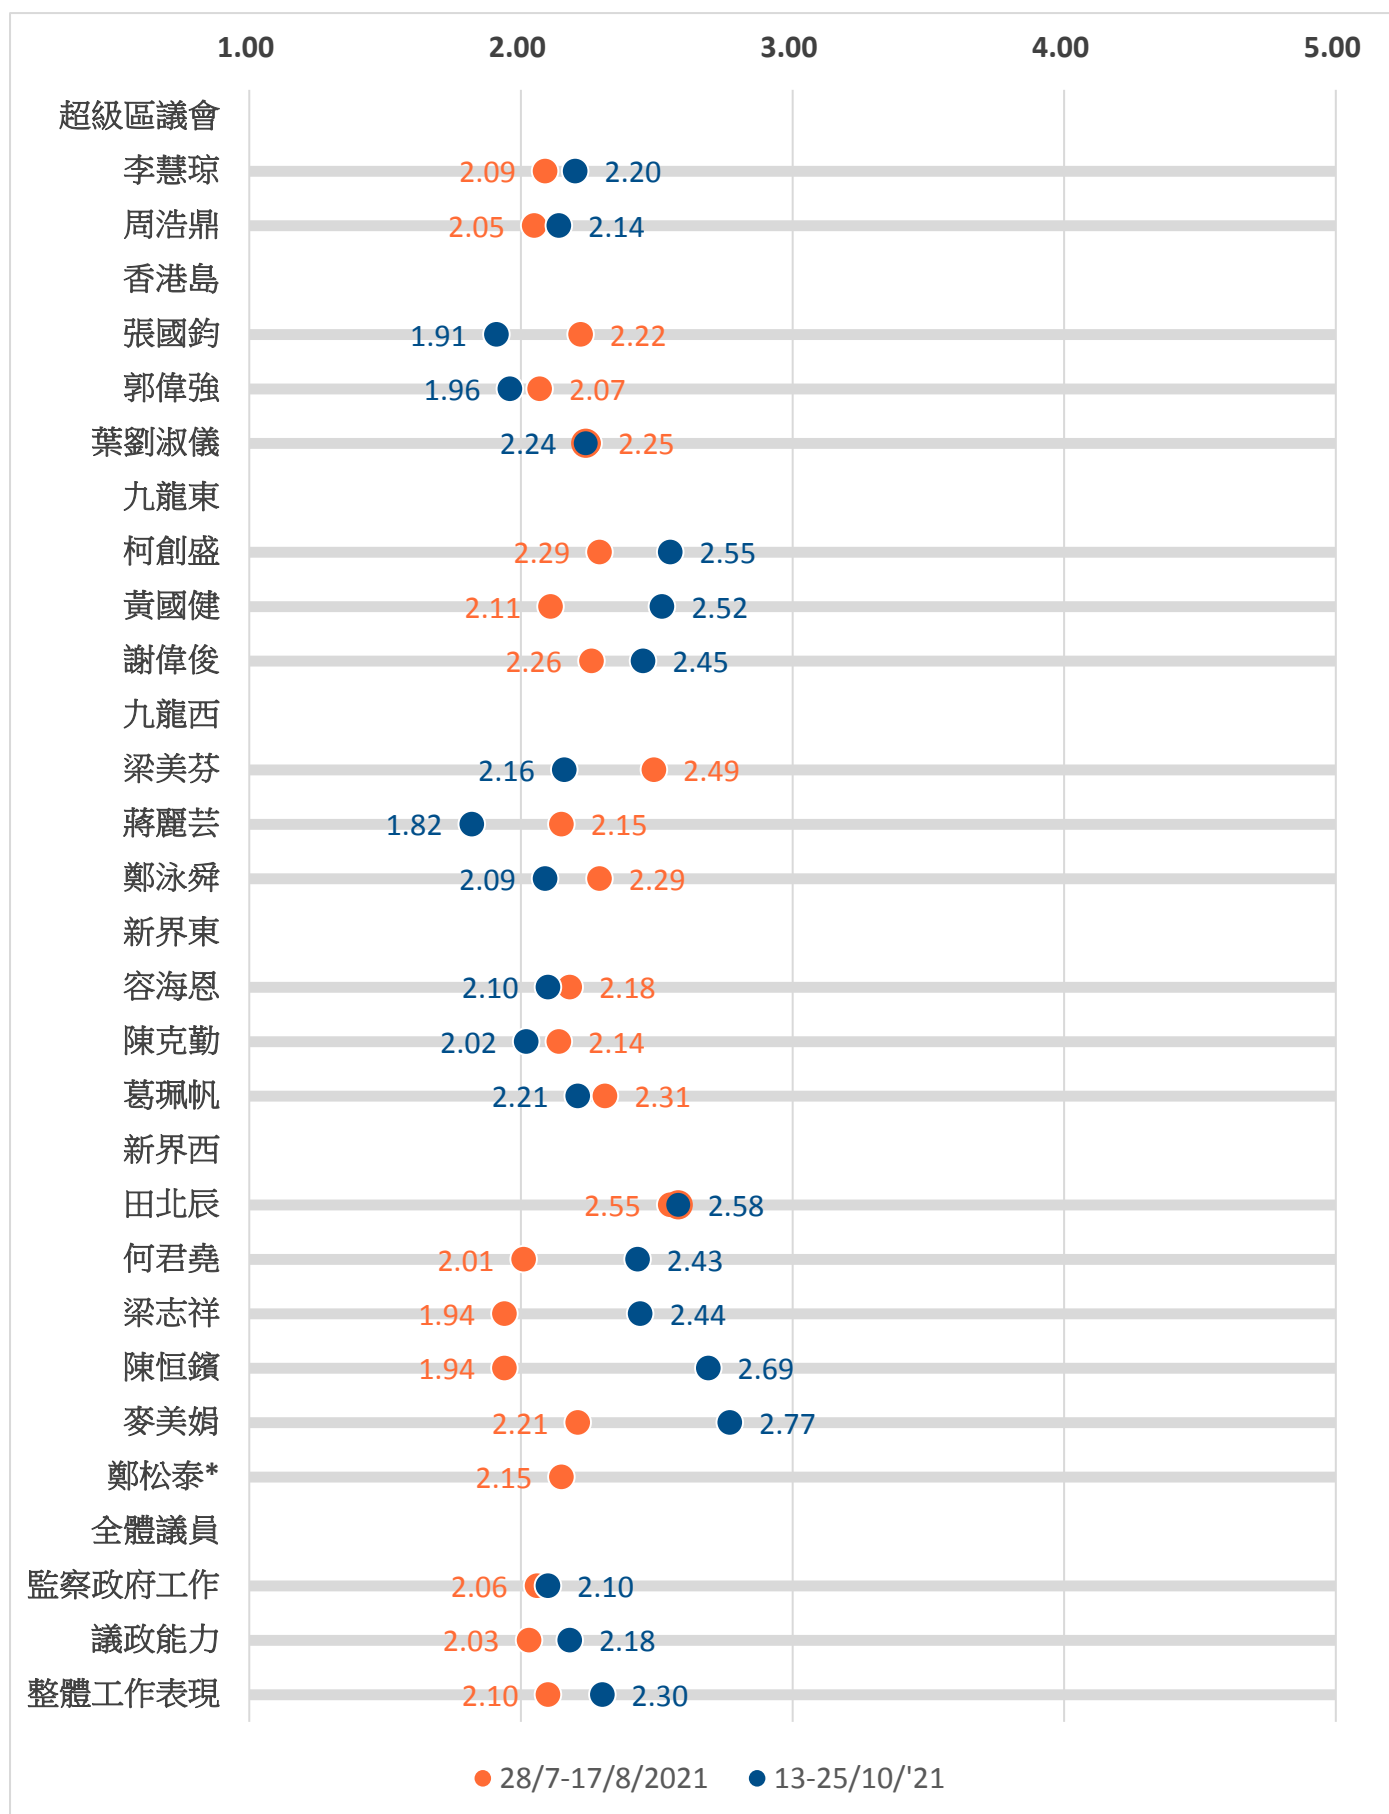

調查題目：市民對第六屆立法會議員評分調查（2021 年）

工作表現評分：「非常不滿意」為 1 分，「不滿意」為 2 分，「一般」為 3 分，「滿意」為 4 分，「非常滿意」為 5 分。

註*：鄭松泰於 2021 年 8 月 26 日喪失立法會議員資格，故未有納入 2021 年 10 月評分。

	調查日期 (2021 年)	
	28/7-17/8	13-25/10
超級區議會		
李慧琼	2.09	2.20
周浩鼎	2.05	2.14
香港島		
張國鈞	2.22	1.91
郭偉強	2.07	1.96
葉劉淑儀	2.25	2.24
九龍東		
柯創盛	2.29	2.55
黃國健	2.11	2.52
謝偉俊	2.26	2.45
九龍西		
梁美芬	2.49	2.16
蔣麗芸	2.15	1.82
鄭泳舜	2.29	2.09
新界東		
容海恩	2.18	2.10
陳克勤	2.14	2.02
葛珮帆	2.31	2.21
新界西		
田北辰	2.55	2.58
何君堯	2.01	2.43
梁志祥	1.94	2.44
陳恒鑾	1.94	2.69
麥美娟	2.21	2.77
鄭松泰*	2.15	
全體議員		
監察政府工作	2.06	2.10
議政能力	2.03	2.18
整體工作表現	2.10	2.30

工作表現評分：「非常不滿意」為 1 分，「不滿意」為 2 分，「一般」為 3 分，「滿意」為 4 分，「非常滿意」為 5 分。

註*：鄭松泰於 2021 年 8 月 26 日喪失立法會議員資格，故未有納入 2021 年 10 月評分。