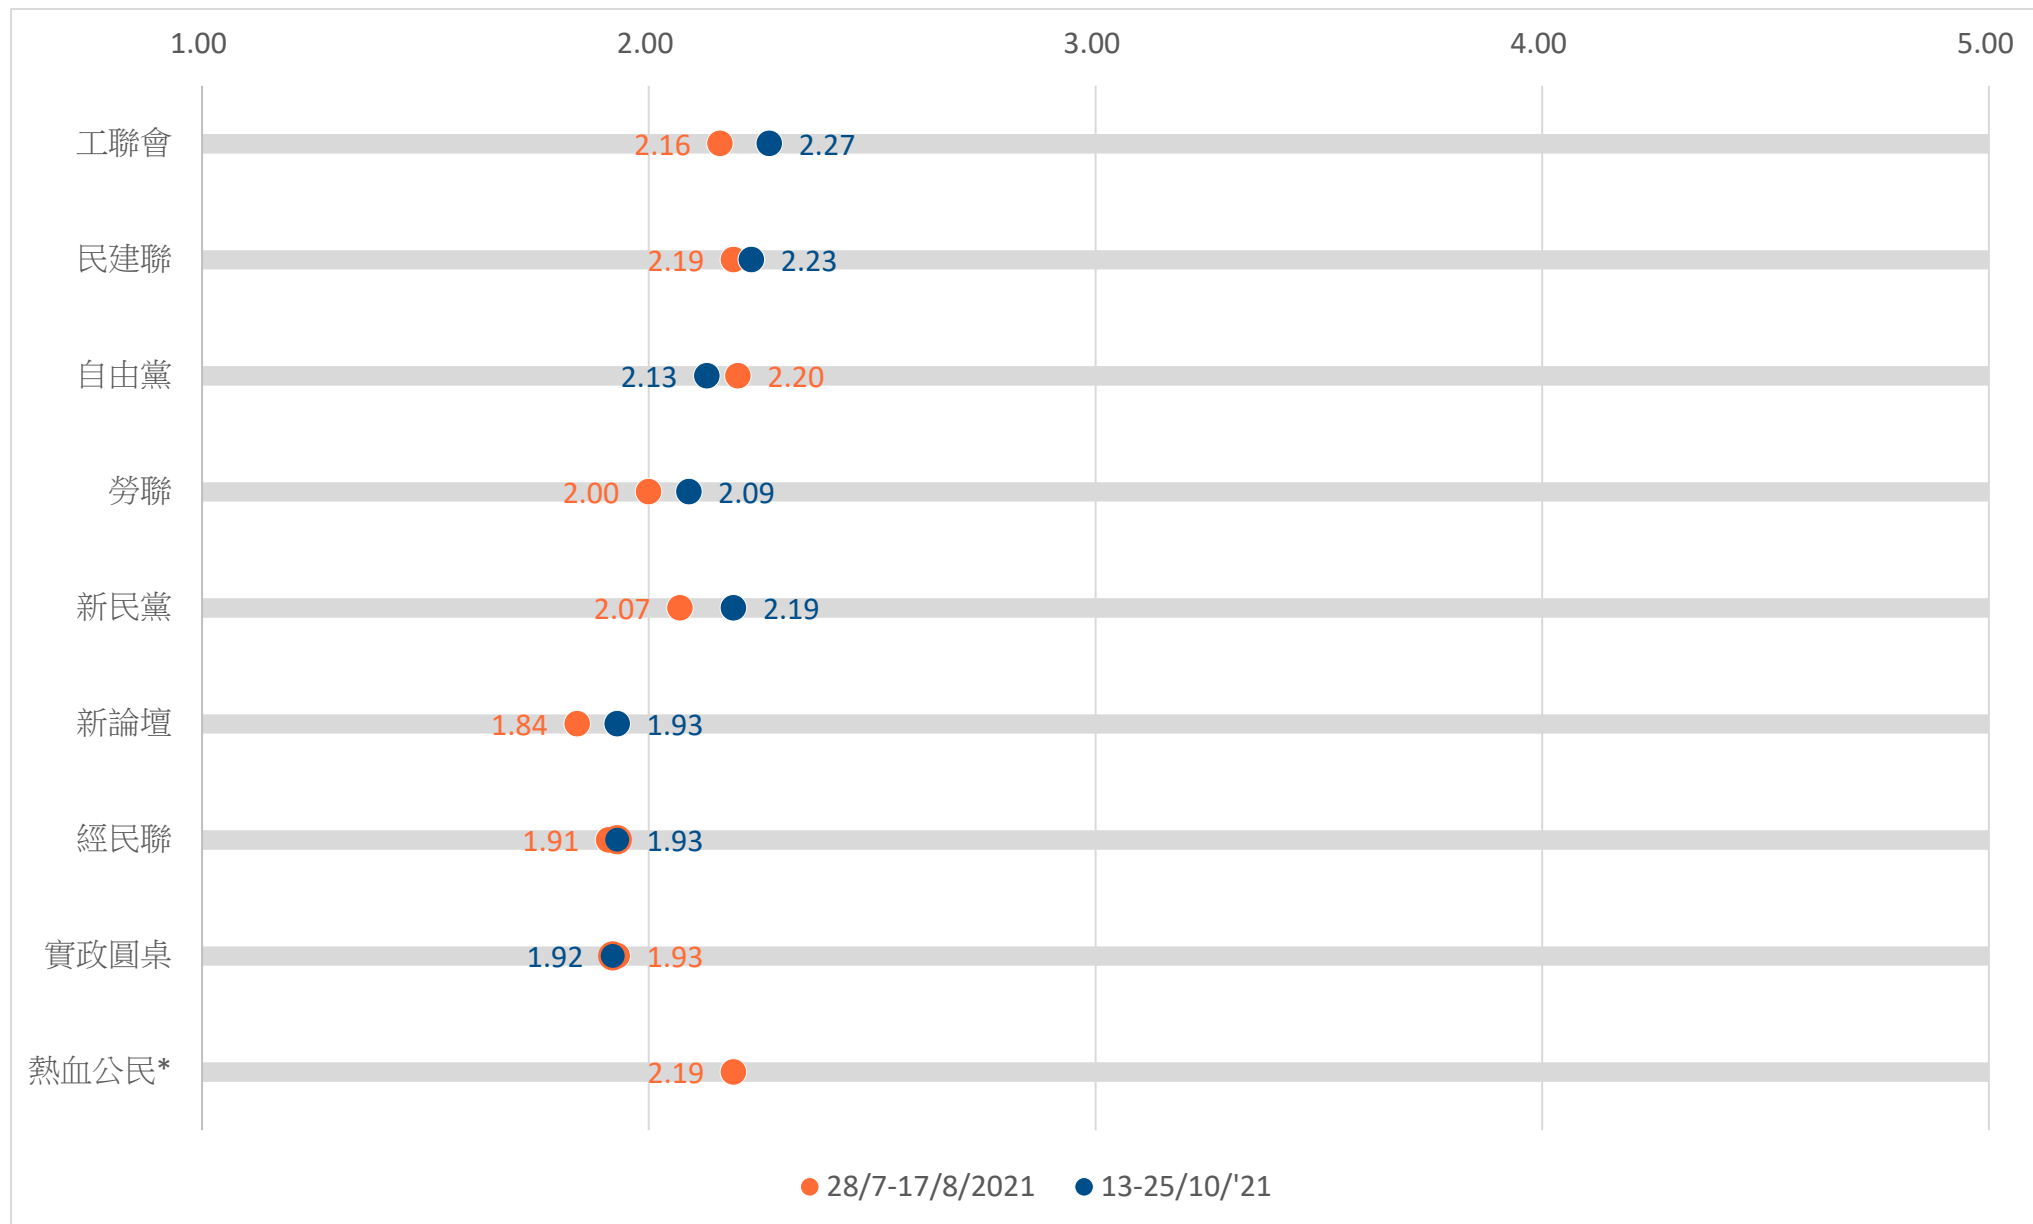

調查題目：立法會內擁有議席的各政團之支持度評分（2021 年）

政團支持度：「非常不支持」為 1 分，「不支持」為 2 分，「一般」為 3 分，「支持」為 4 分，「非常支持」為 5 分。

註*：熱血公民鄭松泰於 2021 年 8 月喪失議員資格，故相關政團未有納入 2021 年 10 月份評分。