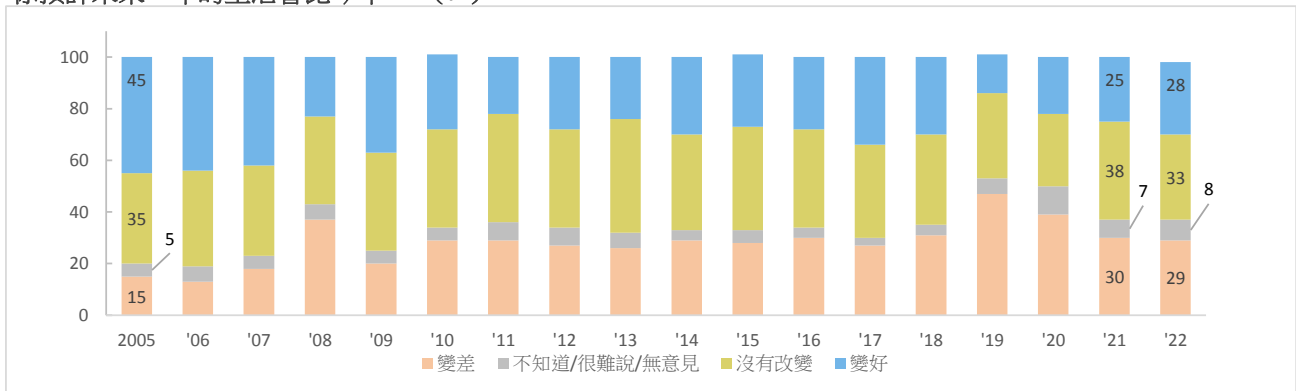

16 你預計未來一年的生活會比今年..... (%)