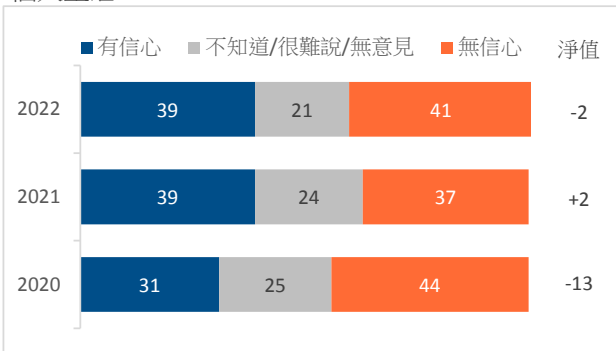

你對來年_____發展有沒有信心？（%）（2019年或以前此题目的問法為「請你表示對來年以下各方面的信心程度」）

9 個人生活

註：此題於2020年首次進行