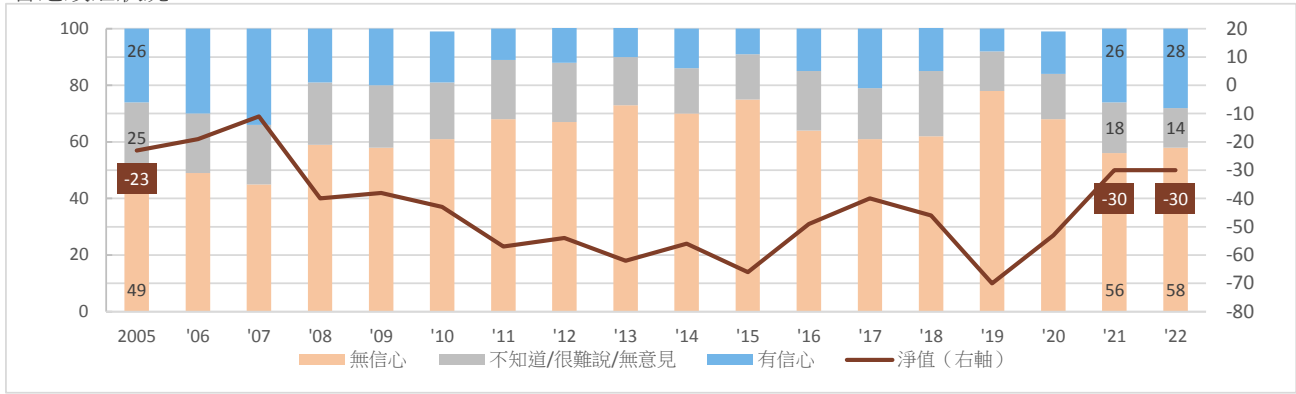

13 香港政治狀況

註：2019年或以前題目為「香港政治環境的改善」

14 香港經濟狀況

註：2019年或以前題目為「香港的經濟前景」

15 你對來年香港的整體發展有沒有信心？ (%)

註：此題於2011年首次進行

16 你預計未來一年的生活會比今年..... (%)