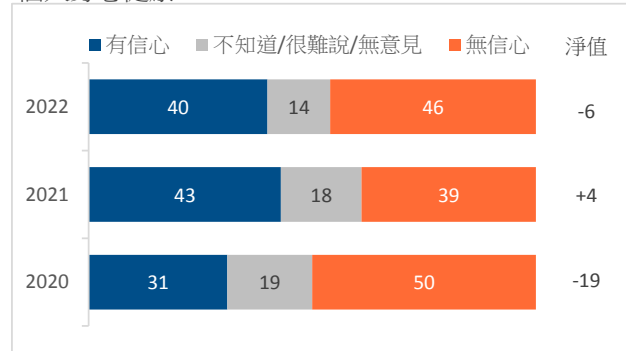

10 個人身心健康

註：此題於2020年首次進行