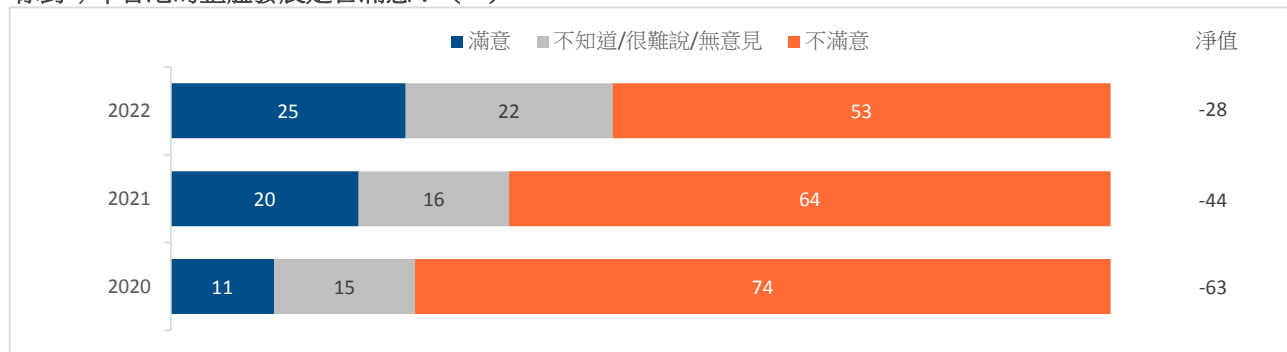

7 你對今年香港的整體發展是否滿意？(%)