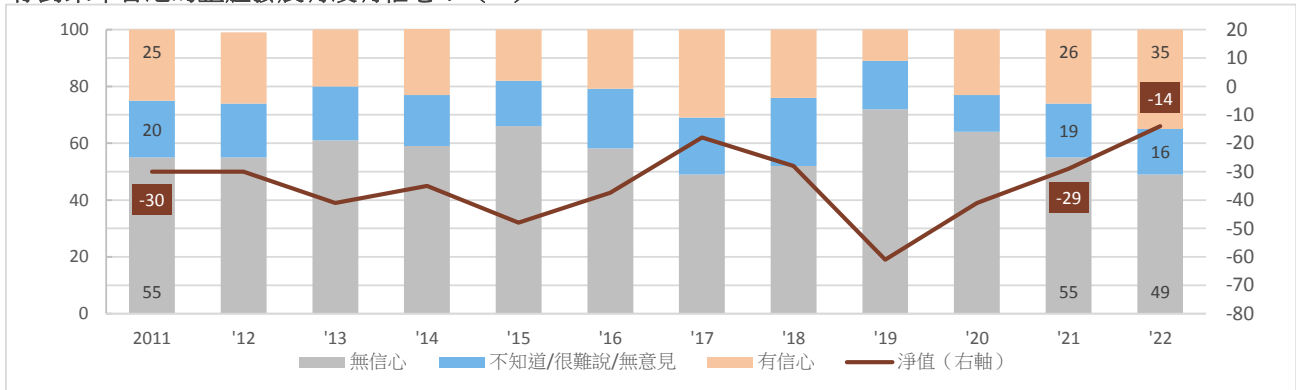

15 你對來年香港的整體發展有沒有信心？ (%)