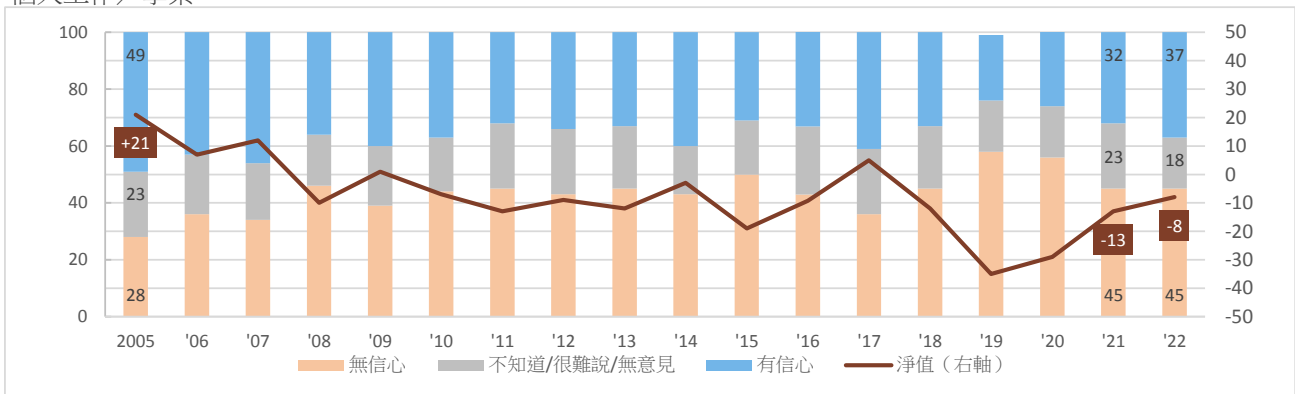

11 個人工作／學業

註：2019年或以前題目為「你的個人前途」