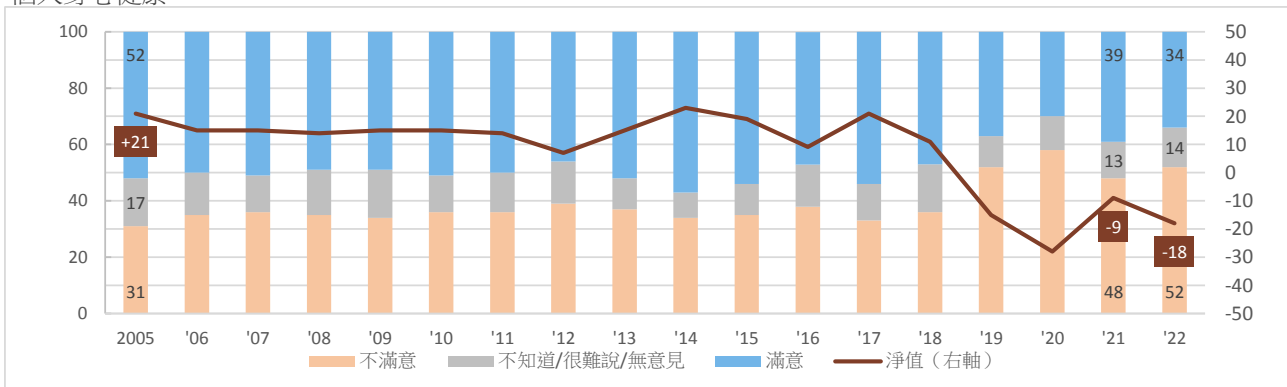

2 個人身心健康

註：2019年或以前題目為「你的身心健康」