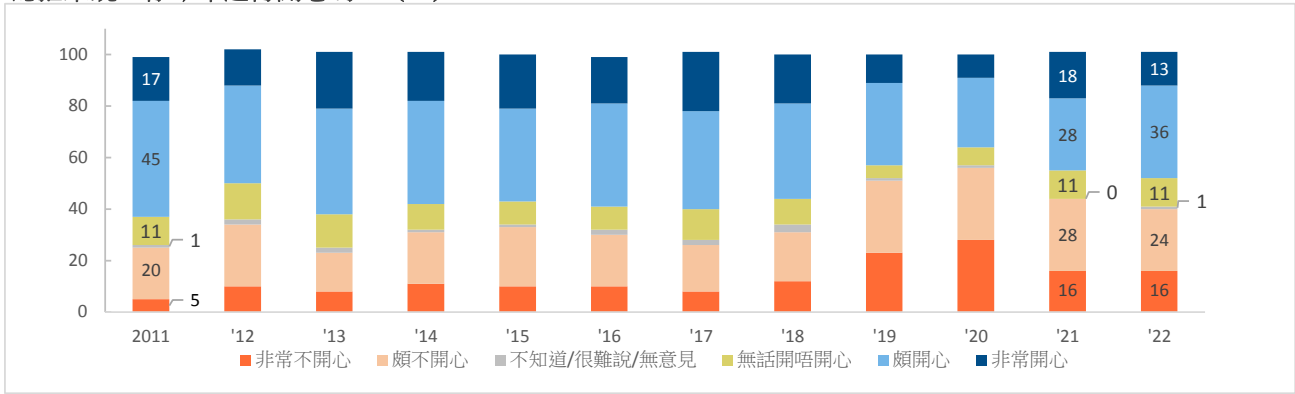

#### 5 香港政治狀況

註：2019年或以前題目為「香港的政治環境」

#### 6 香港經濟狀況

註：2019年或以前題目為「香港的經濟環境」

#### 7 你對今年香港的整體發展是否滿意？(%)

註：此題於2020年首次進行

## 8 總括來說，你今年過得開心嗎？（%）

註：此題於2011年首次進行。部分數據經過合併處理。