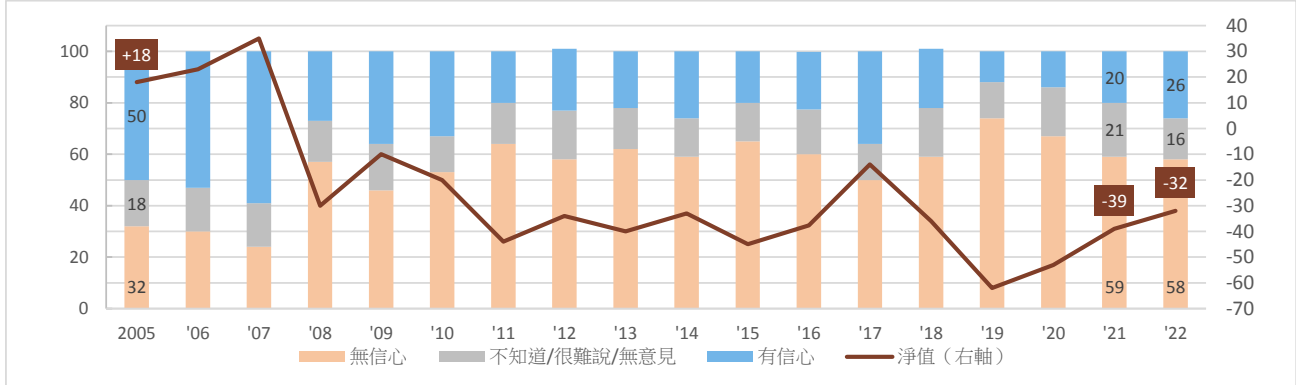

13 香港政治狀況

註：2019年或以前題目為「香港政治環境的改善」

14 香港經濟狀況

註：2019年或以前題目為「香港的經濟前景」

15 你對來年香港的整體發展有沒有信心？ (%)

註：此題於2011年首次進行

16 你預計未來一年的生活會比今年..... (%)