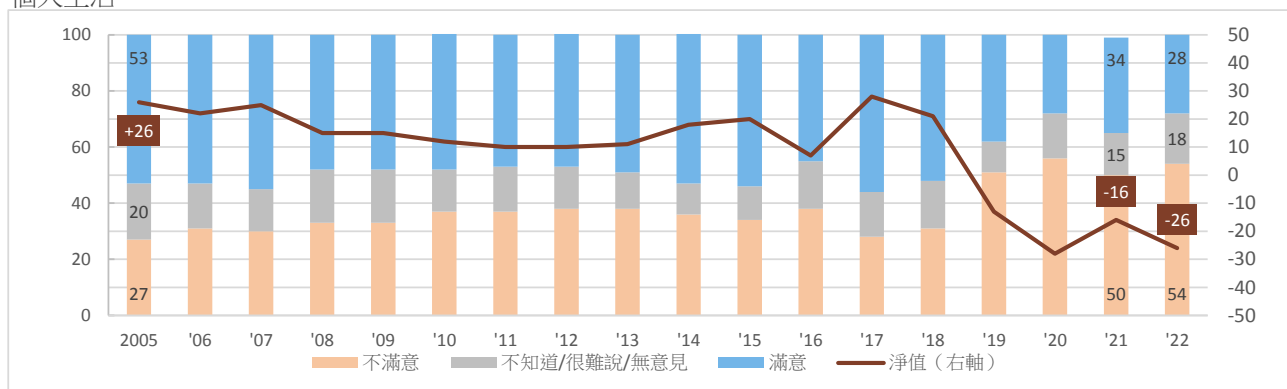

香港研究協會

調查題目：市民對2022年生活回顧及2023年展望的意見調查

調查目的：2022年即將過去，本會就此進行調查，請市民總結今年及展望未來一年各項生活的情況。

調查日期：2022年12月18至28日

調查對象：十八歲或以上市民

調查方法：以隨機抽取電話號碼作全港性電話調查

有效樣本：1023份

樣本加權：數據分別按香港統計處公佈18歲或以上市民的性別、年齡及教育程度（2020年）進行「多變數反覆加權」（Raking）處理

註¹：由於四捨五入關係，個別變項的百分率加起來可能不等於百分之一百

註²：第1-6、11-16題「不知道／很難說／無意見」的選項於2019年或以前為「無意見」；第8題「不知道／很難說／無意見」的選項於2019年或以前為「無意見／不知道」

註³：第1-7題淨值=「滿意」-「不滿意」；第9-15題淨值=「有信心」-「無信心」

你對今年_____發展是否滿意？（%）（2019年或以前此題目的問法為「請你表示對今年以下各方面的滿意度」）

1 個人生活

註：2019年或以前題目為「你的個人生活」